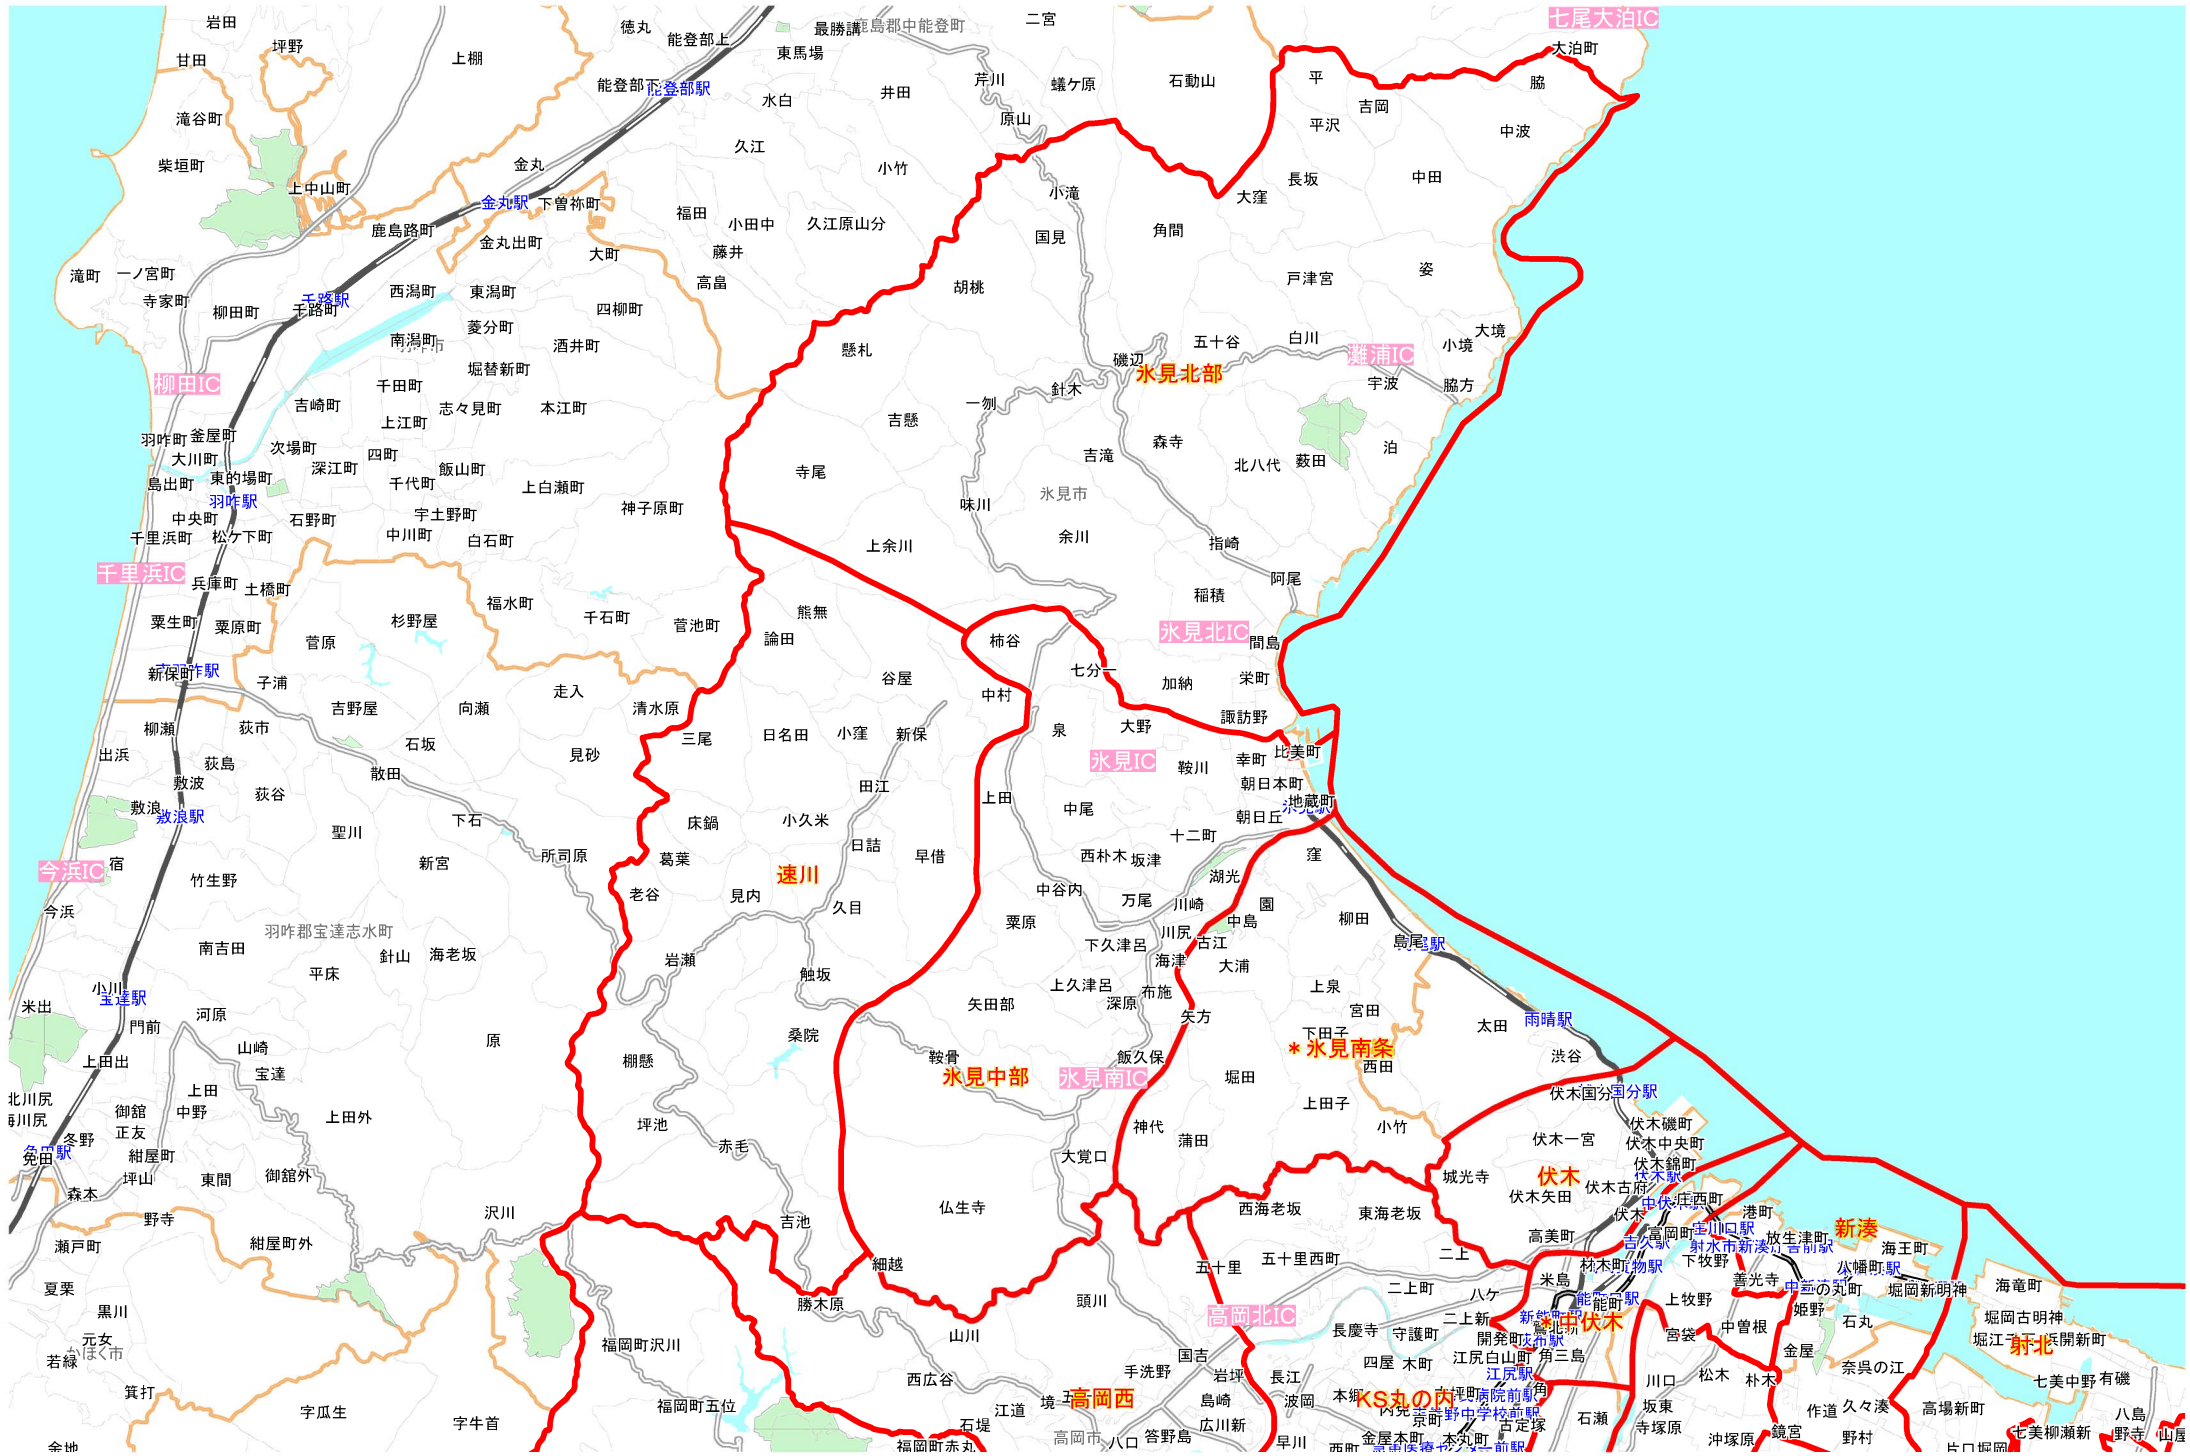

エリアマップ 氷見エリア 【北日本新聞】

エリアマップ 高岡・射水エリア 【北日本新聞】

エリアマップ 小矢部・砺波エリア 【読売新聞】

エリアマップ 南砺エリア 【北日本新聞】

エリアマップ 富山エリア① 【北日本新聞】

エリアマップ 富山エリア② 【北日本新聞】

エリアマップ 滑川・黒部エリア 【北日本新聞】