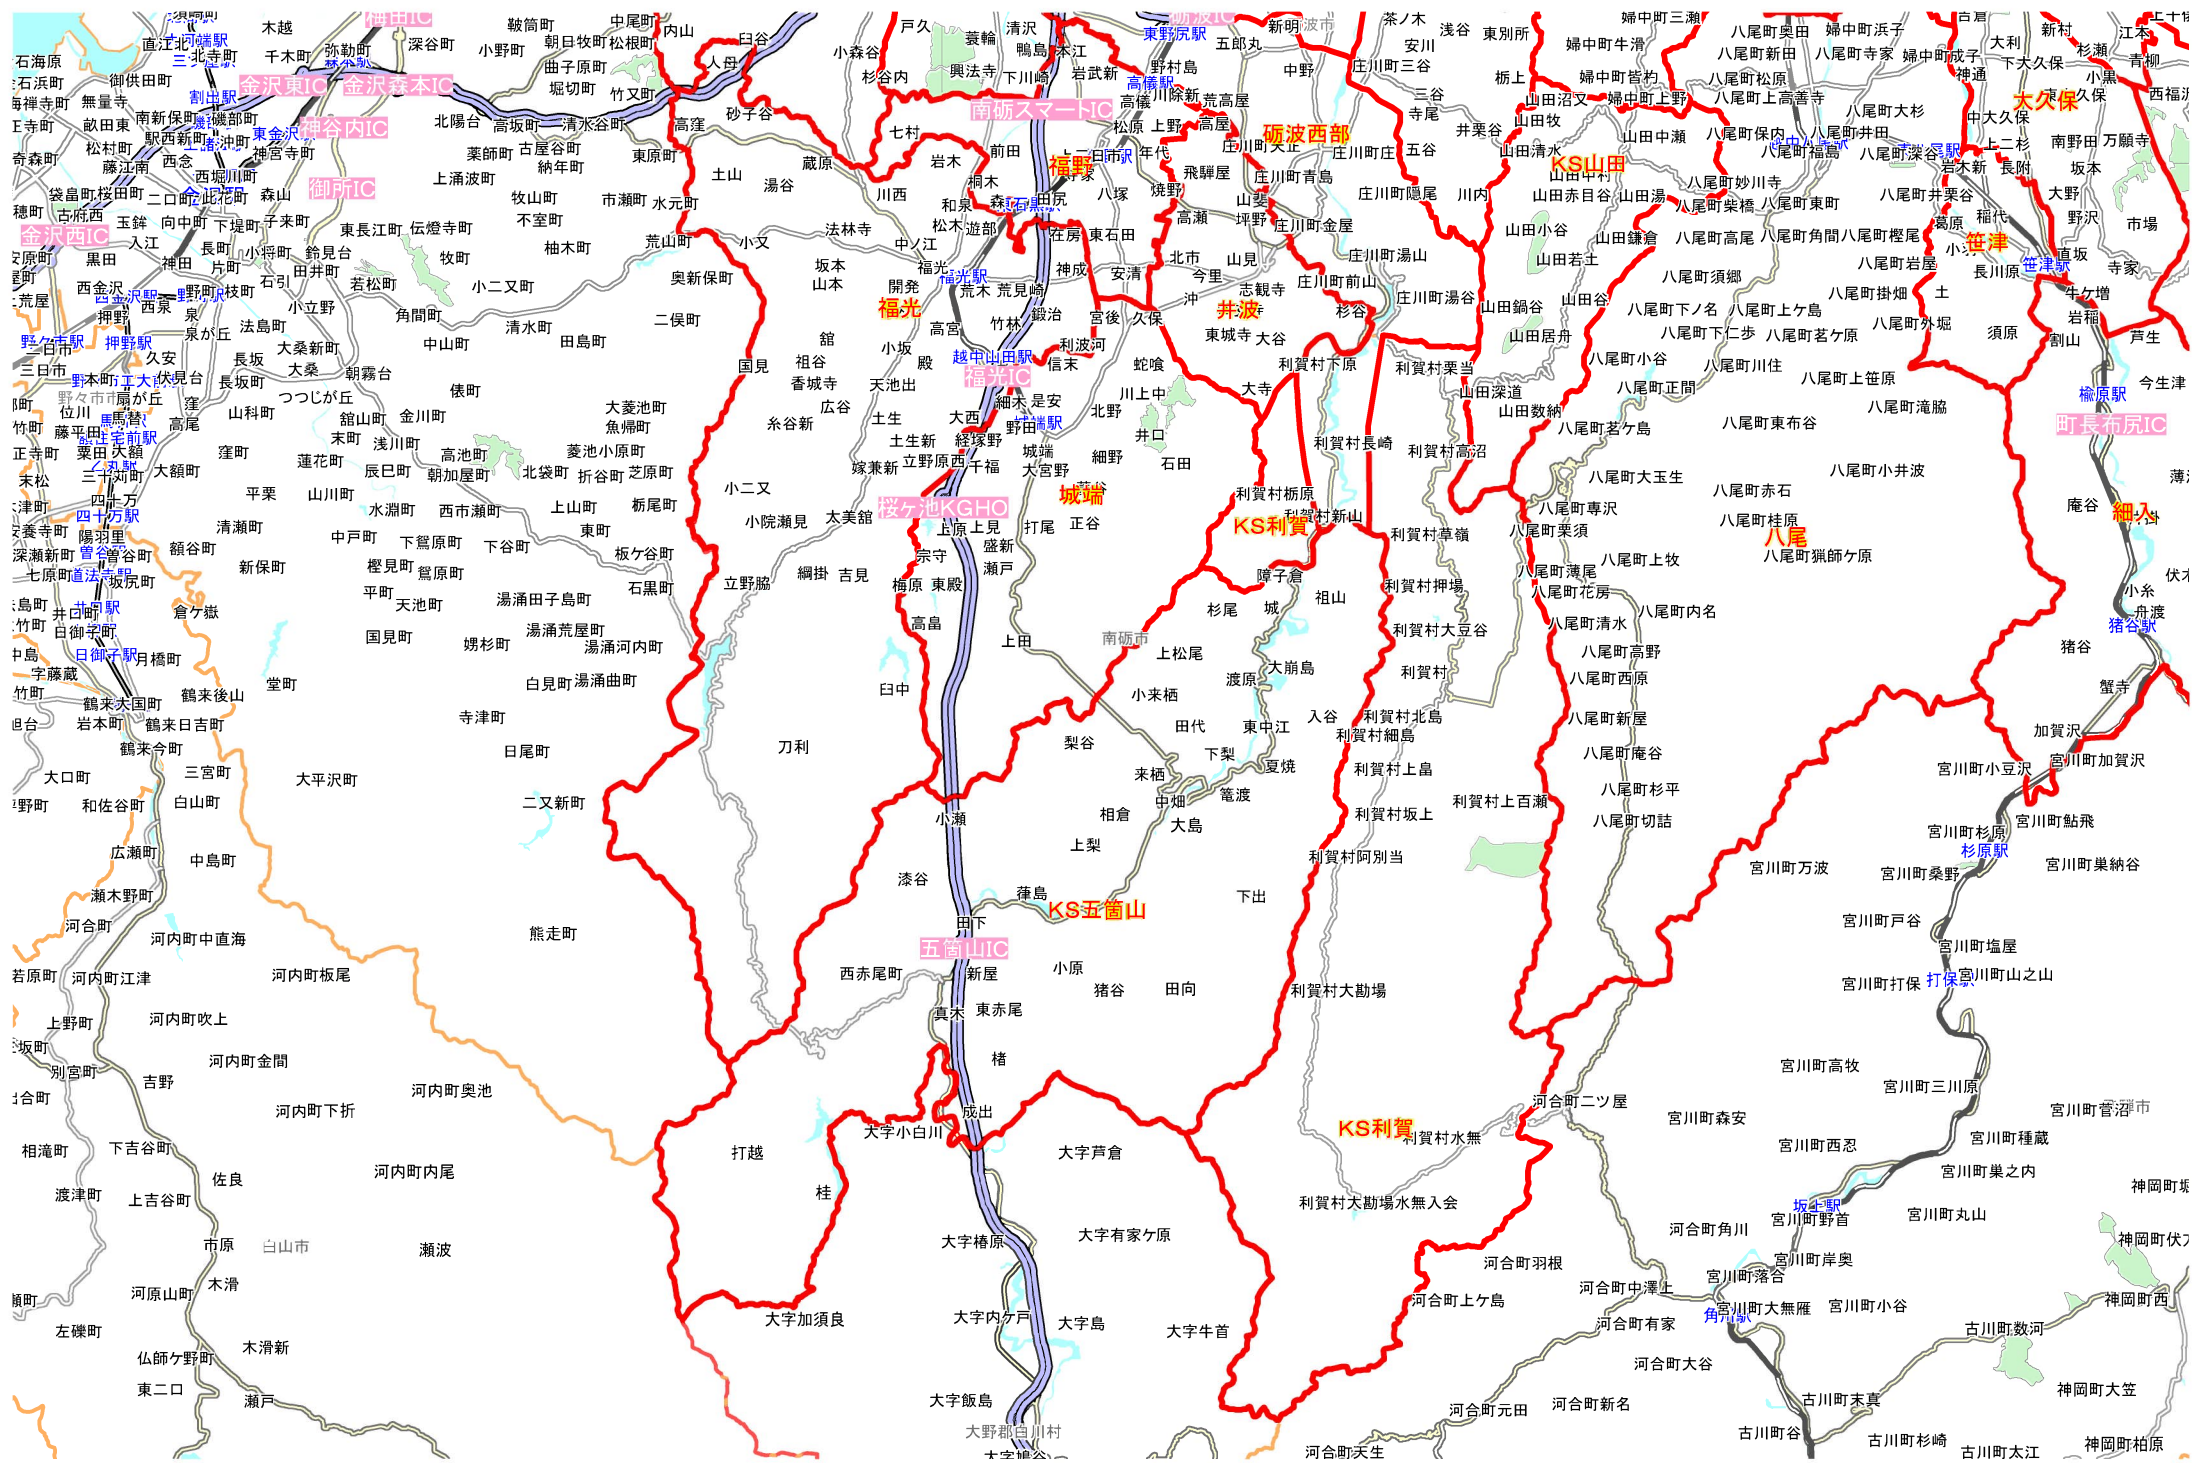

エリアマップ 氷見エリア 【北日本新聞】

エリアマップ 高岡・射水エリア 【北日本新聞】

エリアマップ 小矢部・砺波エリア 【読売新聞】

エリアマップ 南砺エリア 【北日本新聞】

エリアマップ 富山エリア① 【北日本新聞】

エリアマップ 富山エリア② 【北日本新聞】

エリアマップ 滑川・黒部エリア 【北日本新聞】