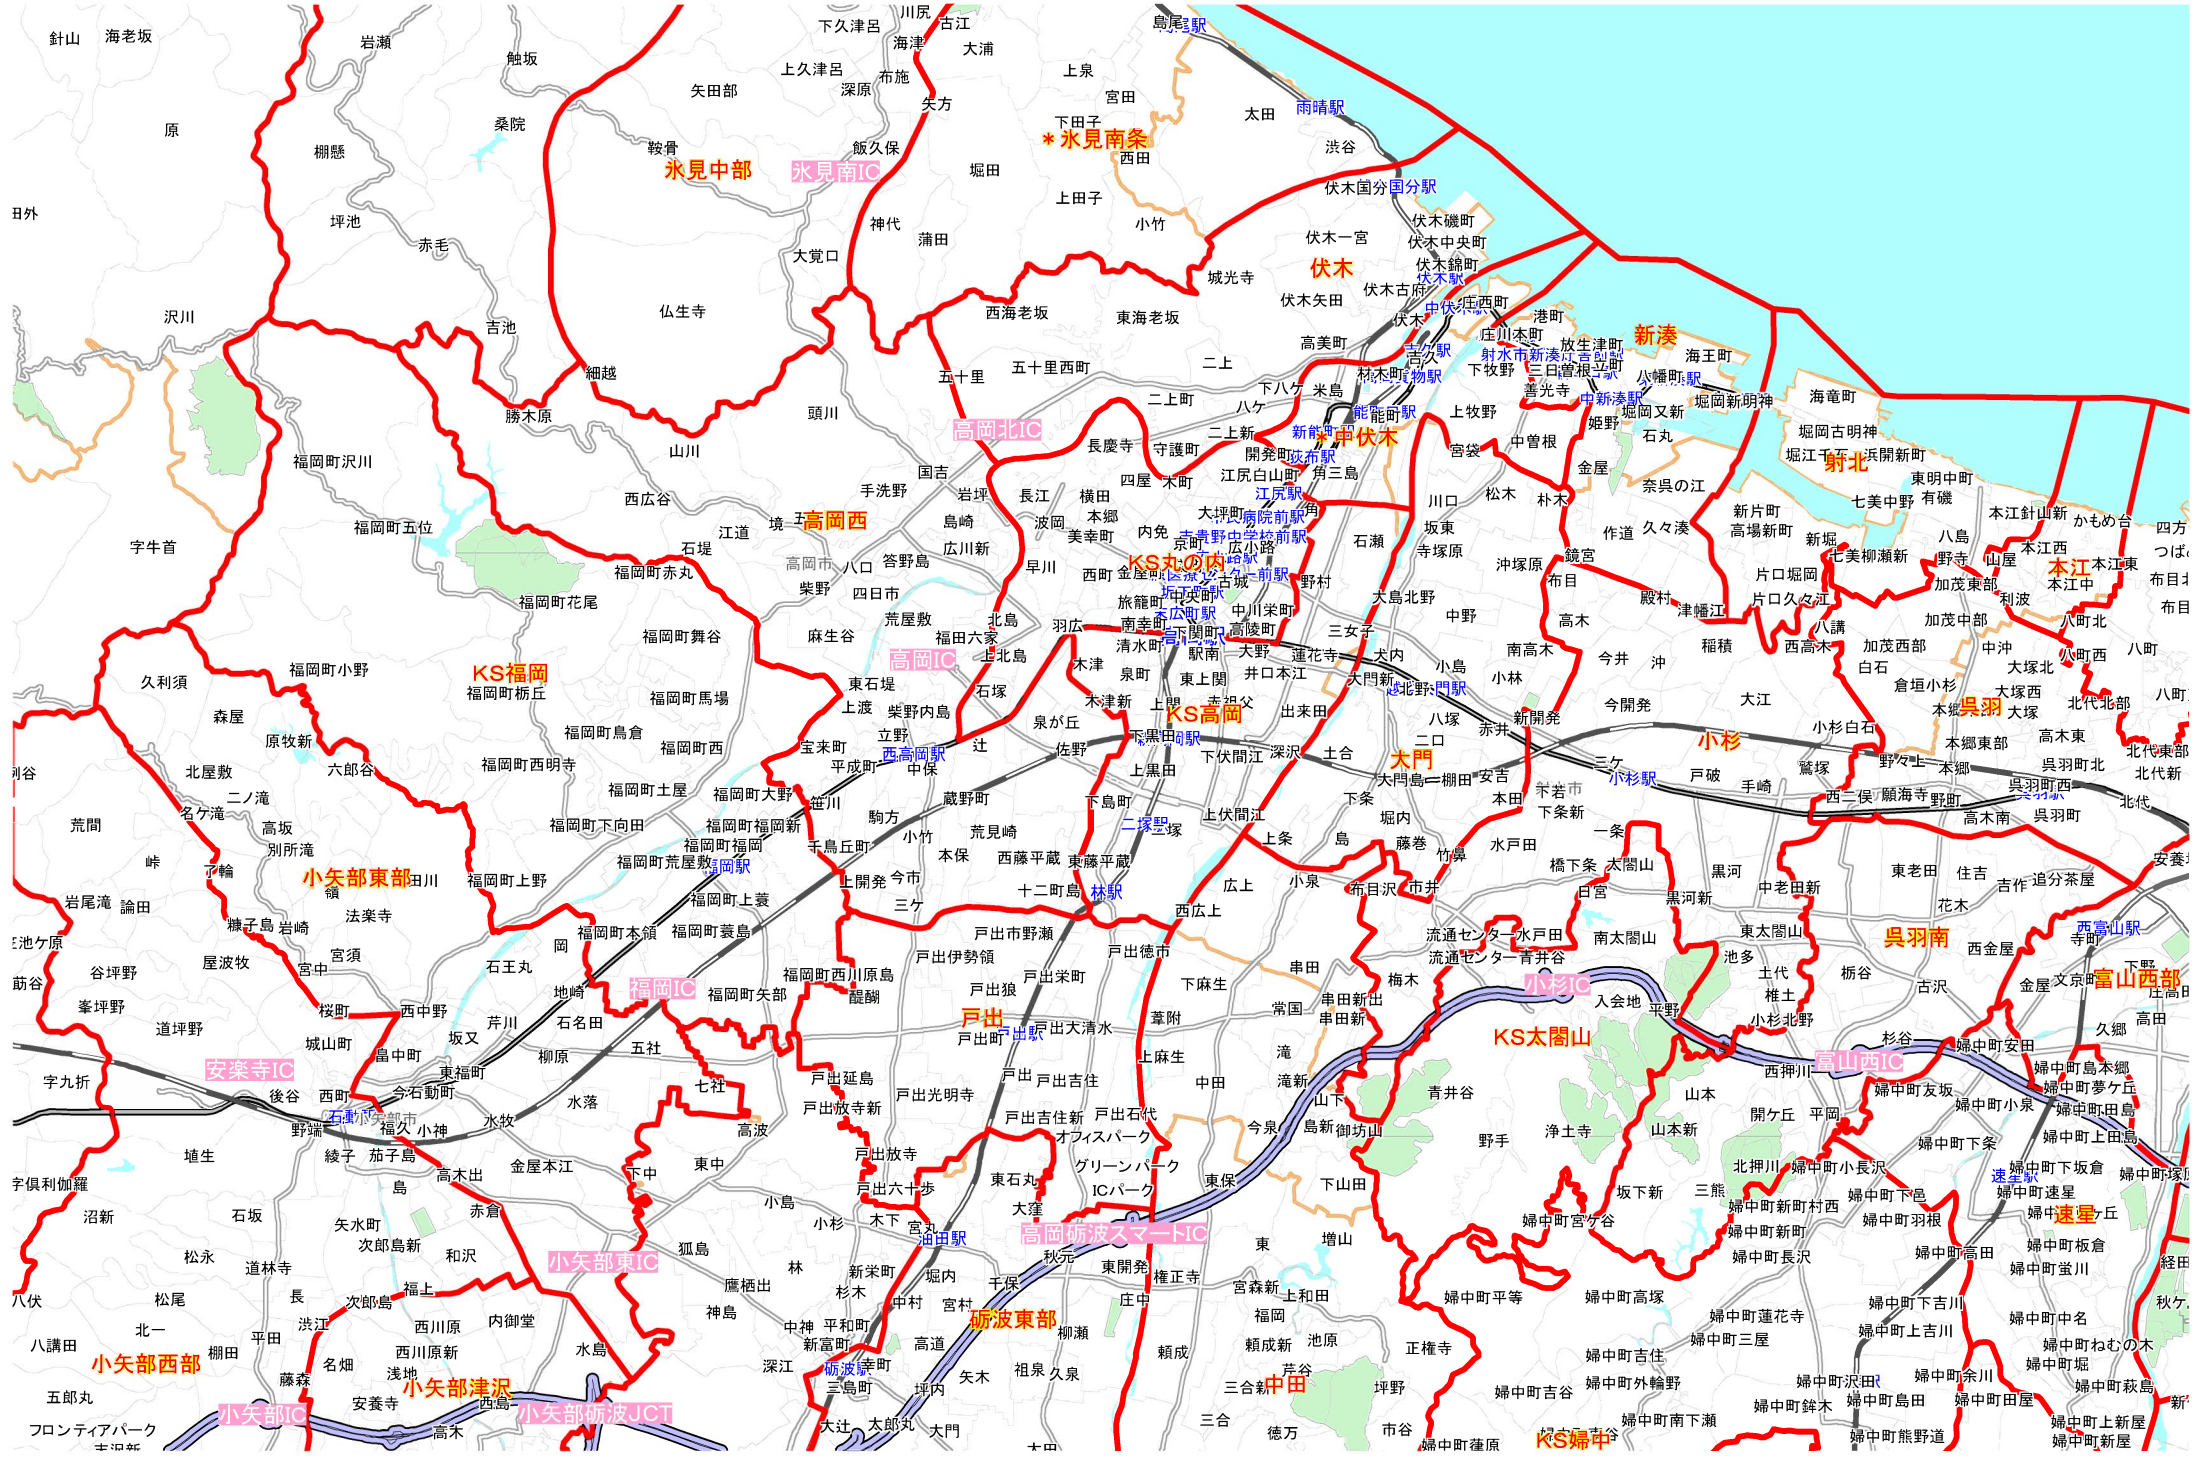

エリアマップ 氷見エリア 【北日本新聞】

エリアマップ 高岡・射水エリア 【北日本新聞】

エリアマップ 小矢部・砺波エリア 【読売新聞】

エリアマップ 南砺エリア 【北日本新聞】

エリアマップ 富山エリア① 【北日本新聞】

エリアマップ 富山エリア② 【北日本新聞】

エリアマップ 滑川・黒部エリア 【北日本新聞】