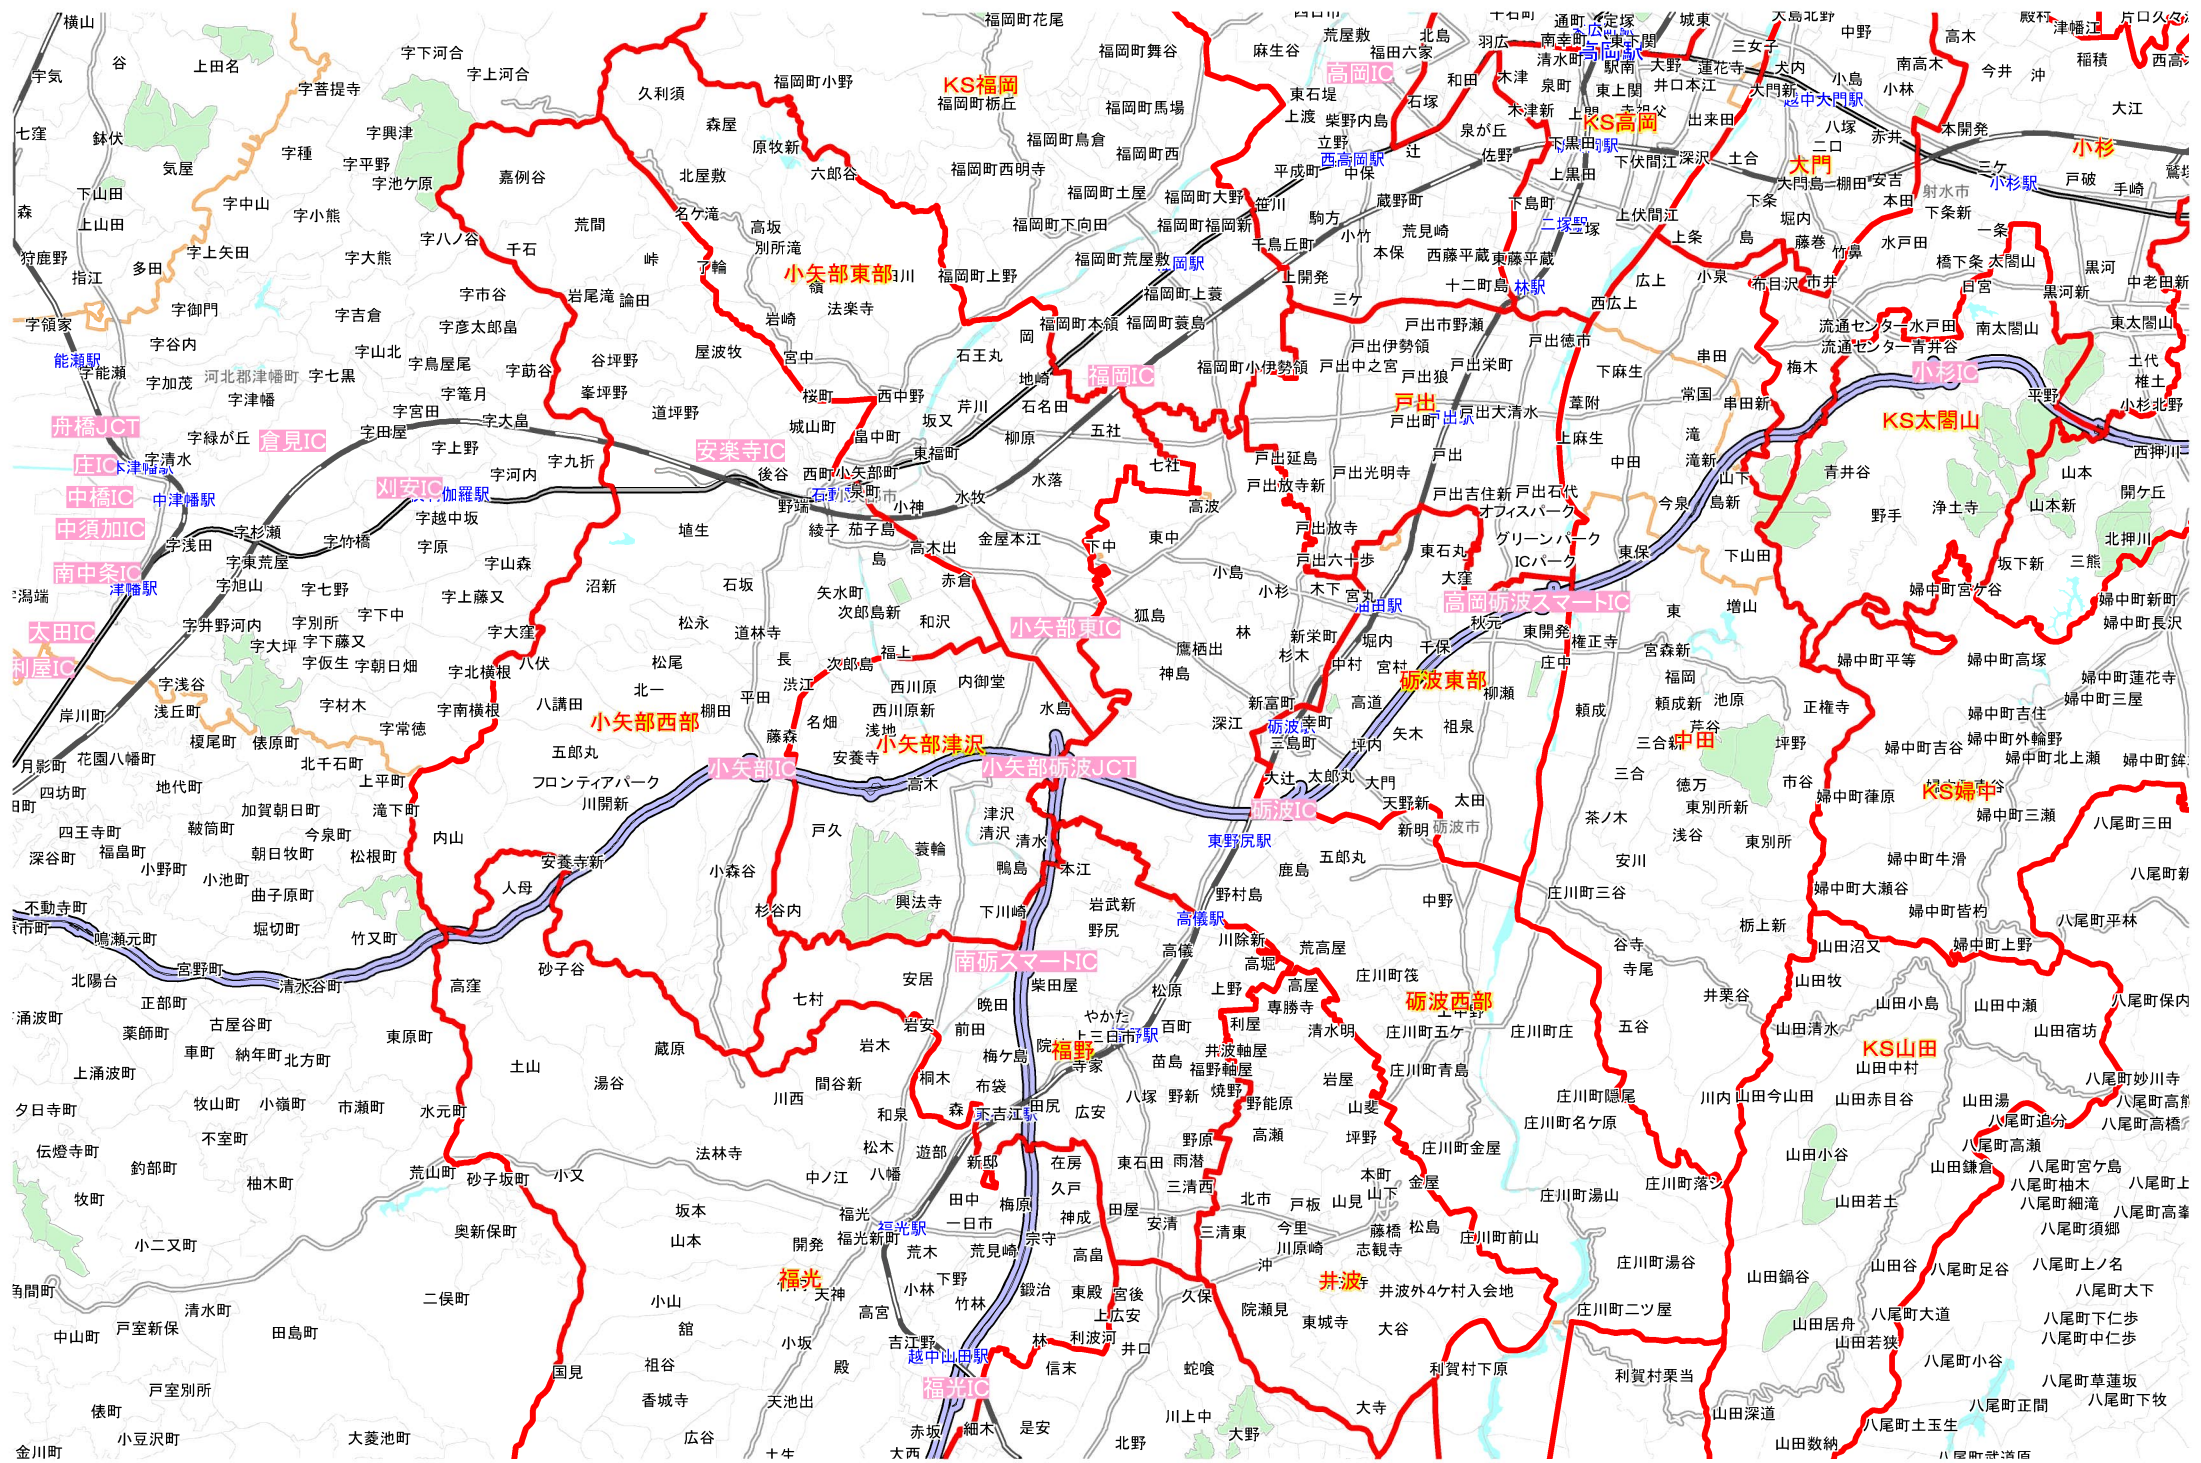

エリアマップ 氷見エリア 【北日本新聞】

エリアマップ 高岡・射水エリア 【北日本新聞】

エリアマップ 小矢部・砺波エリア 【読売新聞】

エリアマップ 南砺エリア 【北日本新聞】

エリアマップ 富山エリア① 【北日本新聞】

エリアマップ 富山エリア② 【北日本新聞】

エリアマップ 滑川・黒部エリア 【北日本新聞】