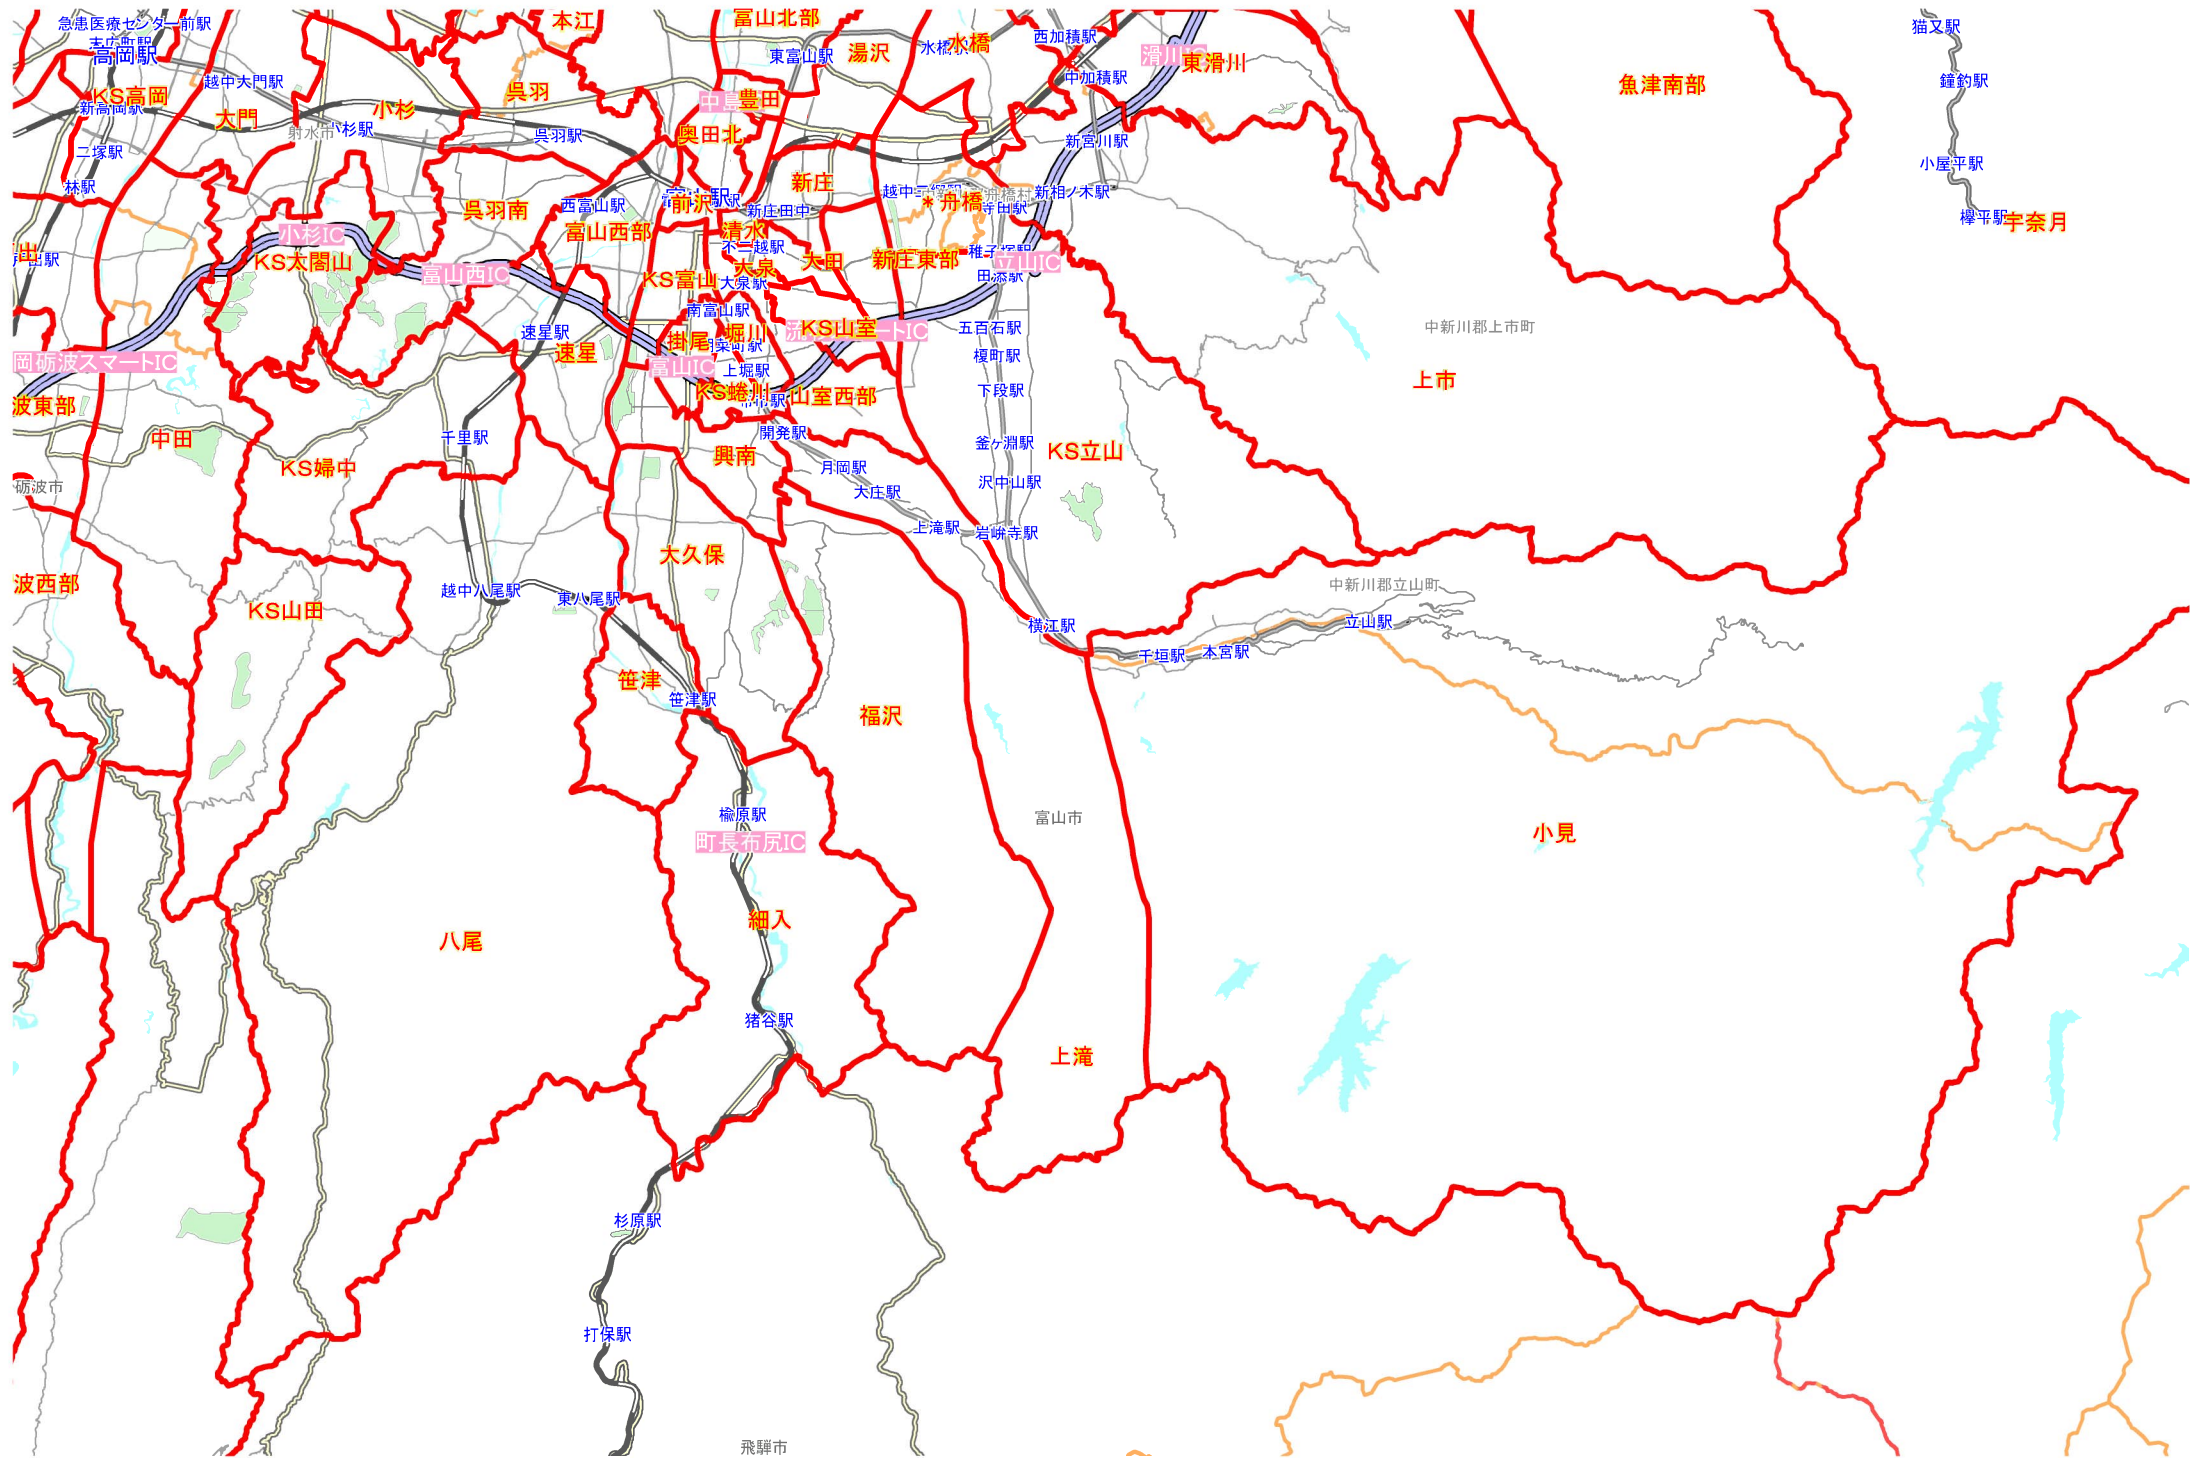

エリアマップ 氷見エリア 【北日本新聞】

エリアマップ 高岡・射水エリア 【北日本新聞】

エリアマップ 小矢部・砺波エリア 【読売新聞】

エリアマップ 南砺エリア 【北日本新聞】

エリアマップ 富山エリア① 【北日本新聞】

エリアマップ 富山エリア② 【北日本新聞】

エリアマップ 滑川・黒部エリア 【北日本新聞】