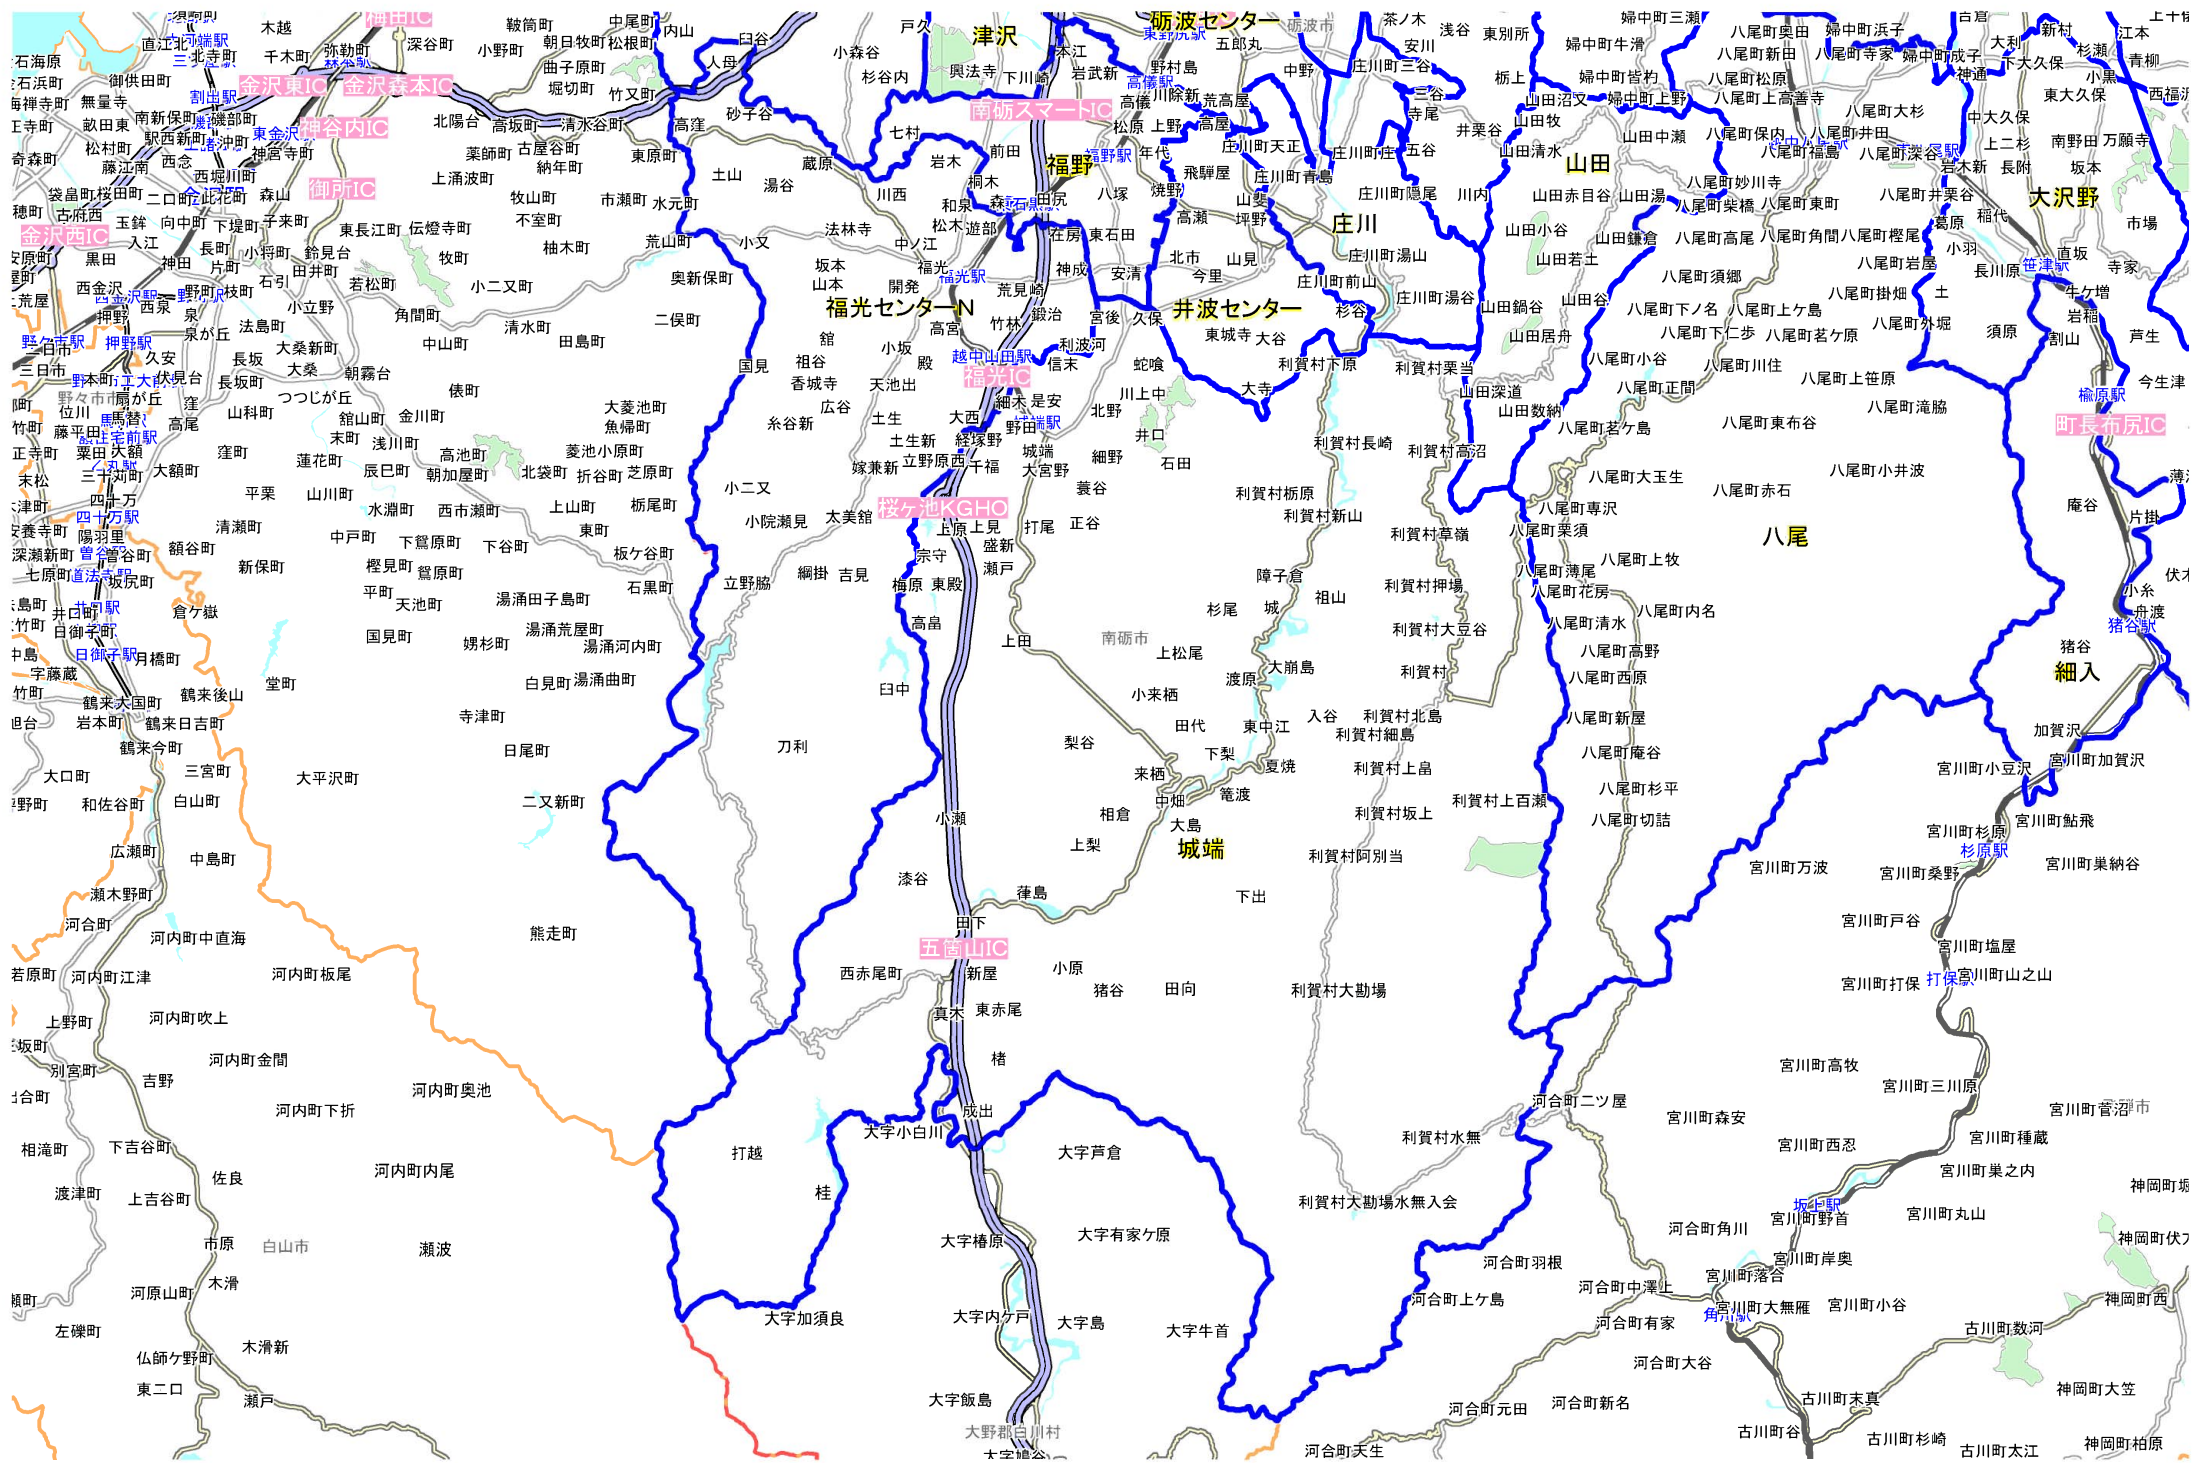

エリアマップ 小矢部・砺波エリア 【富山新聞】

エリアマップ 南砺エリア 【富山新聞】

エリアマップ 富山エリア① 【富山新聞】

エリアマップ 滑川・黒部エリア 【富山新聞】