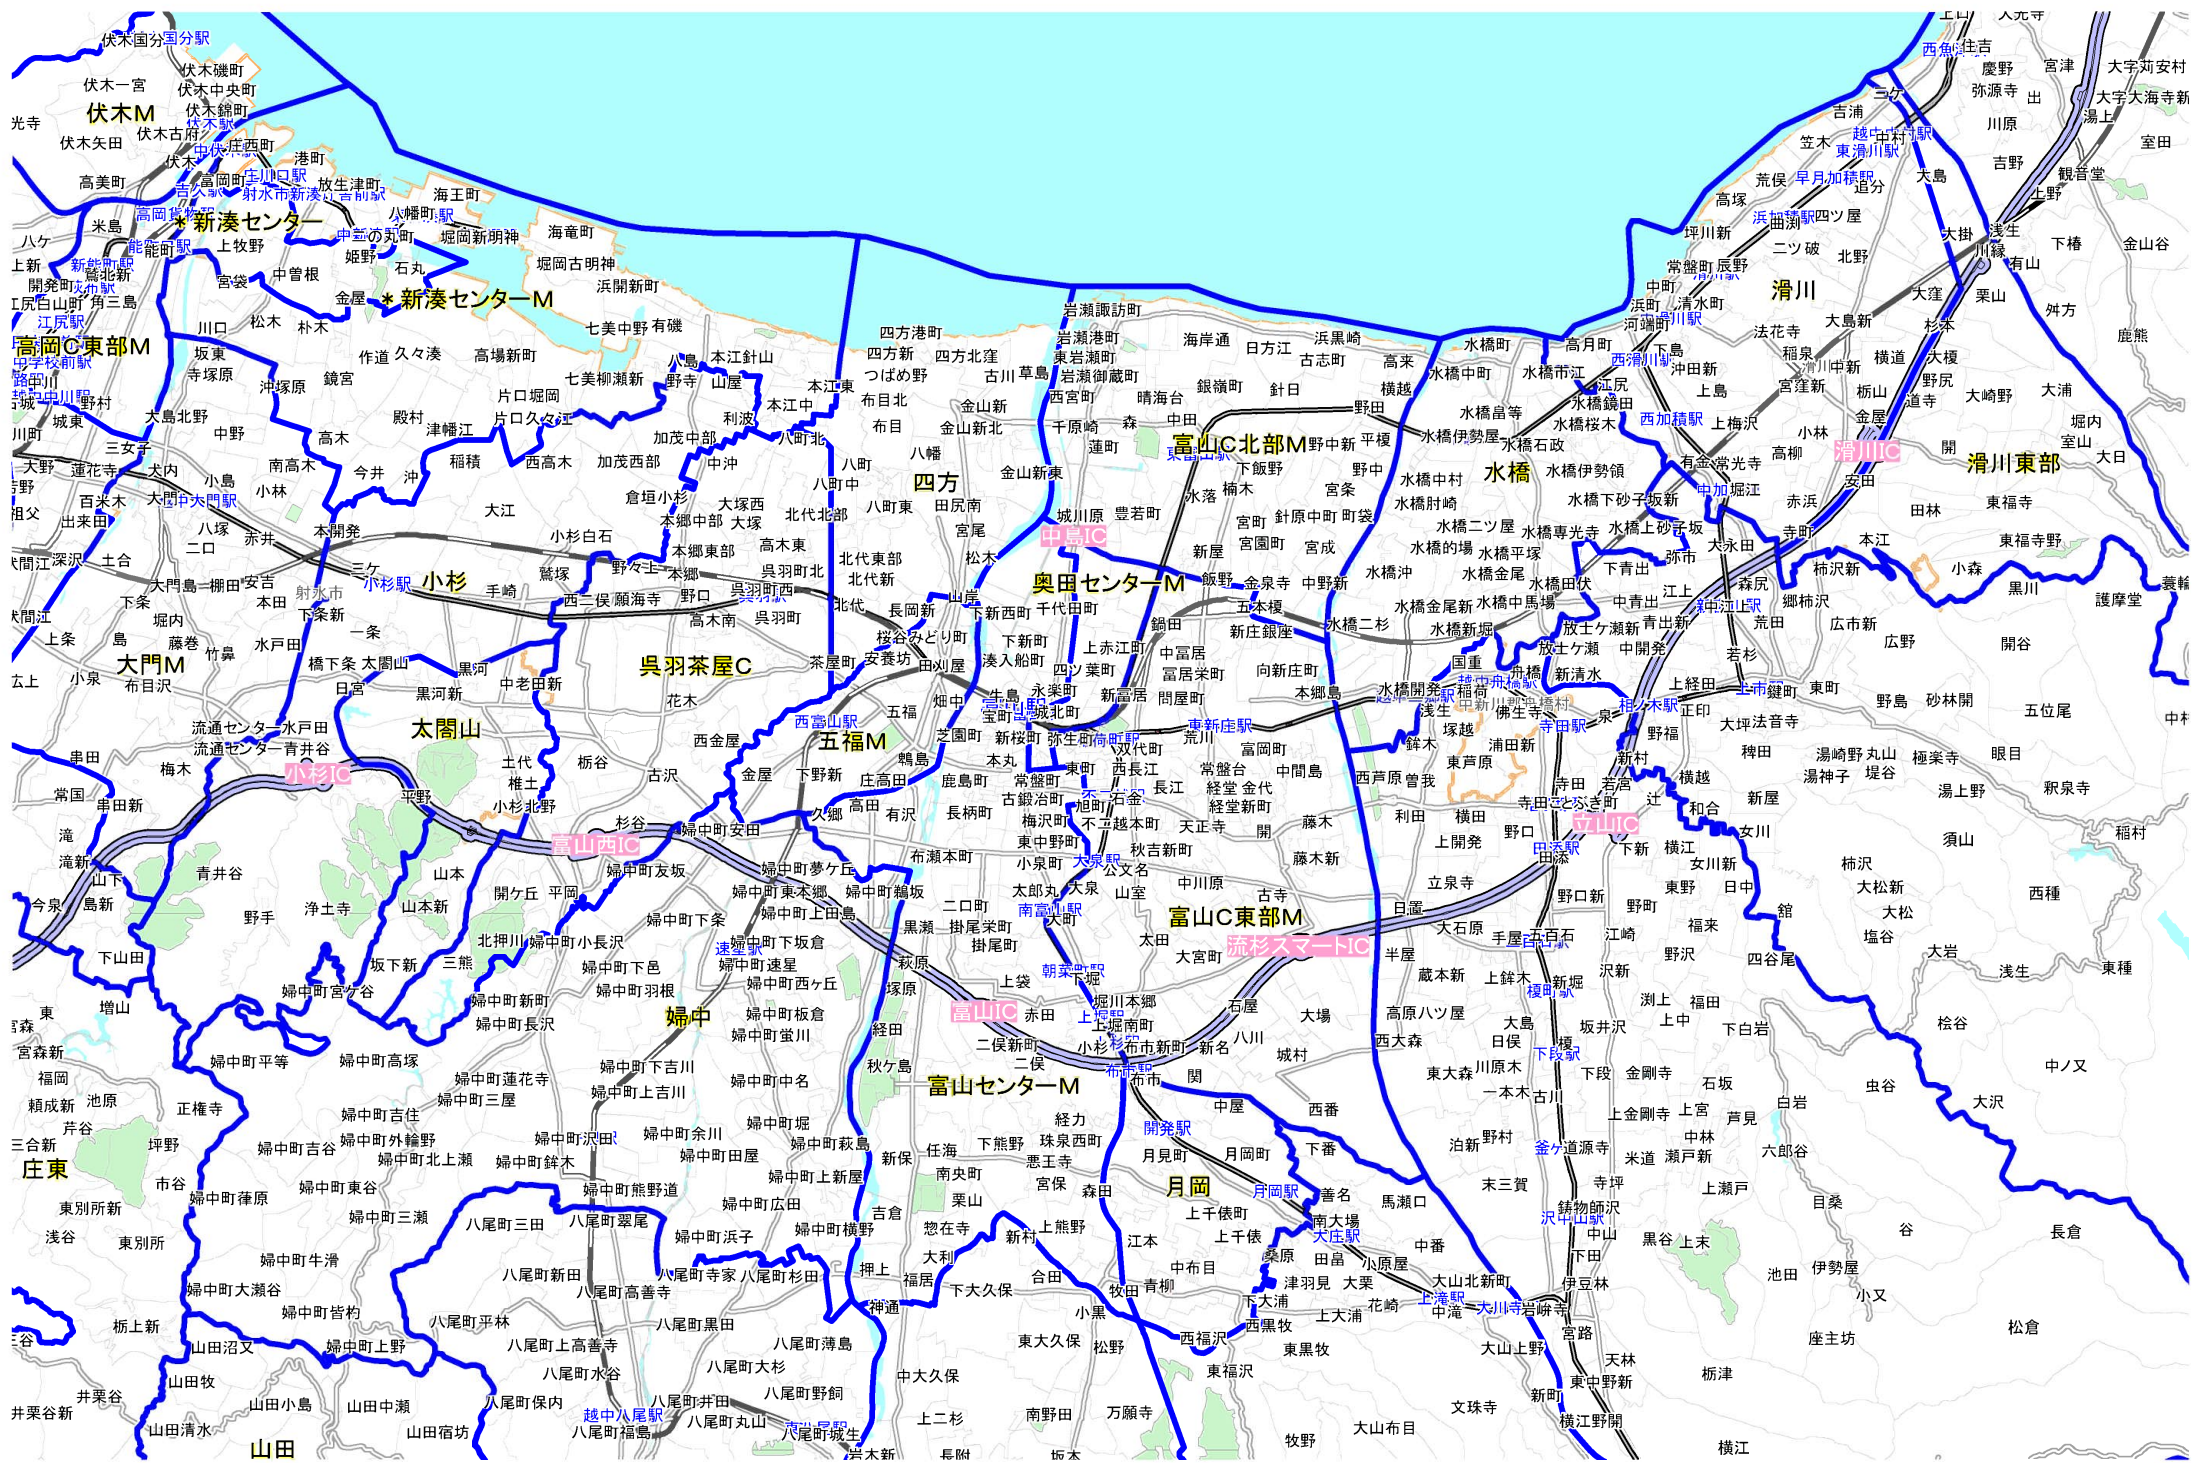

エリアマップ 小矢部・砺波エリア 【富山新聞】

エリアマップ 南砺エリア 【富山新聞】

エリアマップ 富山エリア① 【富山新聞】

エリアマップ 滑川・黒部エリア 【富山新聞】