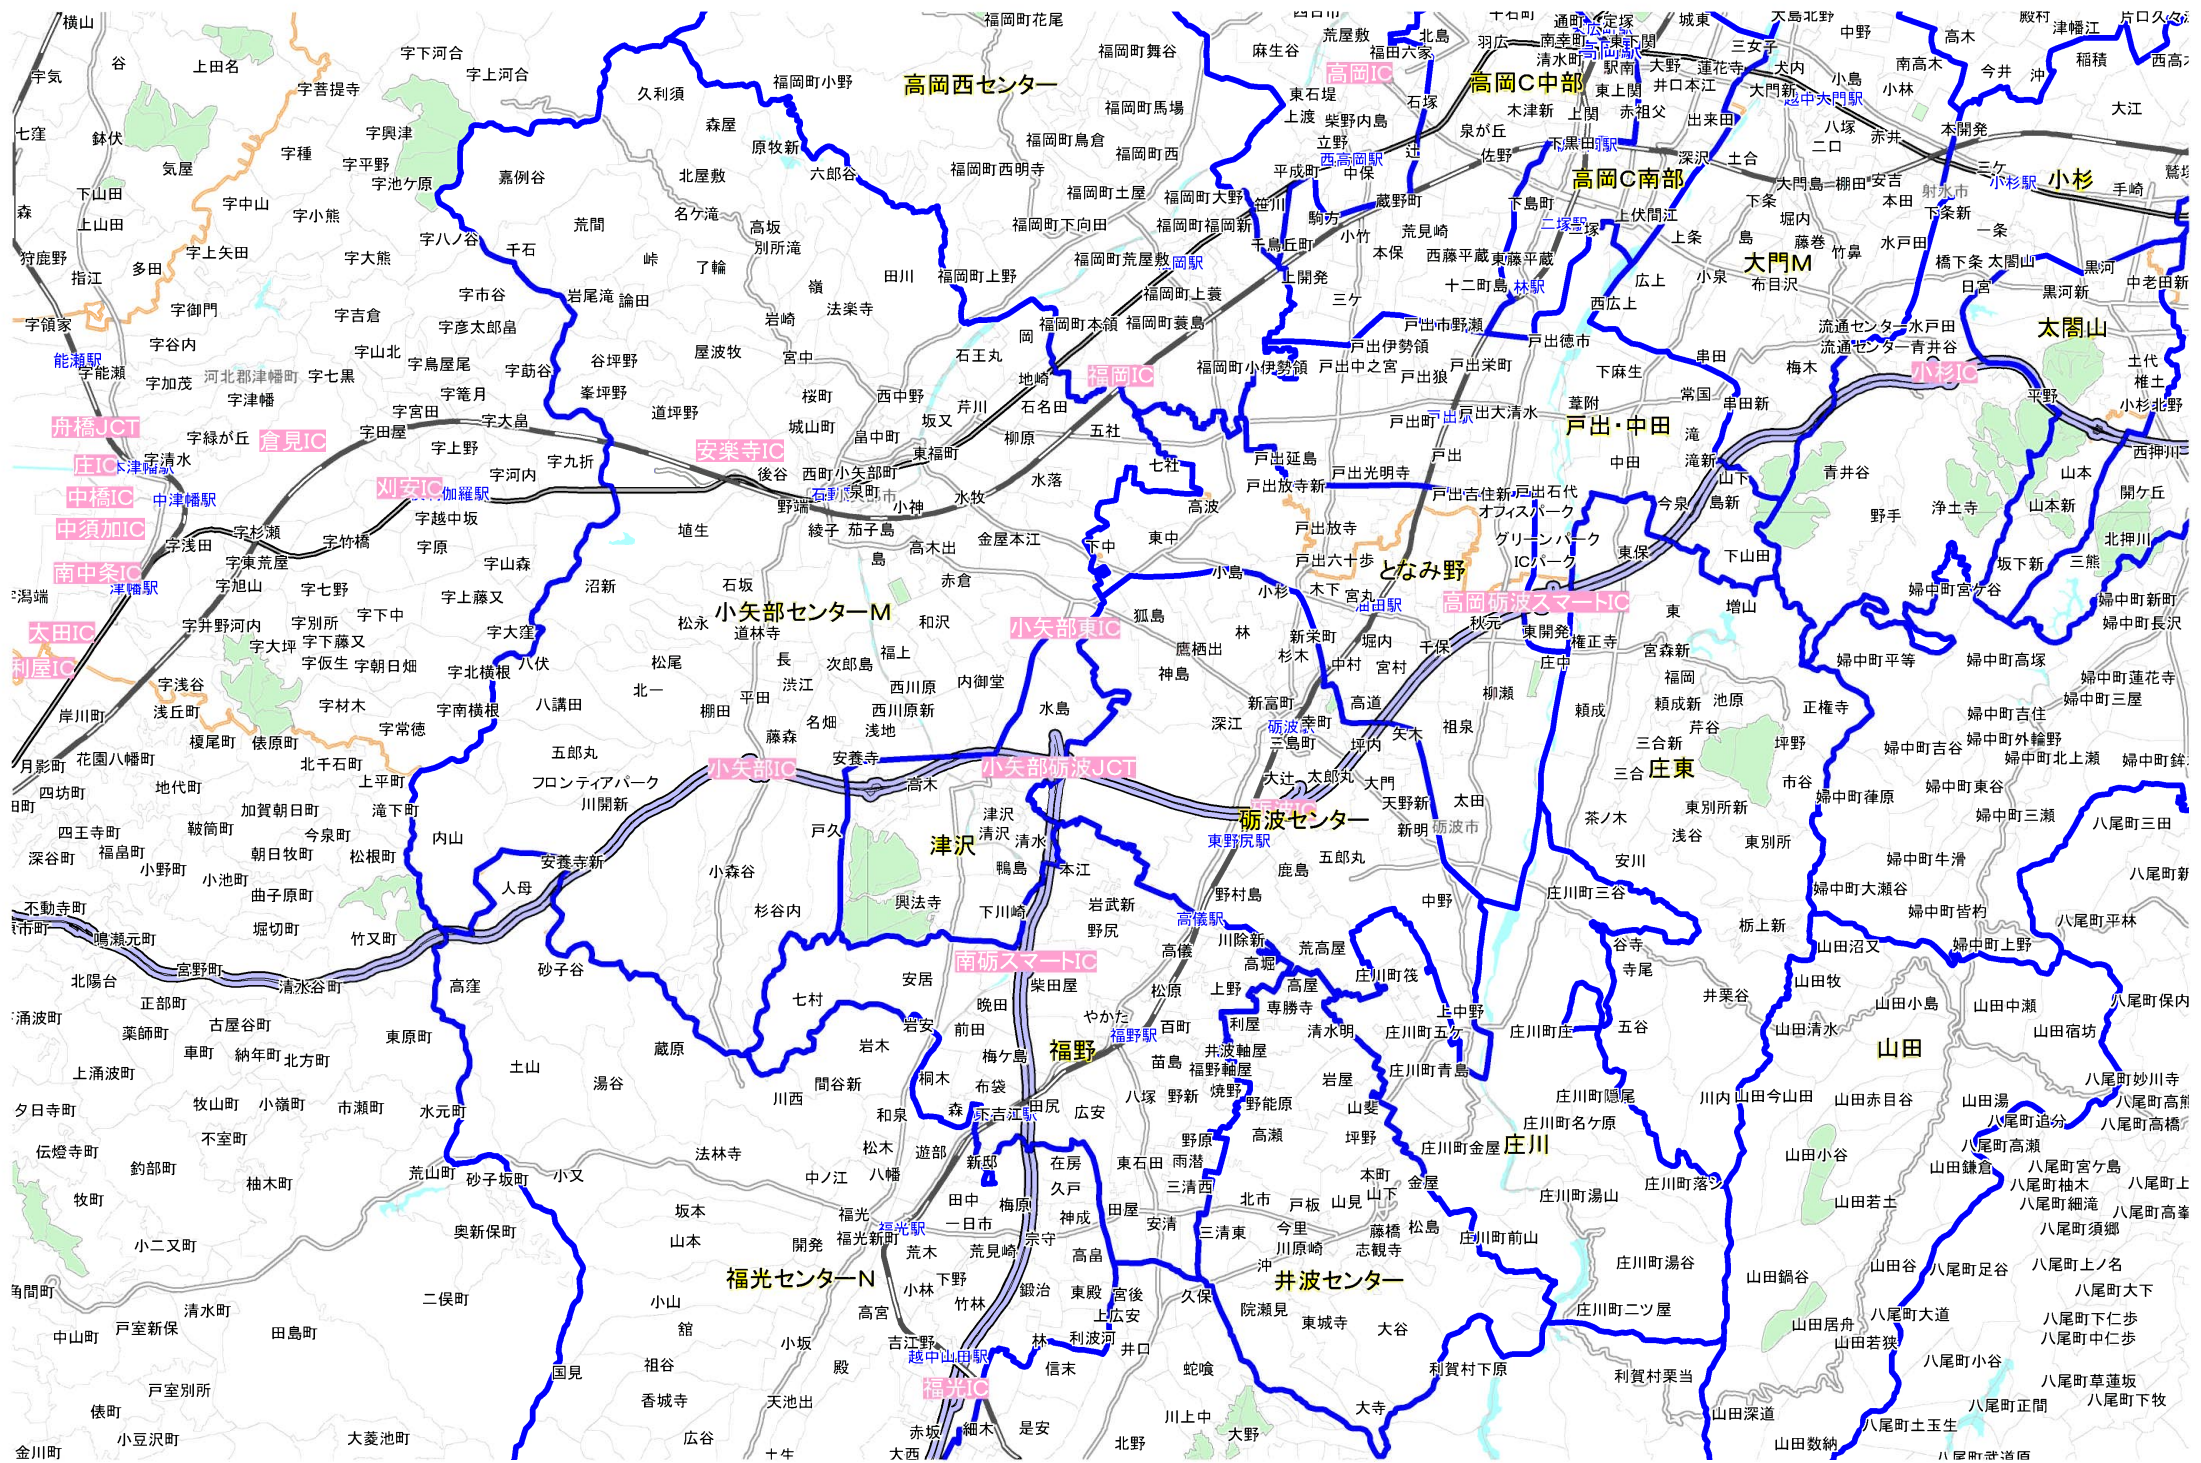

エリアマップ 小矢部・砺波エリア 【富山新聞】

エリアマップ 南砺エリア 【富山新聞】

エリアマップ 富山エリア① 【富山新聞】

エリアマップ 滑川・黒部エリア 【富山新聞】