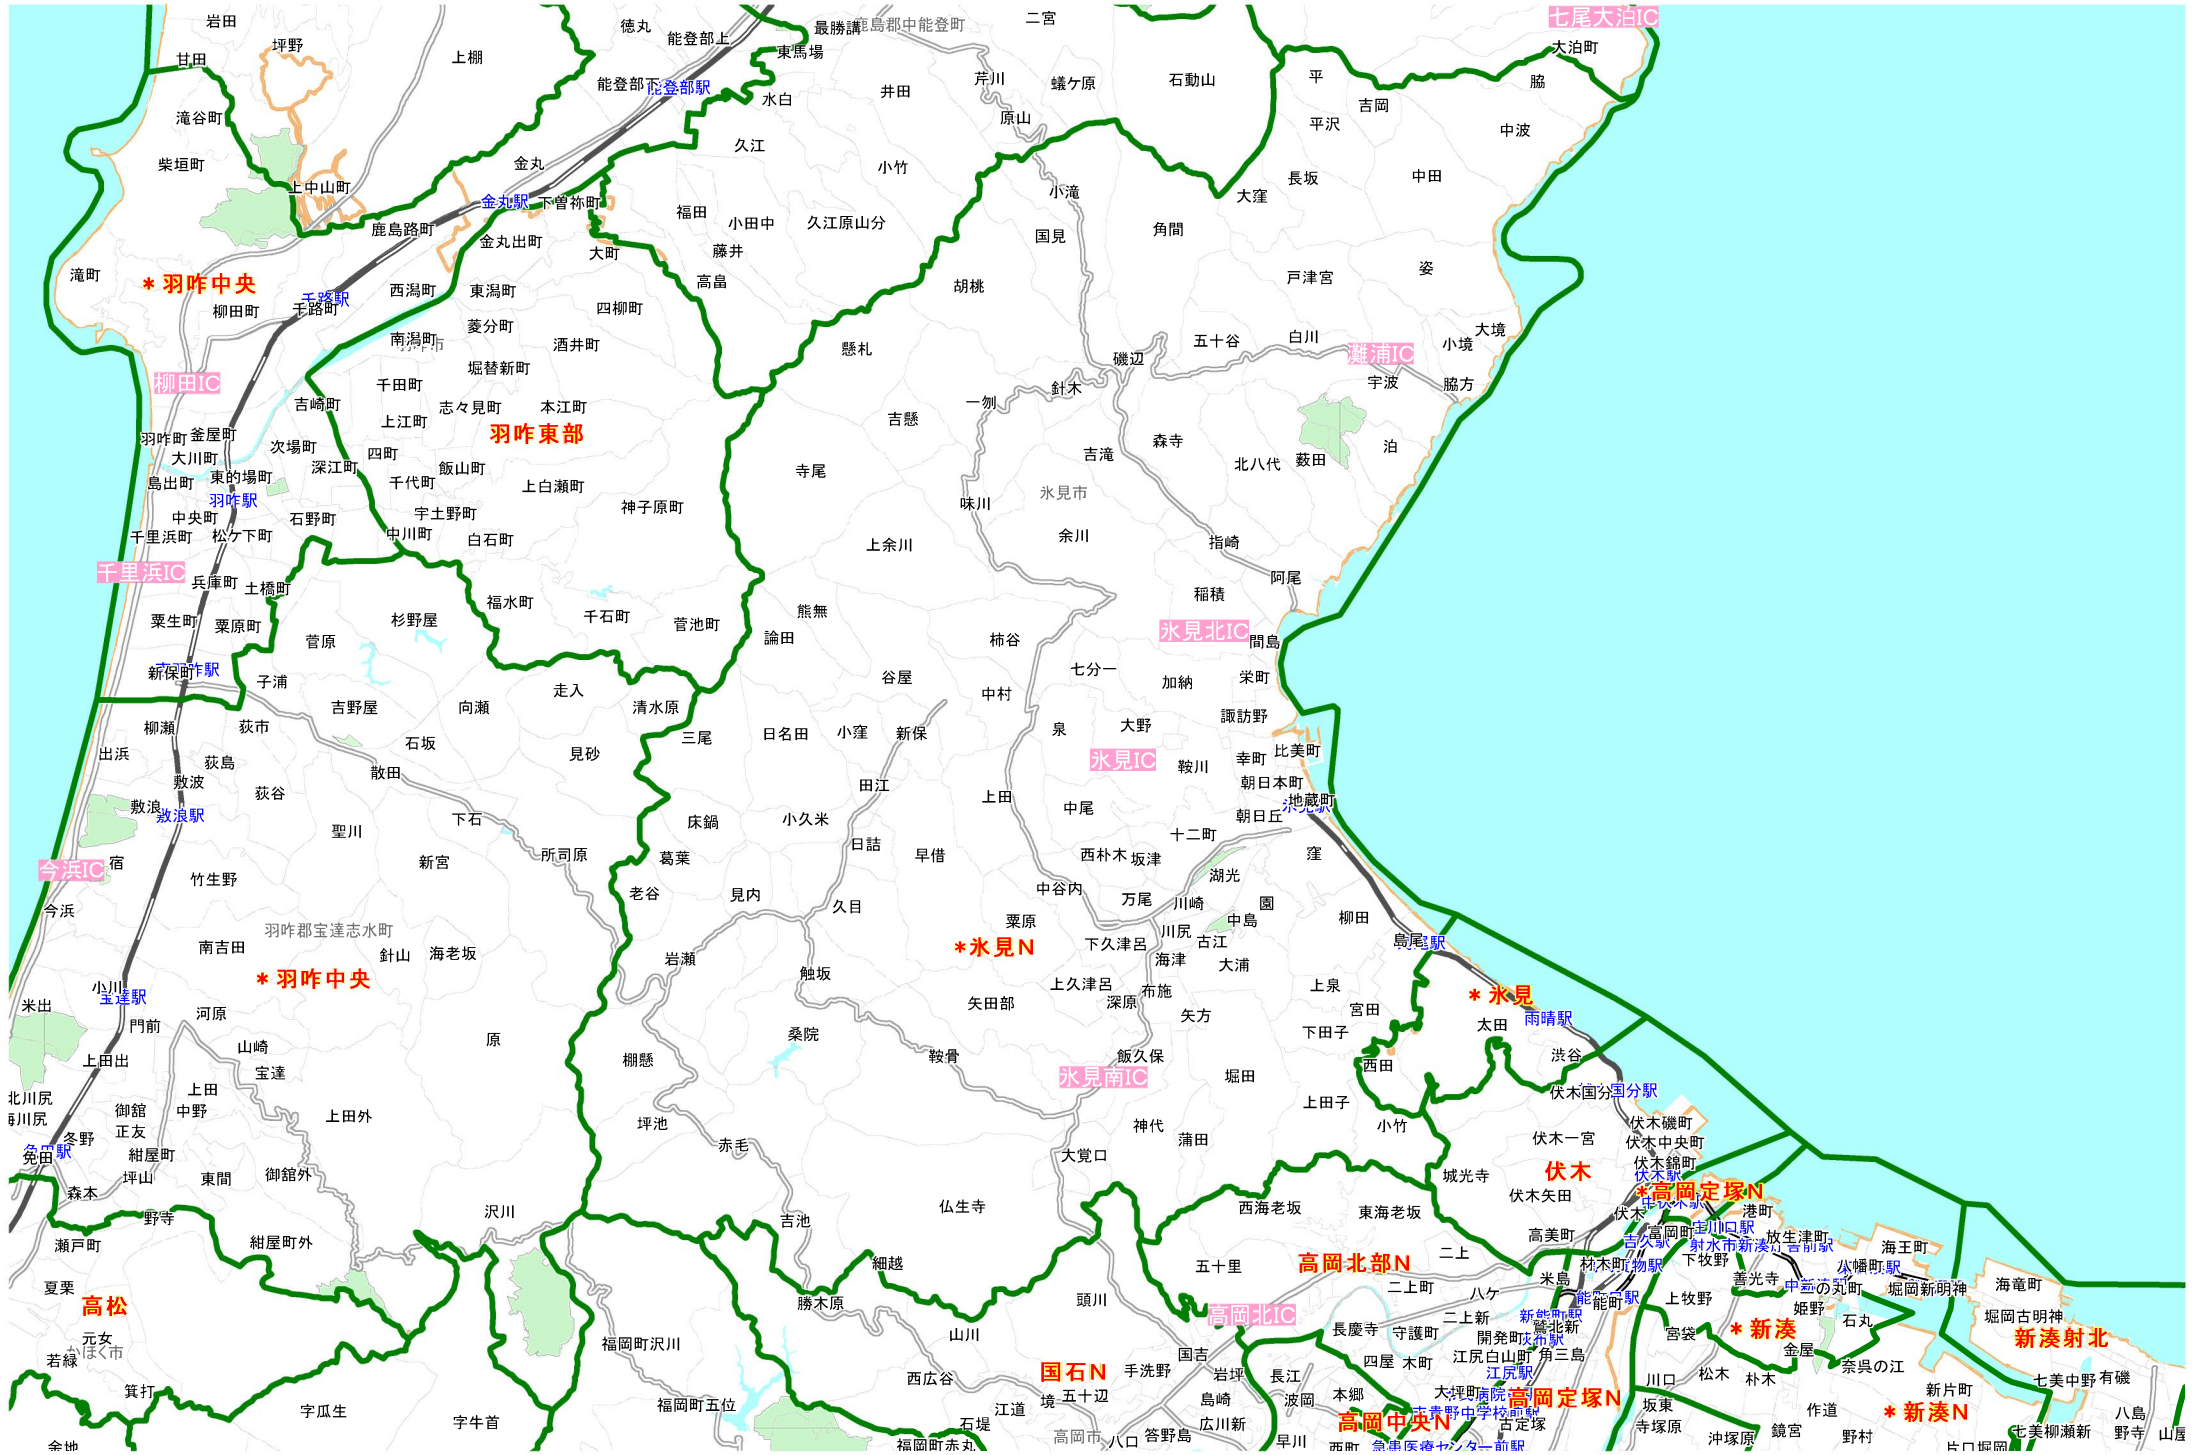

エリアマップ 氷見エリア 【読売新聞】

エリアマップ 高岡・射水エリア 【読売新聞】

エリアマップ 小矢部・砺波エリア 【読売新聞】