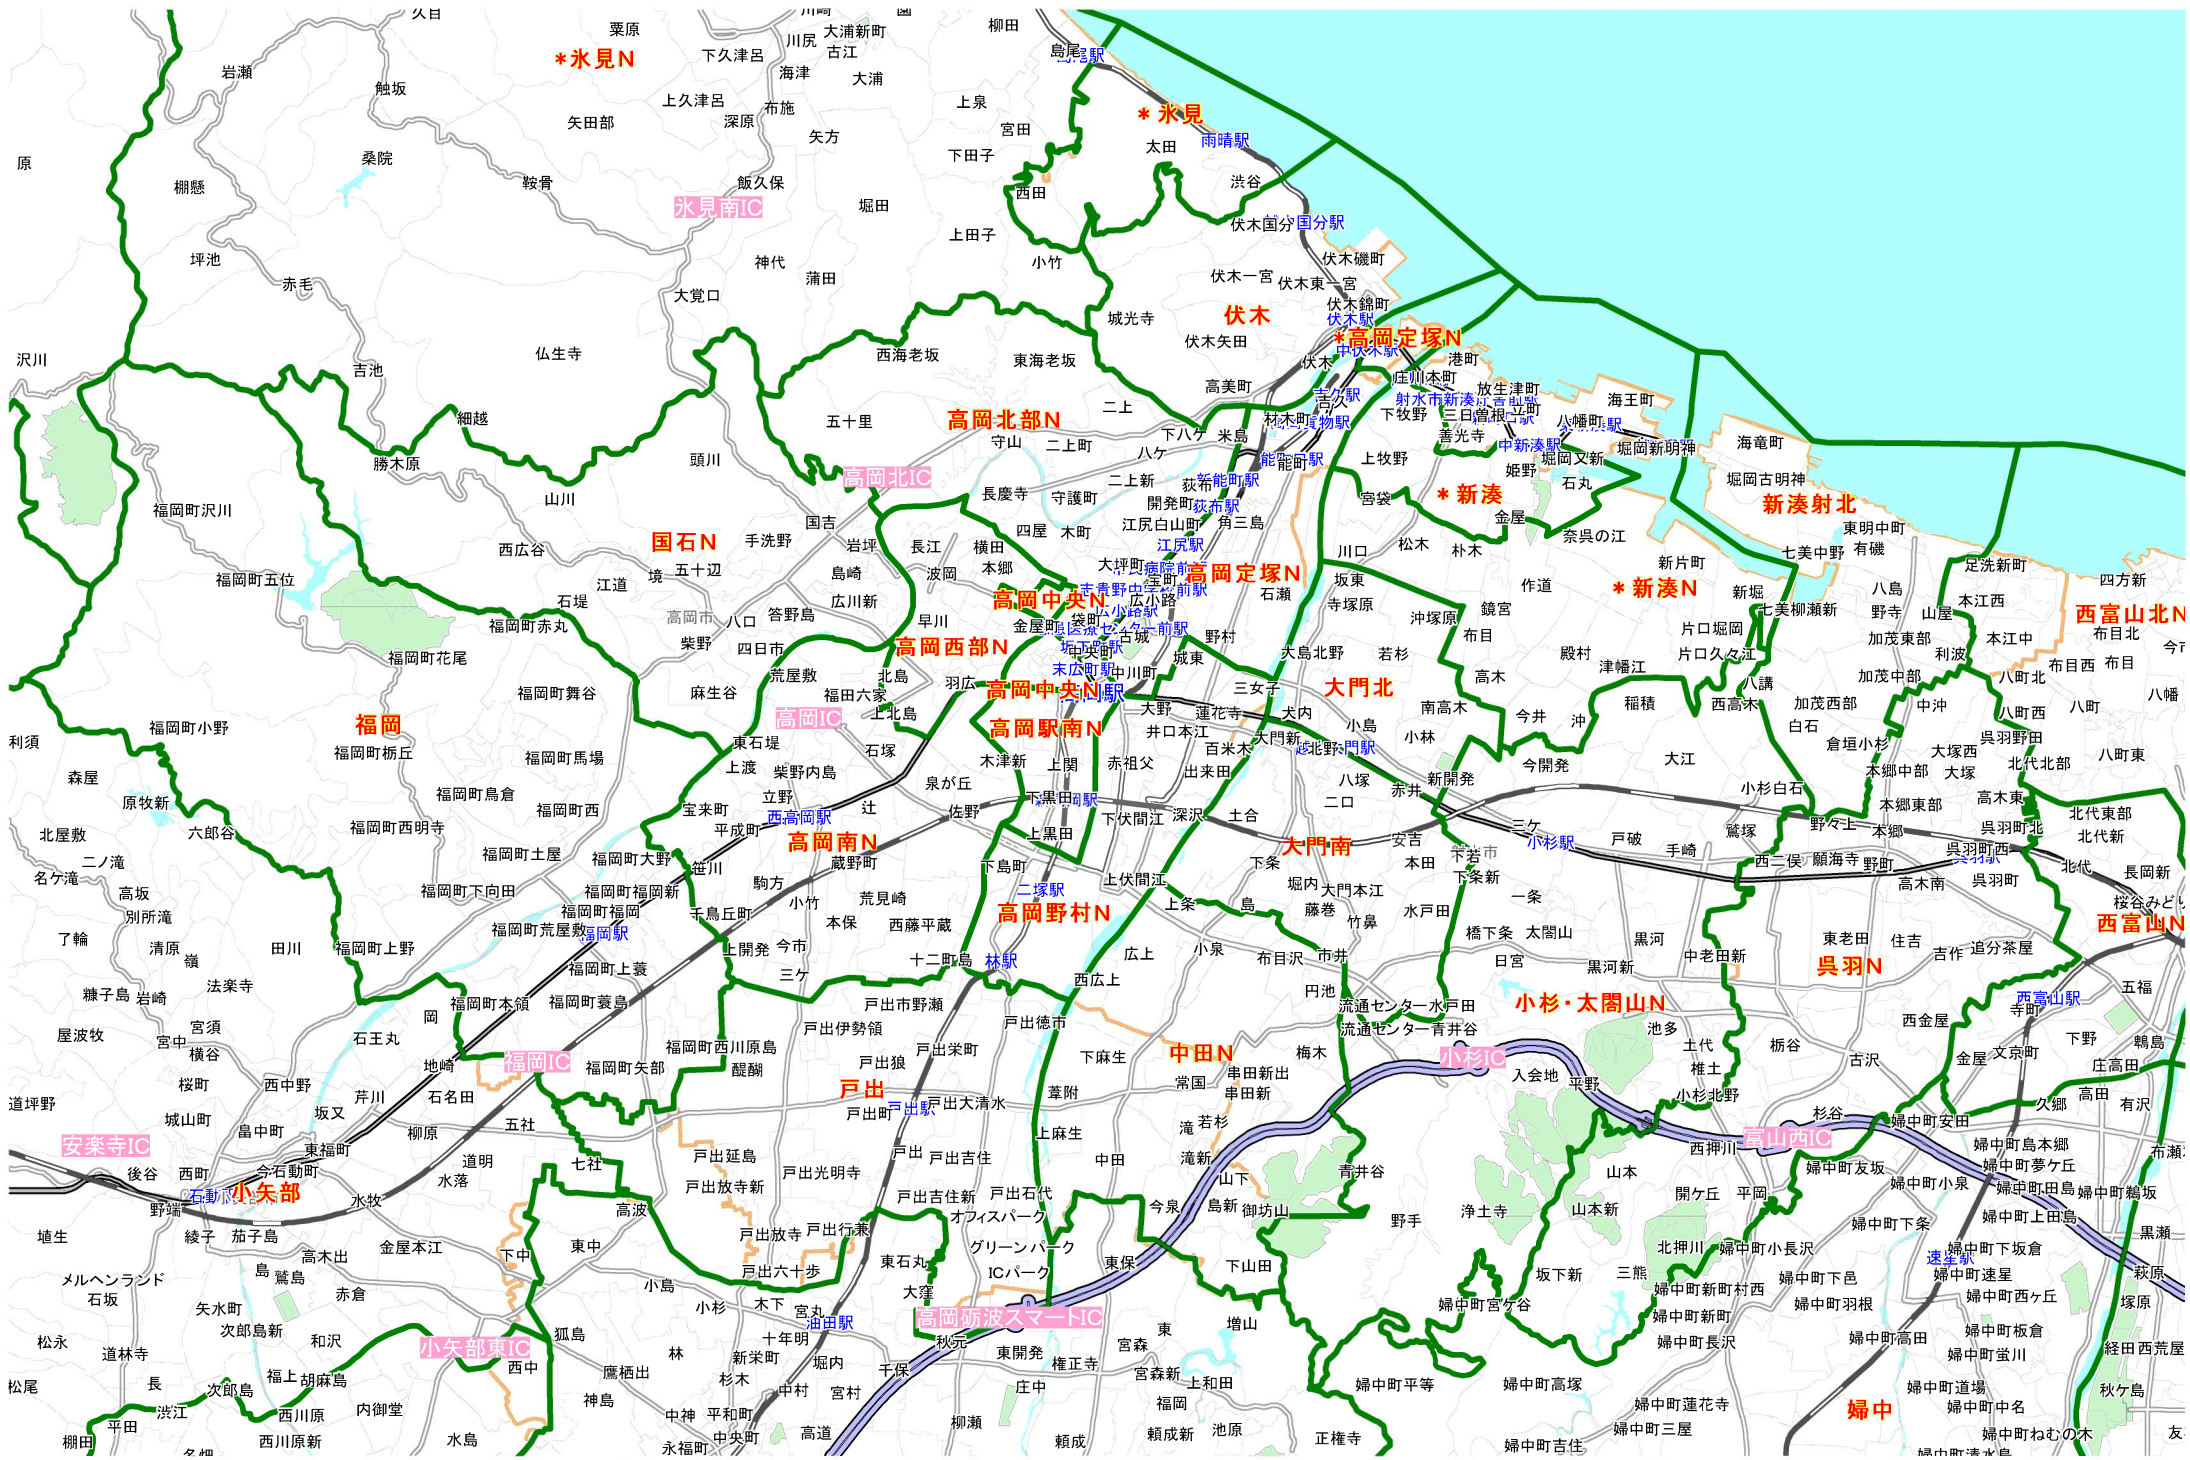

エリアマップ 氷見エリア 【読売新聞】

エリアマップ 高岡・射水エリア 【読売新聞】

エリアマップ 小矢部・砺波エリア 【読売新聞】