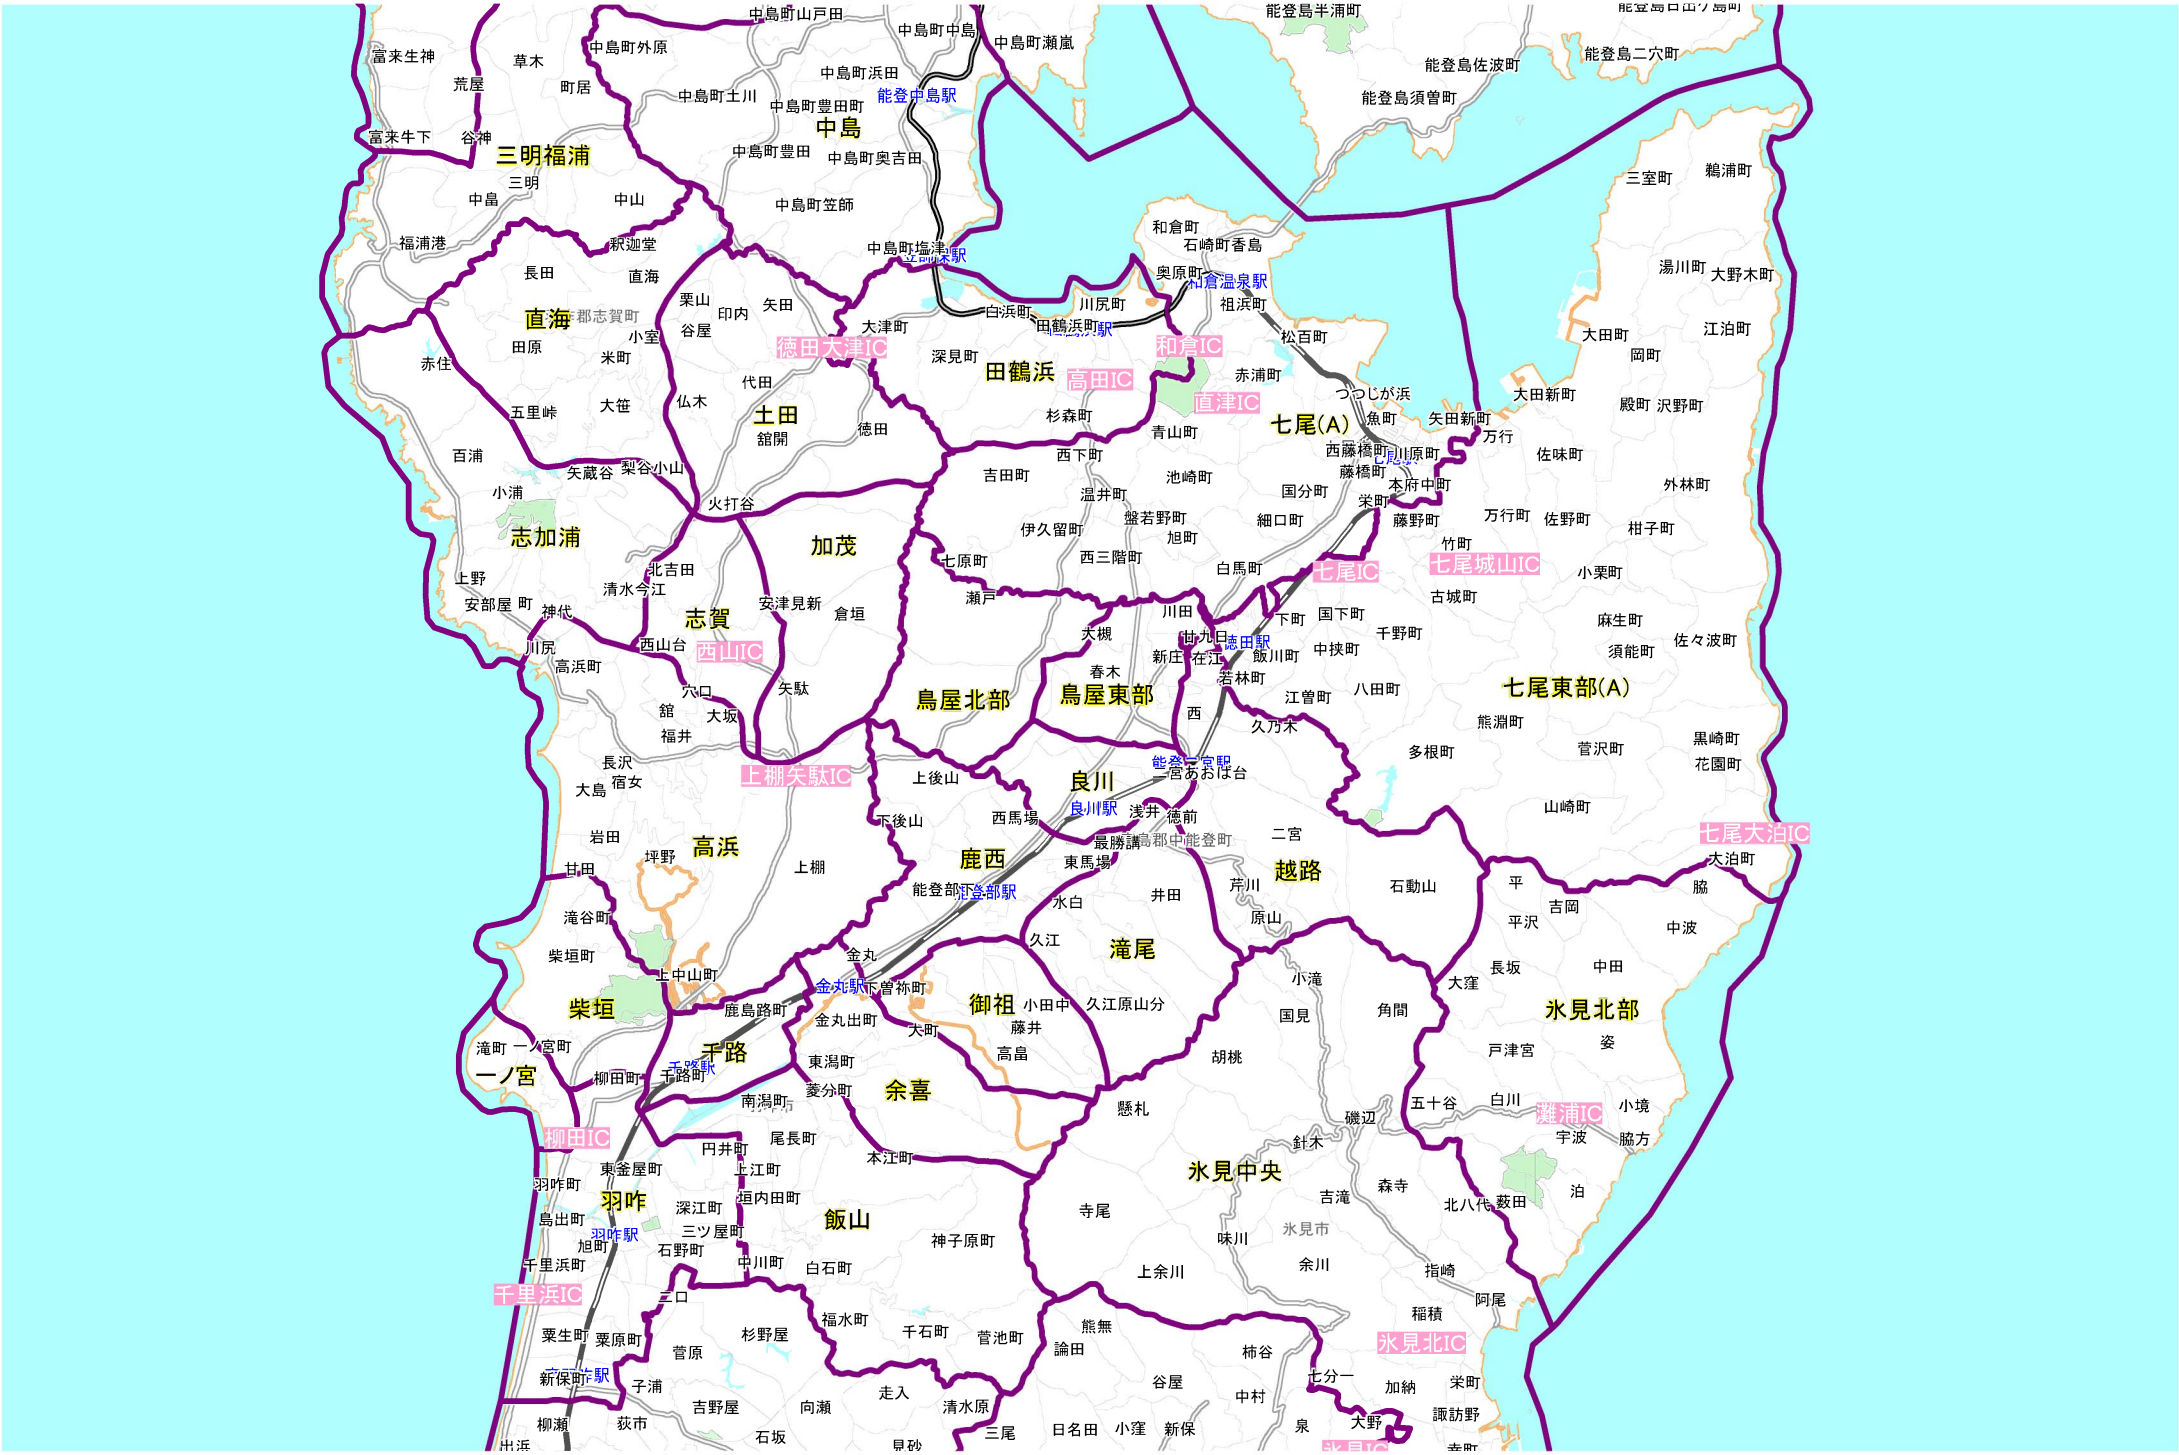

エリアマップ 能登エリア 【中日新聞】

エリアマップ 七尾エリア 【中日新聞】

エリアマップ かほく・羽咋・河北郡エリア 【中日新聞】

エリアマップ 金沢市エリア① 【中日新聞】

# エリアマップ 金沢市エリア② 【中日新聞】

エリアマップ 小松～加賀 【中日新聞】