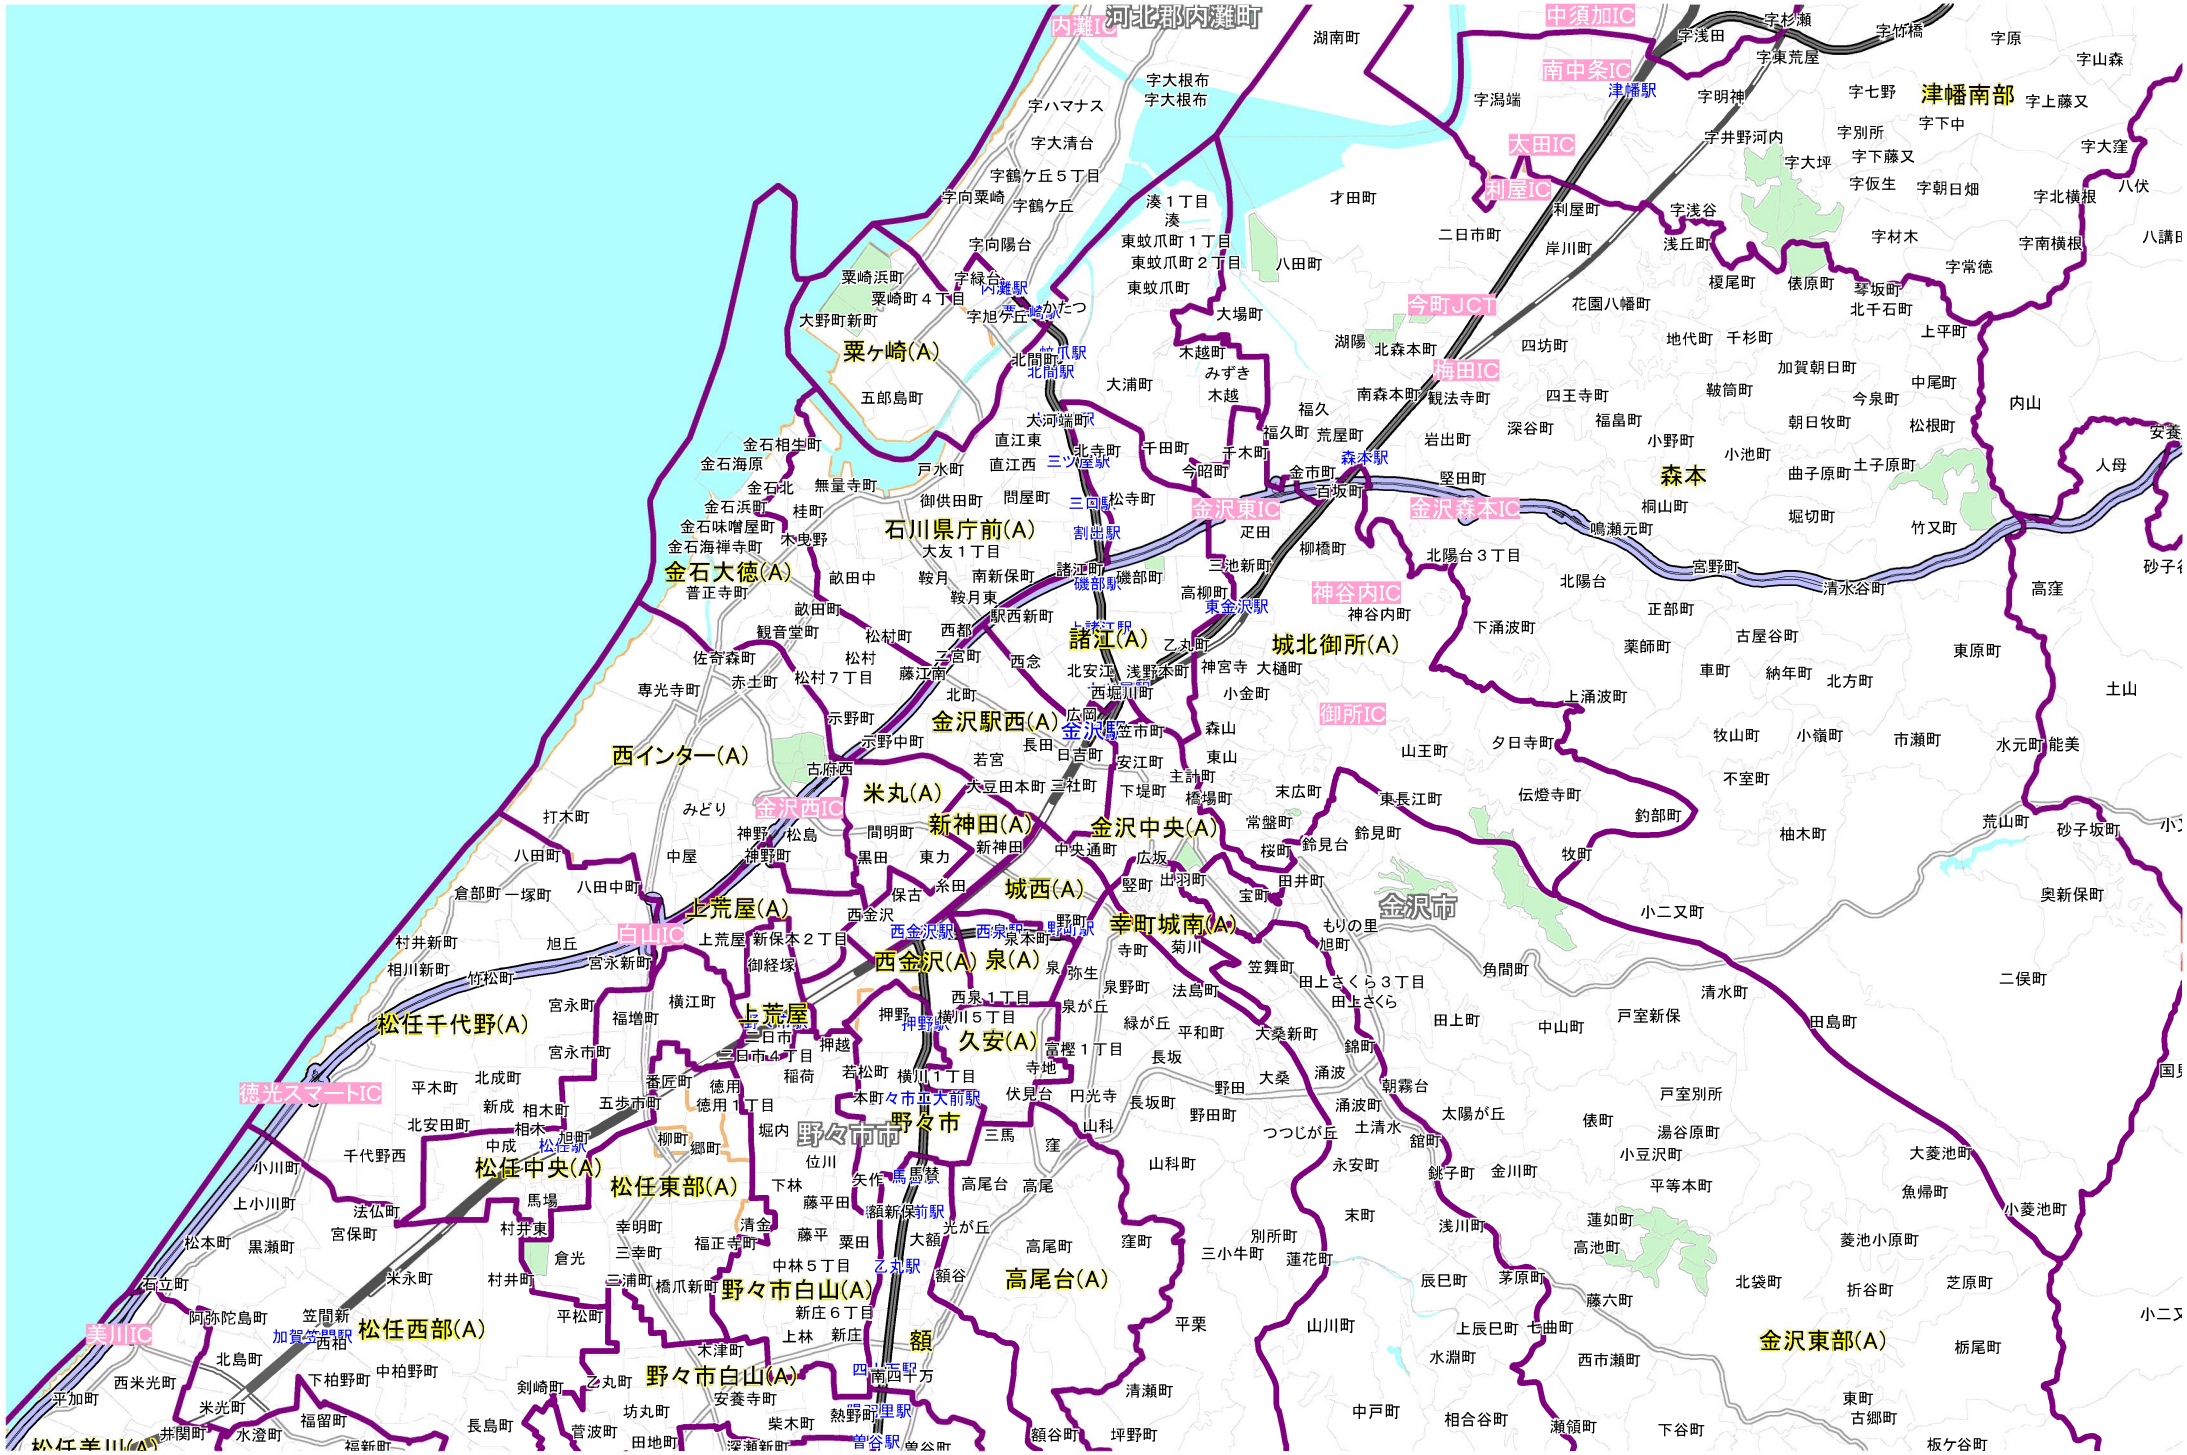

エリアマップ 能登エリア 【中日新聞】

エリアマップ 七尾エリア 【中日新聞】

エリアマップ かほく・羽咋・河北郡エリア 【中日新聞】

エリアマップ 金沢市エリア① 【中日新聞】

# エリアマップ 金沢市エリア② 【中日新聞】

エリアマップ 小松～加賀 【中日新聞】