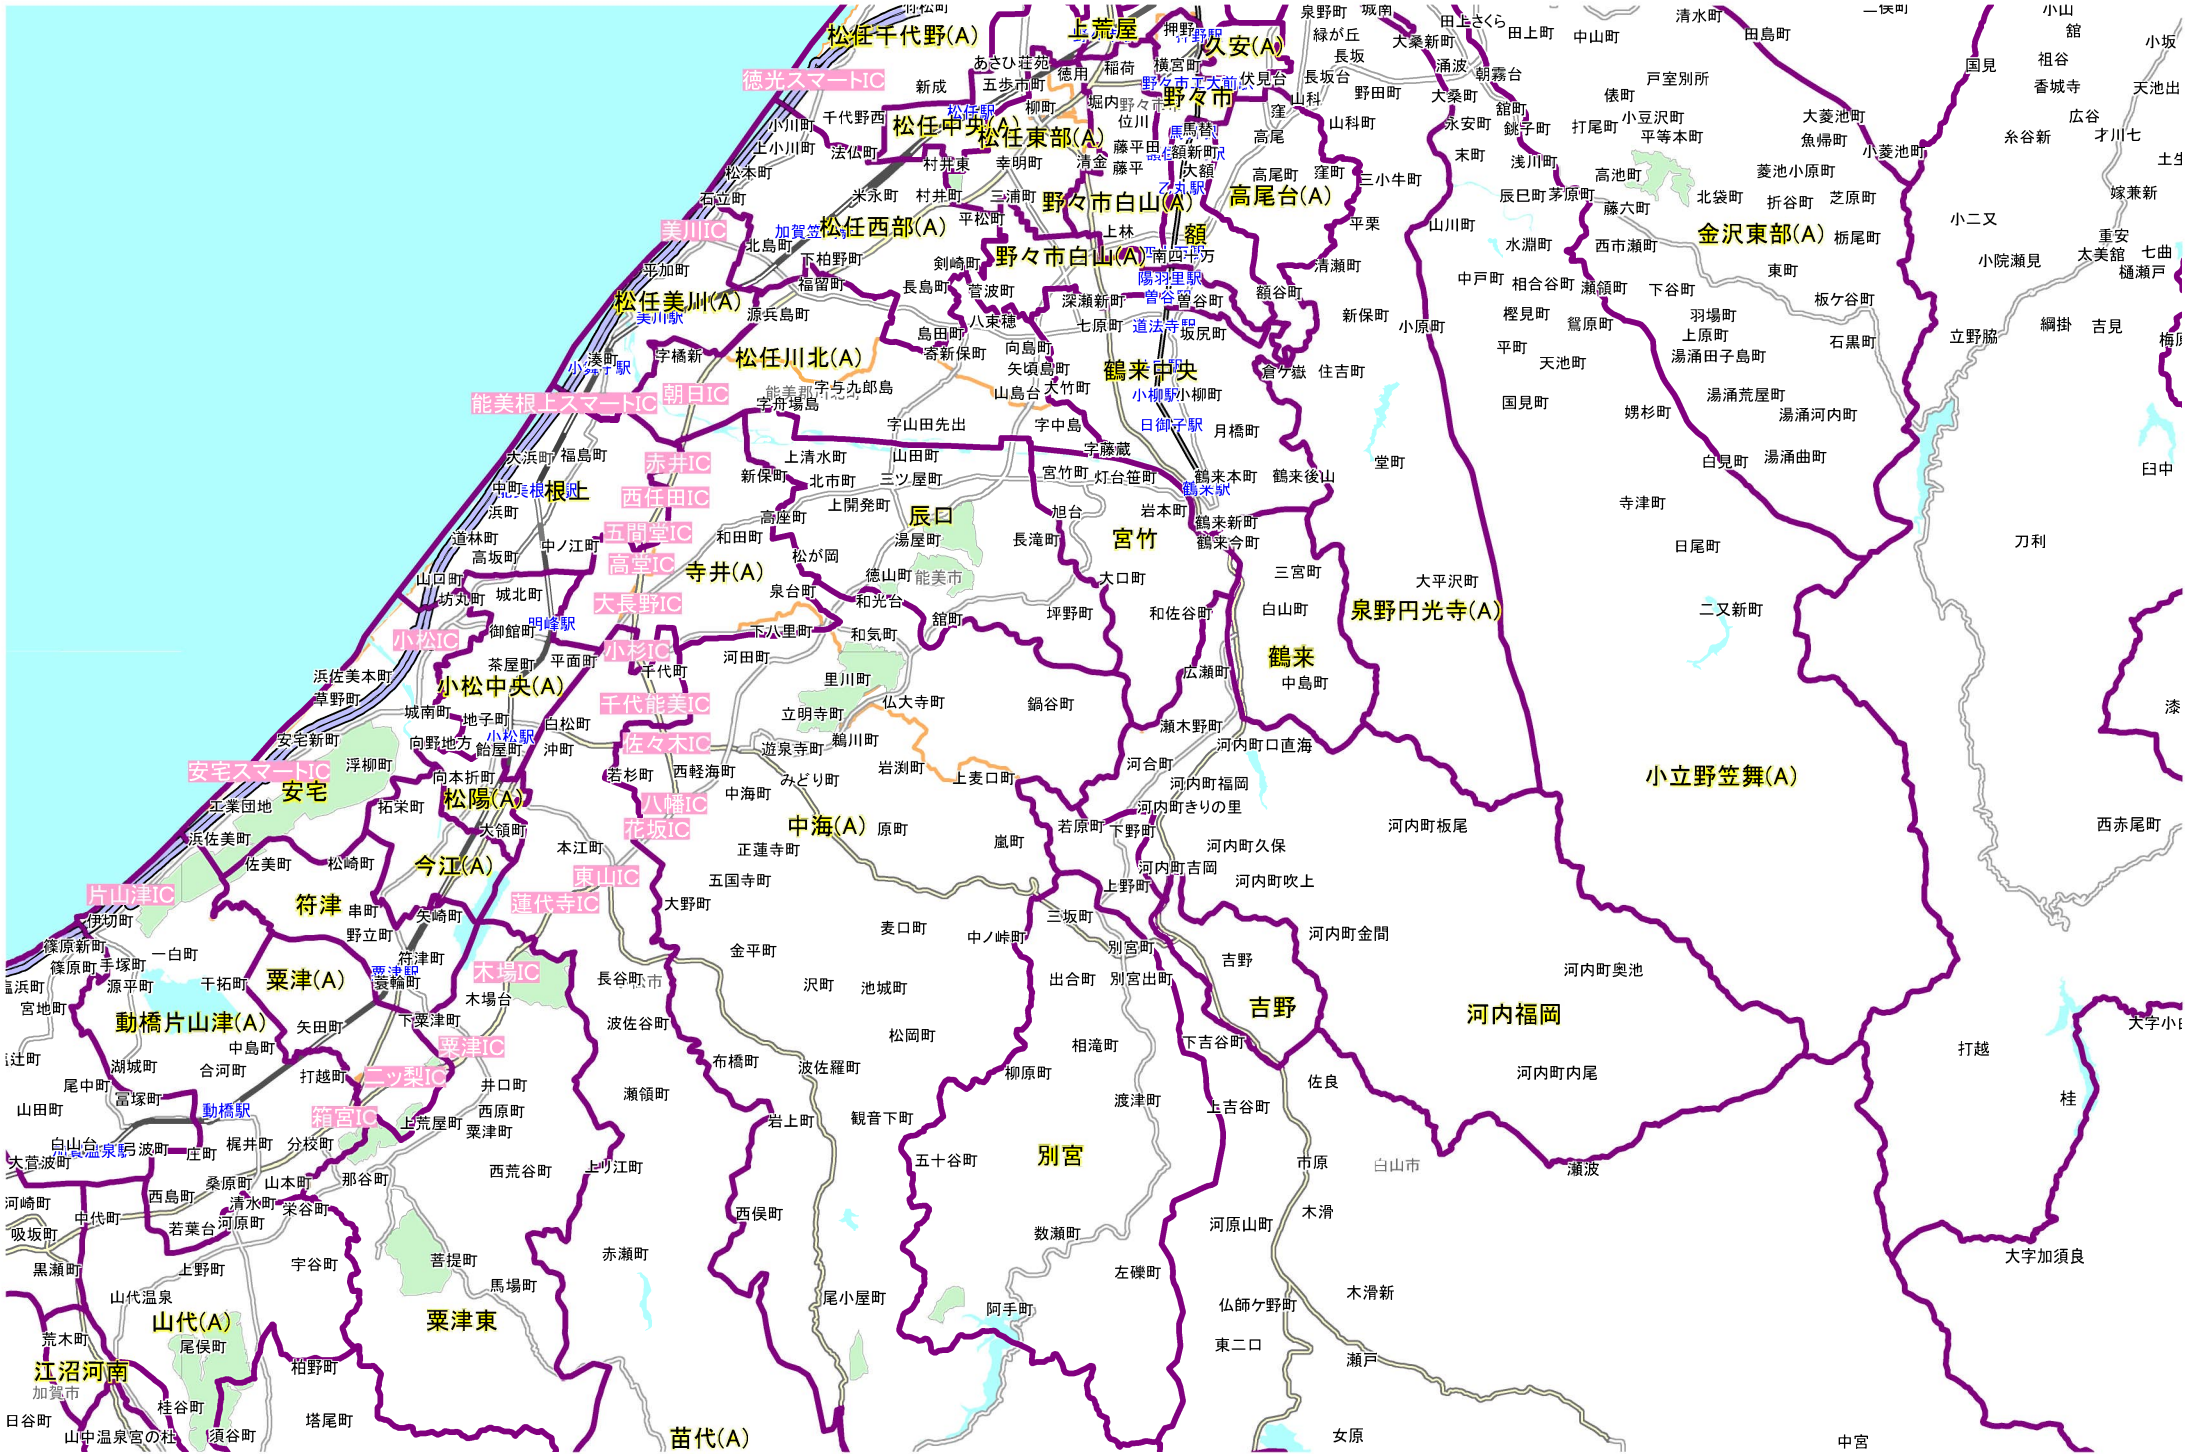

エリアマップ 能登エリア 【中日新聞】

エリアマップ 七尾エリア 【中日新聞】

エリアマップ かほく・羽咋・河北郡エリア 【中日新聞】

エリアマップ 金沢市エリア① 【中日新聞】

# エリアマップ 金沢市エリア② 【中日新聞】

エリアマップ 小松～加賀 【中日新聞】