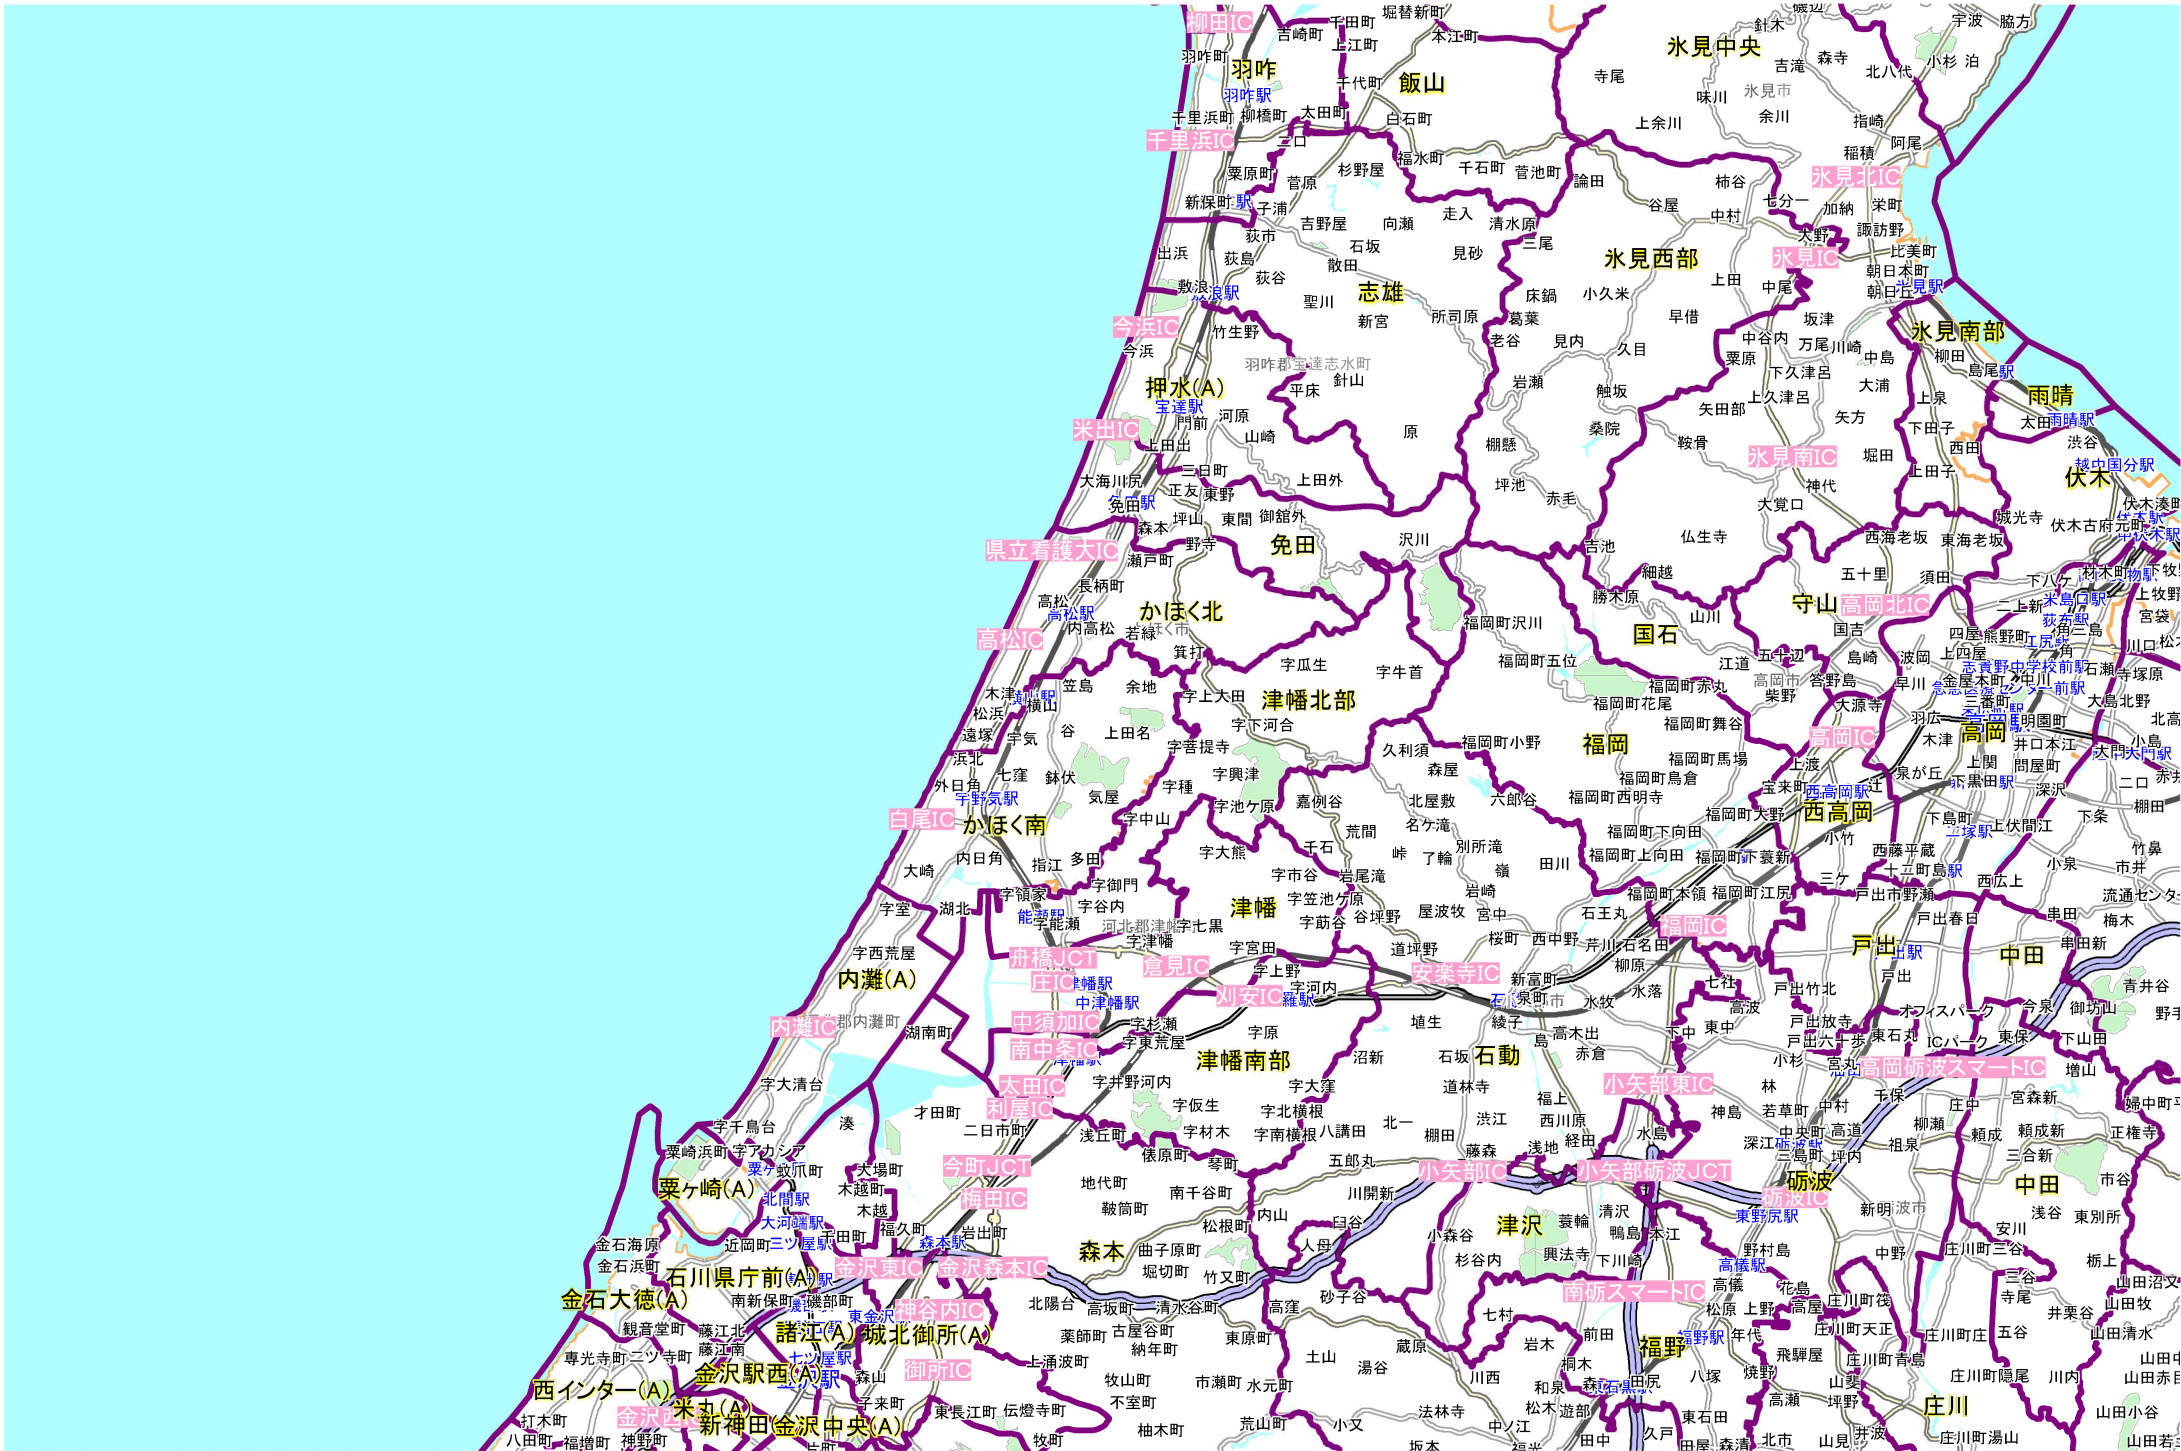

エリアマップ 能登エリア 【中日新聞】

エリアマップ 七尾エリア 【中日新聞】

エリアマップ かほく・羽咋・河北郡エリア 【中日新聞】

エリアマップ 金沢市エリア① 【中日新聞】

# エリアマップ 金沢市エリア② 【中日新聞】

エリアマップ 小松～加賀 【中日新聞】