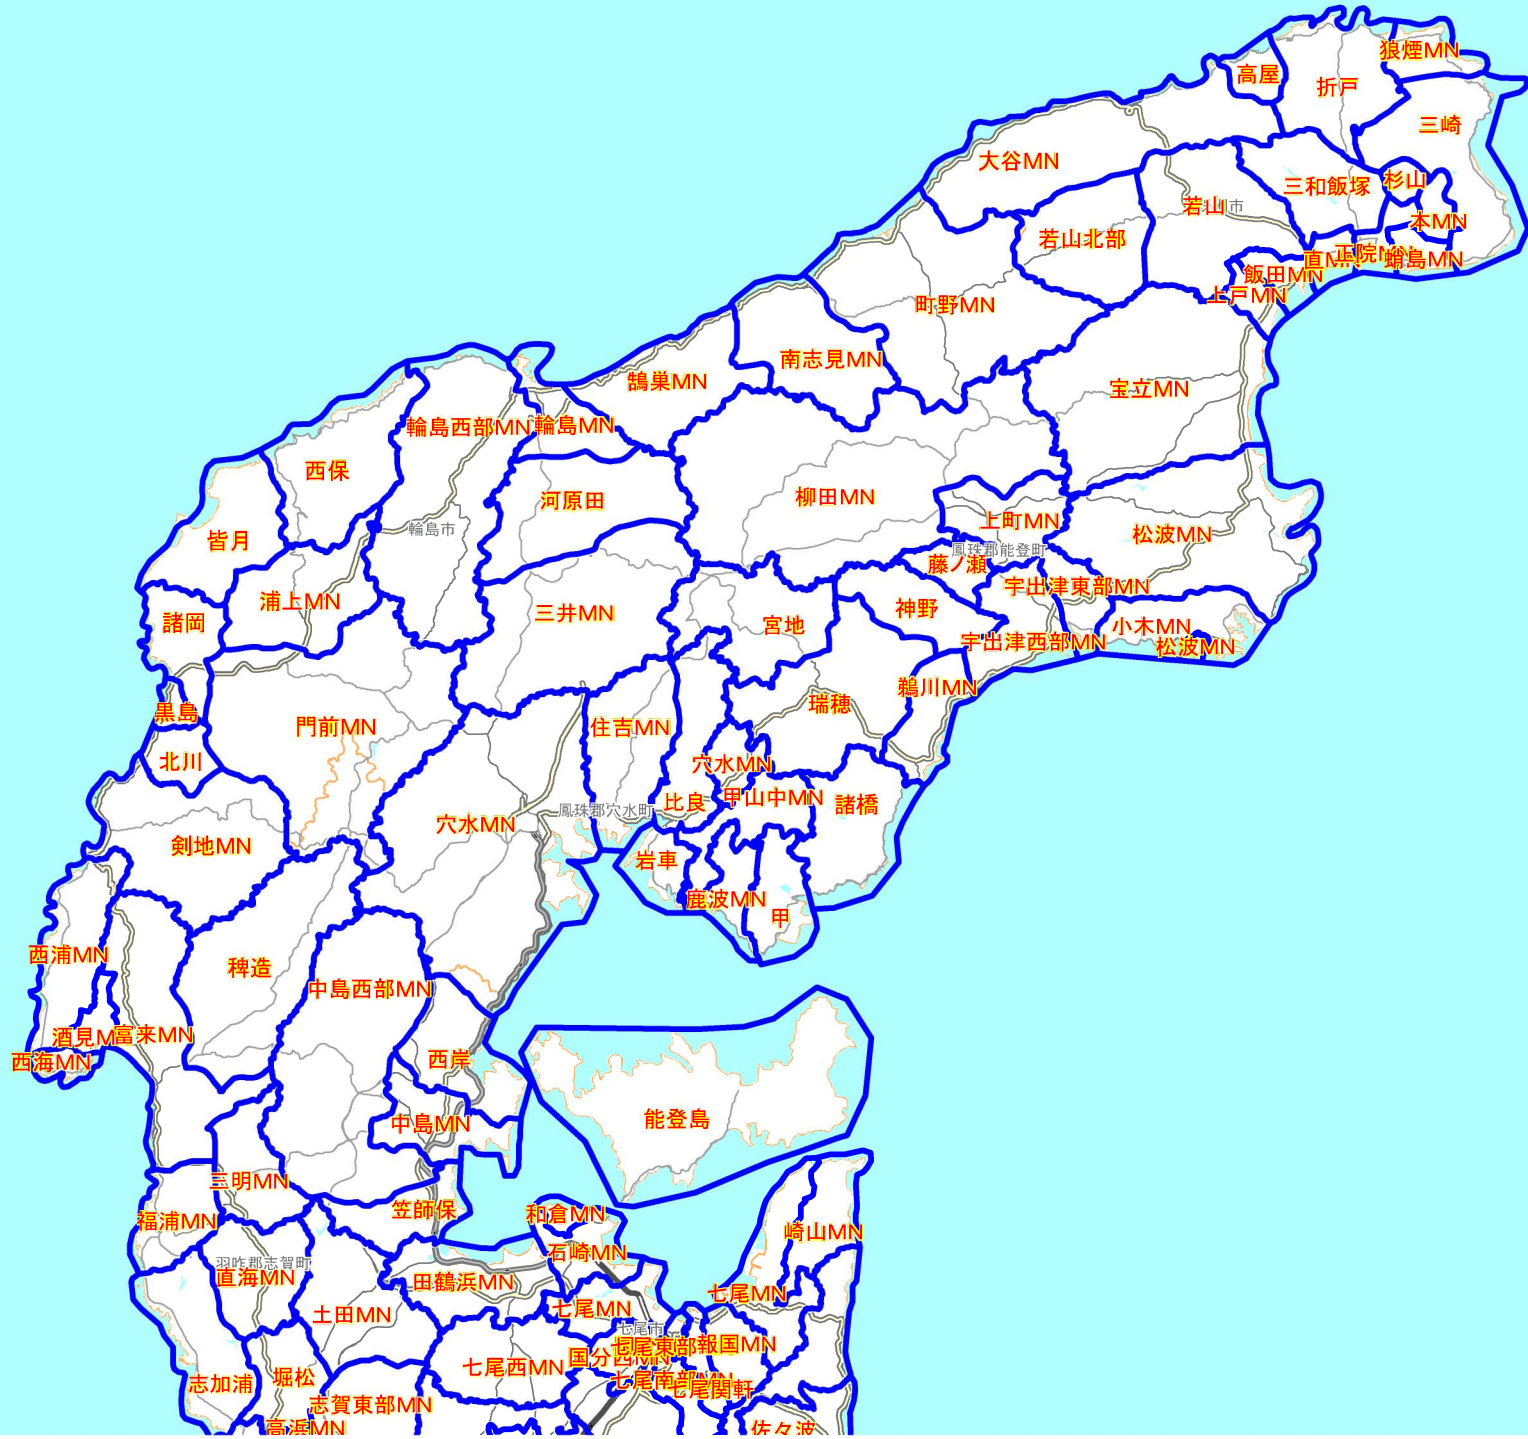

エリアマップ 能登エリア 【北國新聞】

エリアマップ 七尾エリア 【北國新聞】

エリアマップ 金沢市エリア① 【北國新聞】

エリアマップ 小松～加賀 【北國新聞】