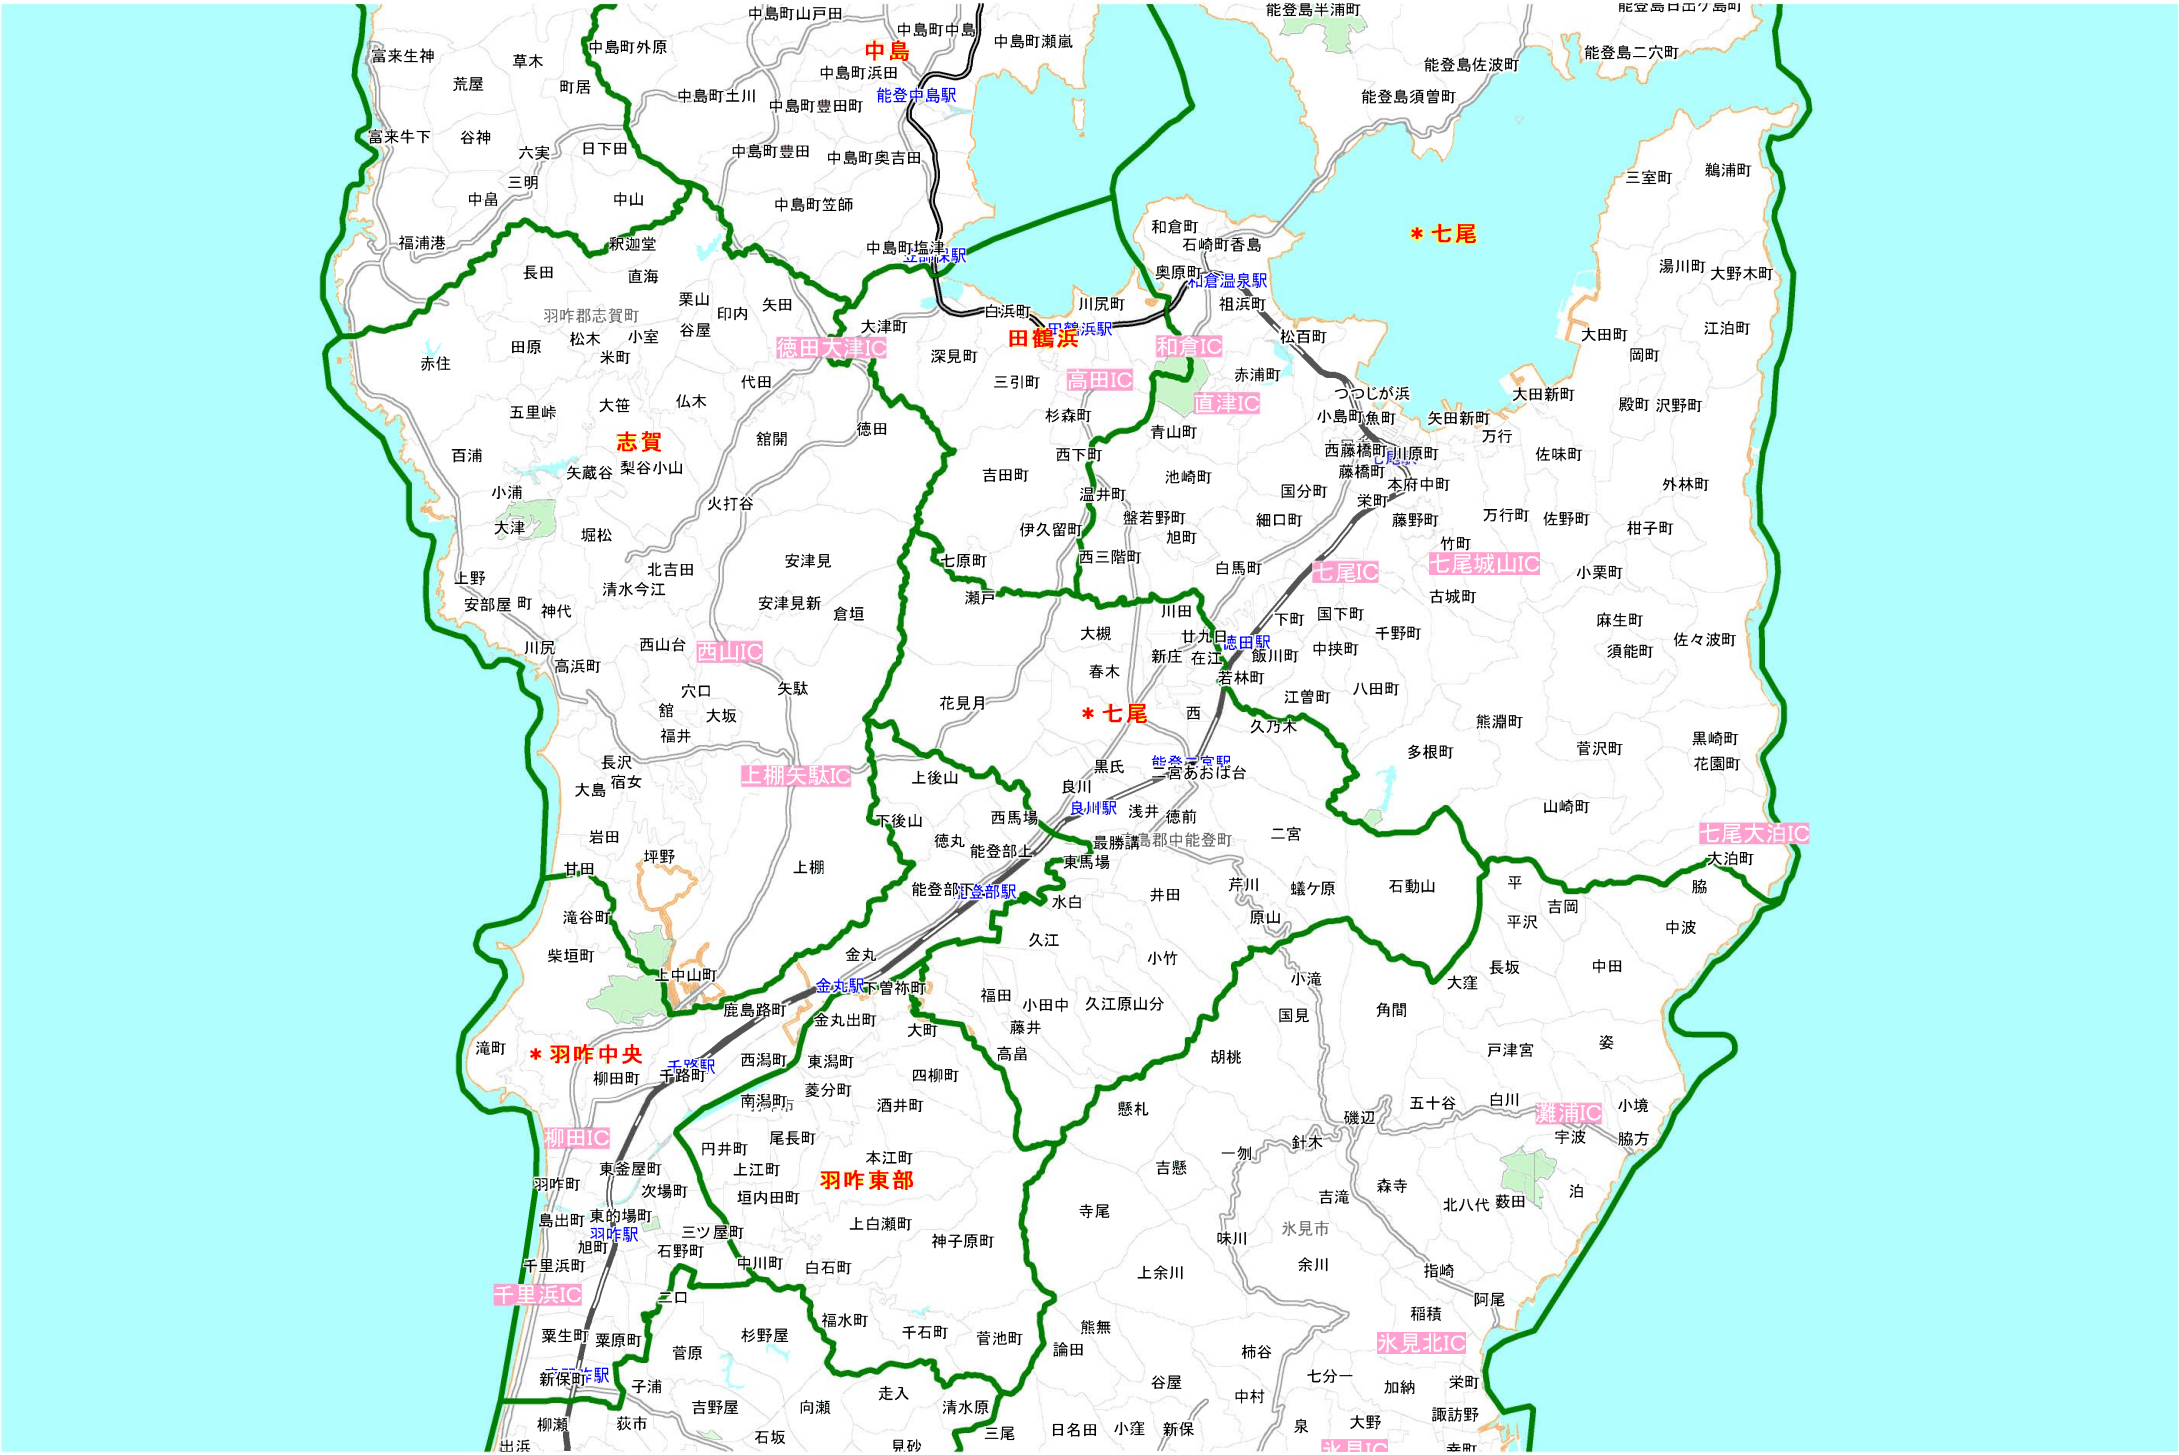

エリアマップ 能登エリア 【読売新聞】

エリアマップ 七尾エリア 【読売新聞】

エリアマップ かほく・羽咋・河北郡エリア 【読売新聞】

エリアマップ 金沢市エリア① 【読売新聞】

エリアマップ 金沢市エリア② 【読売新聞】

エリアマップ 小松～加賀 【読売新聞】