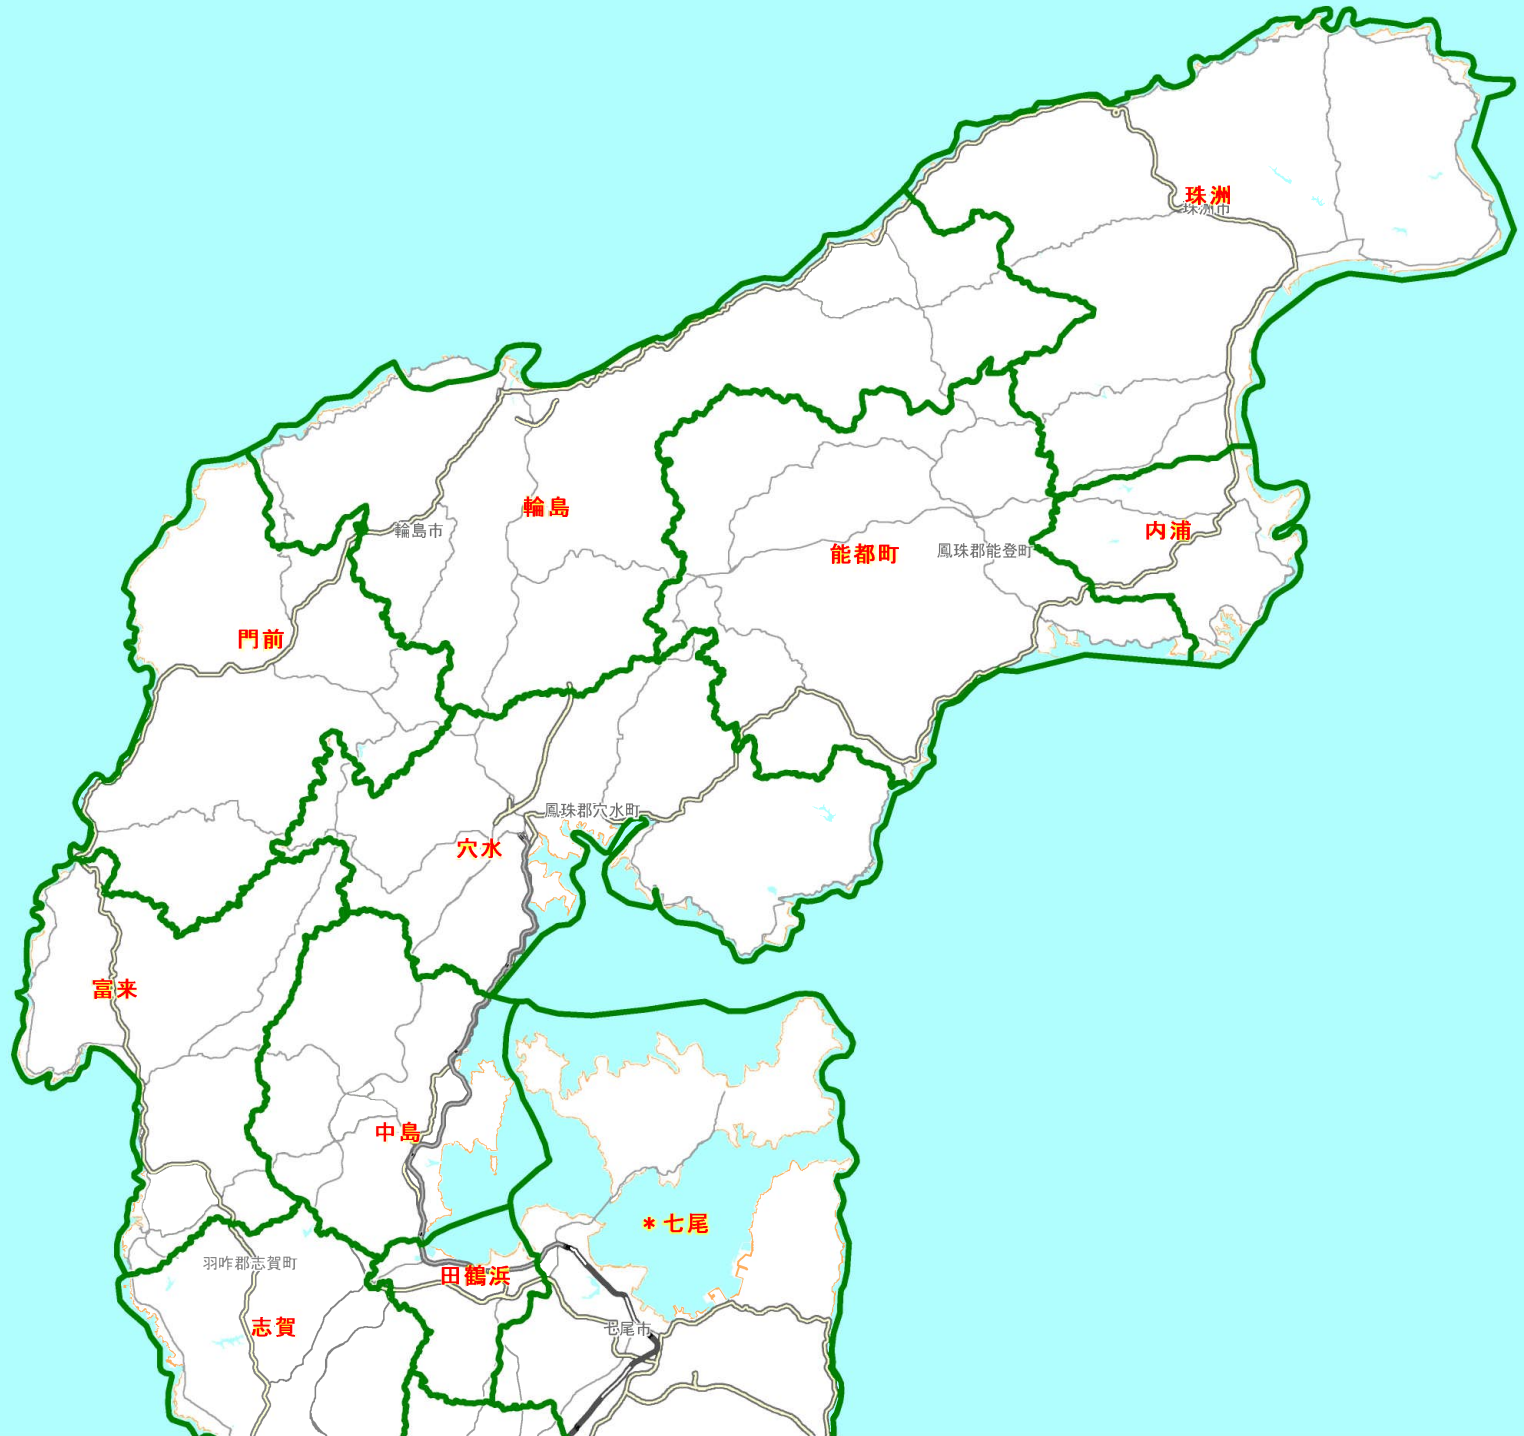

エリアマップ 能登エリア 【読売新聞】

エリアマップ 七尾エリア 【読売新聞】

エリアマップ かほく・羽咋・河北郡エリア 【読売新聞】

エリアマップ 金沢市エリア① 【読売新聞】

エリアマップ 金沢市エリア② 【読売新聞】

エリアマップ 小松～加賀 【読売新聞】