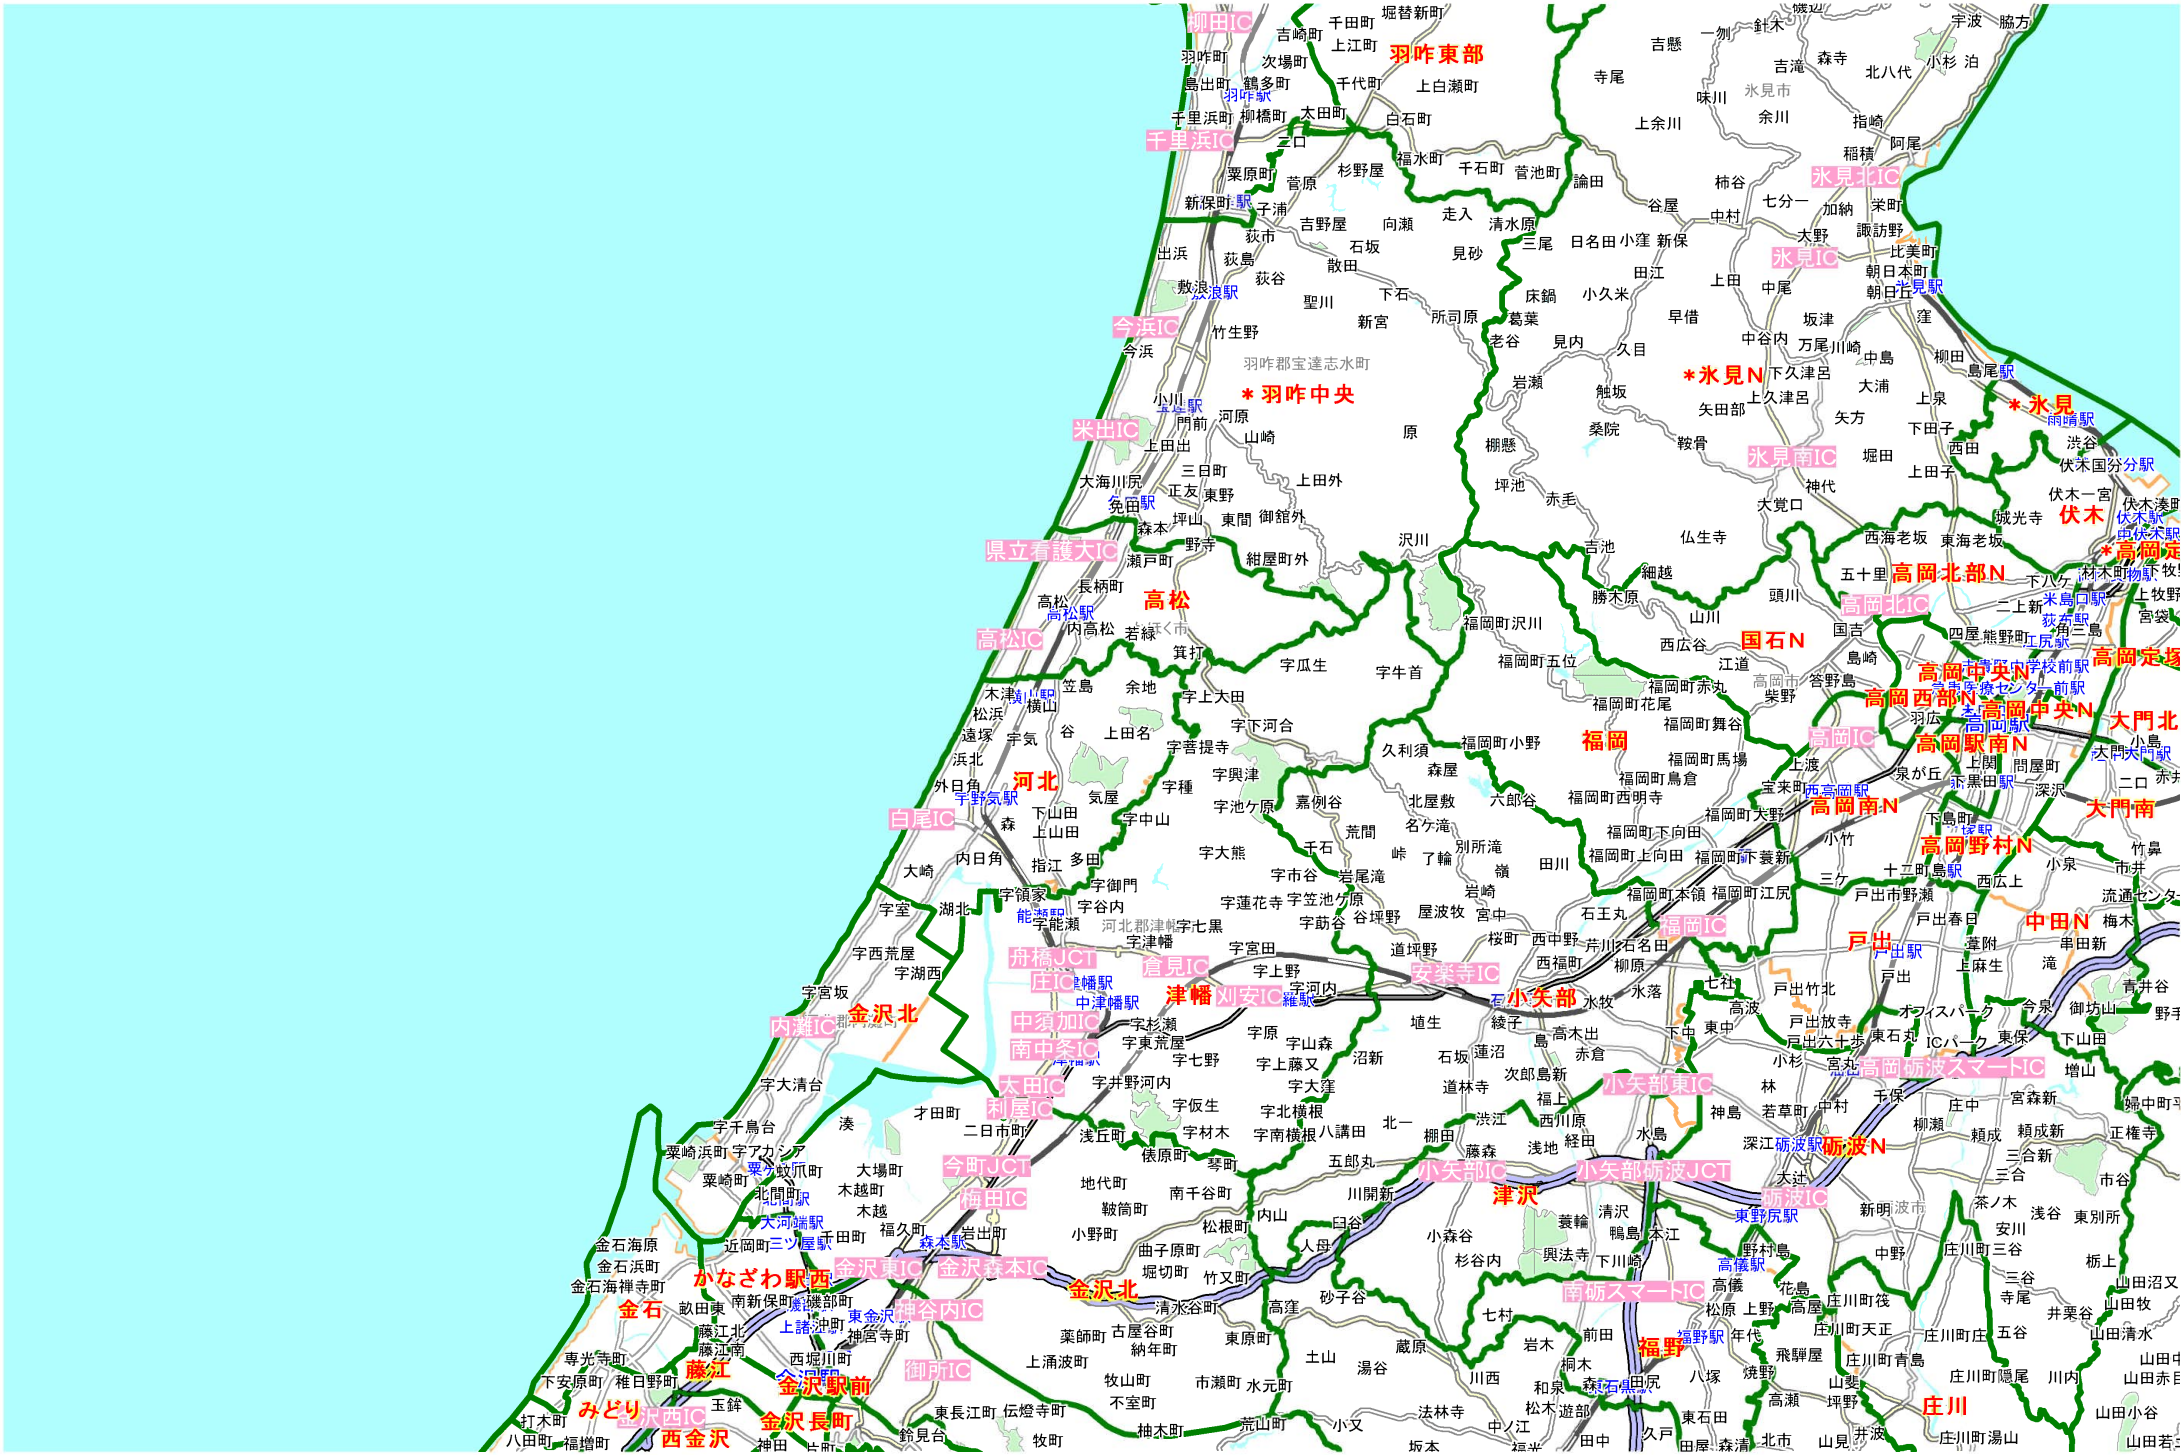

エリアマップ 能登エリア 【読売新聞】

エリアマップ 七尾エリア 【読売新聞】

エリアマップ かほく・羽咋・河北郡エリア 【読売新聞】

エリアマップ 金沢市エリア① 【読売新聞】

エリアマップ 金沢市エリア② 【読売新聞】

エリアマップ 小松～加賀 【読売新聞】