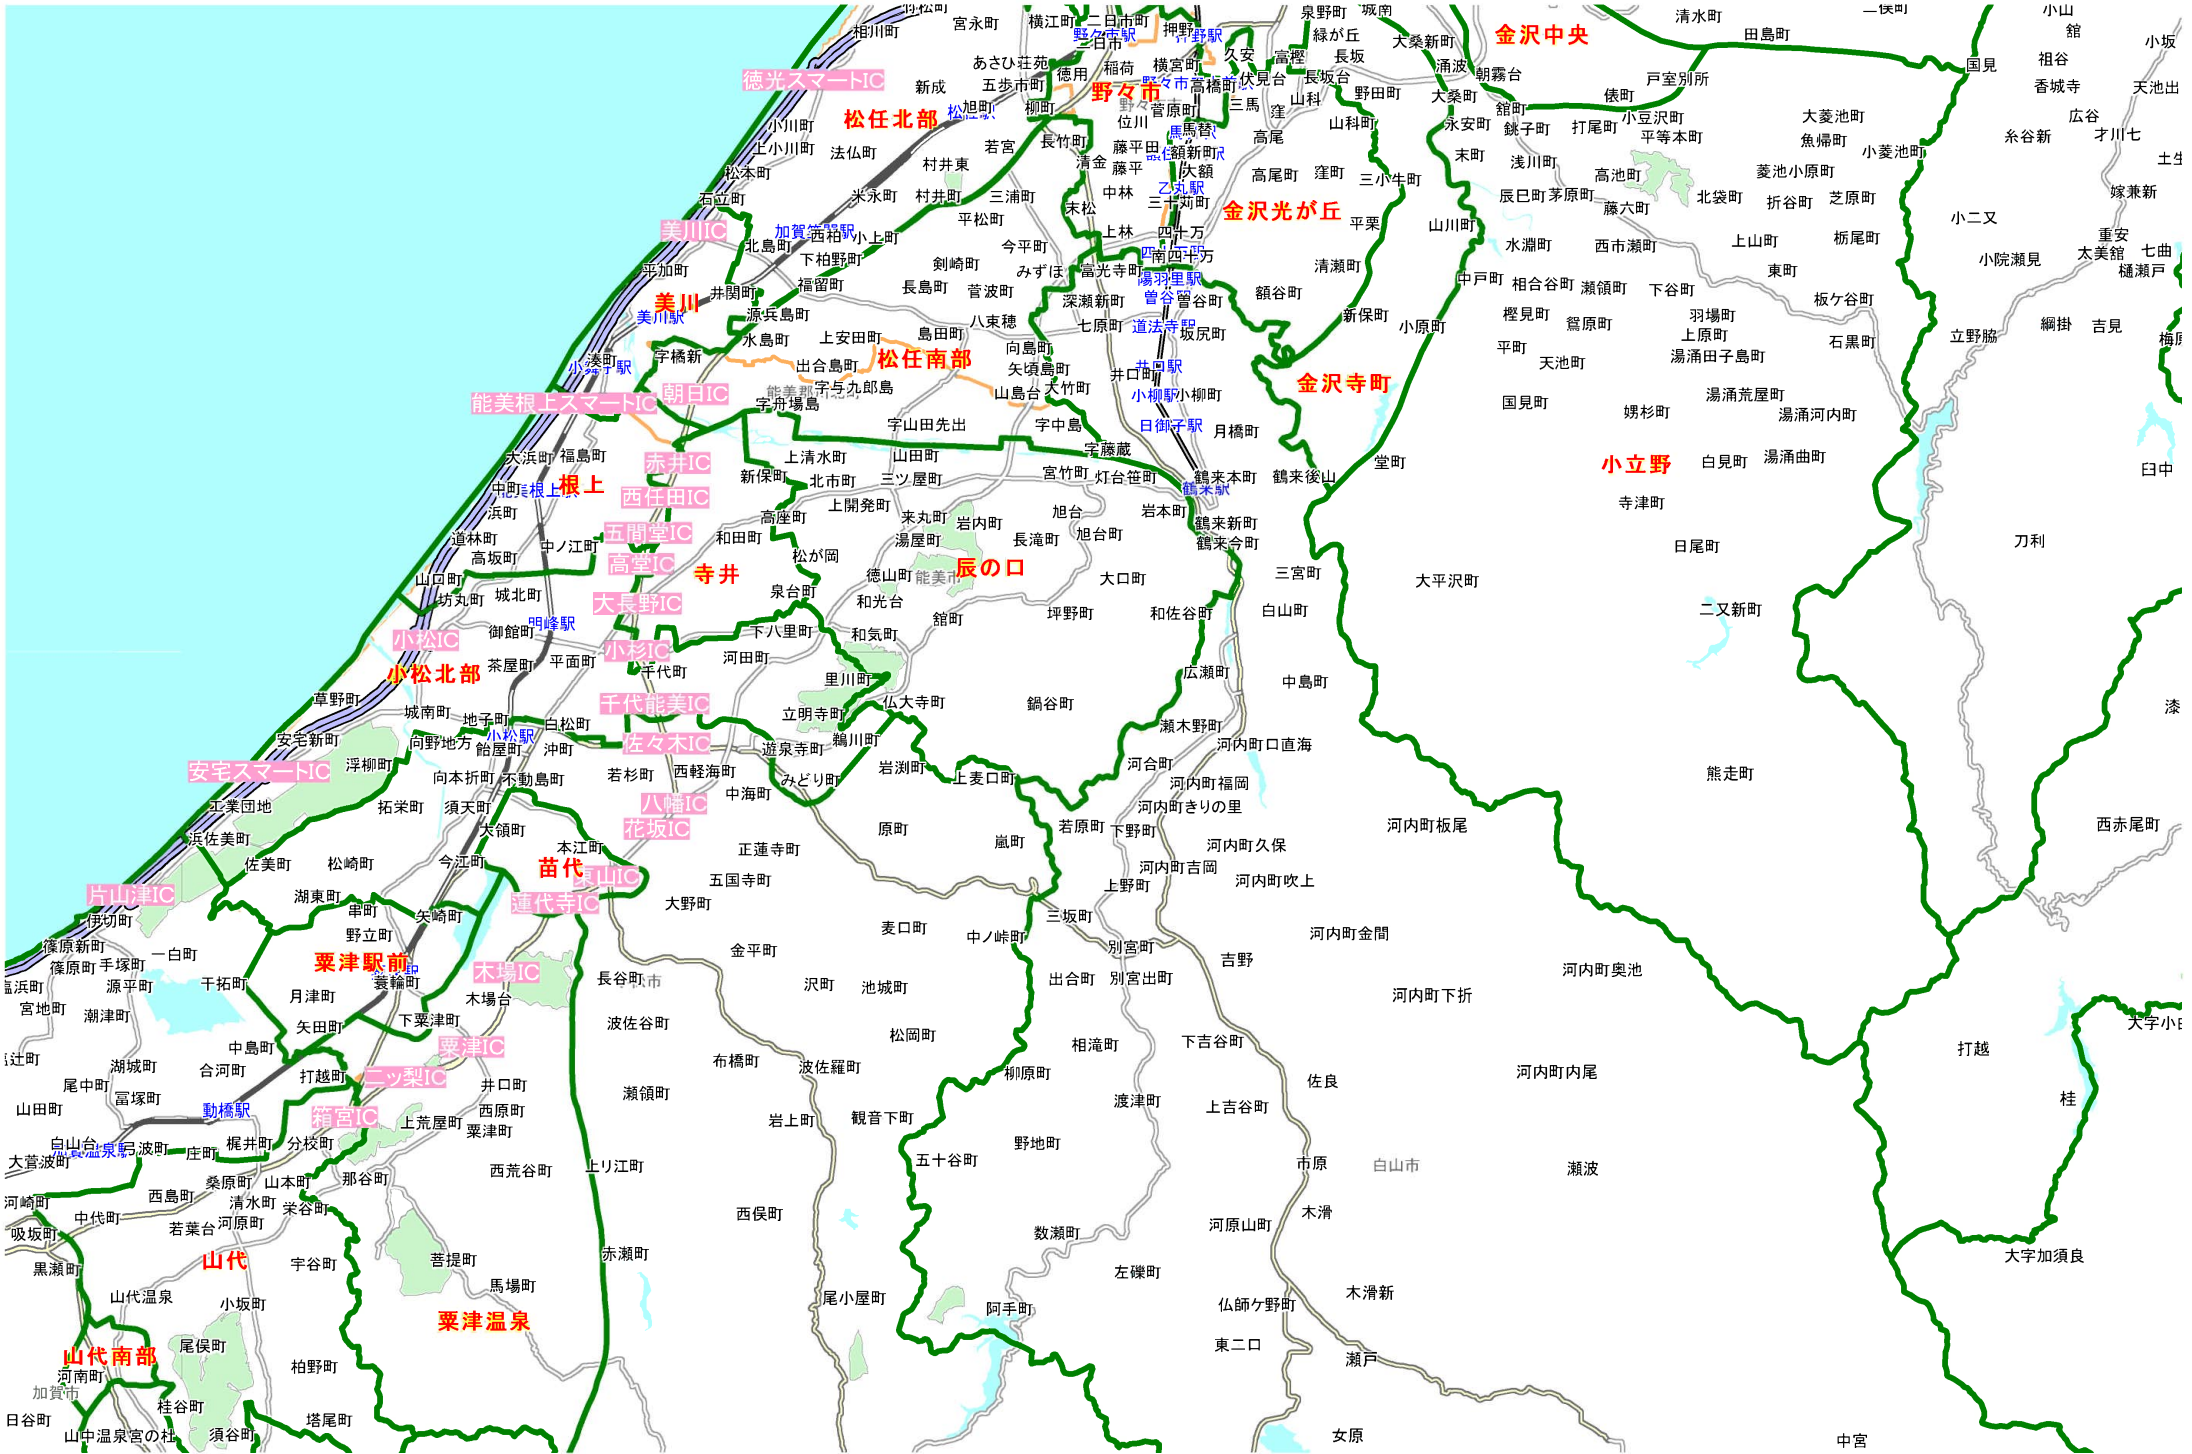

エリアマップ 能登エリア 【読売新聞】

エリアマップ 七尾エリア 【読売新聞】

エリアマップ かほく・羽咋・河北郡エリア 【読売新聞】

エリアマップ 金沢市エリア① 【読売新聞】

エリアマップ 金沢市エリア② 【読売新聞】

エリアマップ 小松～加賀 【読売新聞】