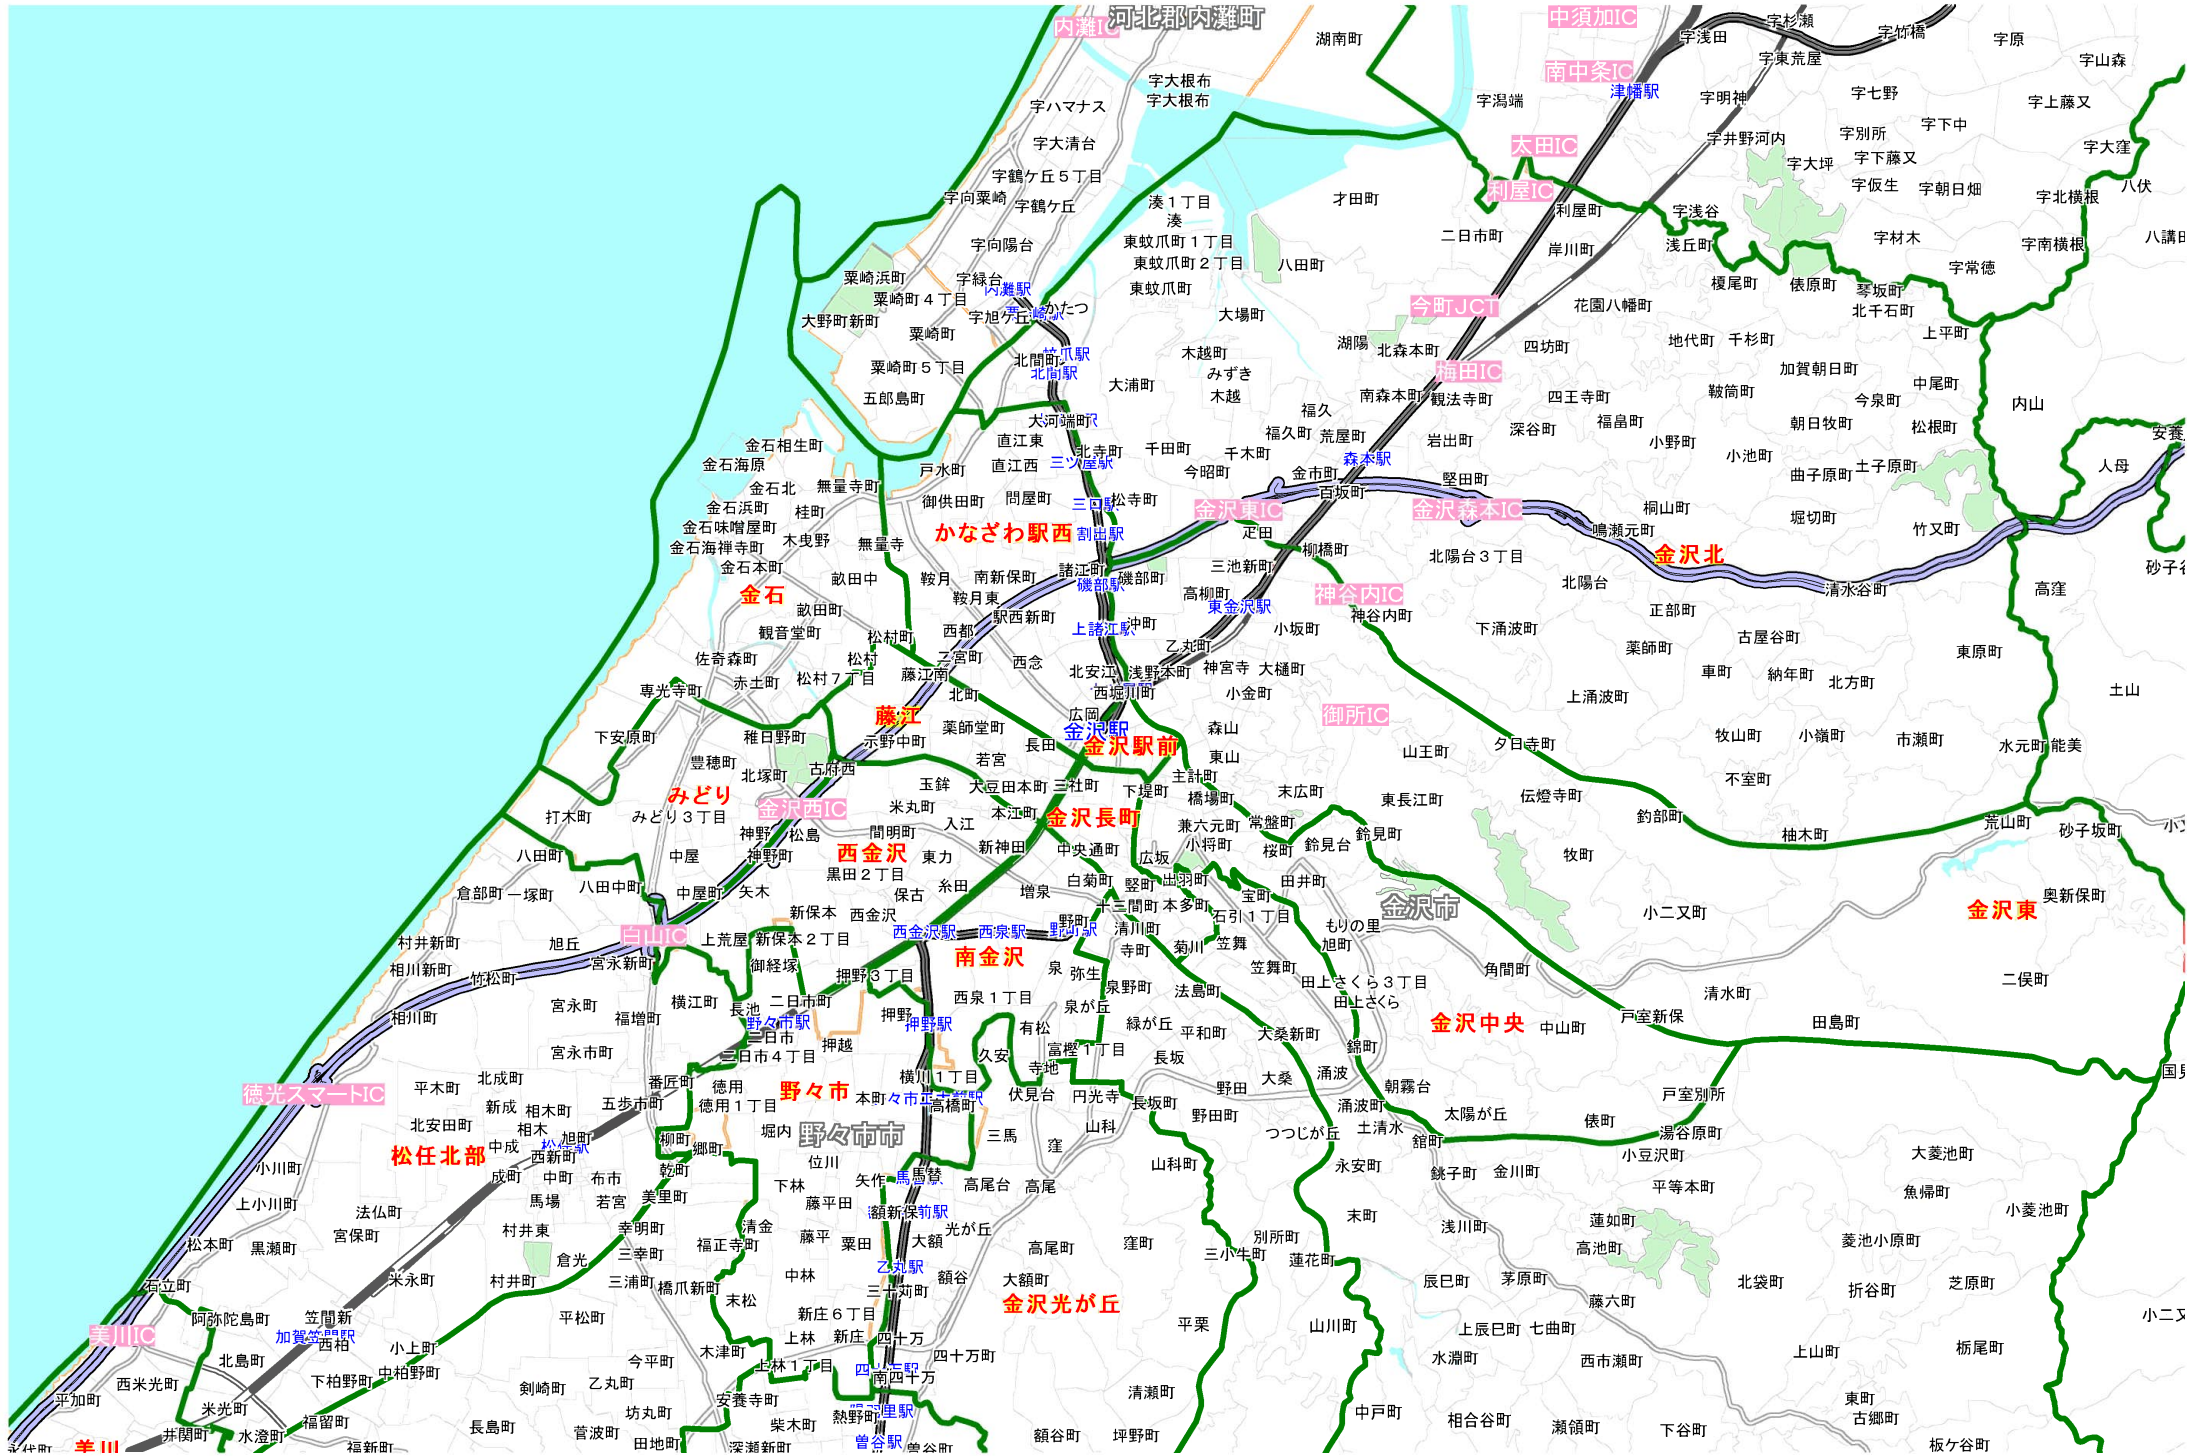

エリアマップ 能登エリア 【読売新聞】

エリアマップ 七尾エリア 【読売新聞】

エリアマップ かほく・羽咋・河北郡エリア 【読売新聞】

エリアマップ 金沢市エリア① 【読売新聞】

エリアマップ 金沢市エリア② 【読売新聞】

エリアマップ 小松～加賀 【読売新聞】