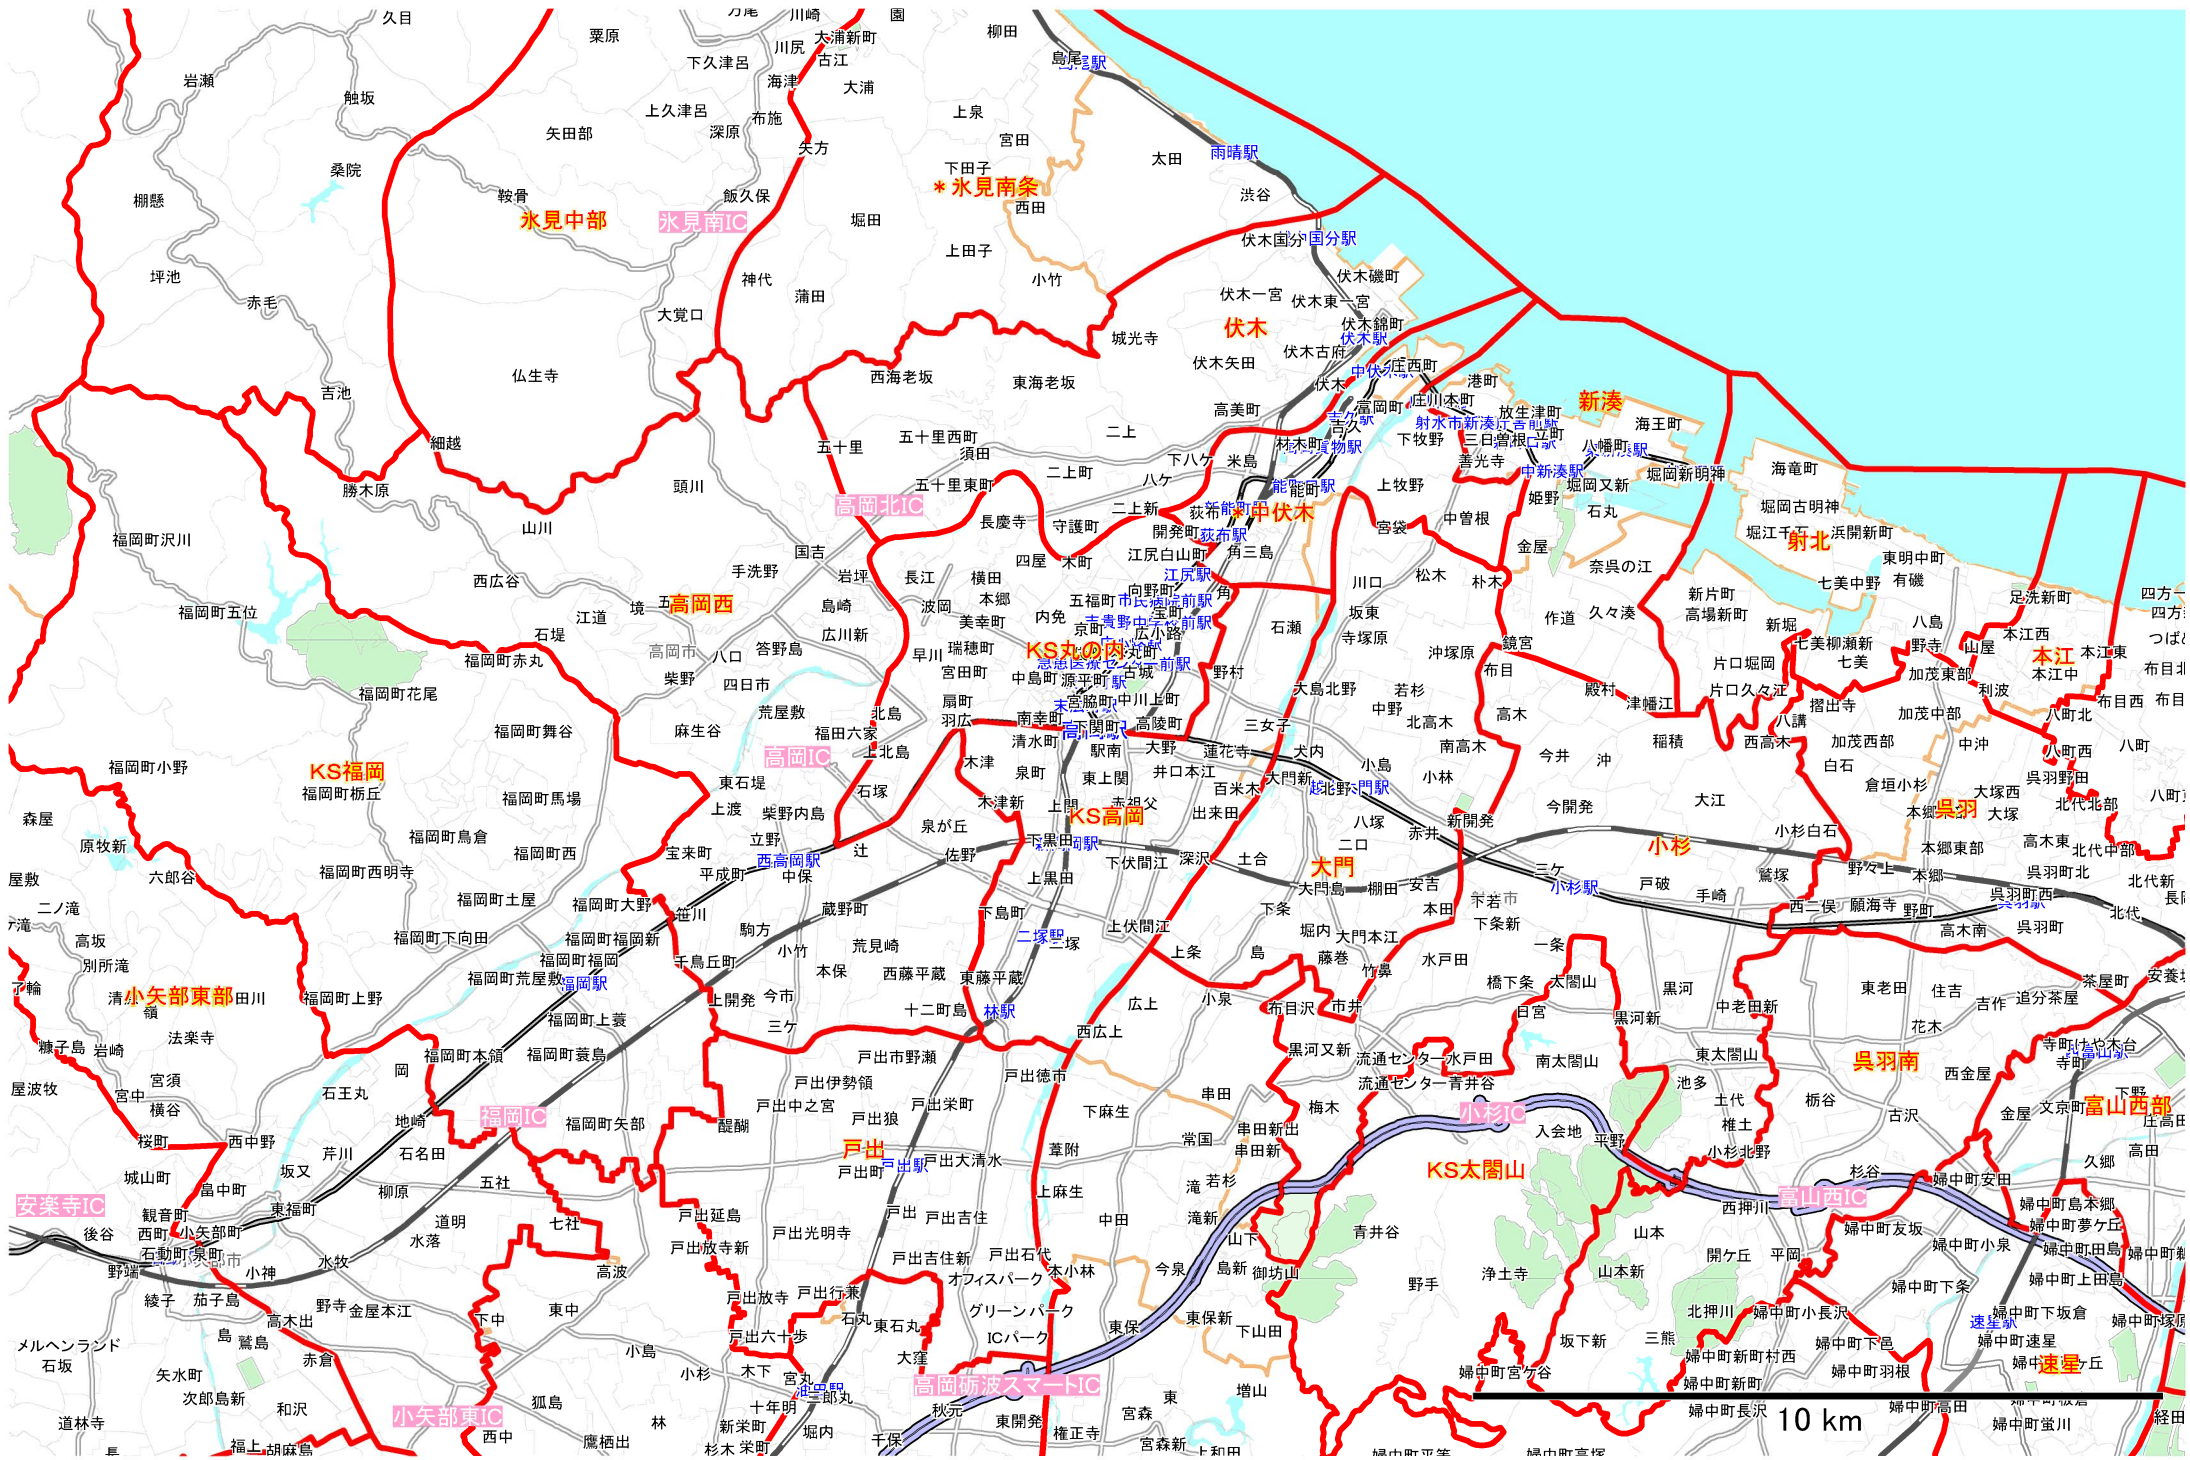

# エリアマップ 氷見エリア 【北日本新聞】

エリアマップ 高岡・射水エリア 【北日本新聞】

10 km

エリアマップ 小矢部・砺波エリア 【北日本新聞】

10km

# エリアマップ 南砺エリア 【北日本新聞】

エリアマップ 富山エリア① 【北日本新聞】

エリアマップ 富山エリア② 【北日本新聞】

エリアマップ 滑川・魚津・黒部・下新川郡 【北日本新聞】