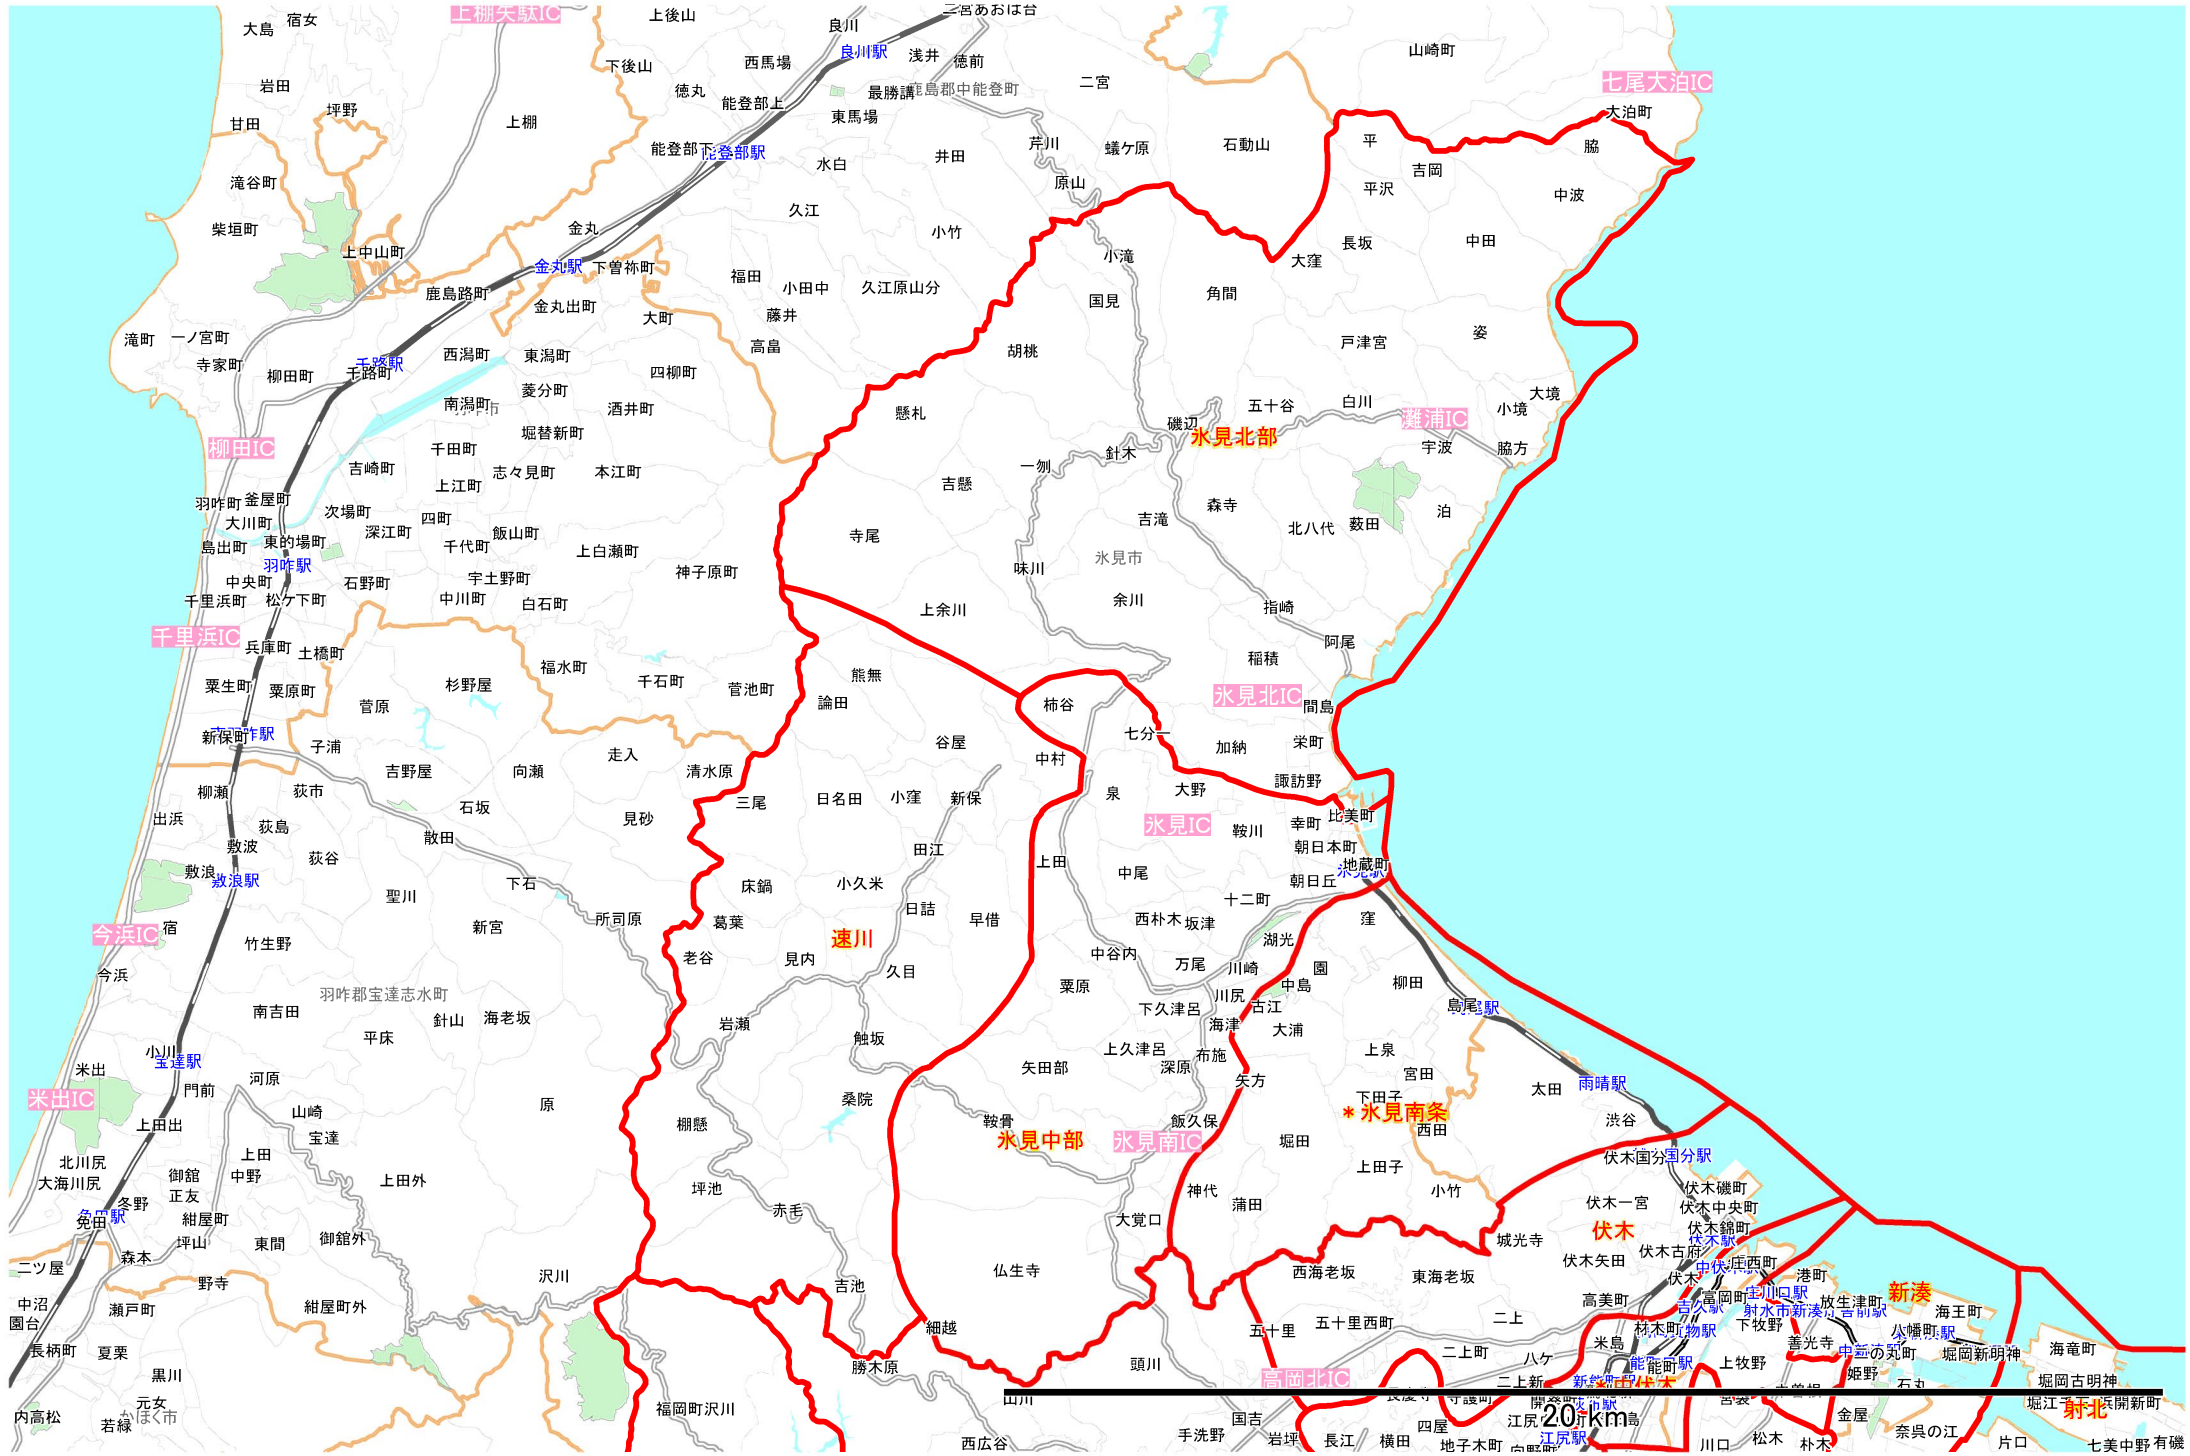

# エリアマップ 氷見エリア 【北日本新聞】

エリアマップ 高岡・射水エリア 【北日本新聞】

10 km

エリアマップ 小矢部・砺波エリア 【北日本新聞】

10km

# エリアマップ 南砺エリア 【北日本新聞】

エリアマップ 富山エリア① 【北日本新聞】

エリアマップ 富山エリア② 【北日本新聞】

エリアマップ 滑川・魚津・黒部・下新川郡 【北日本新聞】