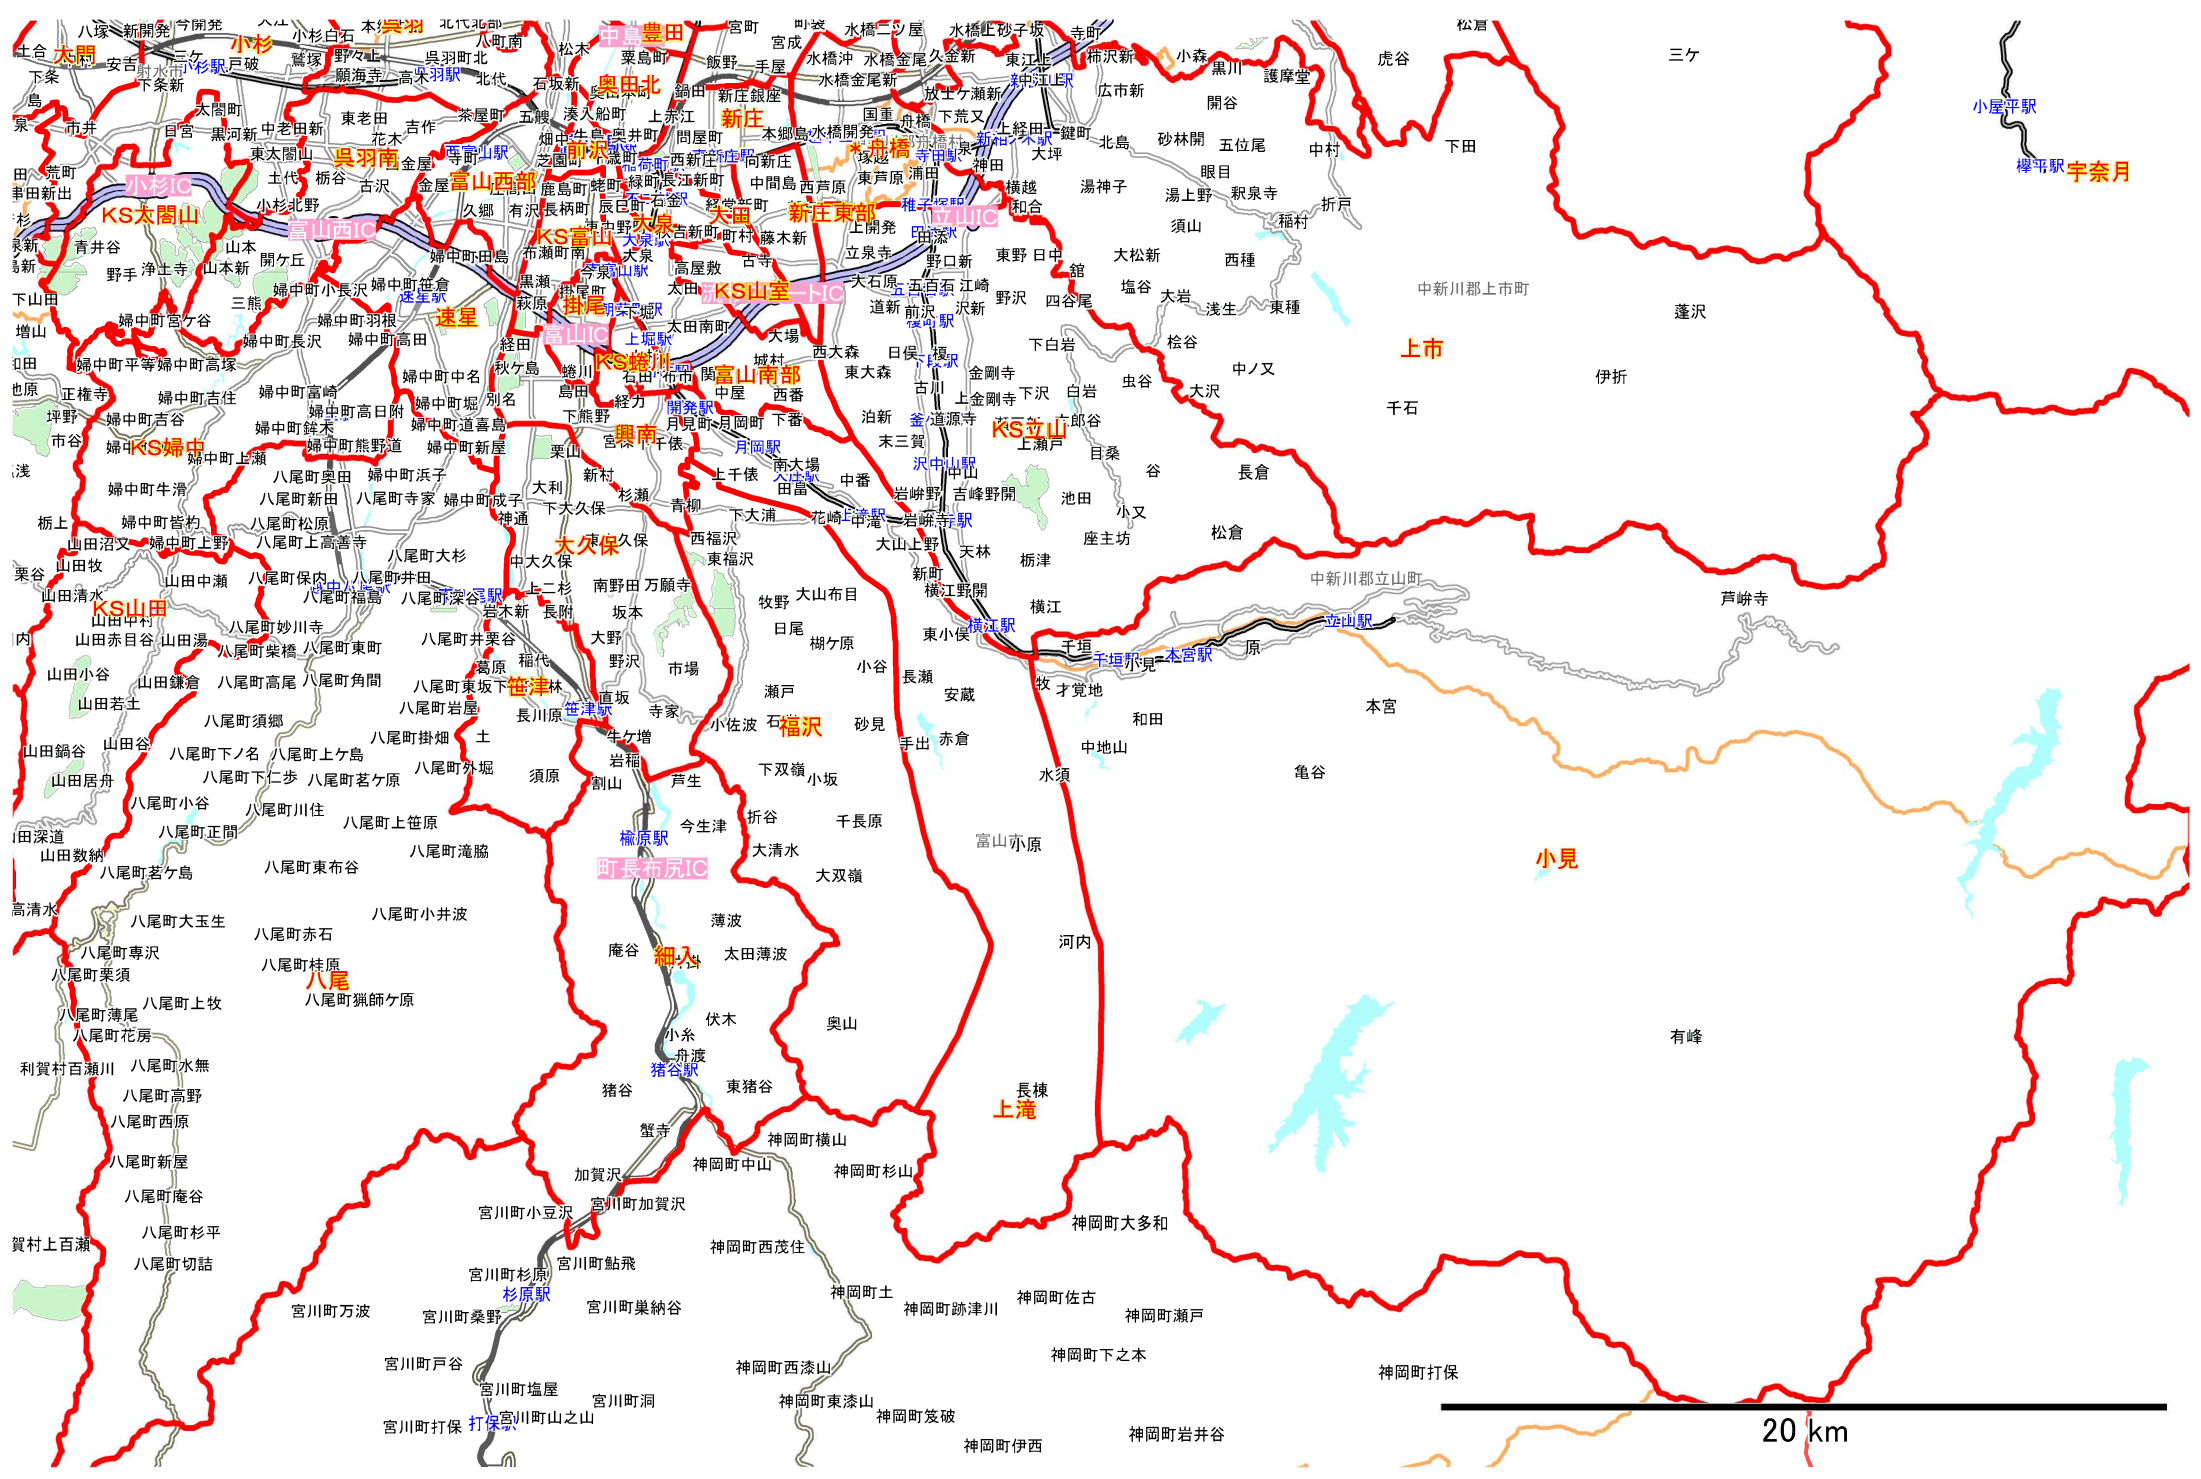

# エリアマップ 氷見エリア 【北日本新聞】

エリアマップ 高岡・射水エリア 【北日本新聞】

10 km

エリアマップ 小矢部・砺波エリア 【北日本新聞】

10km

# エリアマップ 南砺エリア 【北日本新聞】

エリアマップ 富山エリア① 【北日本新聞】

エリアマップ 富山エリア② 【北日本新聞】

エリアマップ 滑川・魚津・黒部・下新川郡 【北日本新聞】