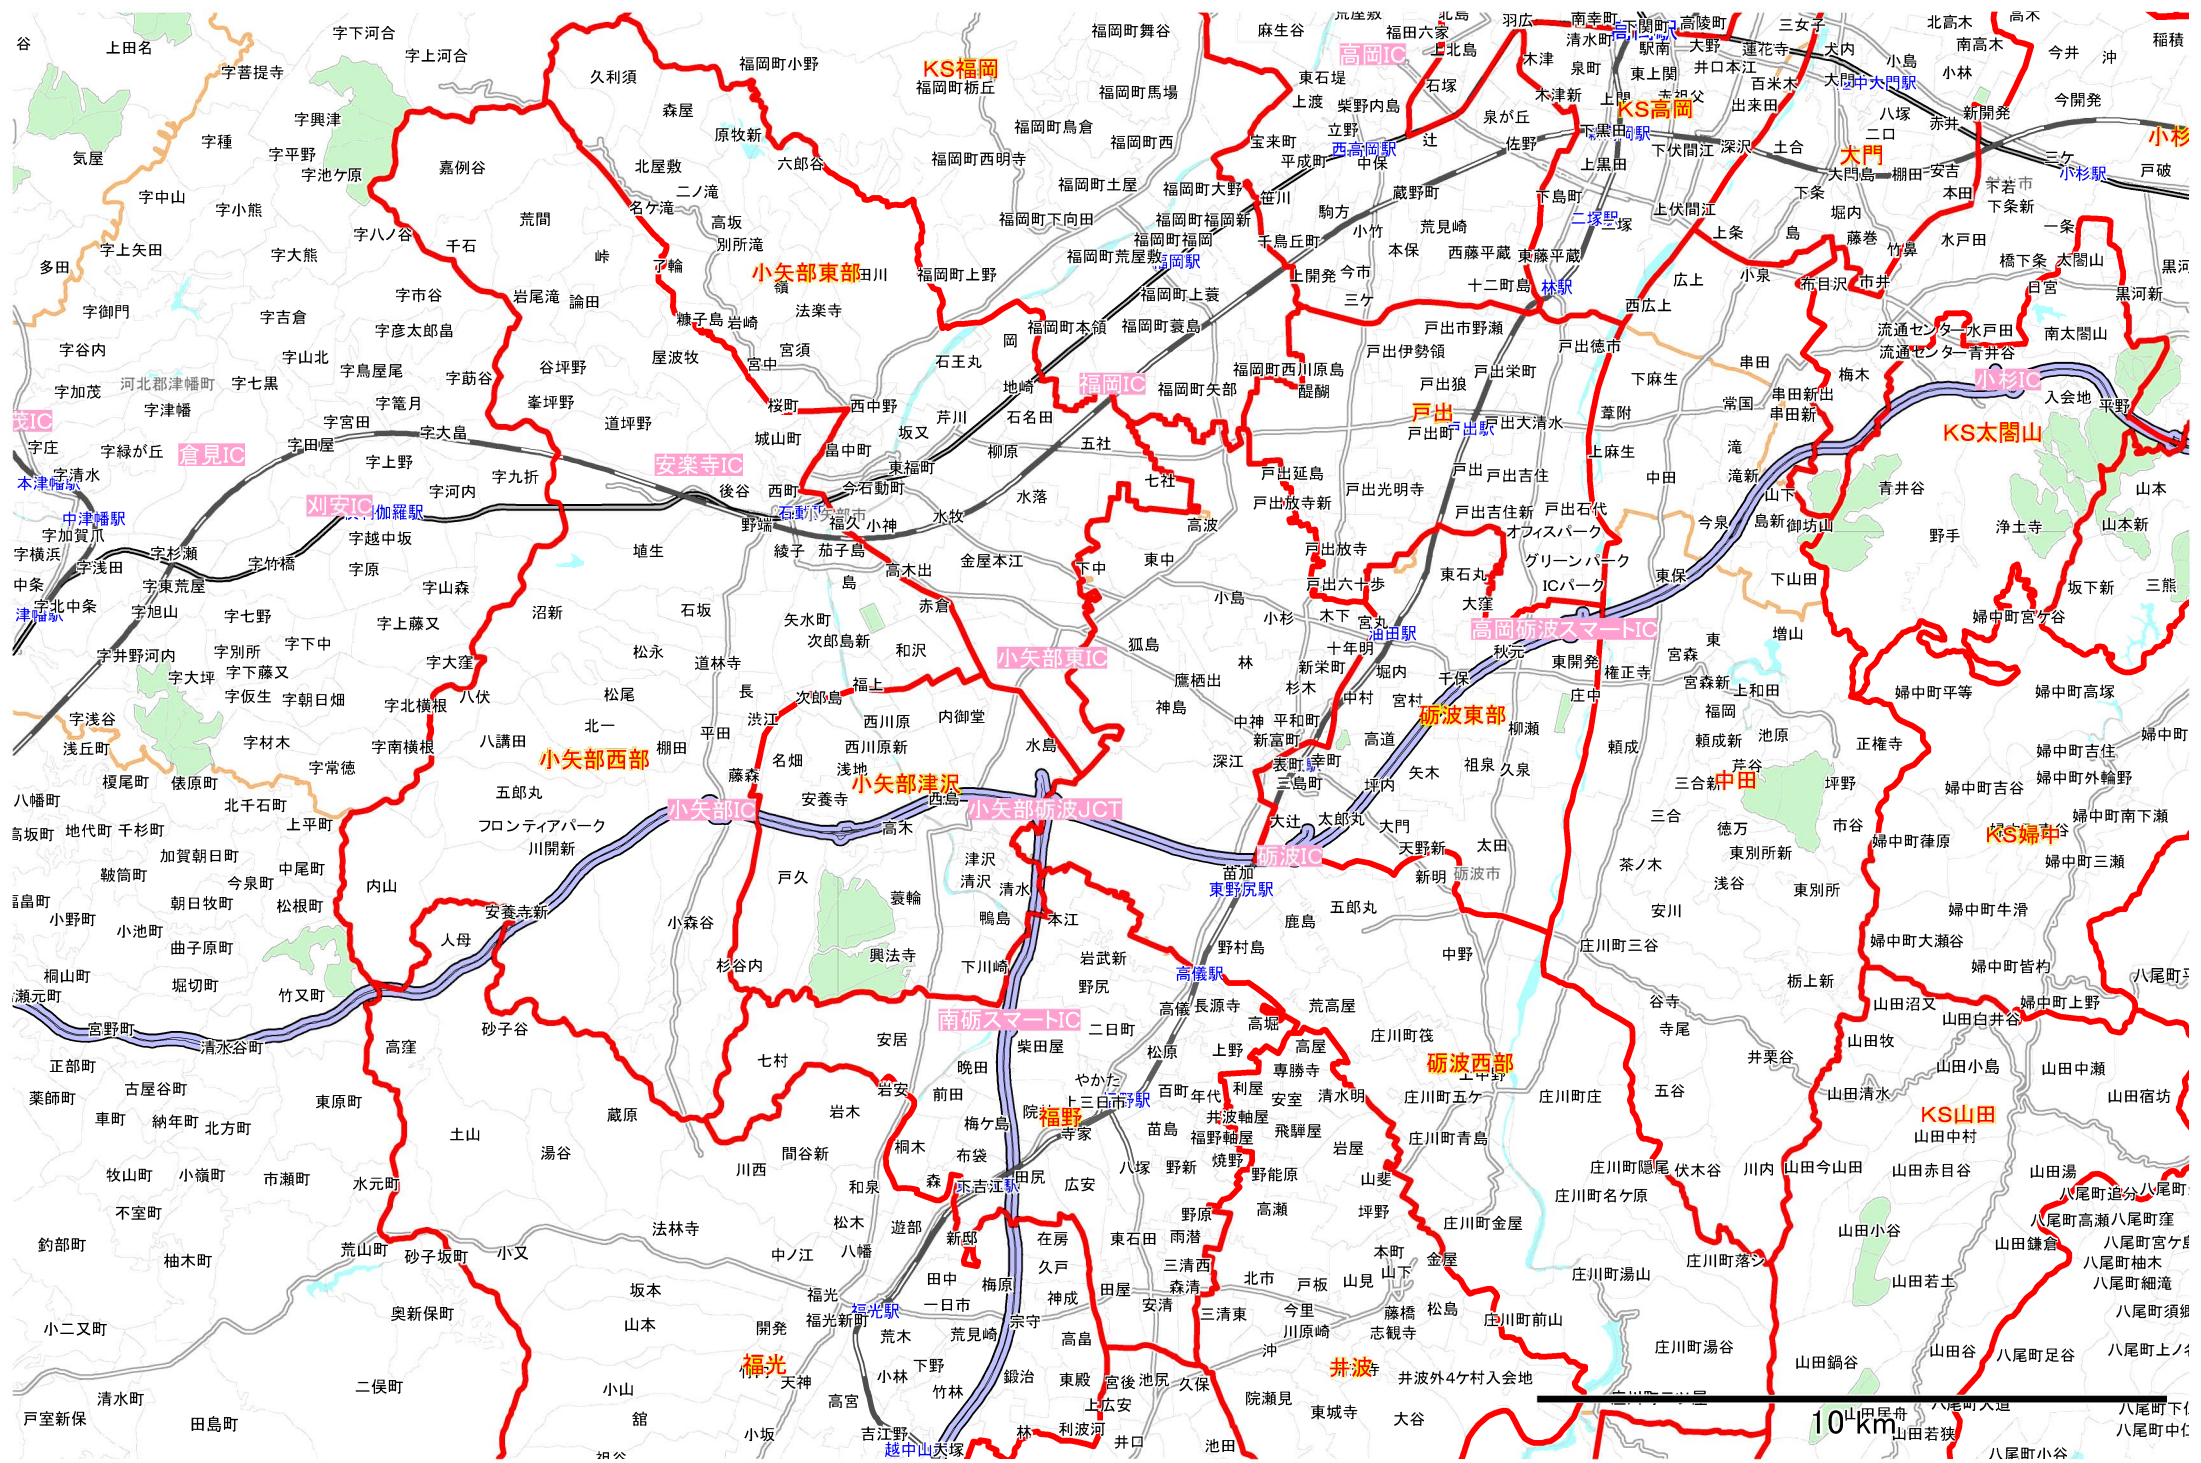

# エリアマップ 氷見エリア 【北日本新聞】

エリアマップ 高岡・射水エリア 【北日本新聞】

10 km

エリアマップ 小矢部・砺波エリア 【北日本新聞】

10km

# エリアマップ 南砺エリア 【北日本新聞】

エリアマップ 富山エリア① 【北日本新聞】

エリアマップ 富山エリア② 【北日本新聞】

エリアマップ 滑川・魚津・黒部・下新川郡 【北日本新聞】