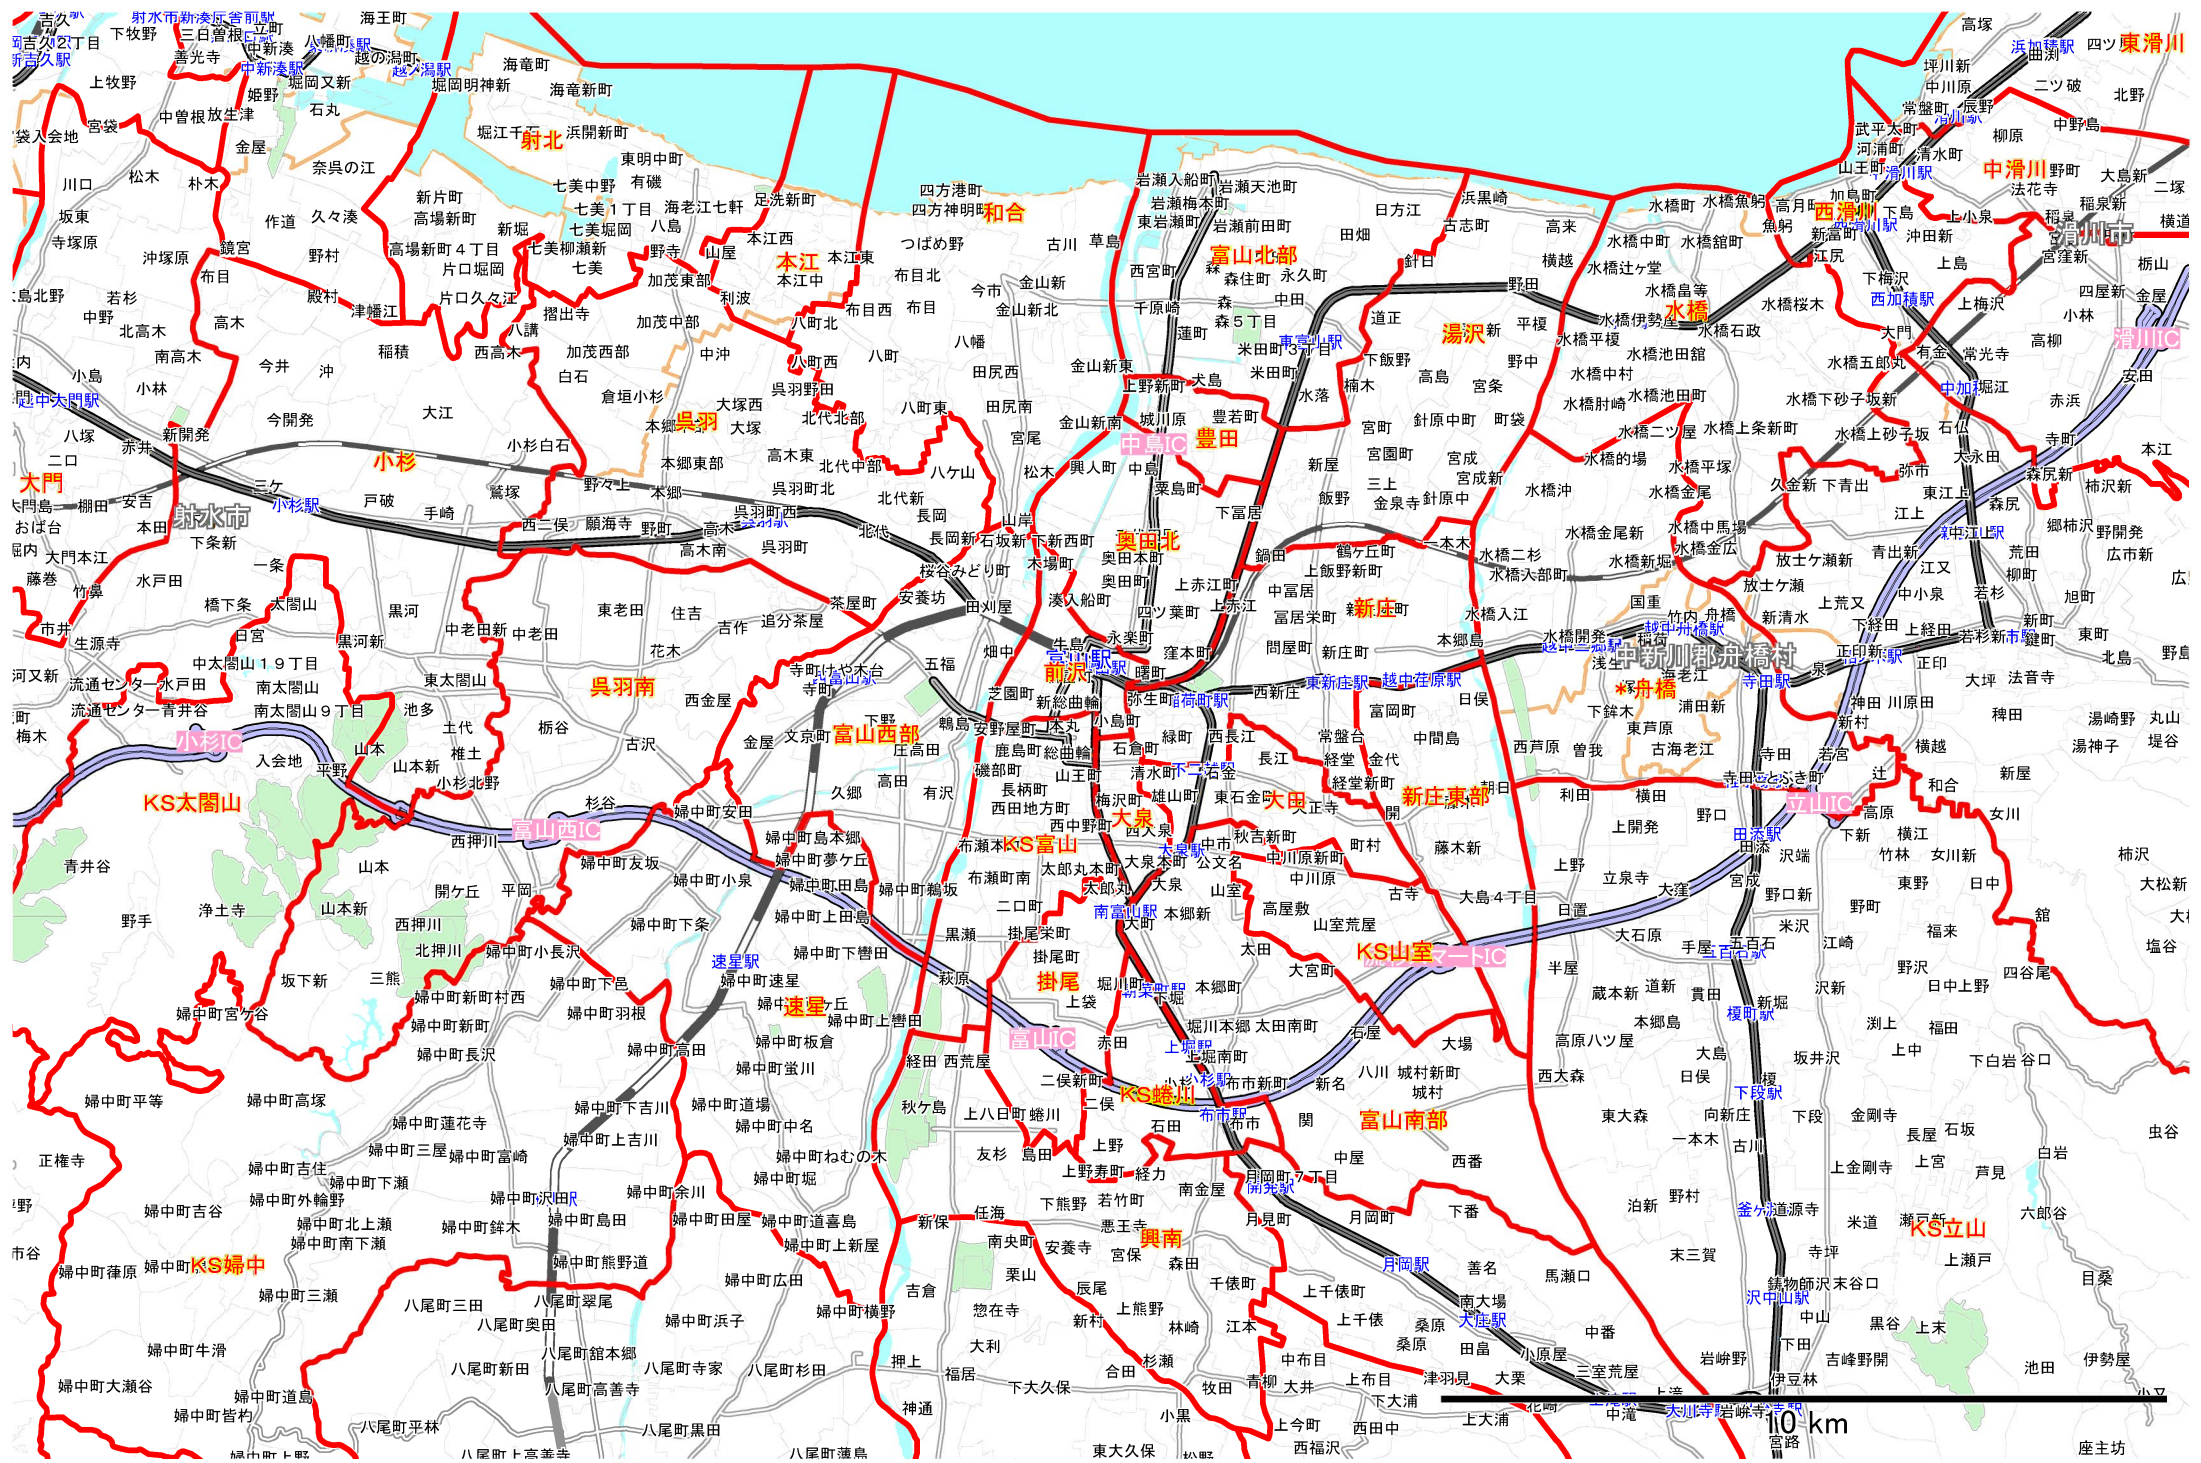

# エリアマップ 氷見エリア 【北日本新聞】

エリアマップ 高岡・射水エリア 【北日本新聞】

10 km

エリアマップ 小矢部・砺波エリア 【北日本新聞】

10km

# エリアマップ 南砺エリア 【北日本新聞】

エリアマップ 富山エリア① 【北日本新聞】

エリアマップ 富山エリア② 【北日本新聞】

エリアマップ 滑川・魚津・黒部・下新川郡 【北日本新聞】