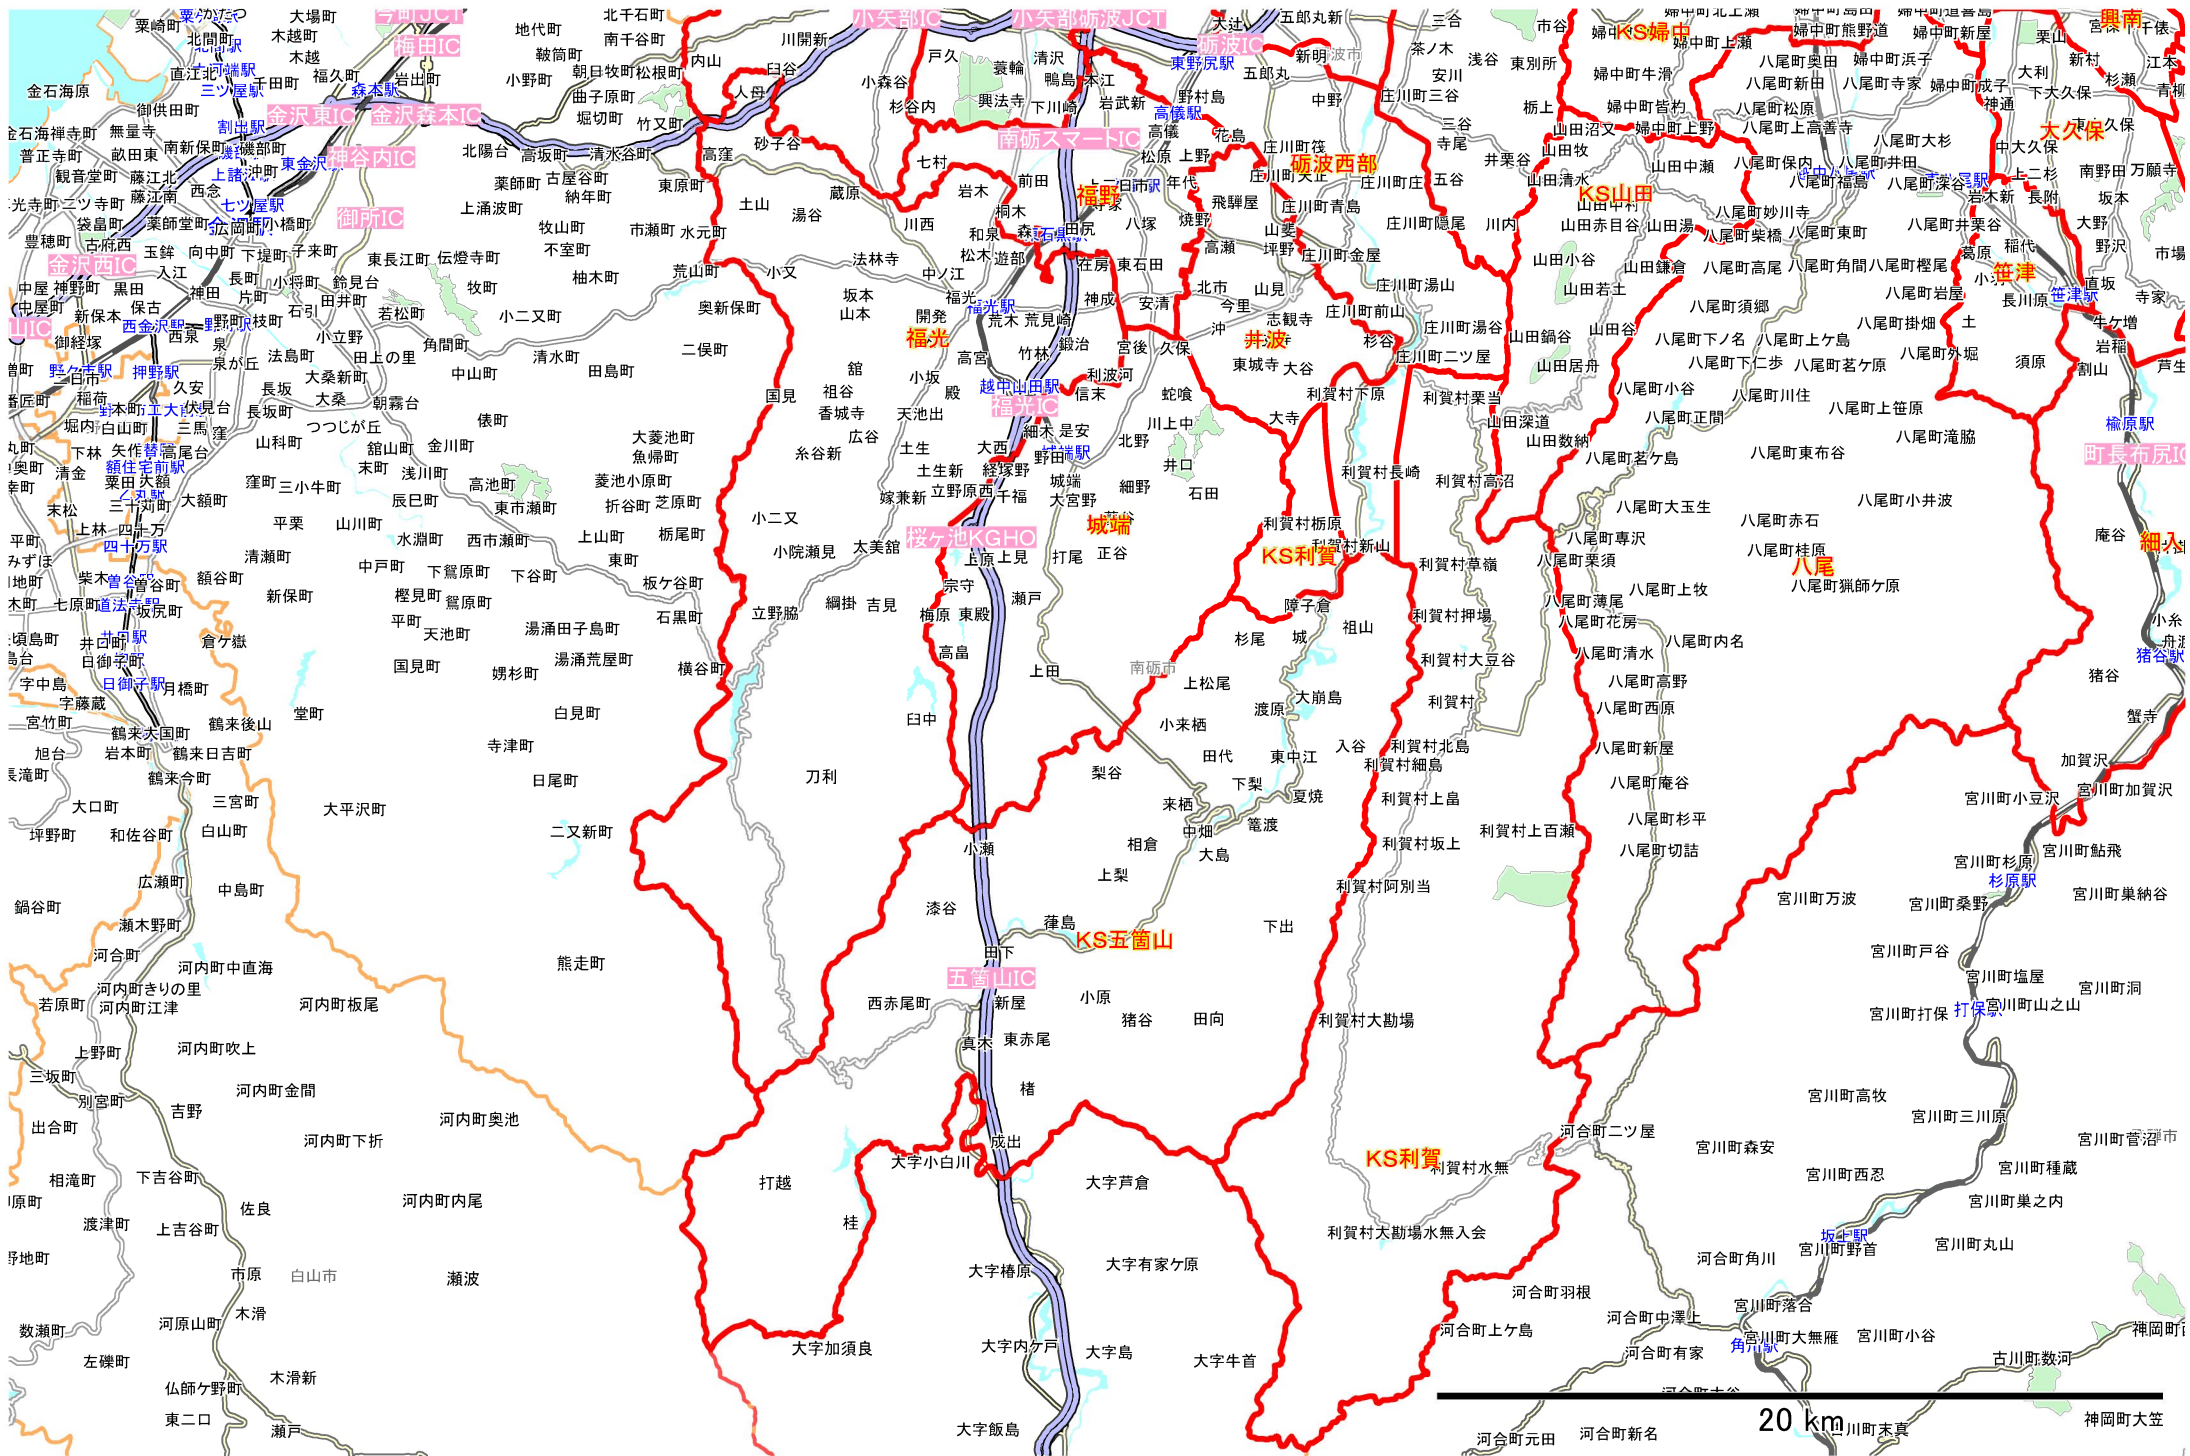

# エリアマップ 氷見エリア 【北日本新聞】

エリアマップ 高岡・射水エリア 【北日本新聞】

10 km

エリアマップ 小矢部・砺波エリア 【北日本新聞】

10km

# エリアマップ 南砺エリア 【北日本新聞】

エリアマップ 富山エリア① 【北日本新聞】

エリアマップ 富山エリア② 【北日本新聞】

エリアマップ 滑川・魚津・黒部・下新川郡 【北日本新聞】