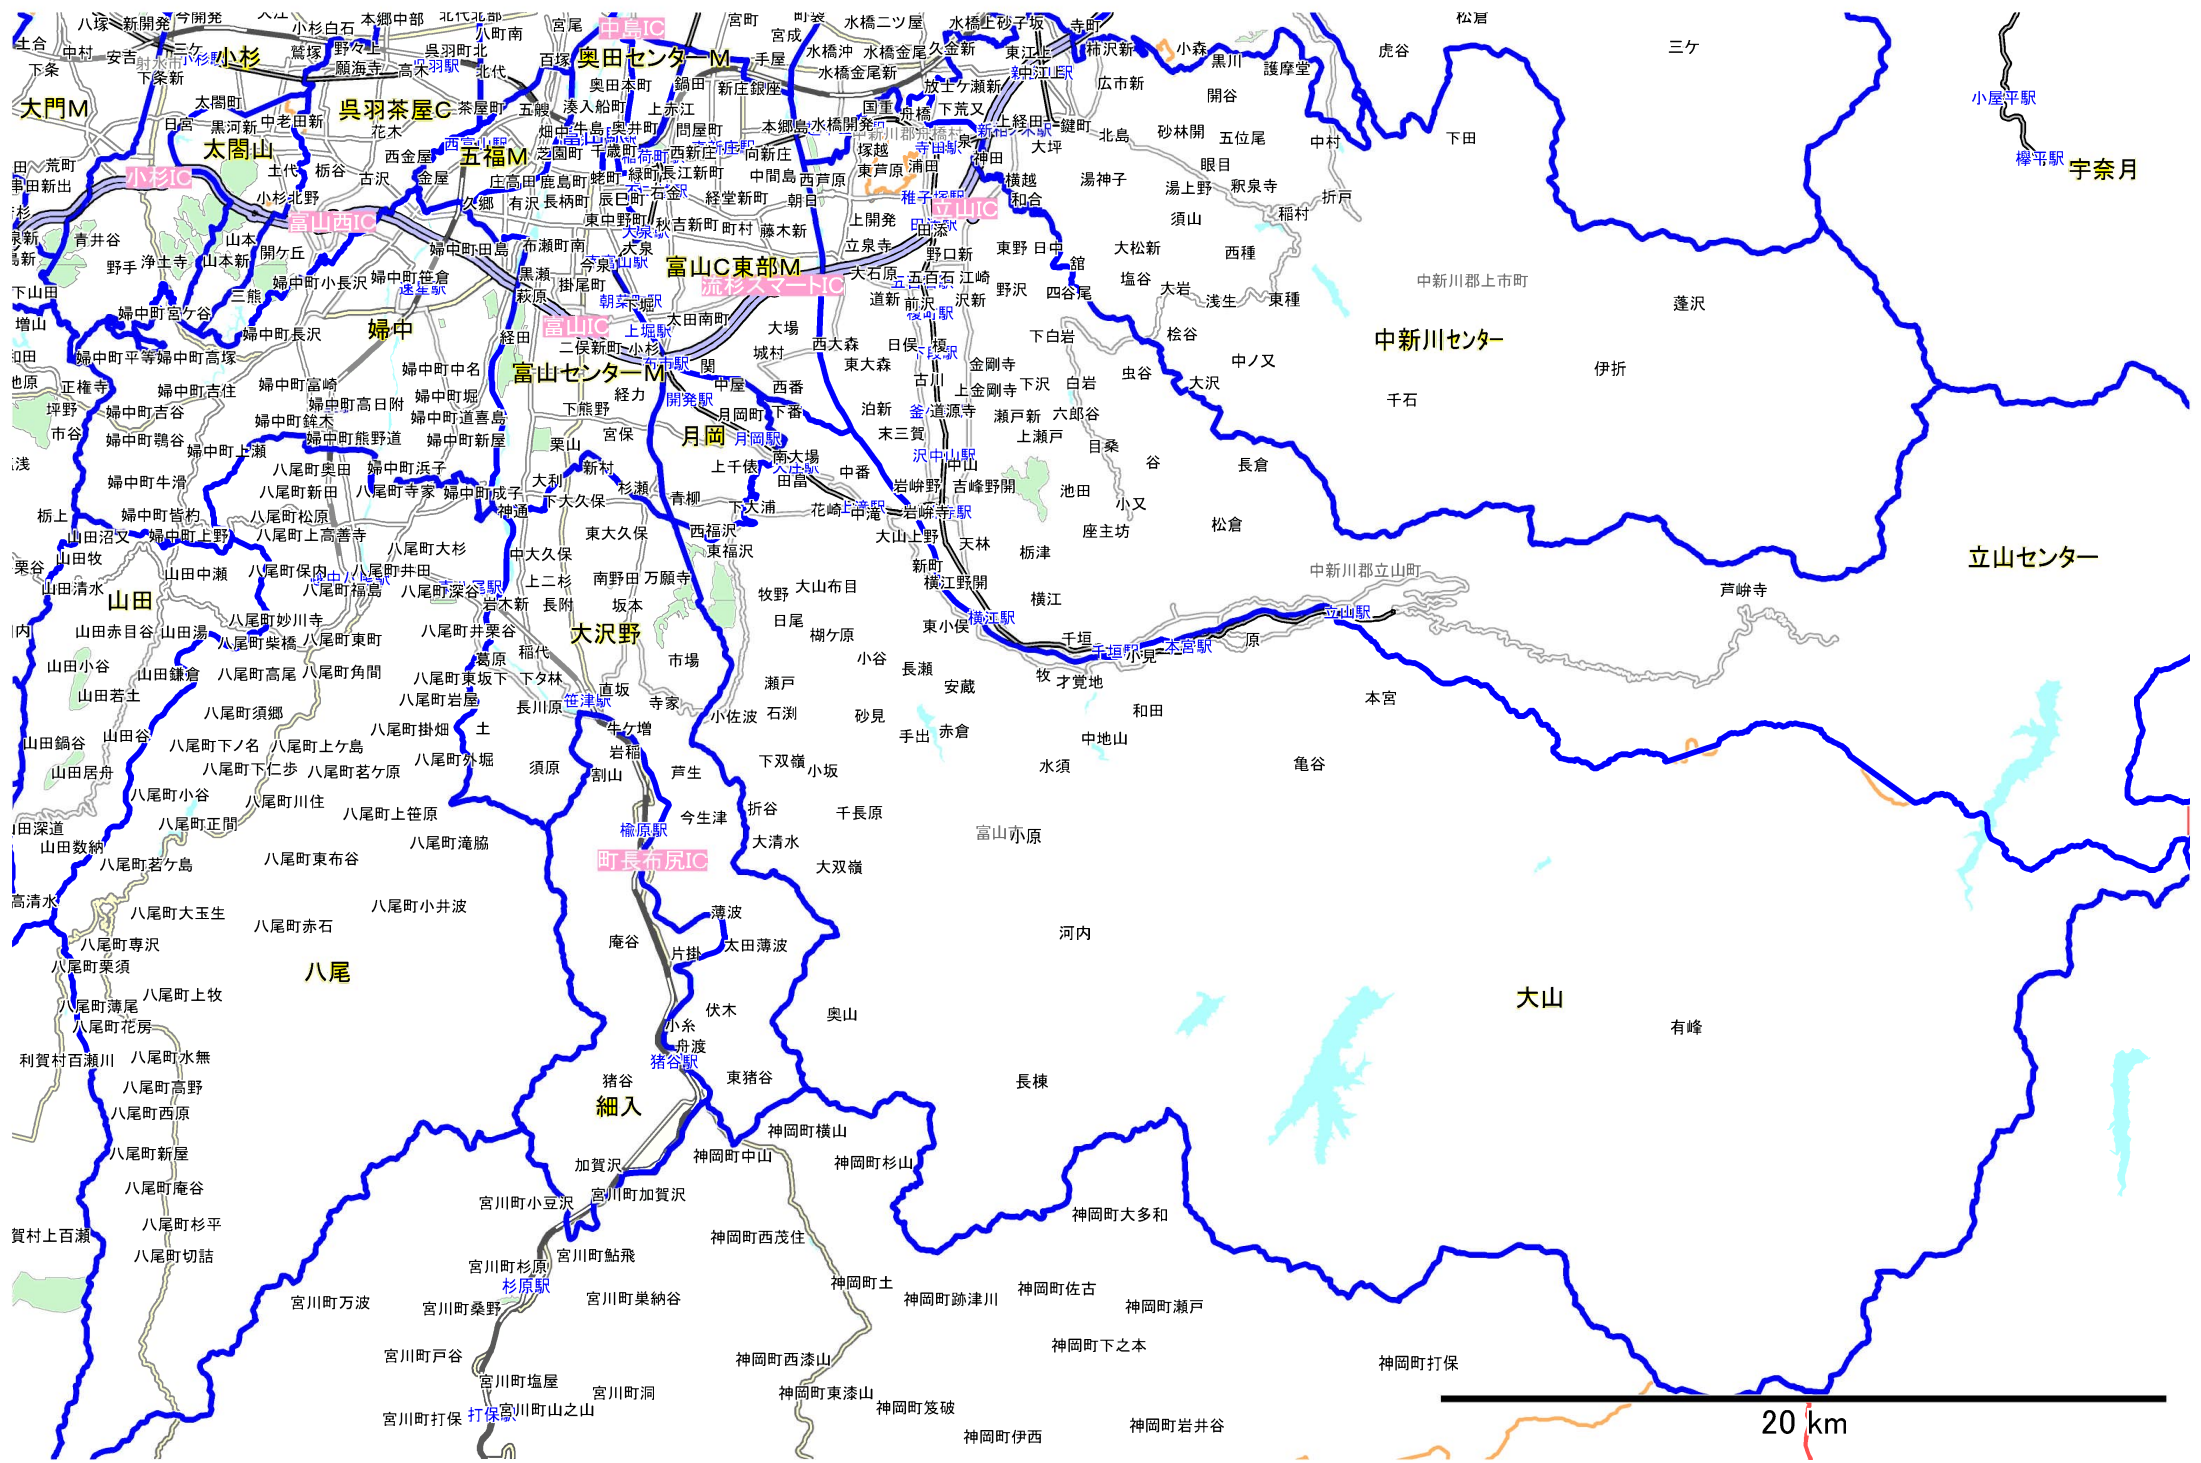

エリアマップ 小矢部・砺波エリア 【富山新聞】

エリアマップ 南砺エリア 【富山新聞】

エリアマップ 富山エリア② 【富山新聞】

エリアマップ 滑川・魚津・黒部・下新川郡 【富山新聞】