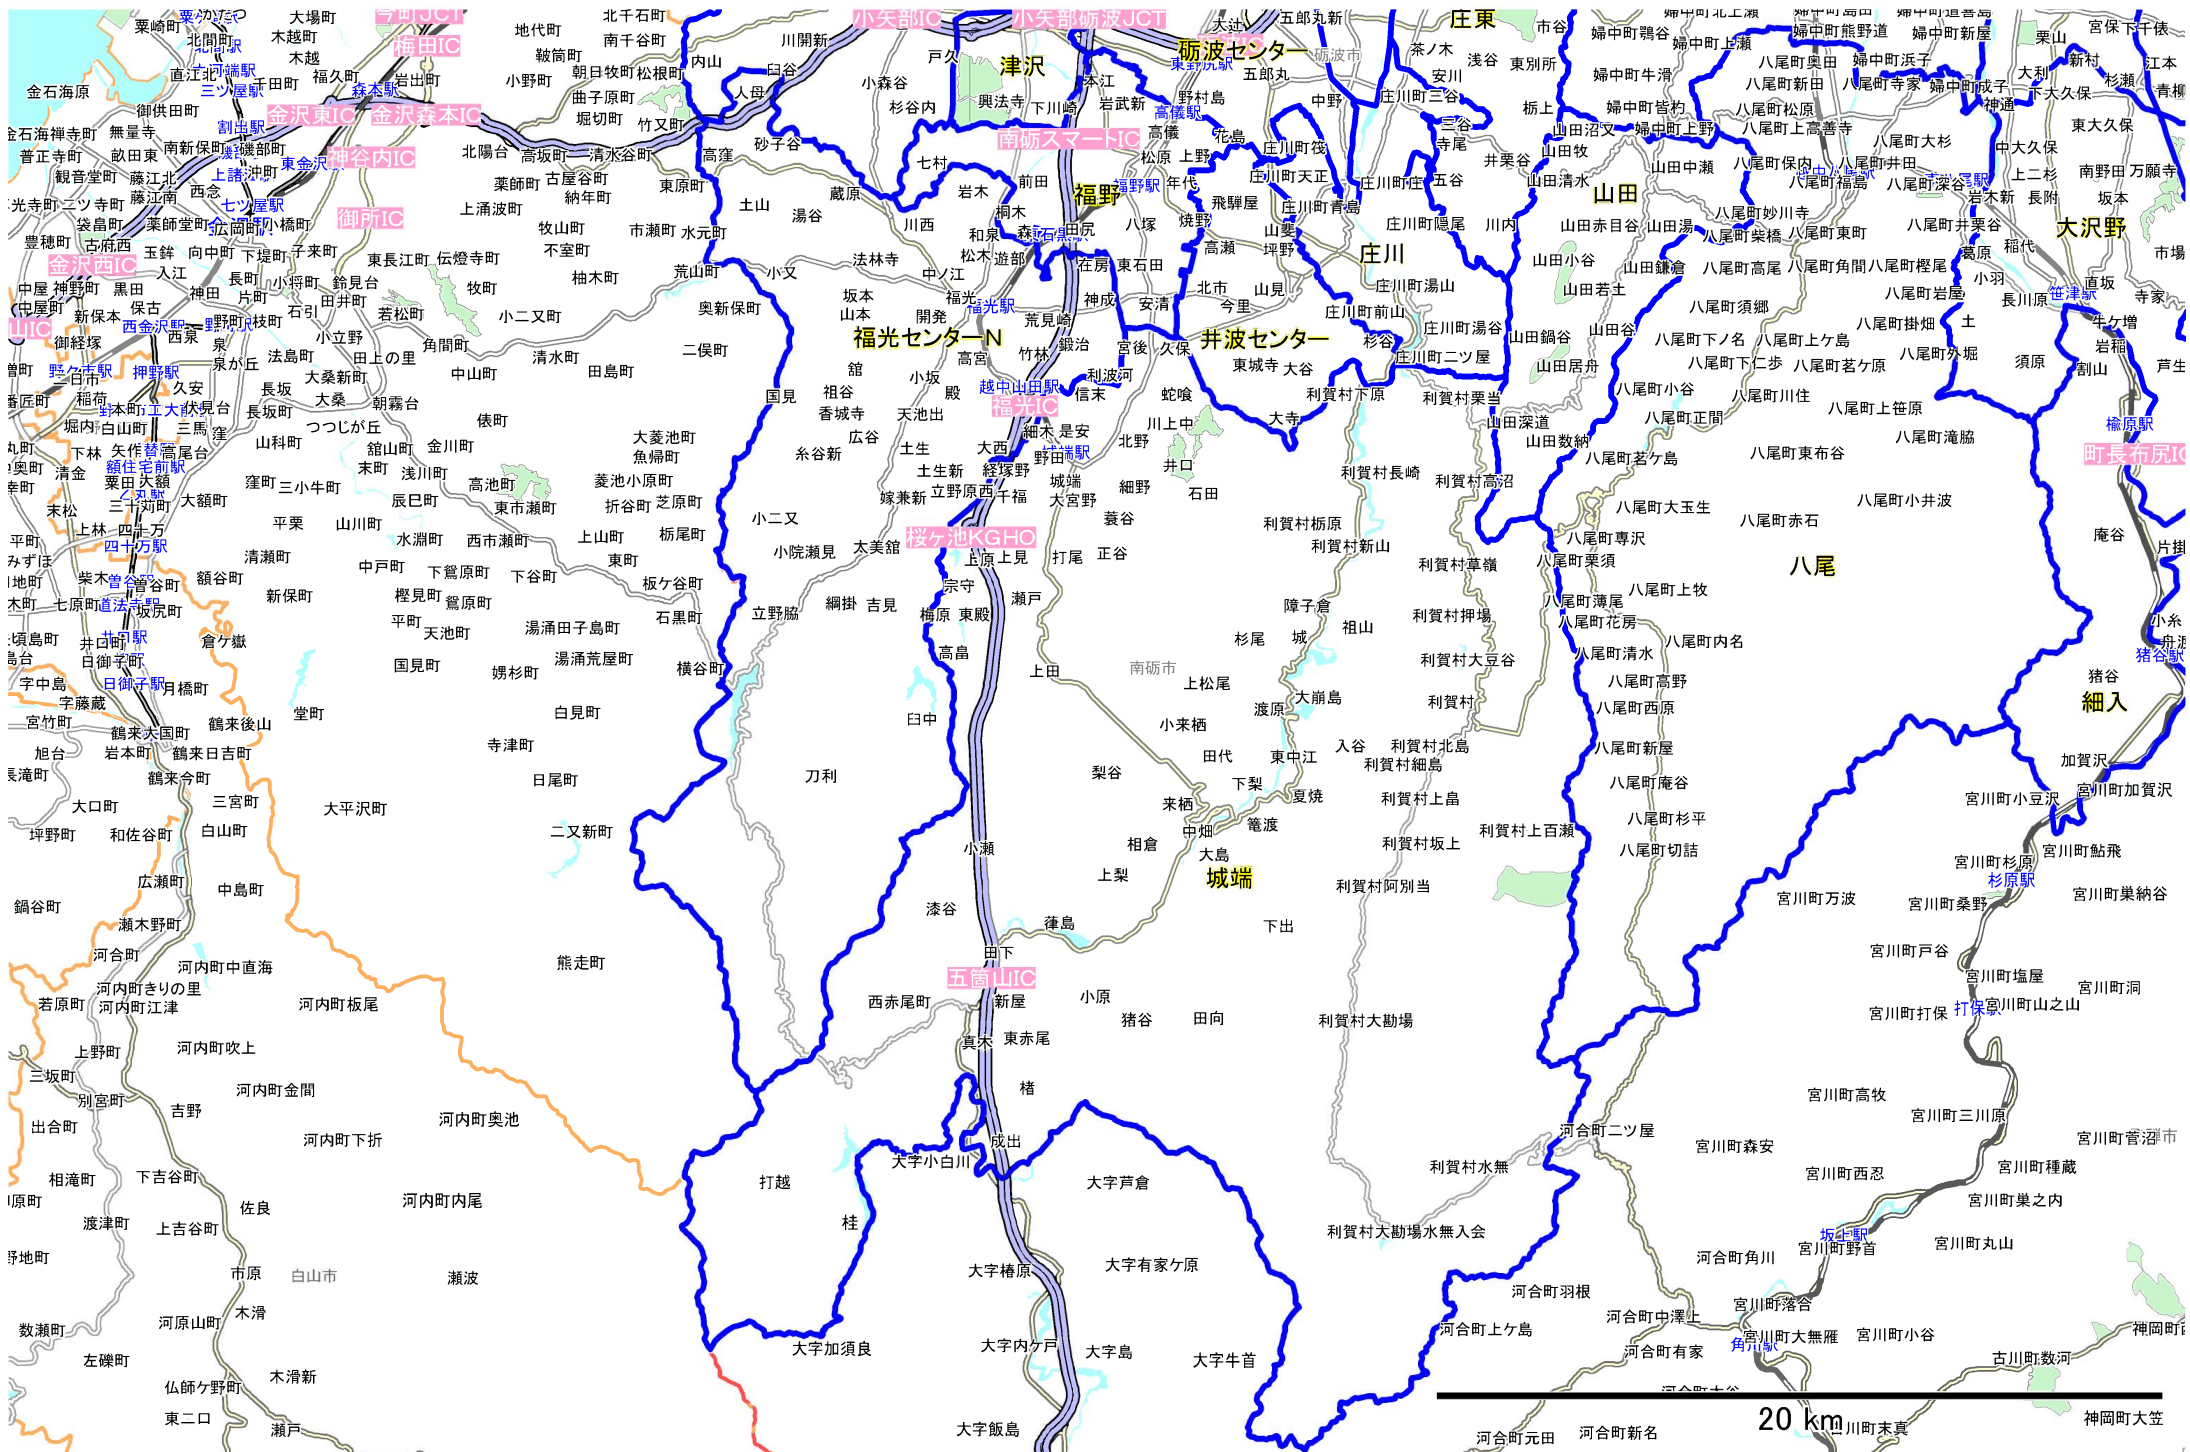

エリアマップ 小矢部・砺波エリア 【富山新聞】

エリアマップ 南砺エリア 【富山新聞】

エリアマップ 富山エリア② 【富山新聞】

エリアマップ 滑川・魚津・黒部・下新川郡 【富山新聞】