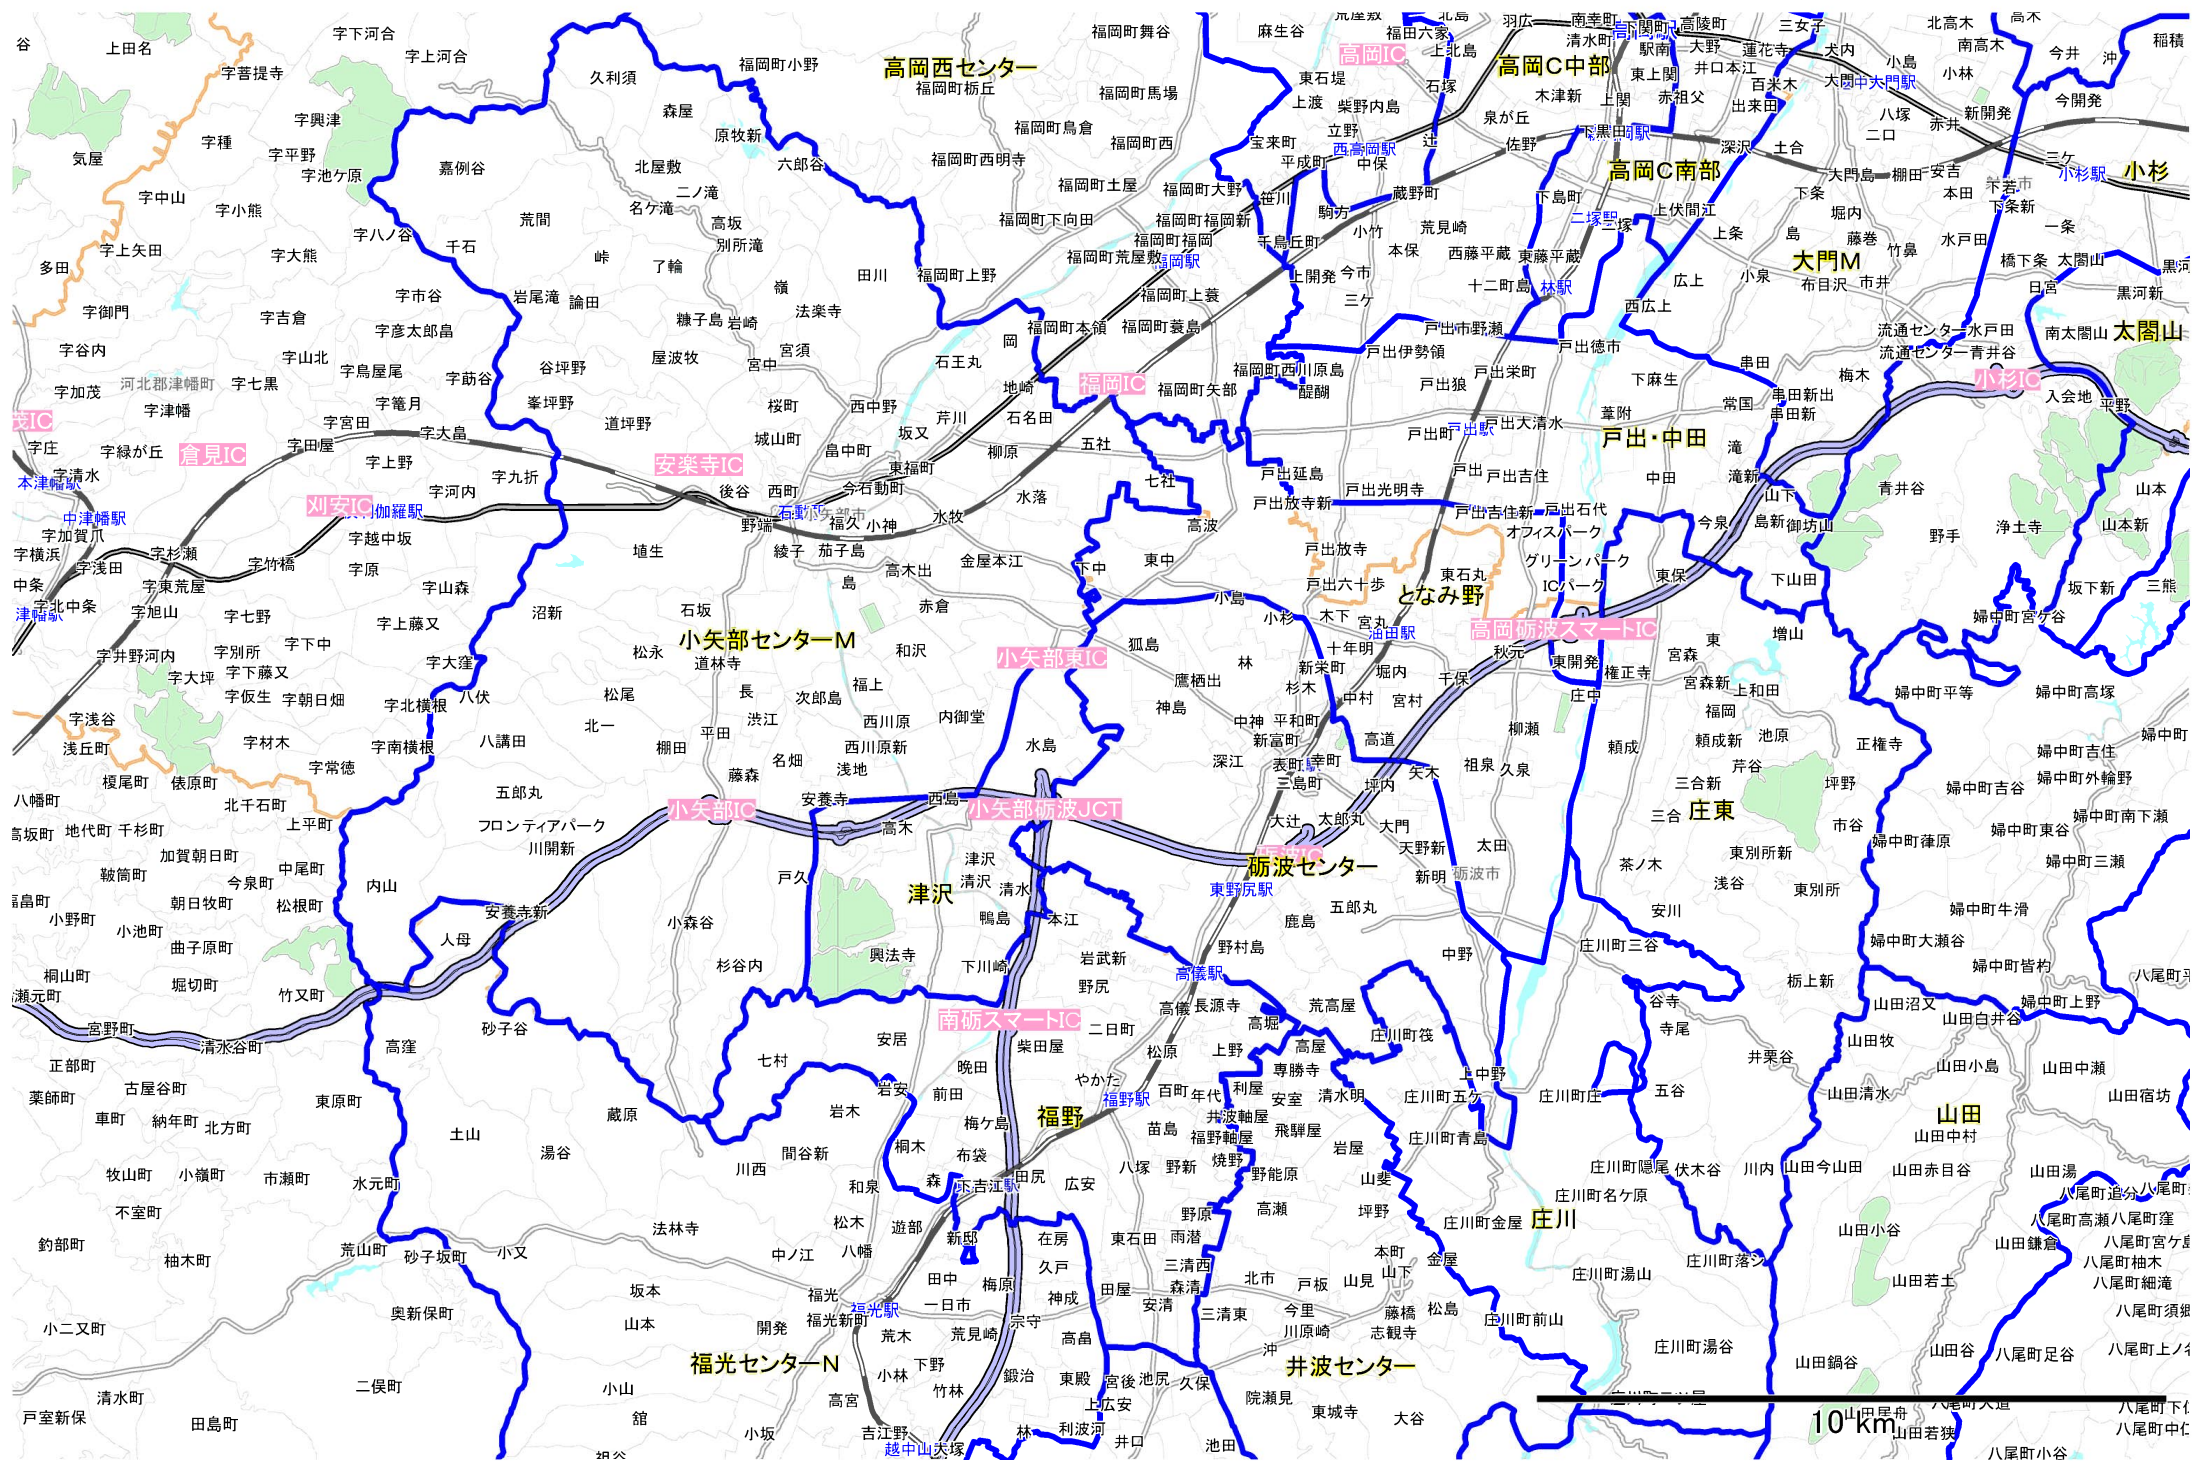

エリアマップ 小矢部・砺波エリア 【富山新聞】

エリアマップ 南砺エリア 【富山新聞】

エリアマップ 富山エリア② 【富山新聞】

エリアマップ 滑川・魚津・黒部・下新川郡 【富山新聞】