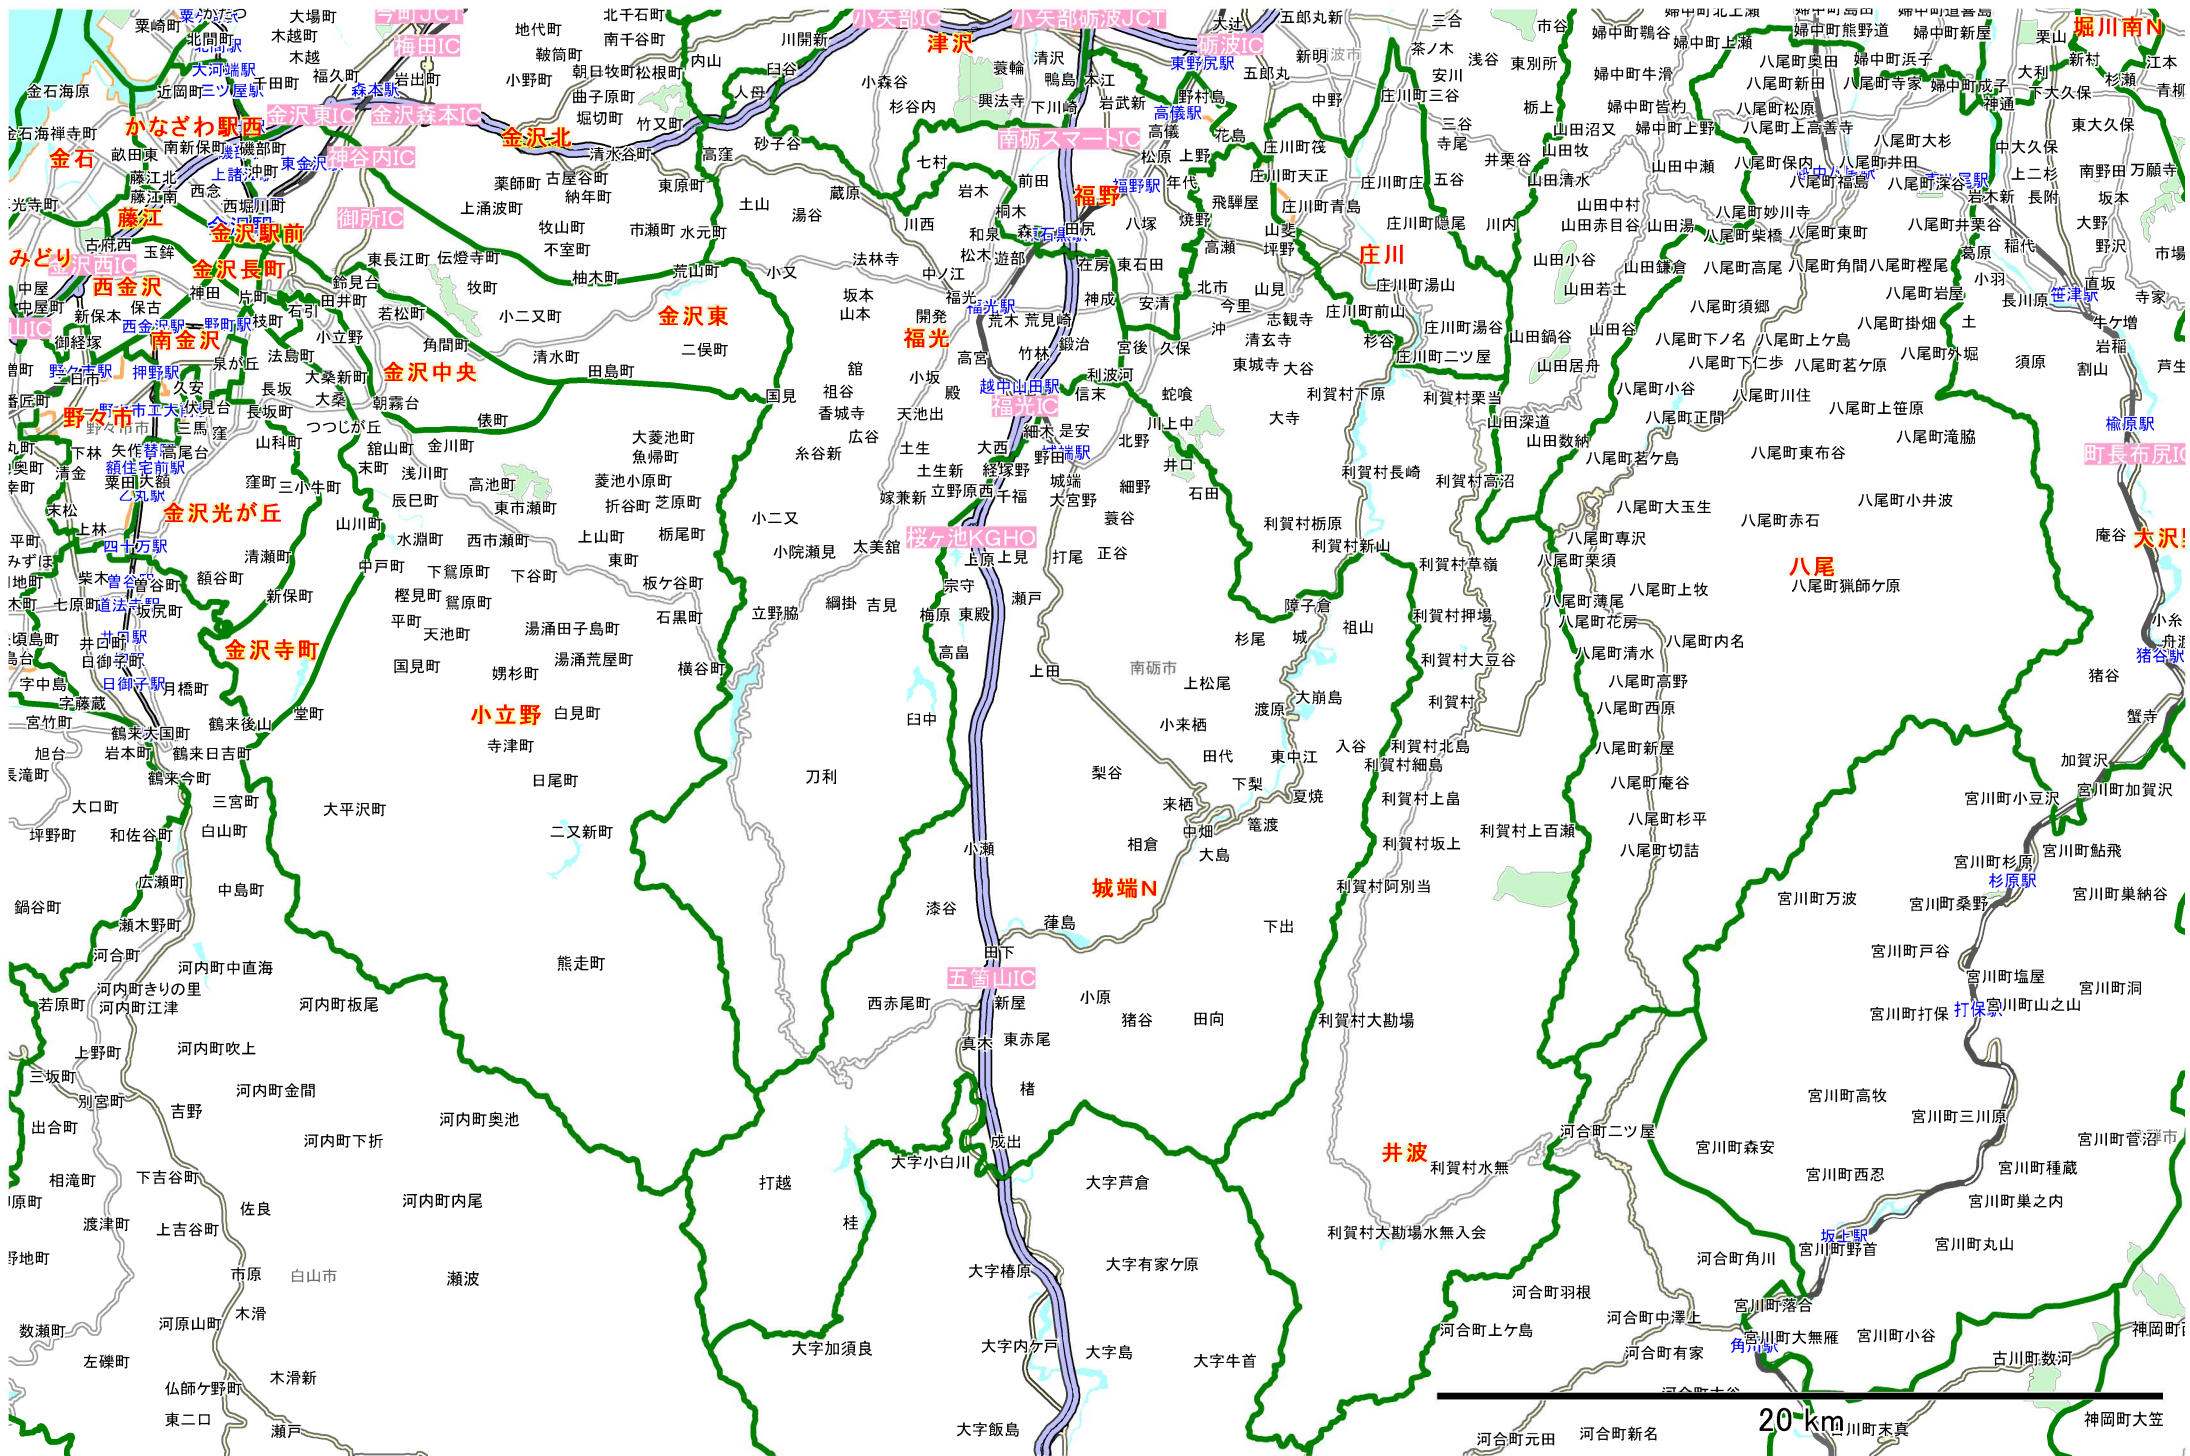

# エリアマップ 小矢部・砺波エリア 【読売新聞】

# エリアマップ 南砺エリア 【読売新聞】

# エリアマップ 富山エリア① 【読売新聞】

# エリアマップ 富山エリア② 【読売新聞】