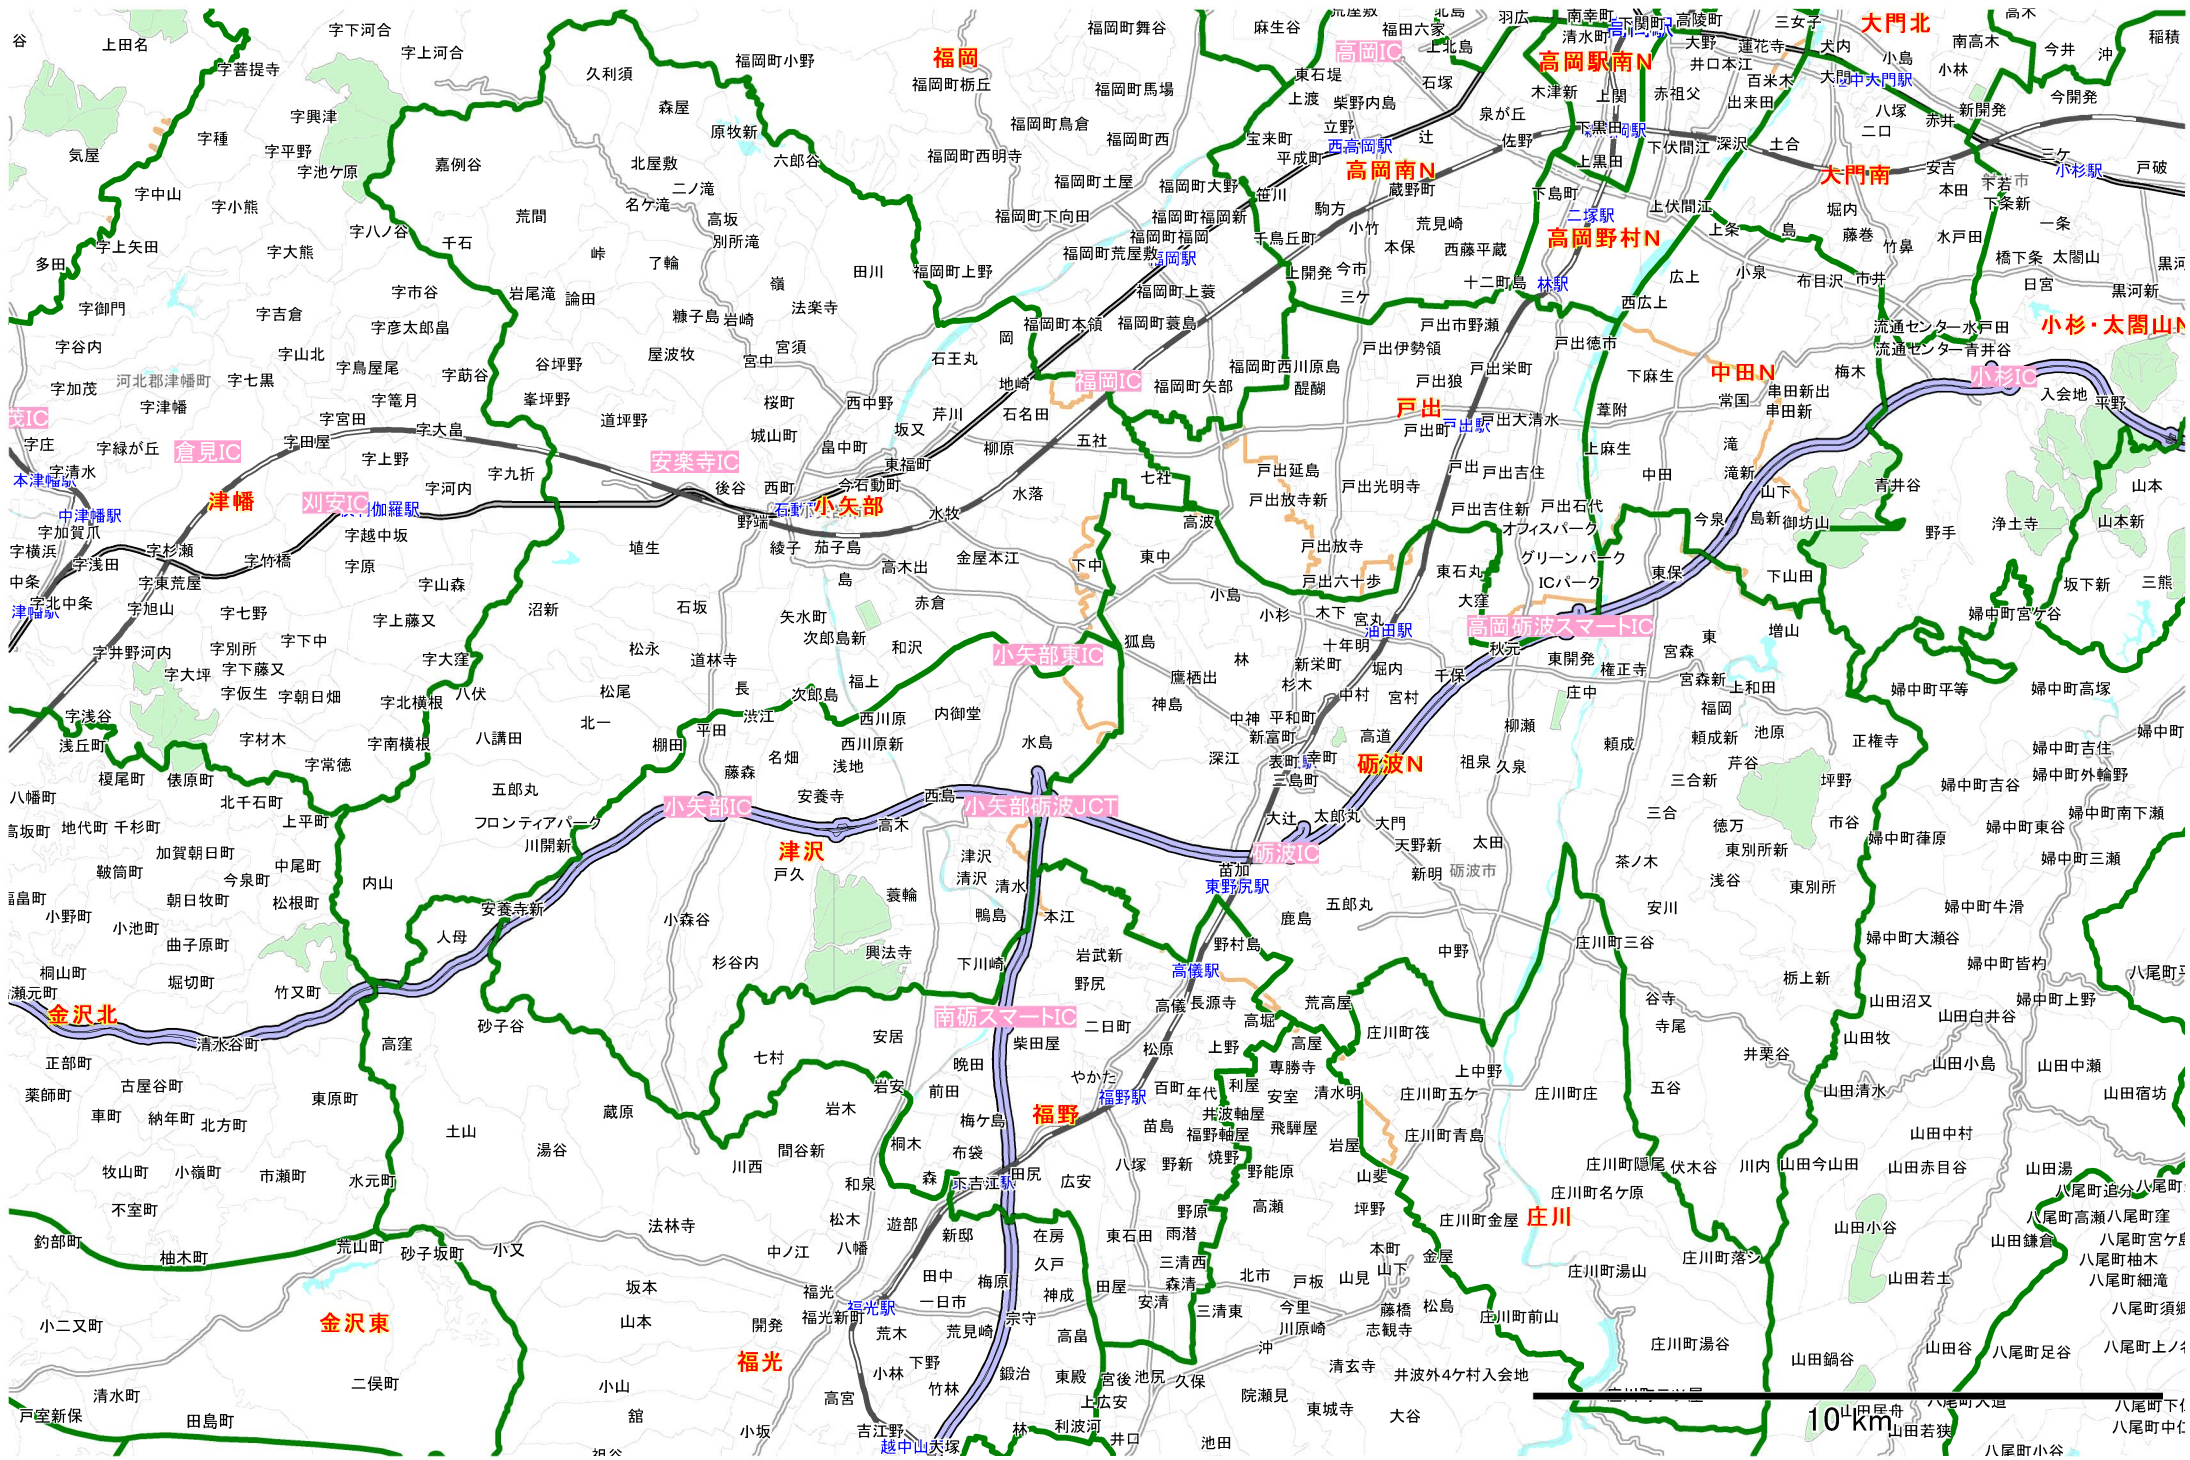

# エリアマップ 小矢部・砺波エリア 【読売新聞】

# エリアマップ 南砺エリア 【読売新聞】

# エリアマップ 富山エリア① 【読売新聞】

# エリアマップ 富山エリア② 【読売新聞】