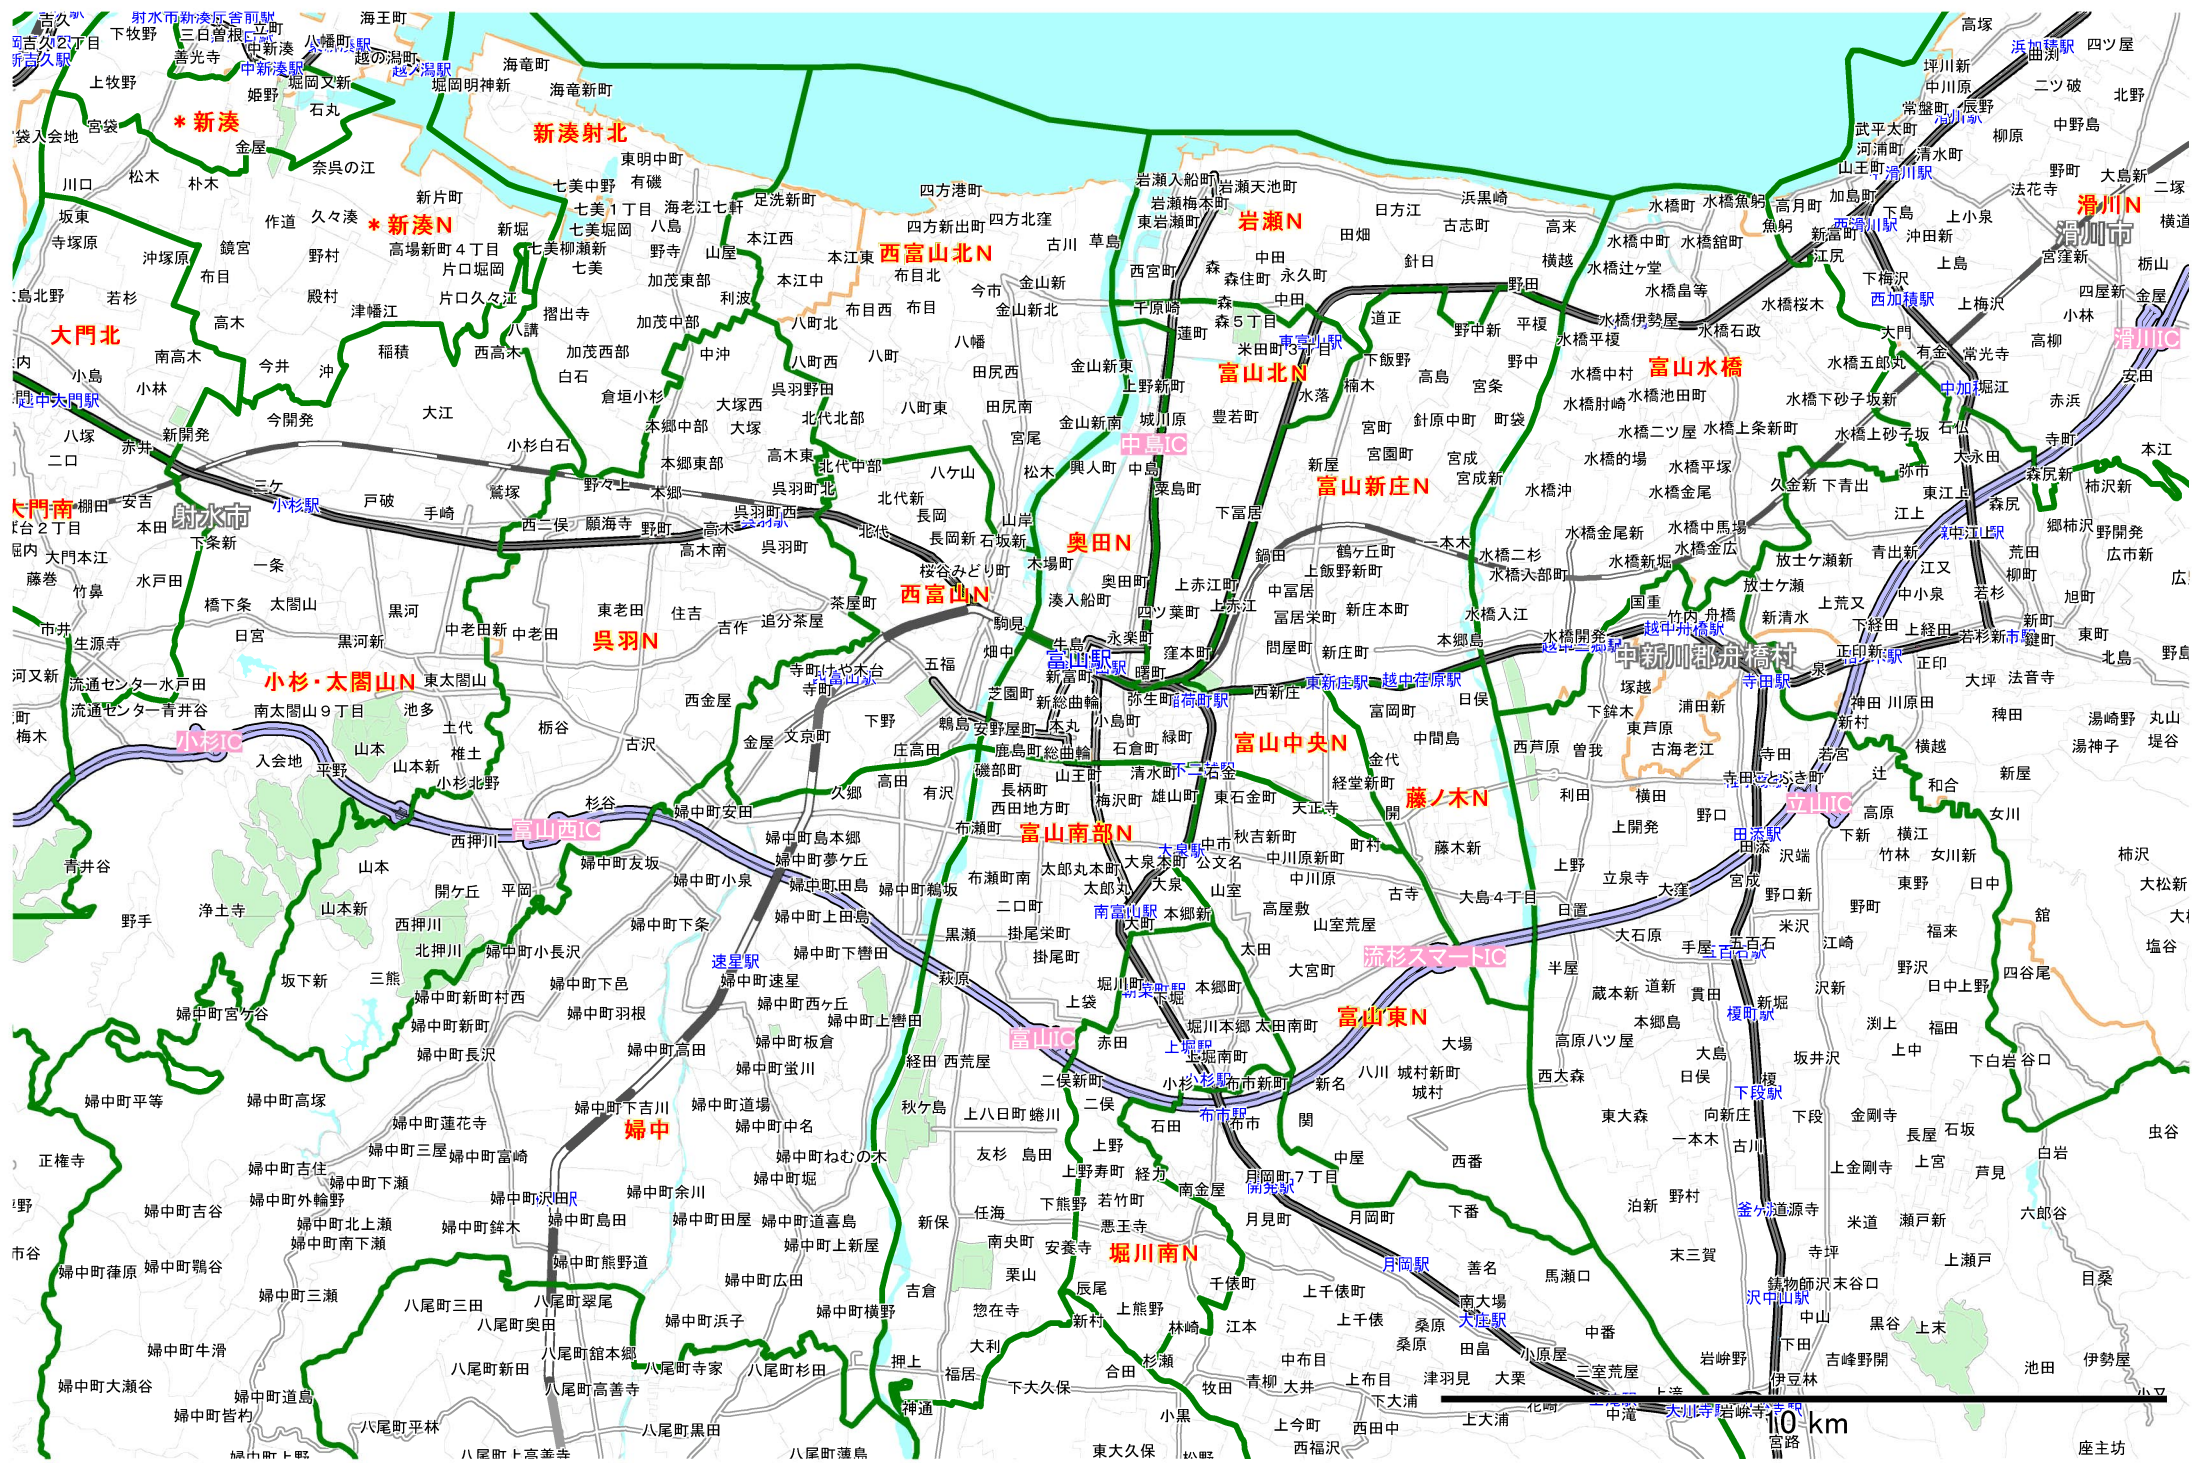

# エリアマップ 小矢部・砺波エリア 【読売新聞】

# エリアマップ 南砺エリア 【読売新聞】

# エリアマップ 富山エリア① 【読売新聞】

# エリアマップ 富山エリア② 【読売新聞】