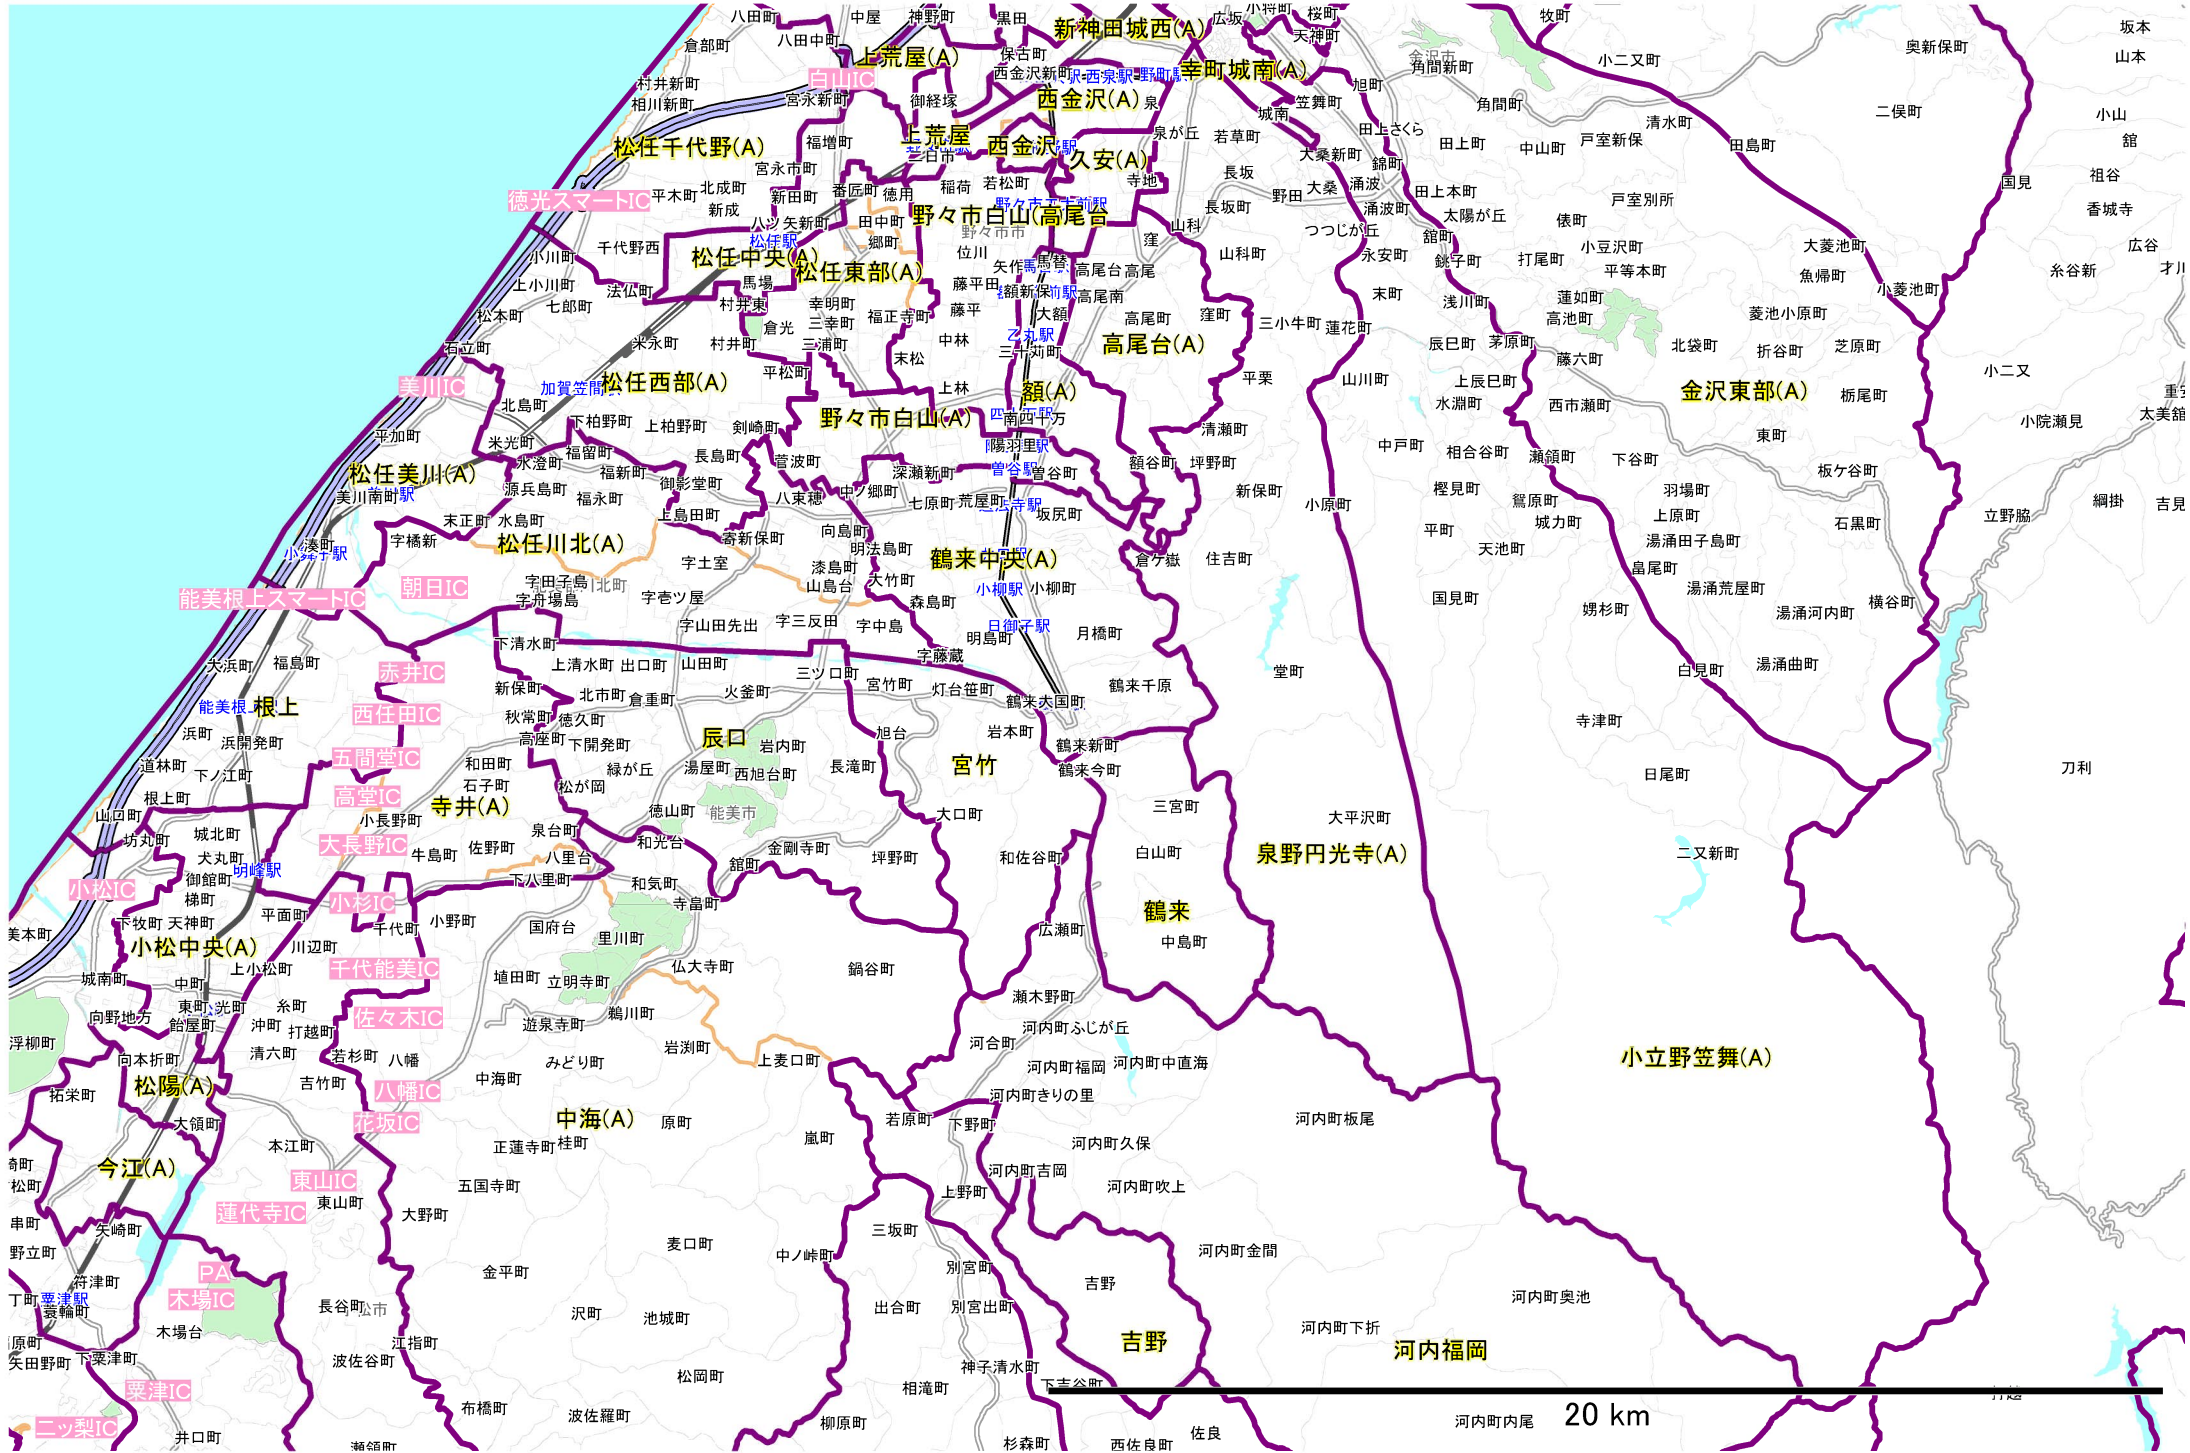

エリアマップ 能登エリア 【中日新聞】

40 km

エリアマップ かほく・羽咋・河北郡エリア 【中日新聞】

エリアマップ 金沢エリア① 【中日新聞】

エリアマップ 金沢エリア② 【中日新聞】

エリアマップ 小松～加賀エリア 【中日新聞】