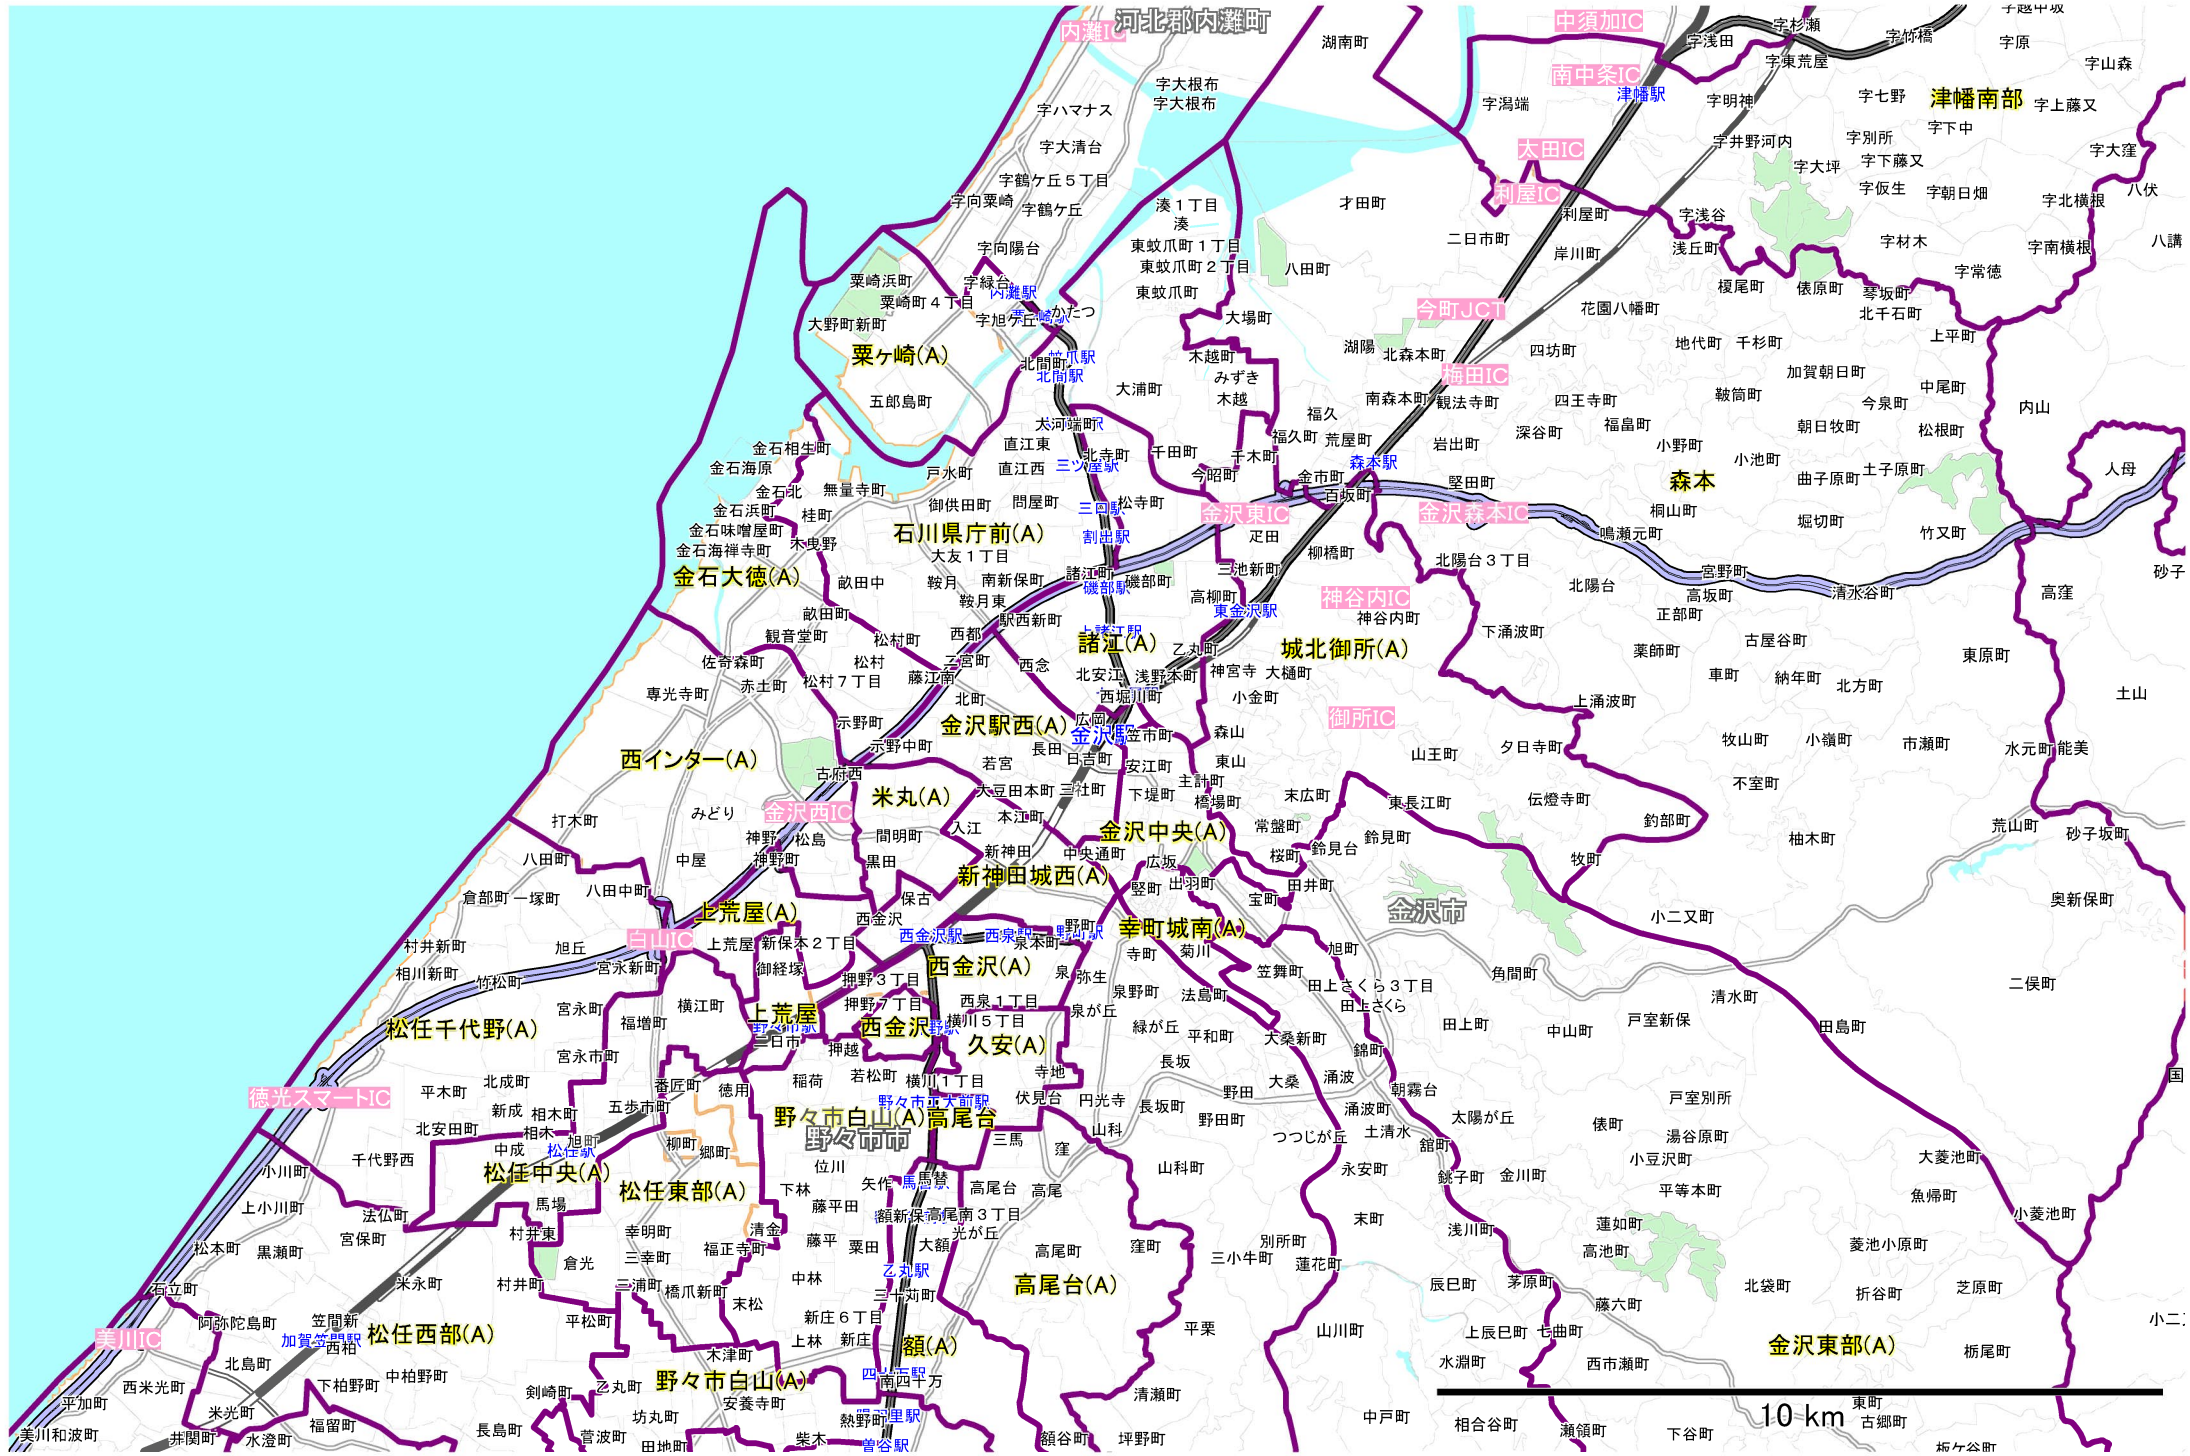

エリアマップ 能登エリア 【中日新聞】

40 km

エリアマップ かほく・羽咋・河北郡エリア 【中日新聞】

エリアマップ 金沢エリア① 【中日新聞】

エリアマップ 金沢エリア② 【中日新聞】

エリアマップ 小松～加賀エリア 【中日新聞】