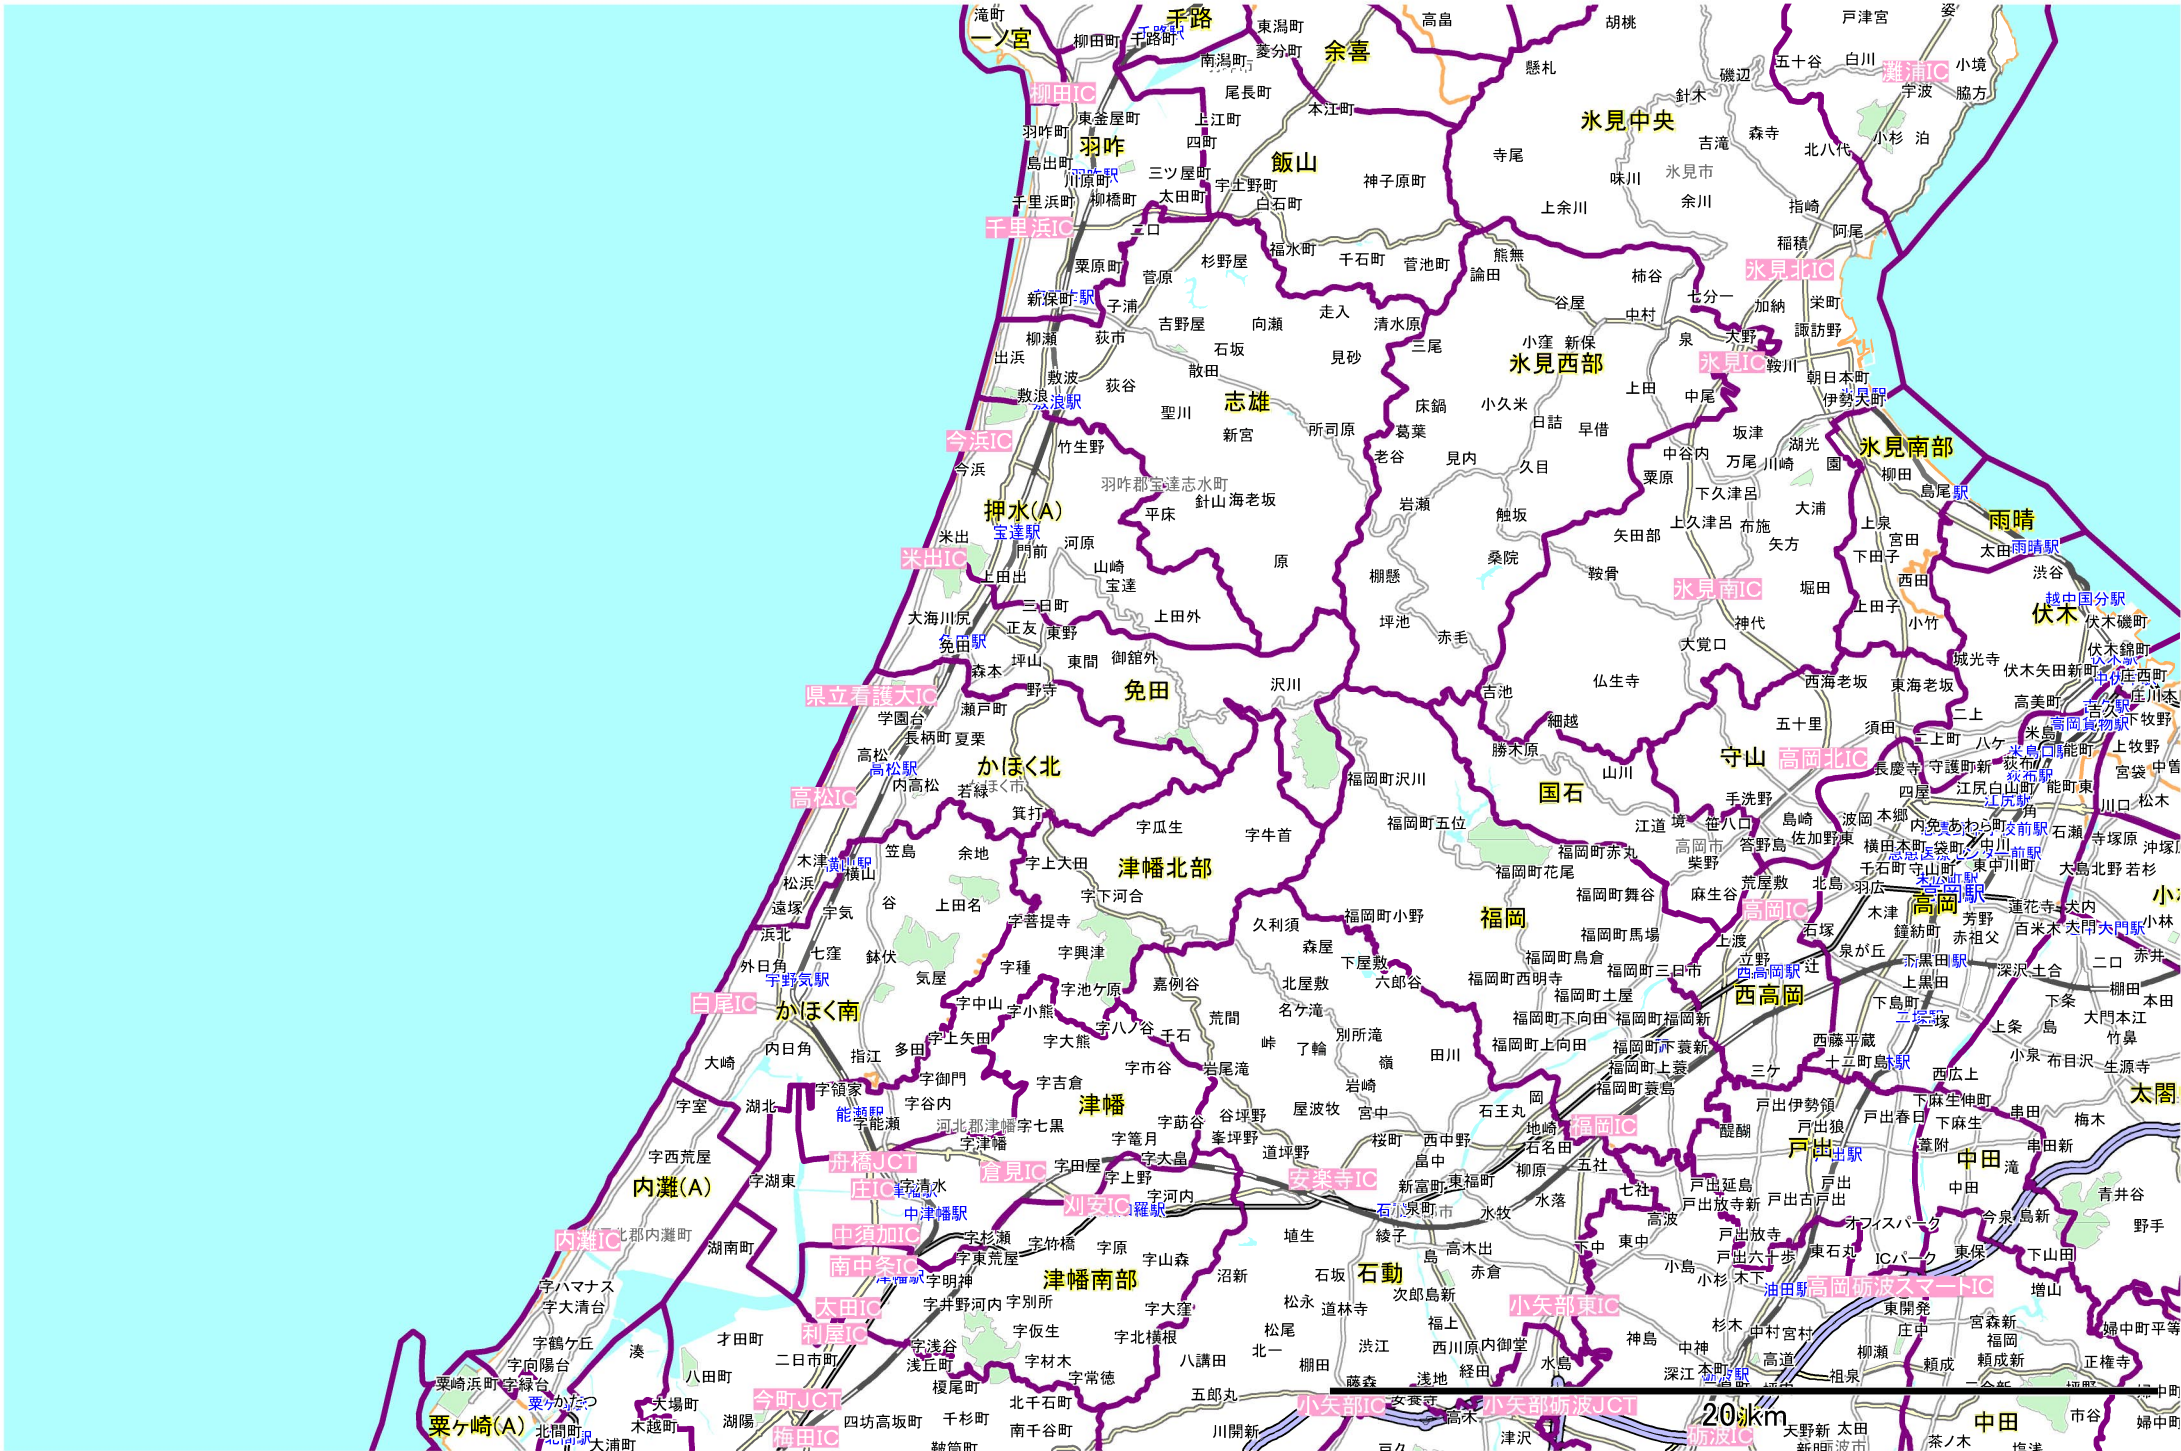

エリアマップ 能登エリア 【中日新聞】

40 km

エリアマップ かほく・羽咋・河北郡エリア 【中日新聞】

エリアマップ 金沢エリア① 【中日新聞】

エリアマップ 金沢エリア② 【中日新聞】

エリアマップ 小松～加賀エリア 【中日新聞】