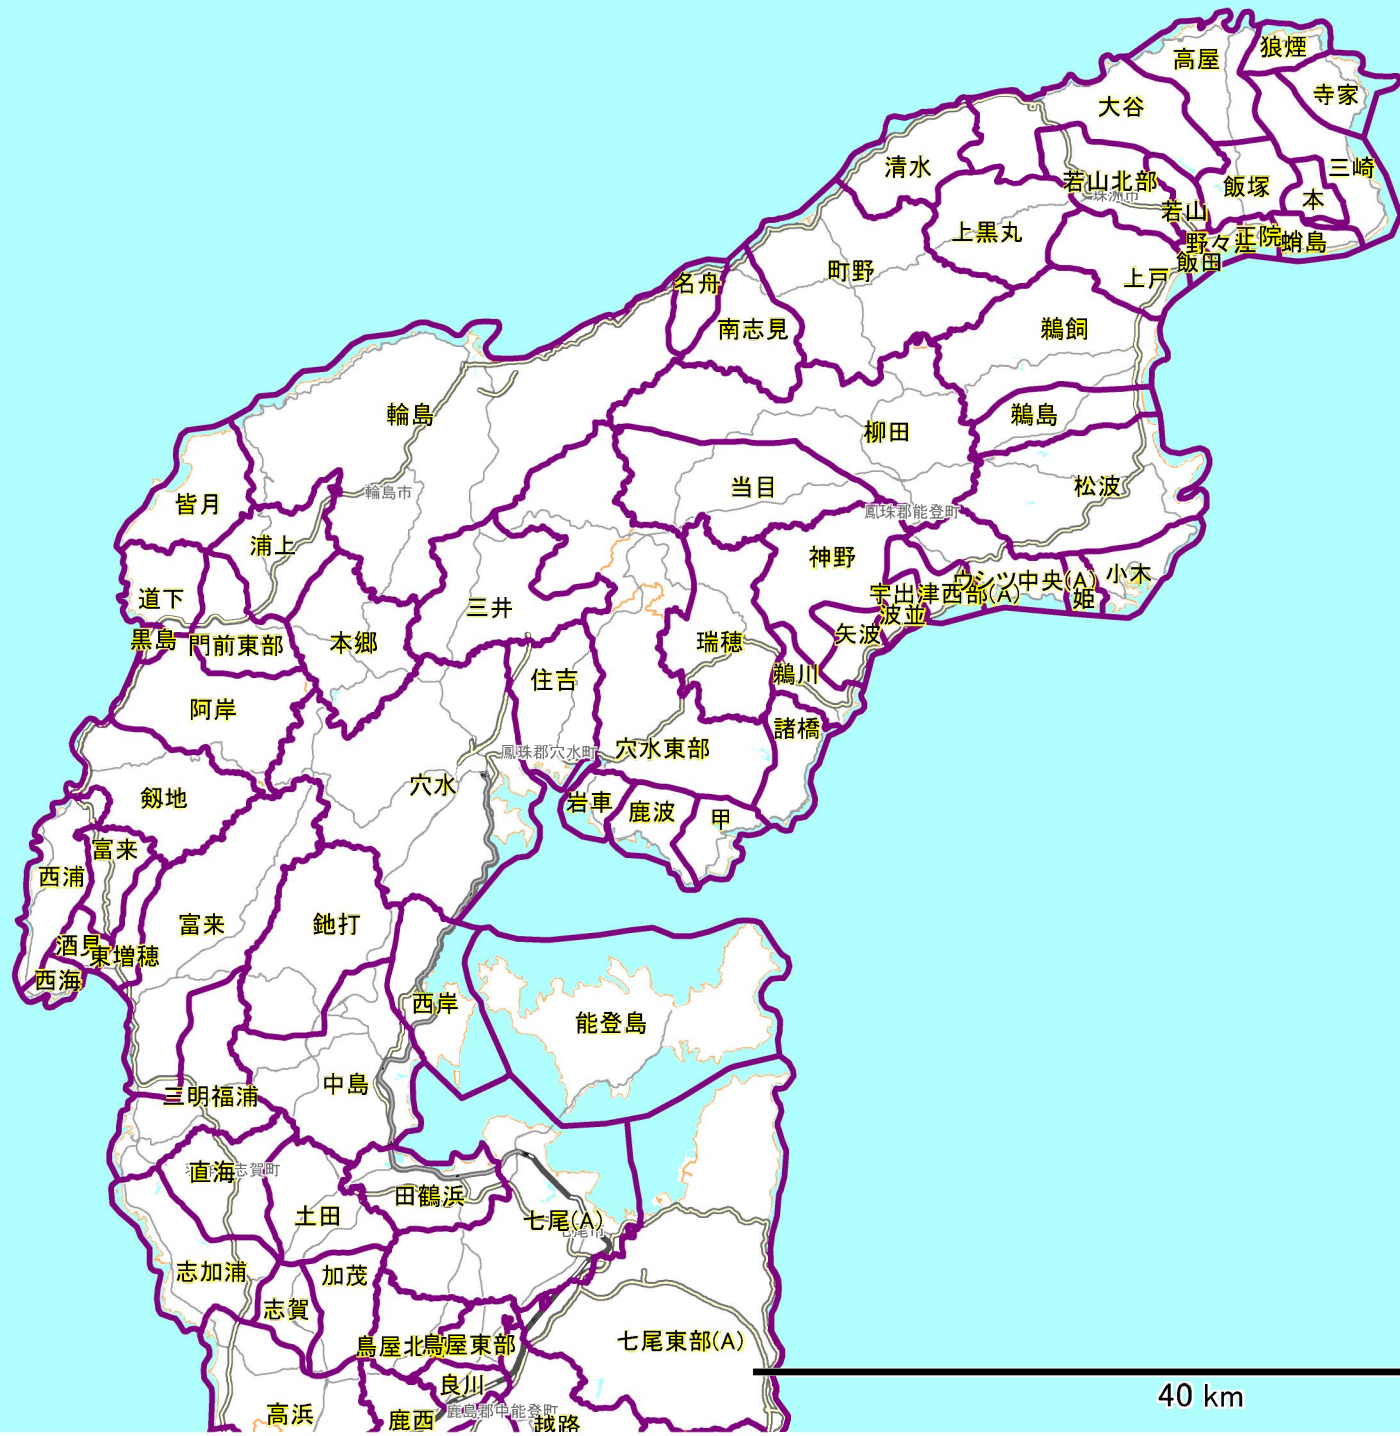

エリアマップ 能登エリア 【中日新聞】

40 km

エリアマップ かほく・羽咋・河北郡エリア 【中日新聞】

エリアマップ 金沢エリア① 【中日新聞】

エリアマップ 金沢エリア② 【中日新聞】

エリアマップ 小松～加賀エリア 【中日新聞】