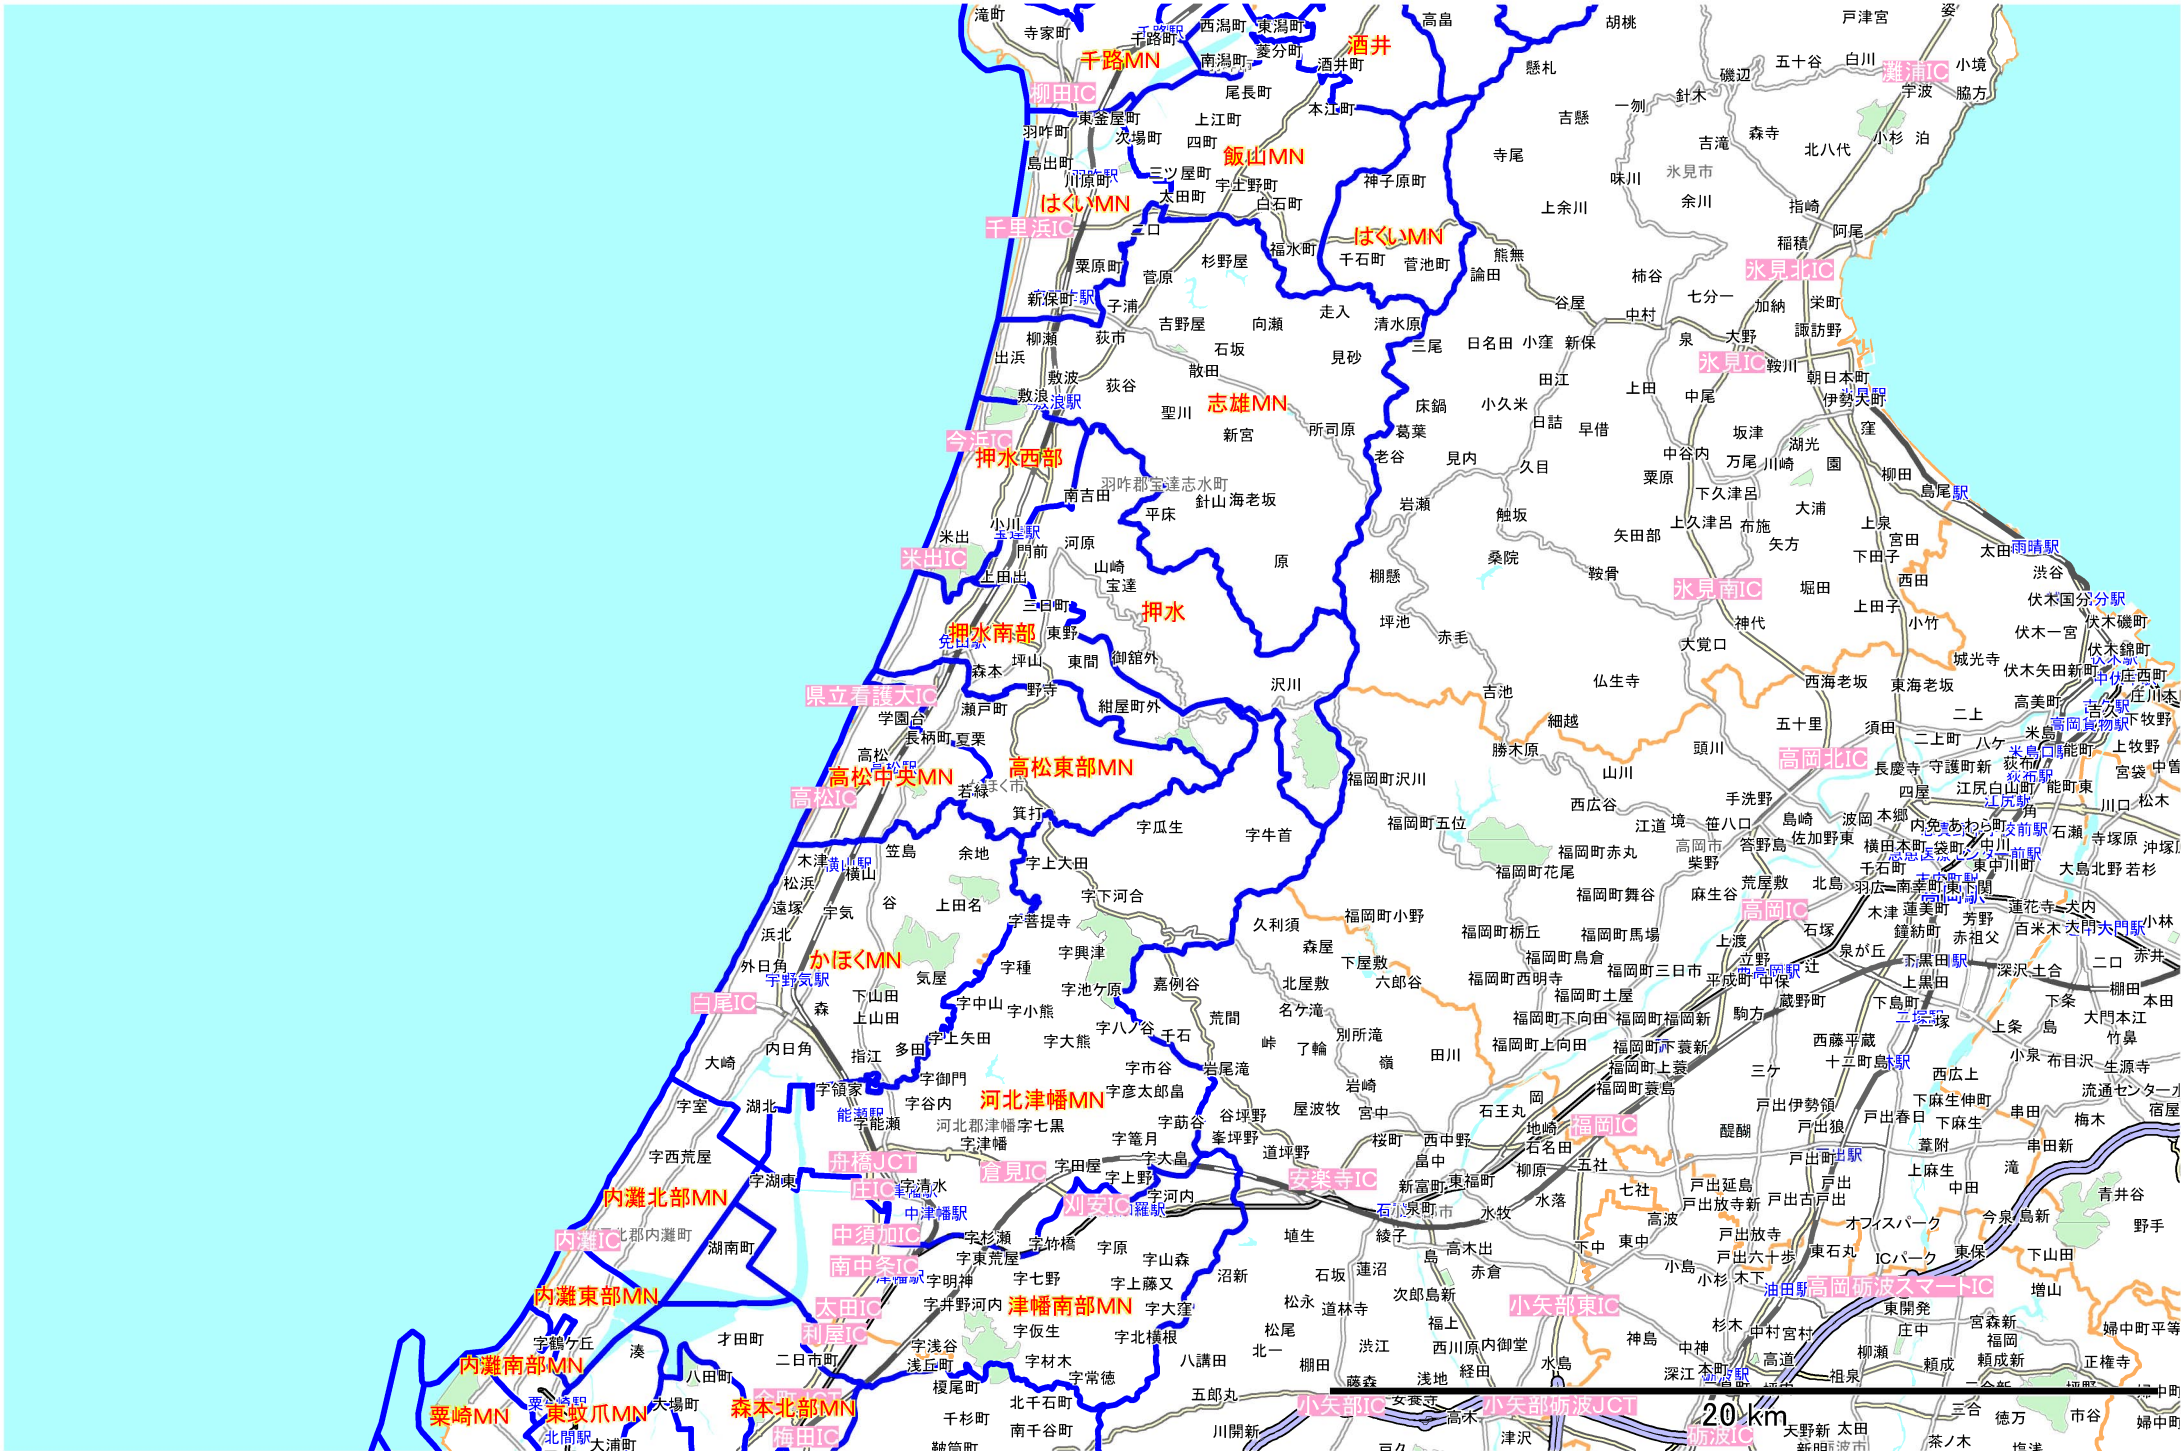

エリアマップ 能登エリア 【北國新聞】

40 km

エリアマップ 七尾エリア 【北國新聞】

20 km

エリアマップ かほく・羽咋・河北郡エリア 【北國新聞】

エリアマップ 金沢エリア② 【北國新聞】

エリアマップ 小松～加賀エリア 【北國新聞】