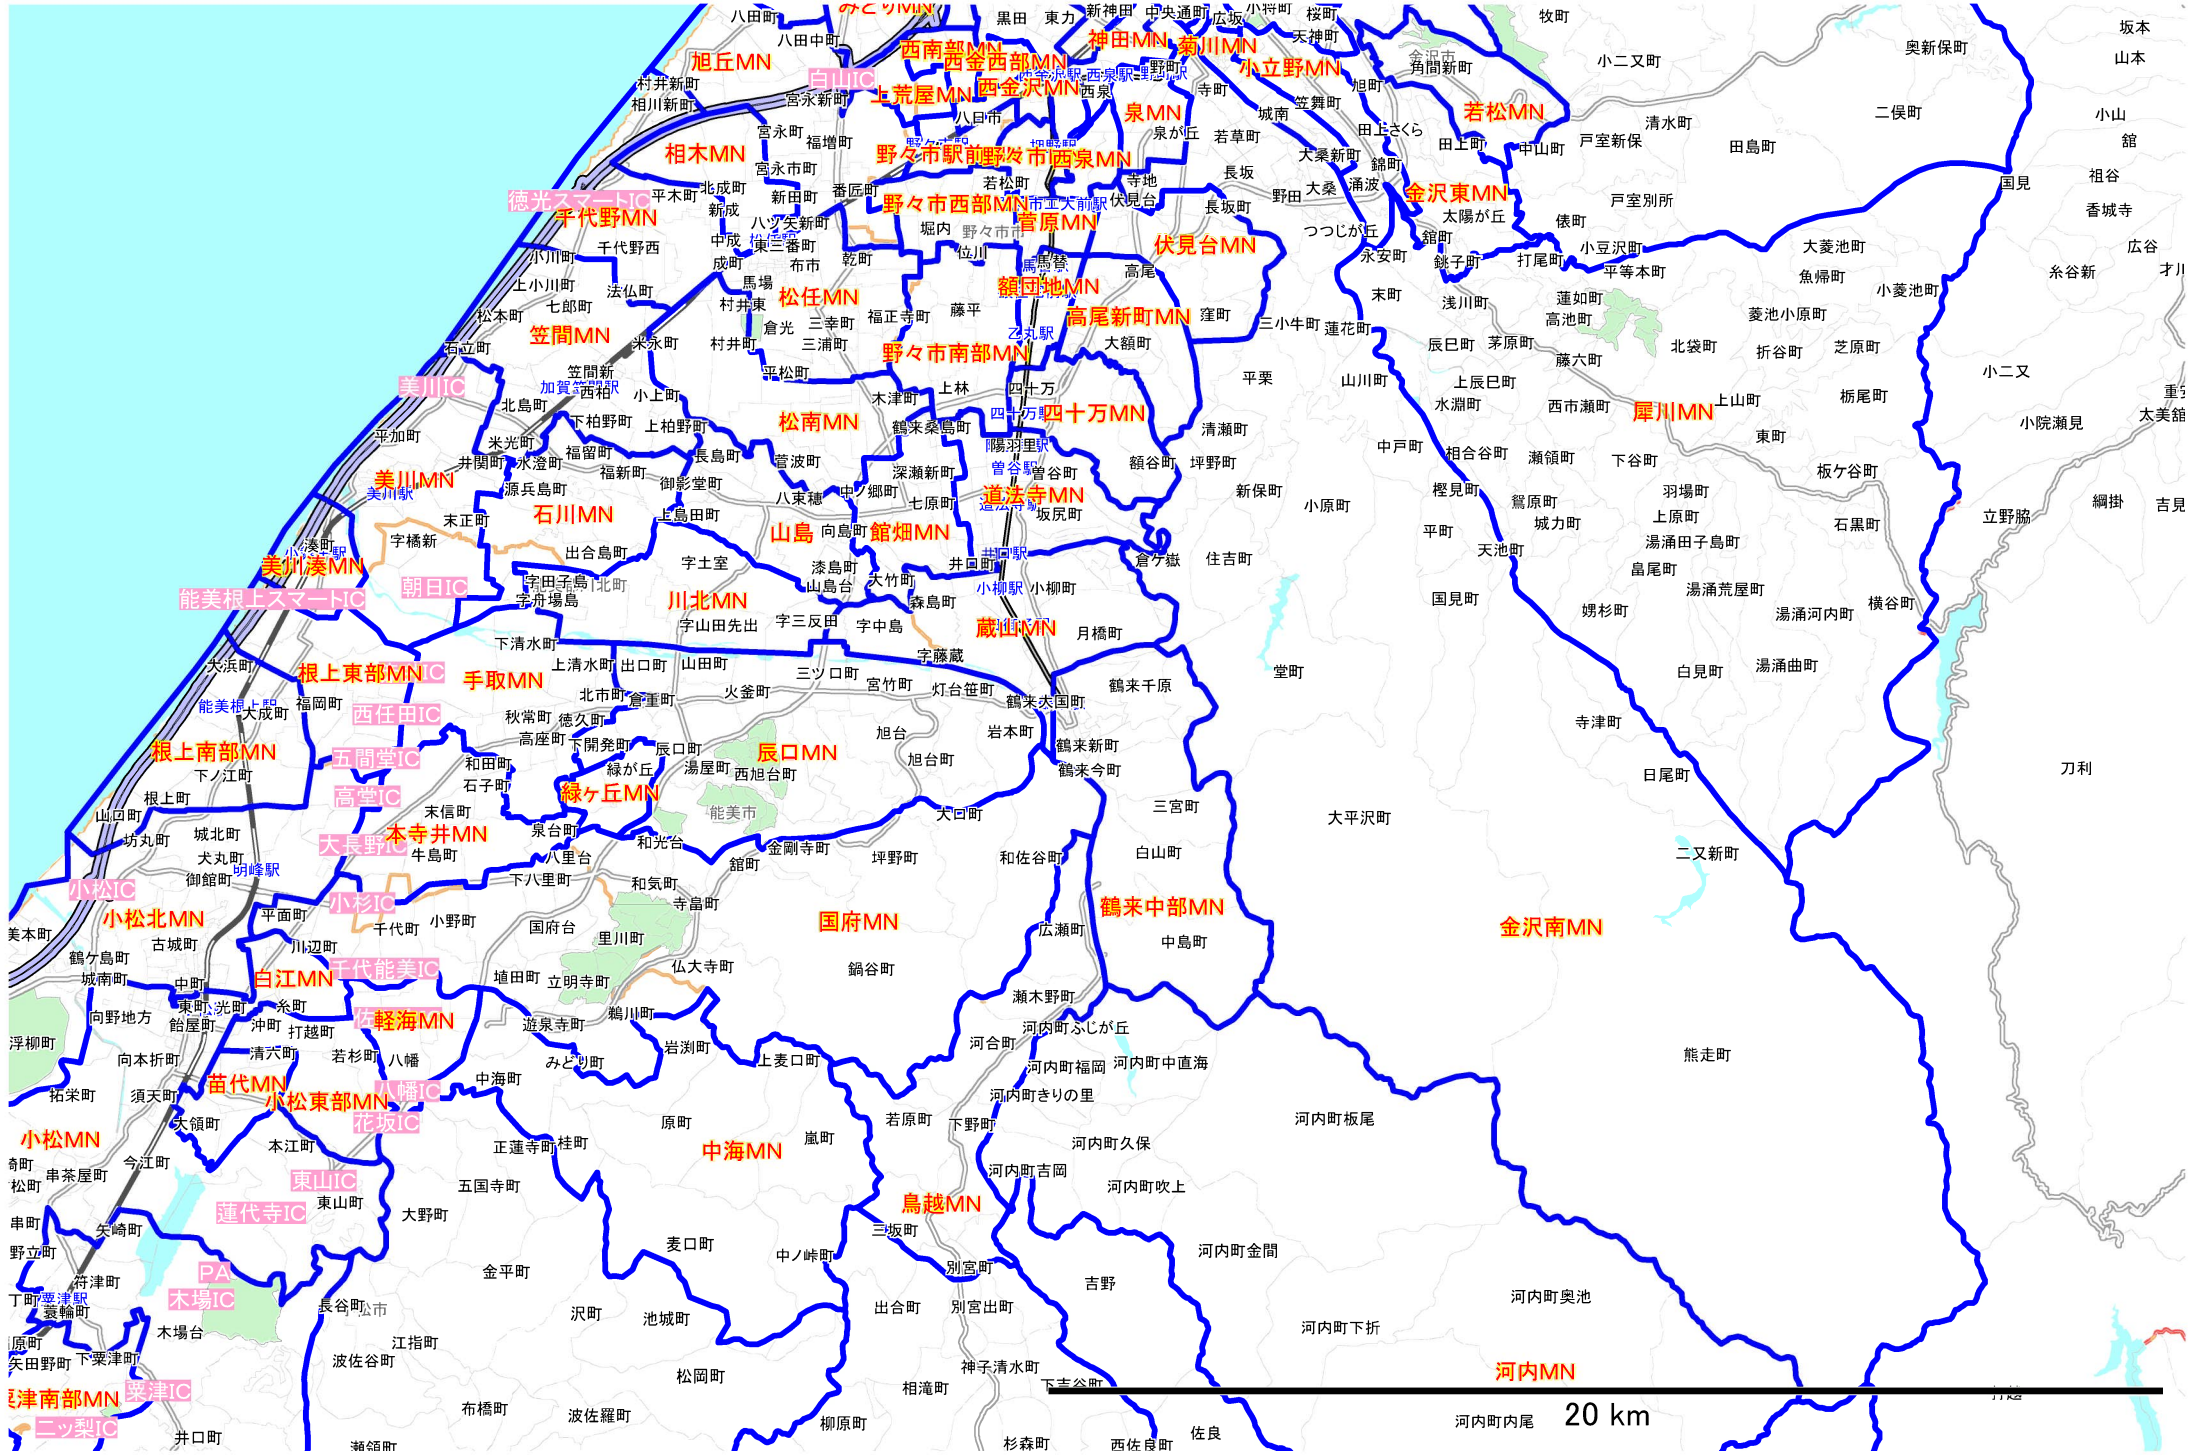

エリアマップ 能登エリア 【北國新聞】

40 km

エリアマップ 七尾エリア 【北國新聞】

20 km

エリアマップ かほく・羽咋・河北郡エリア 【北國新聞】

エリアマップ 金沢エリア② 【北國新聞】

エリアマップ 小松～加賀エリア 【北國新聞】