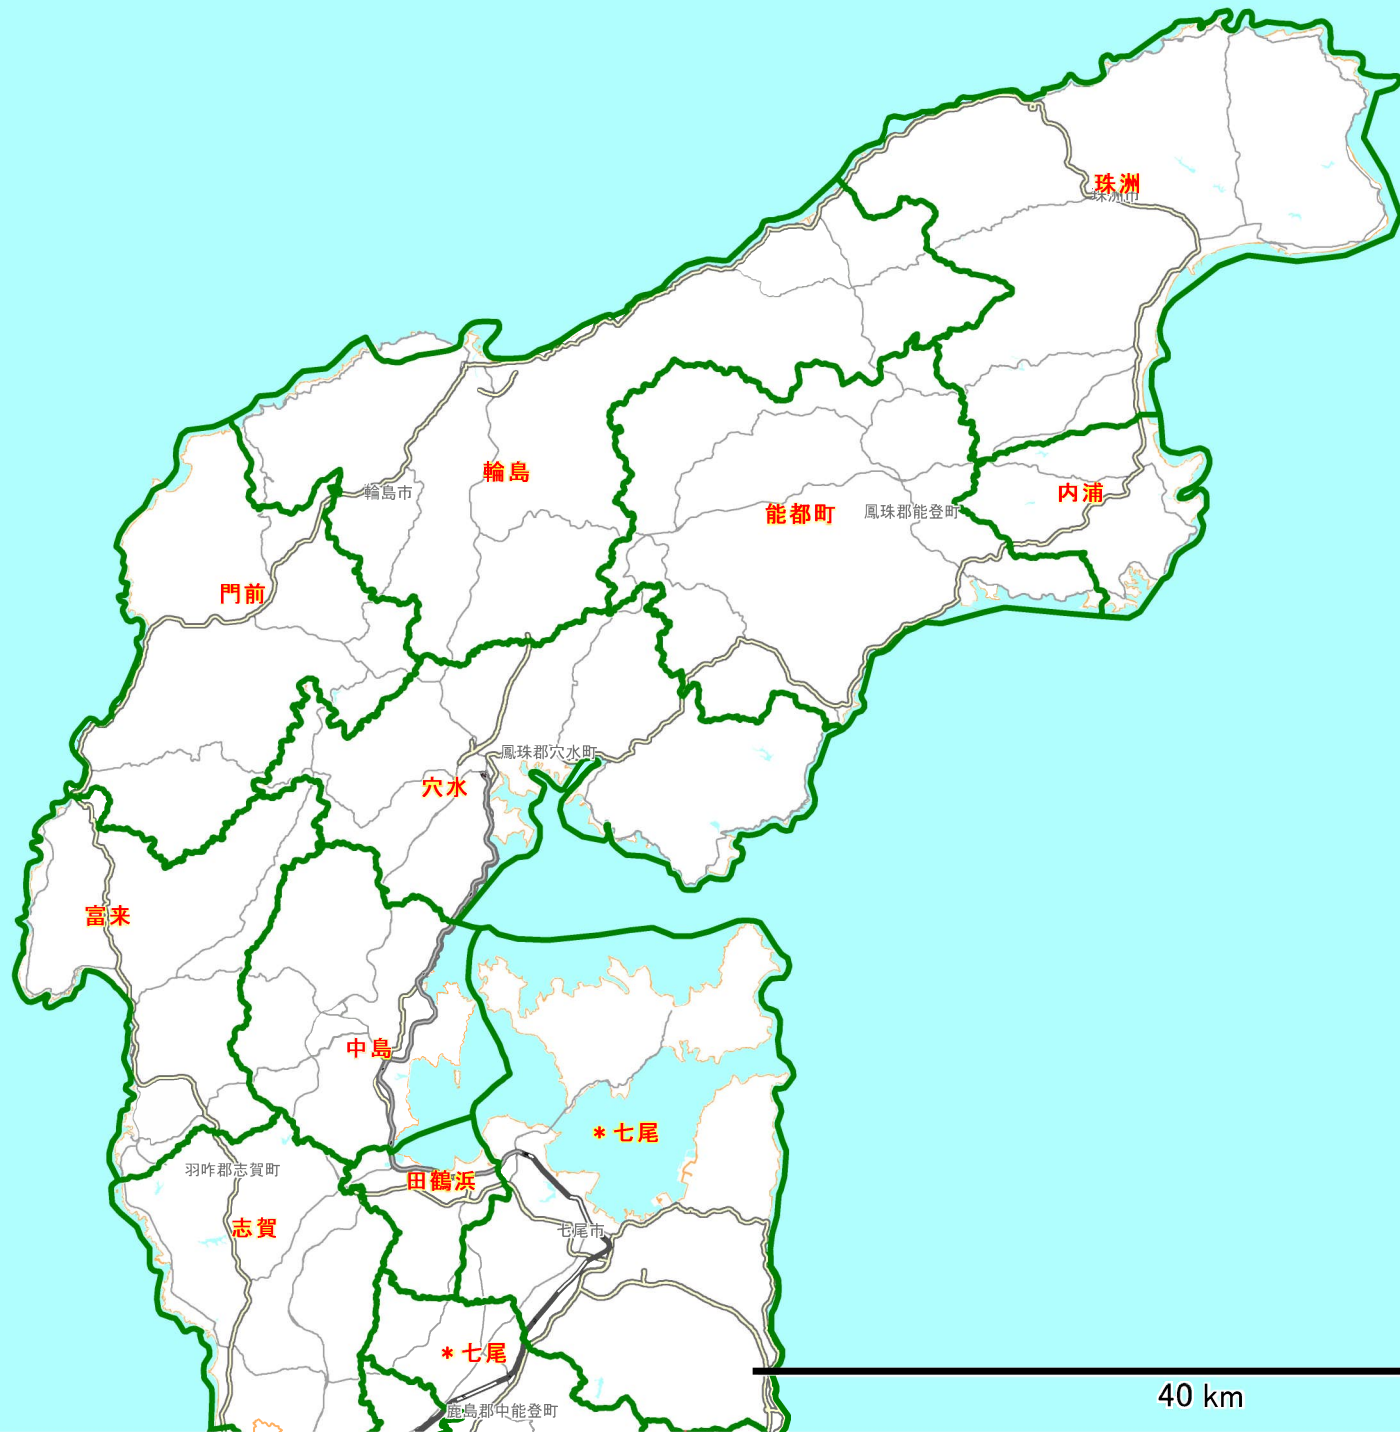

エリアマップ 能登エリア 【読売新聞】

エリアマップ かほく・羽咋・河北郡エリア 【読売新聞】

*羽咋中央

羽咋東部

*羽咋中央

*氷見N

*氷見

高松

福岡

金沢北

小矢部東

氷波

20 km

エリアマップ 金沢エリア① 【読売新聞】

エリアマップ 金沢エリア② 【読売新聞】

エリアマップ 小松～加賀エリア 【読売新聞】