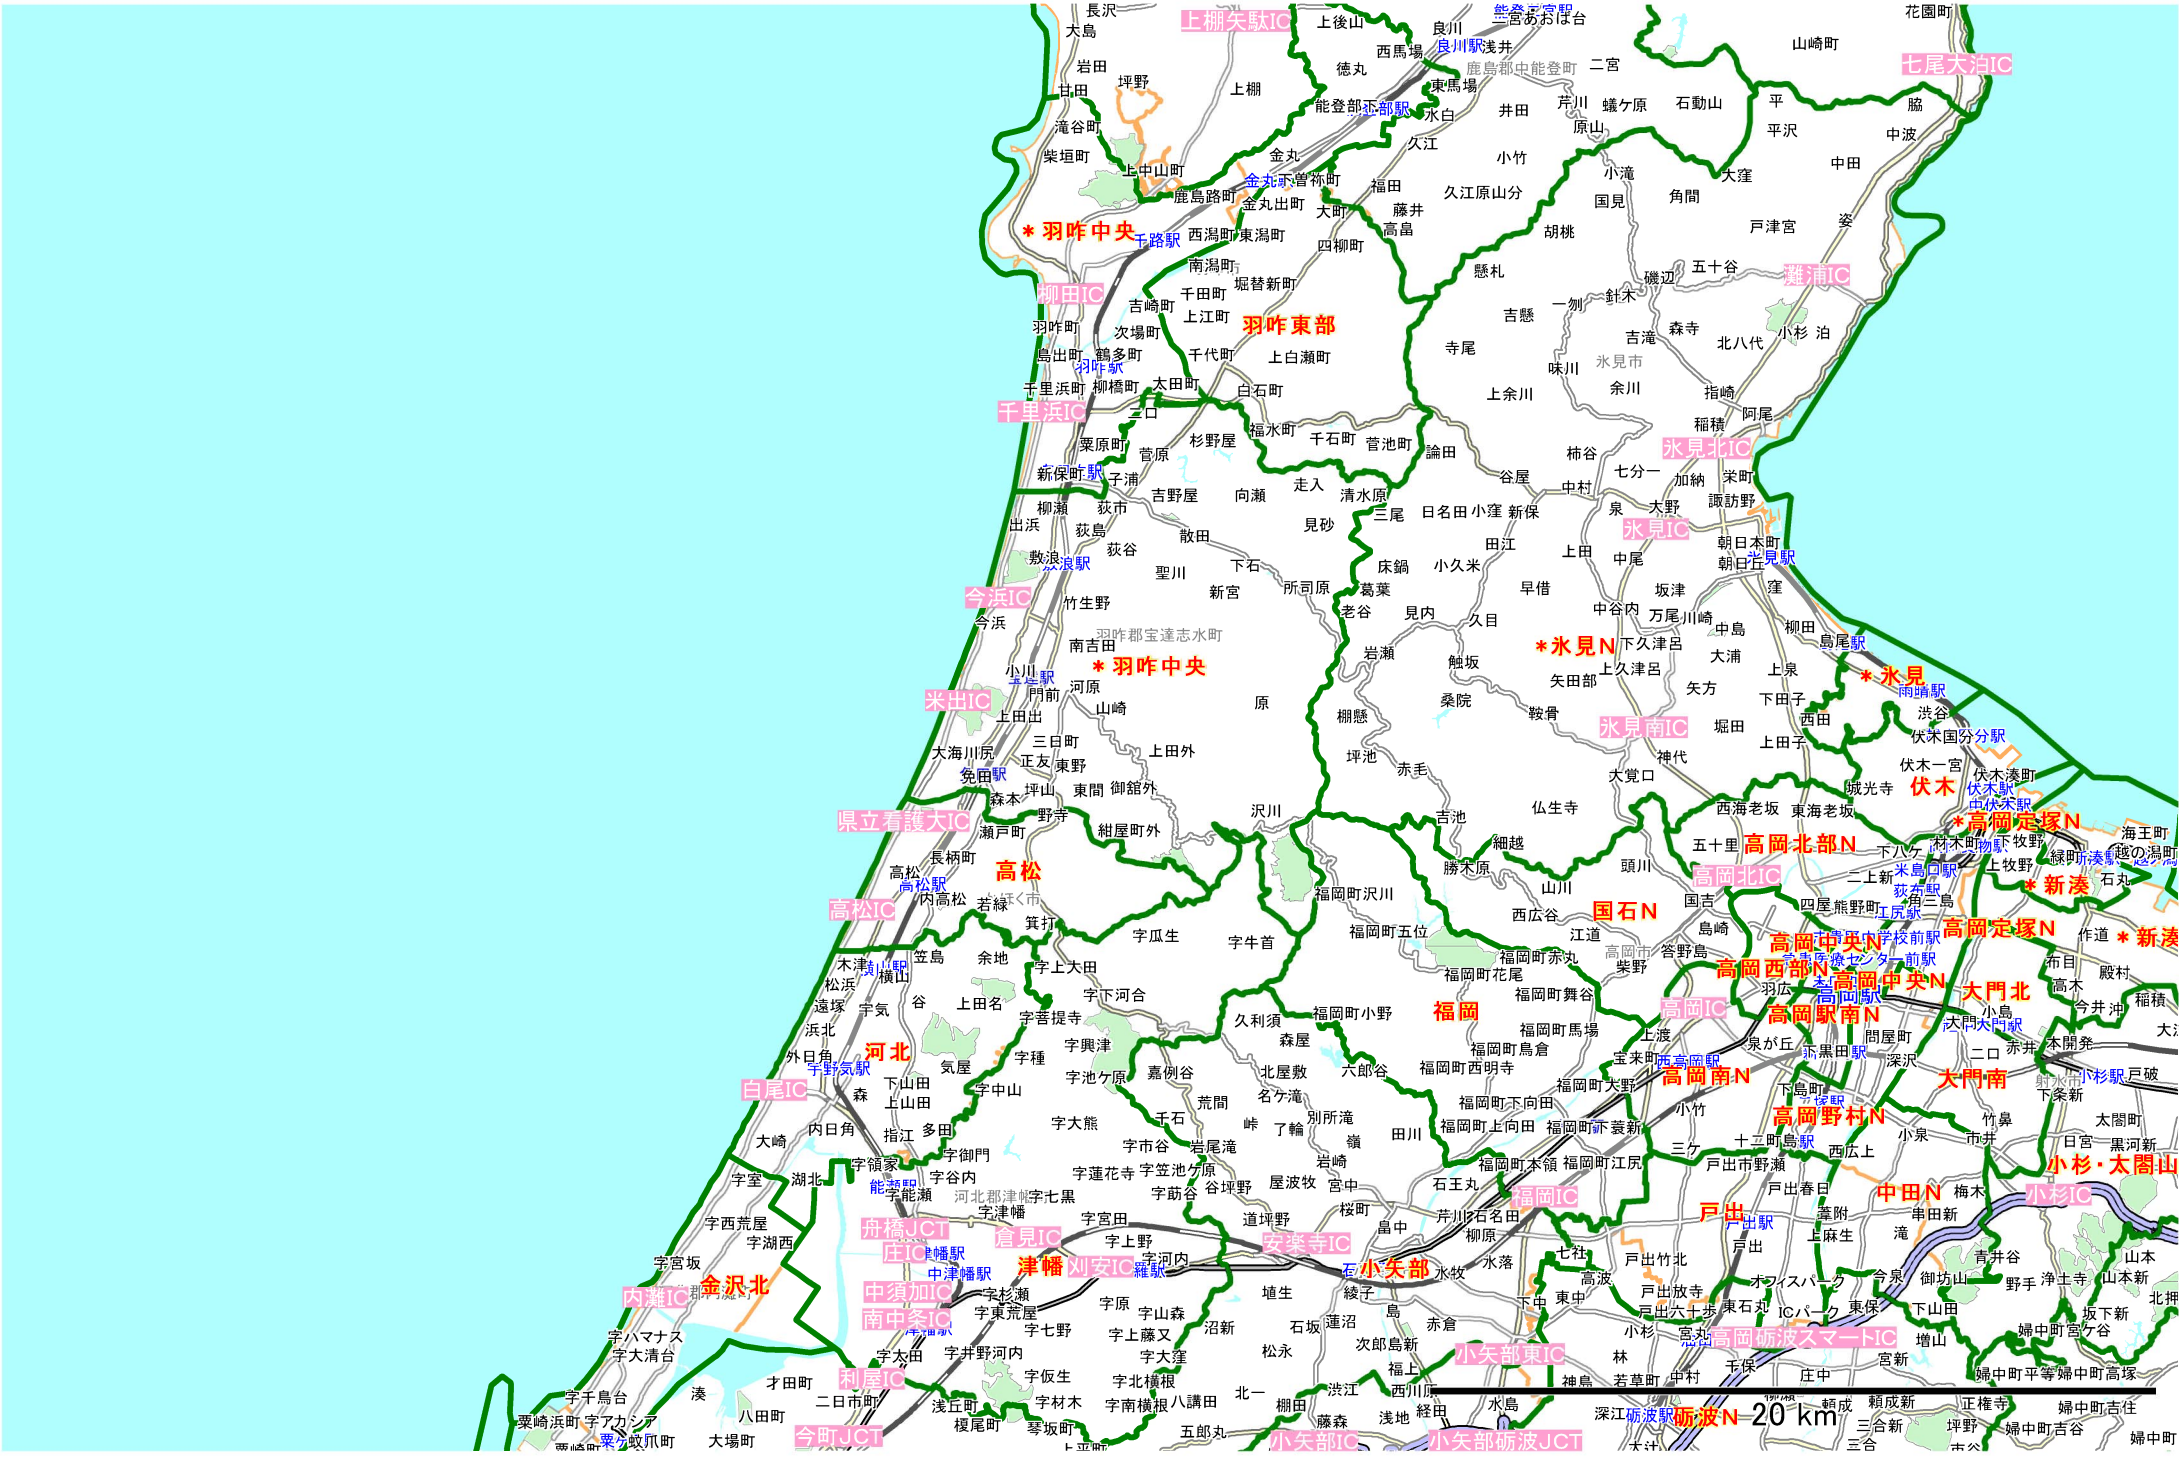

エリアマップ 能登エリア 【読売新聞】

エリアマップ かほく・羽咋・河北郡エリア 【読売新聞】

*羽咋中央

羽咋東部

*羽咋中央

*氷見N

*氷見

高松

福岡

金沢北

小矢部東

氷波

20 km

エリアマップ 金沢エリア① 【読売新聞】

エリアマップ 金沢エリア② 【読売新聞】

エリアマップ 小松～加賀エリア 【読売新聞】