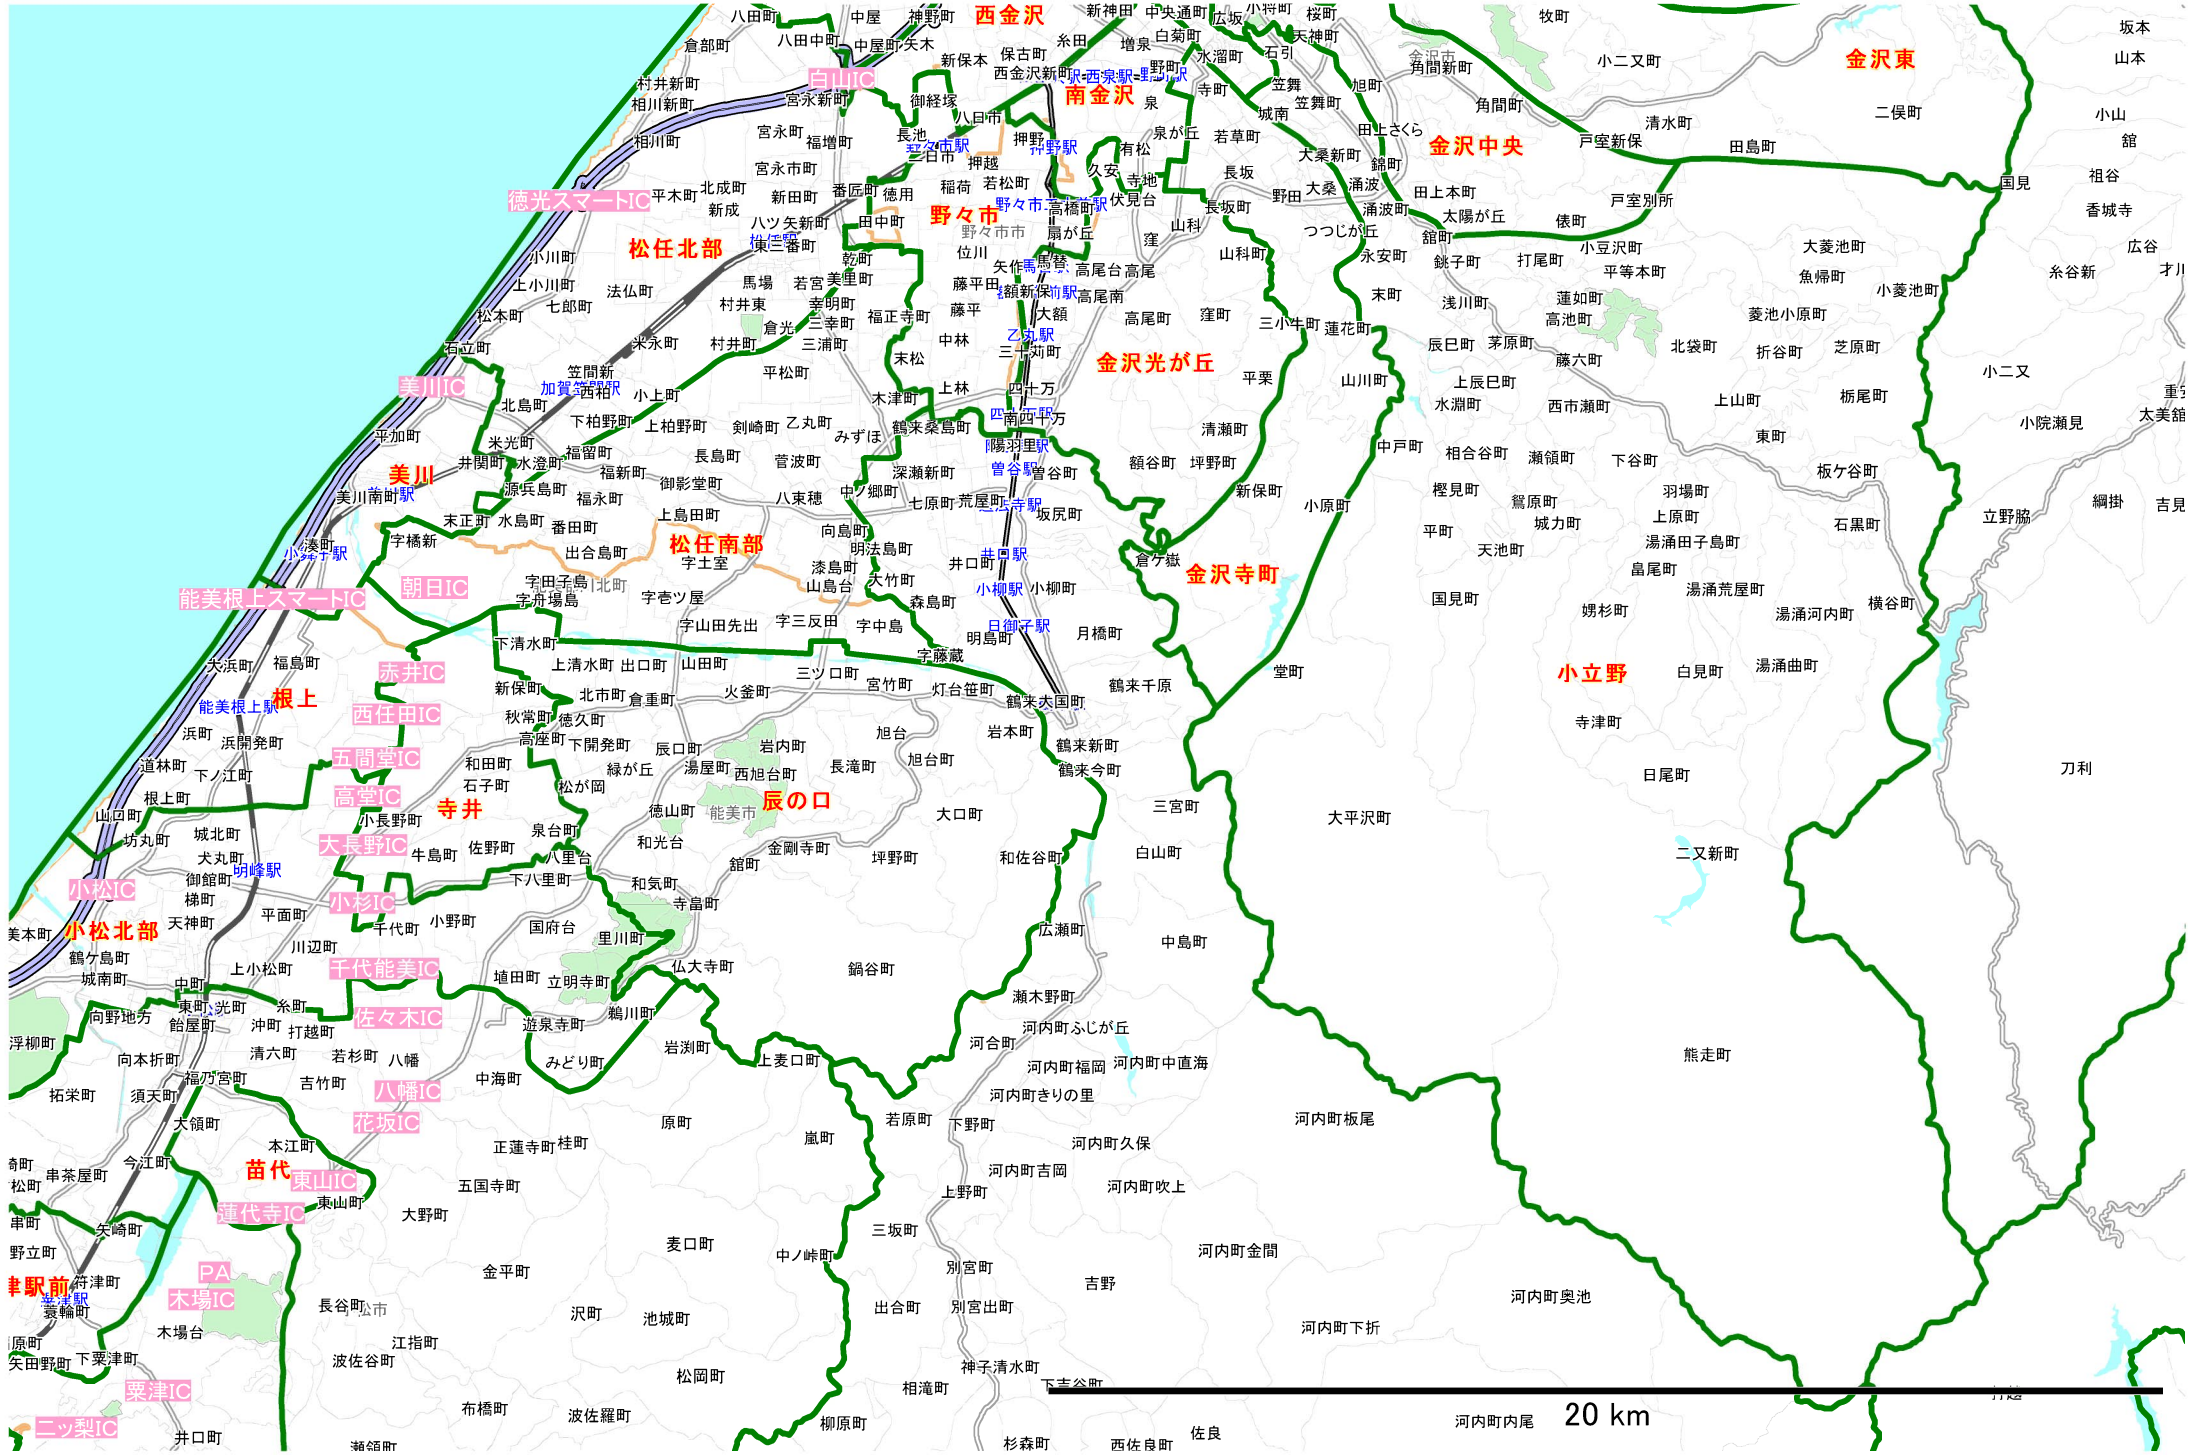

エリアマップ 能登エリア 【読売新聞】

エリアマップ かほく・羽咋・河北郡エリア 【読売新聞】

*羽咋中央

羽咋東部

*羽咋中央

*氷見N

*氷見

高松

福岡

金沢北

小矢部東

氷波

20 km

エリアマップ 金沢エリア① 【読売新聞】

エリアマップ 金沢エリア② 【読売新聞】

エリアマップ 小松～加賀エリア 【読売新聞】