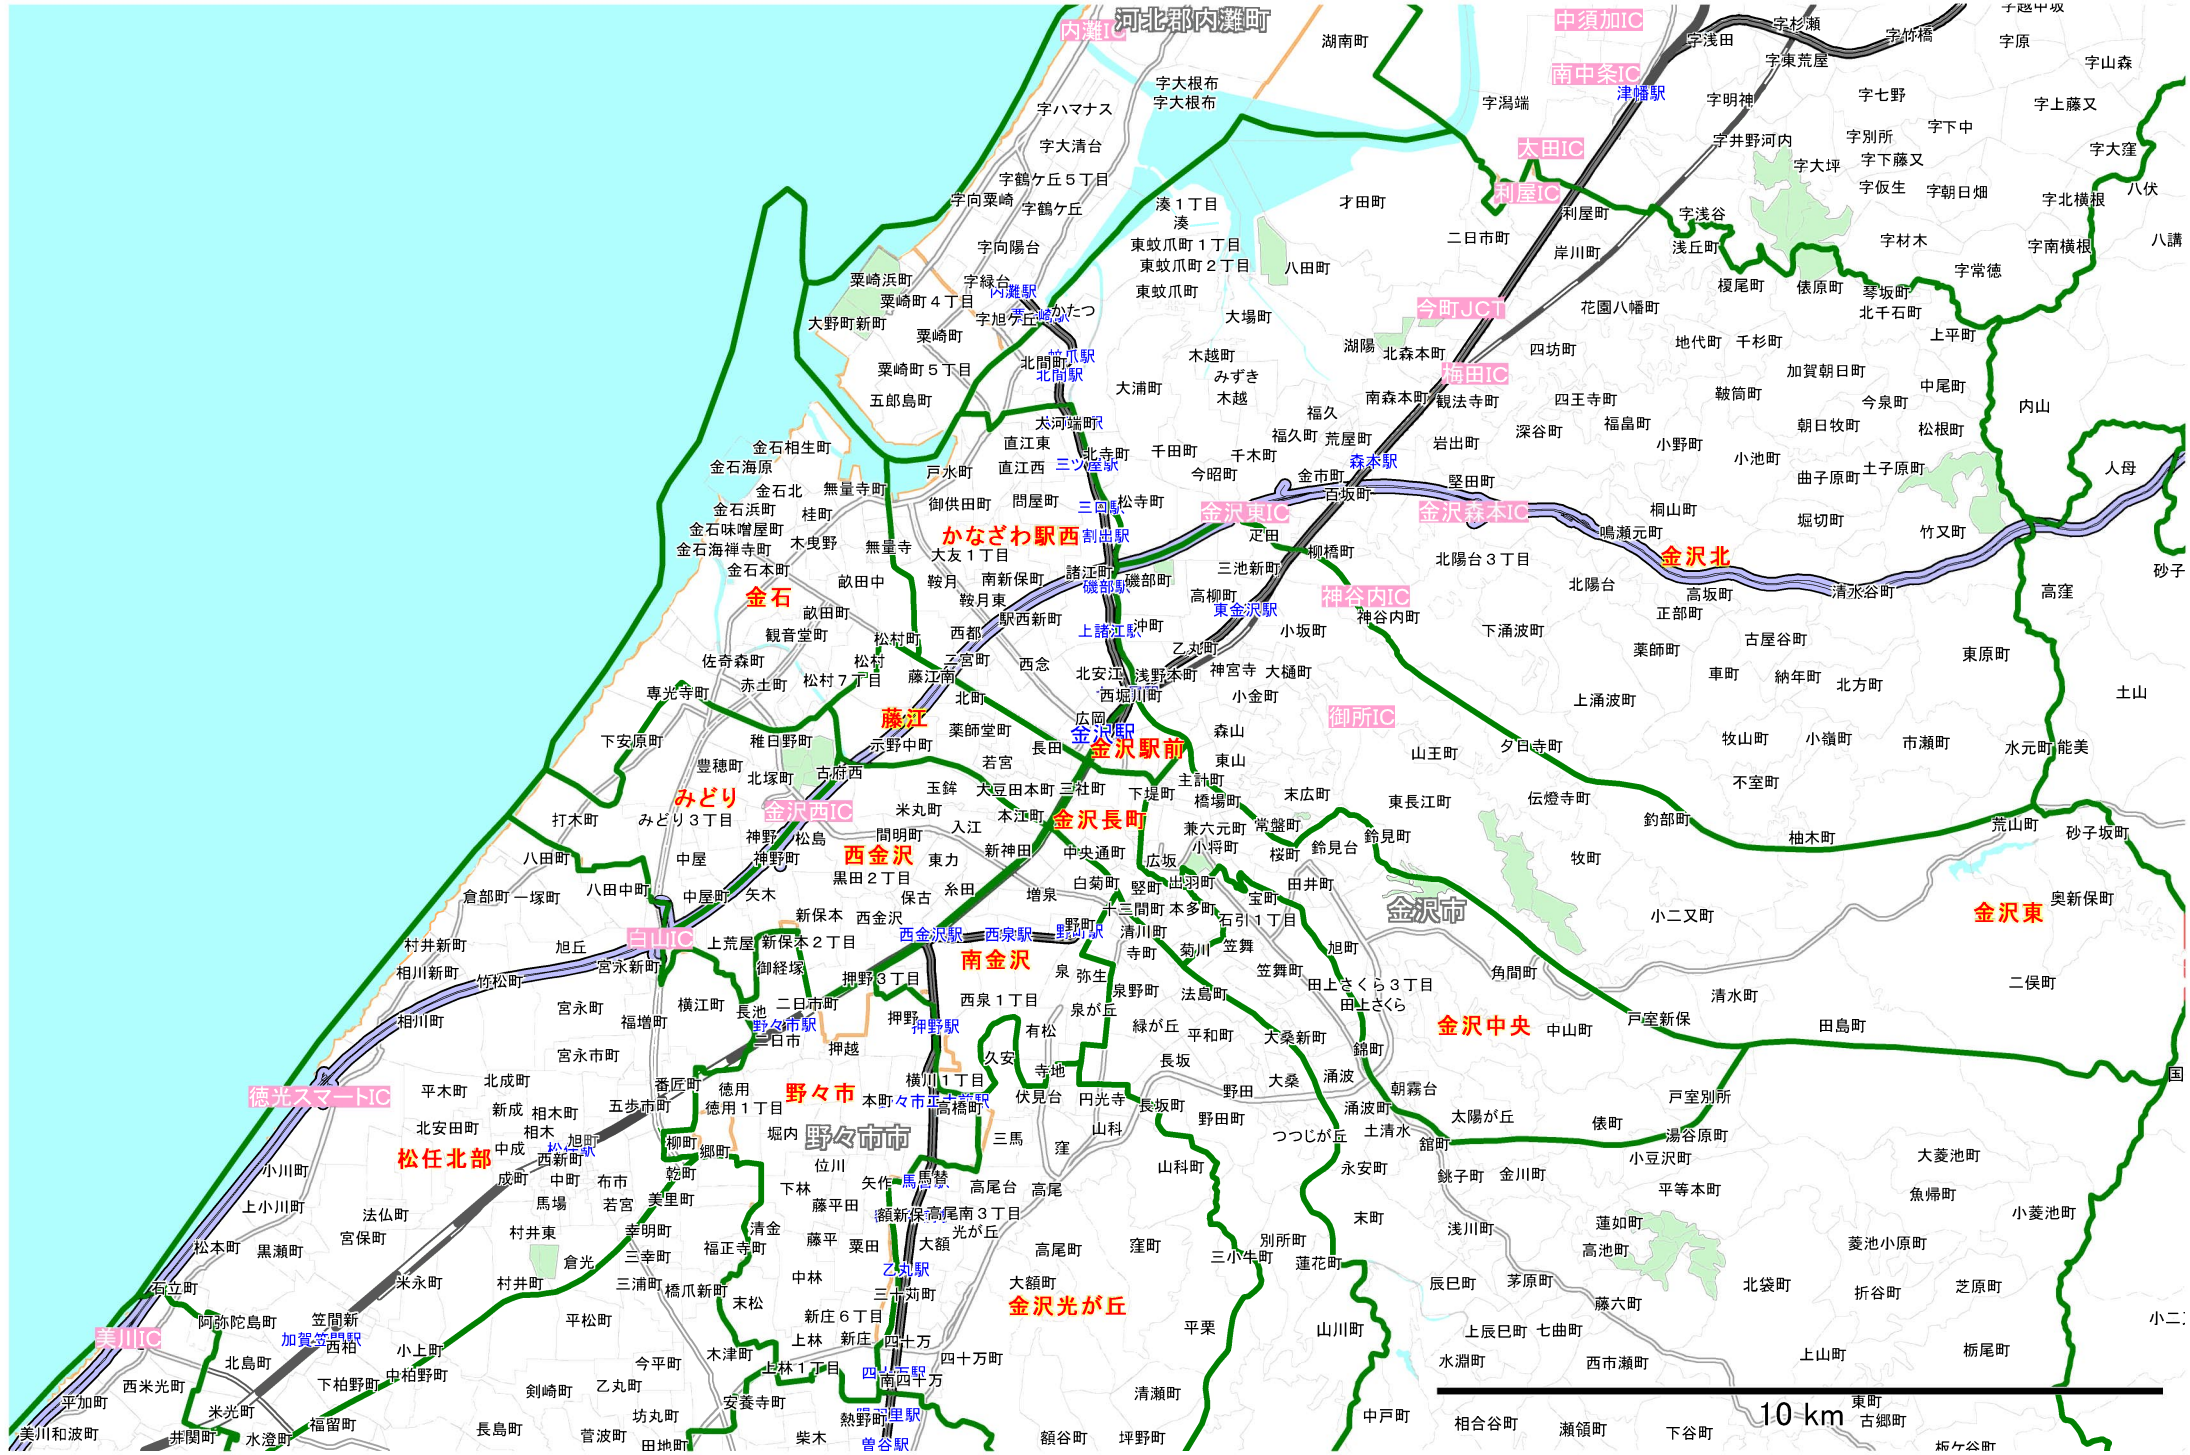

エリアマップ 能登エリア 【読売新聞】

エリアマップ かほく・羽咋・河北郡エリア 【読売新聞】

*羽咋中央

羽咋東部

*羽咋中央

*氷見N

*氷見

高松

福岡

金沢北

小矢部東

氷波

20 km

エリアマップ 金沢エリア① 【読売新聞】

エリアマップ 金沢エリア② 【読売新聞】

エリアマップ 小松～加賀エリア 【読売新聞】