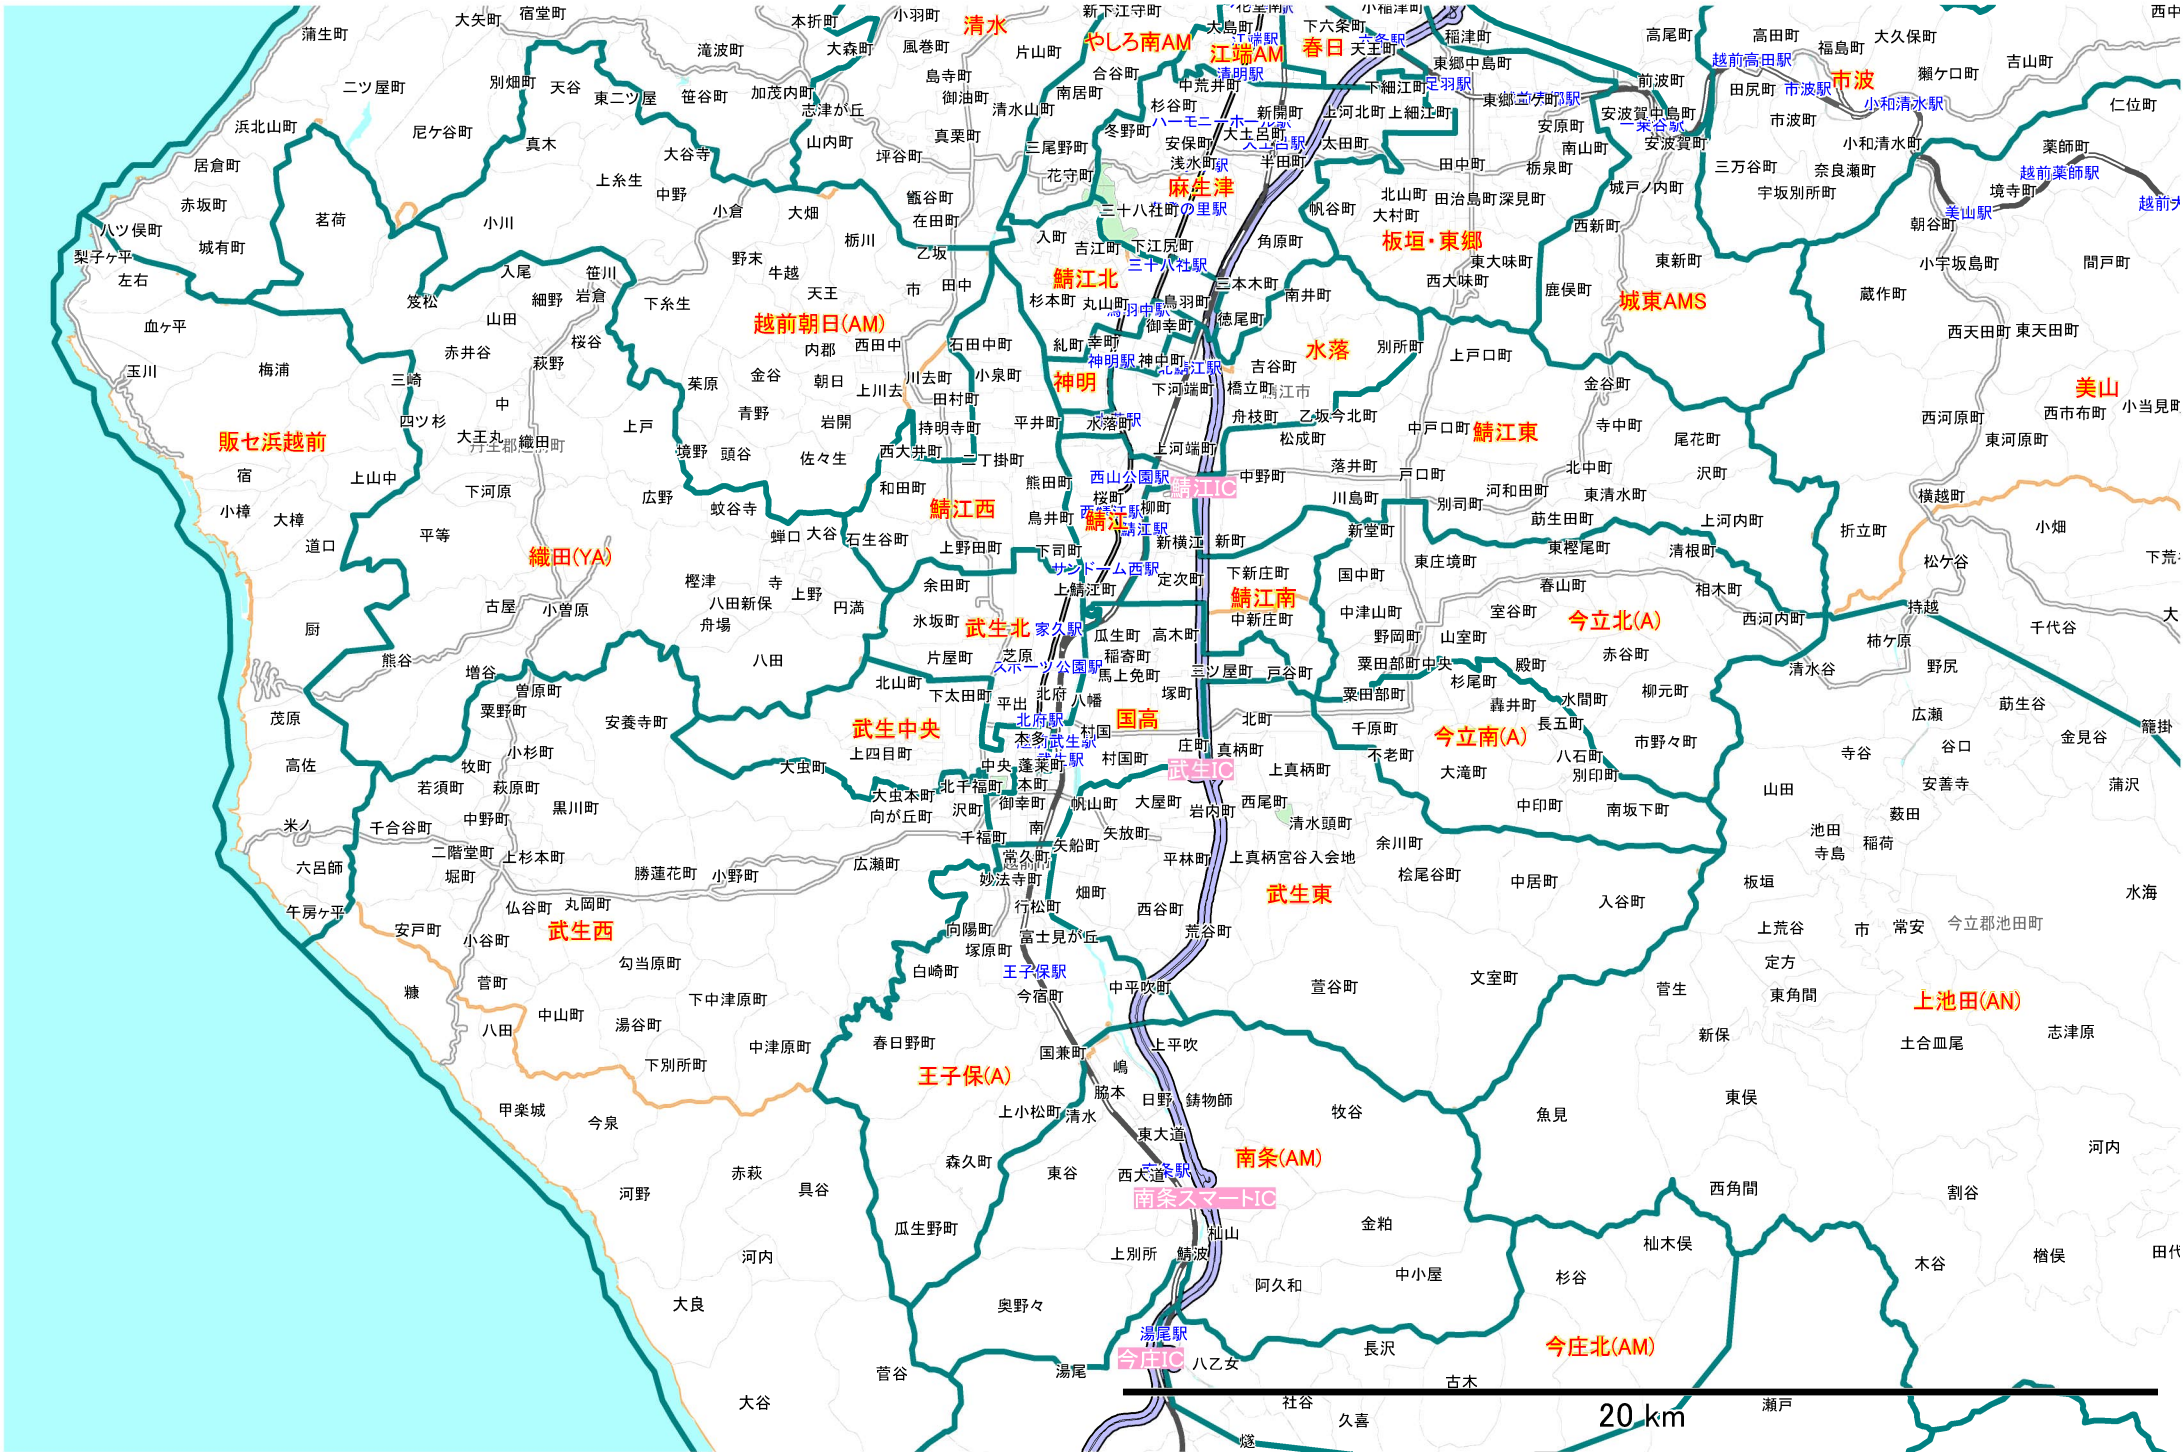

エリアマップ 坂井・あわらエリア 【福井新聞】

エリアマップ 福井市エリア 【福井新聞】

エリアマップ 勝山・大野エリア 【福井新聞】

エリアマップ 鯖江・越前エリア 【福井新聞】

エリアマップ 敦賀エリア 【福井新聞】

エリアマップ 美浜・小浜・高浜エリア 【福井新聞】