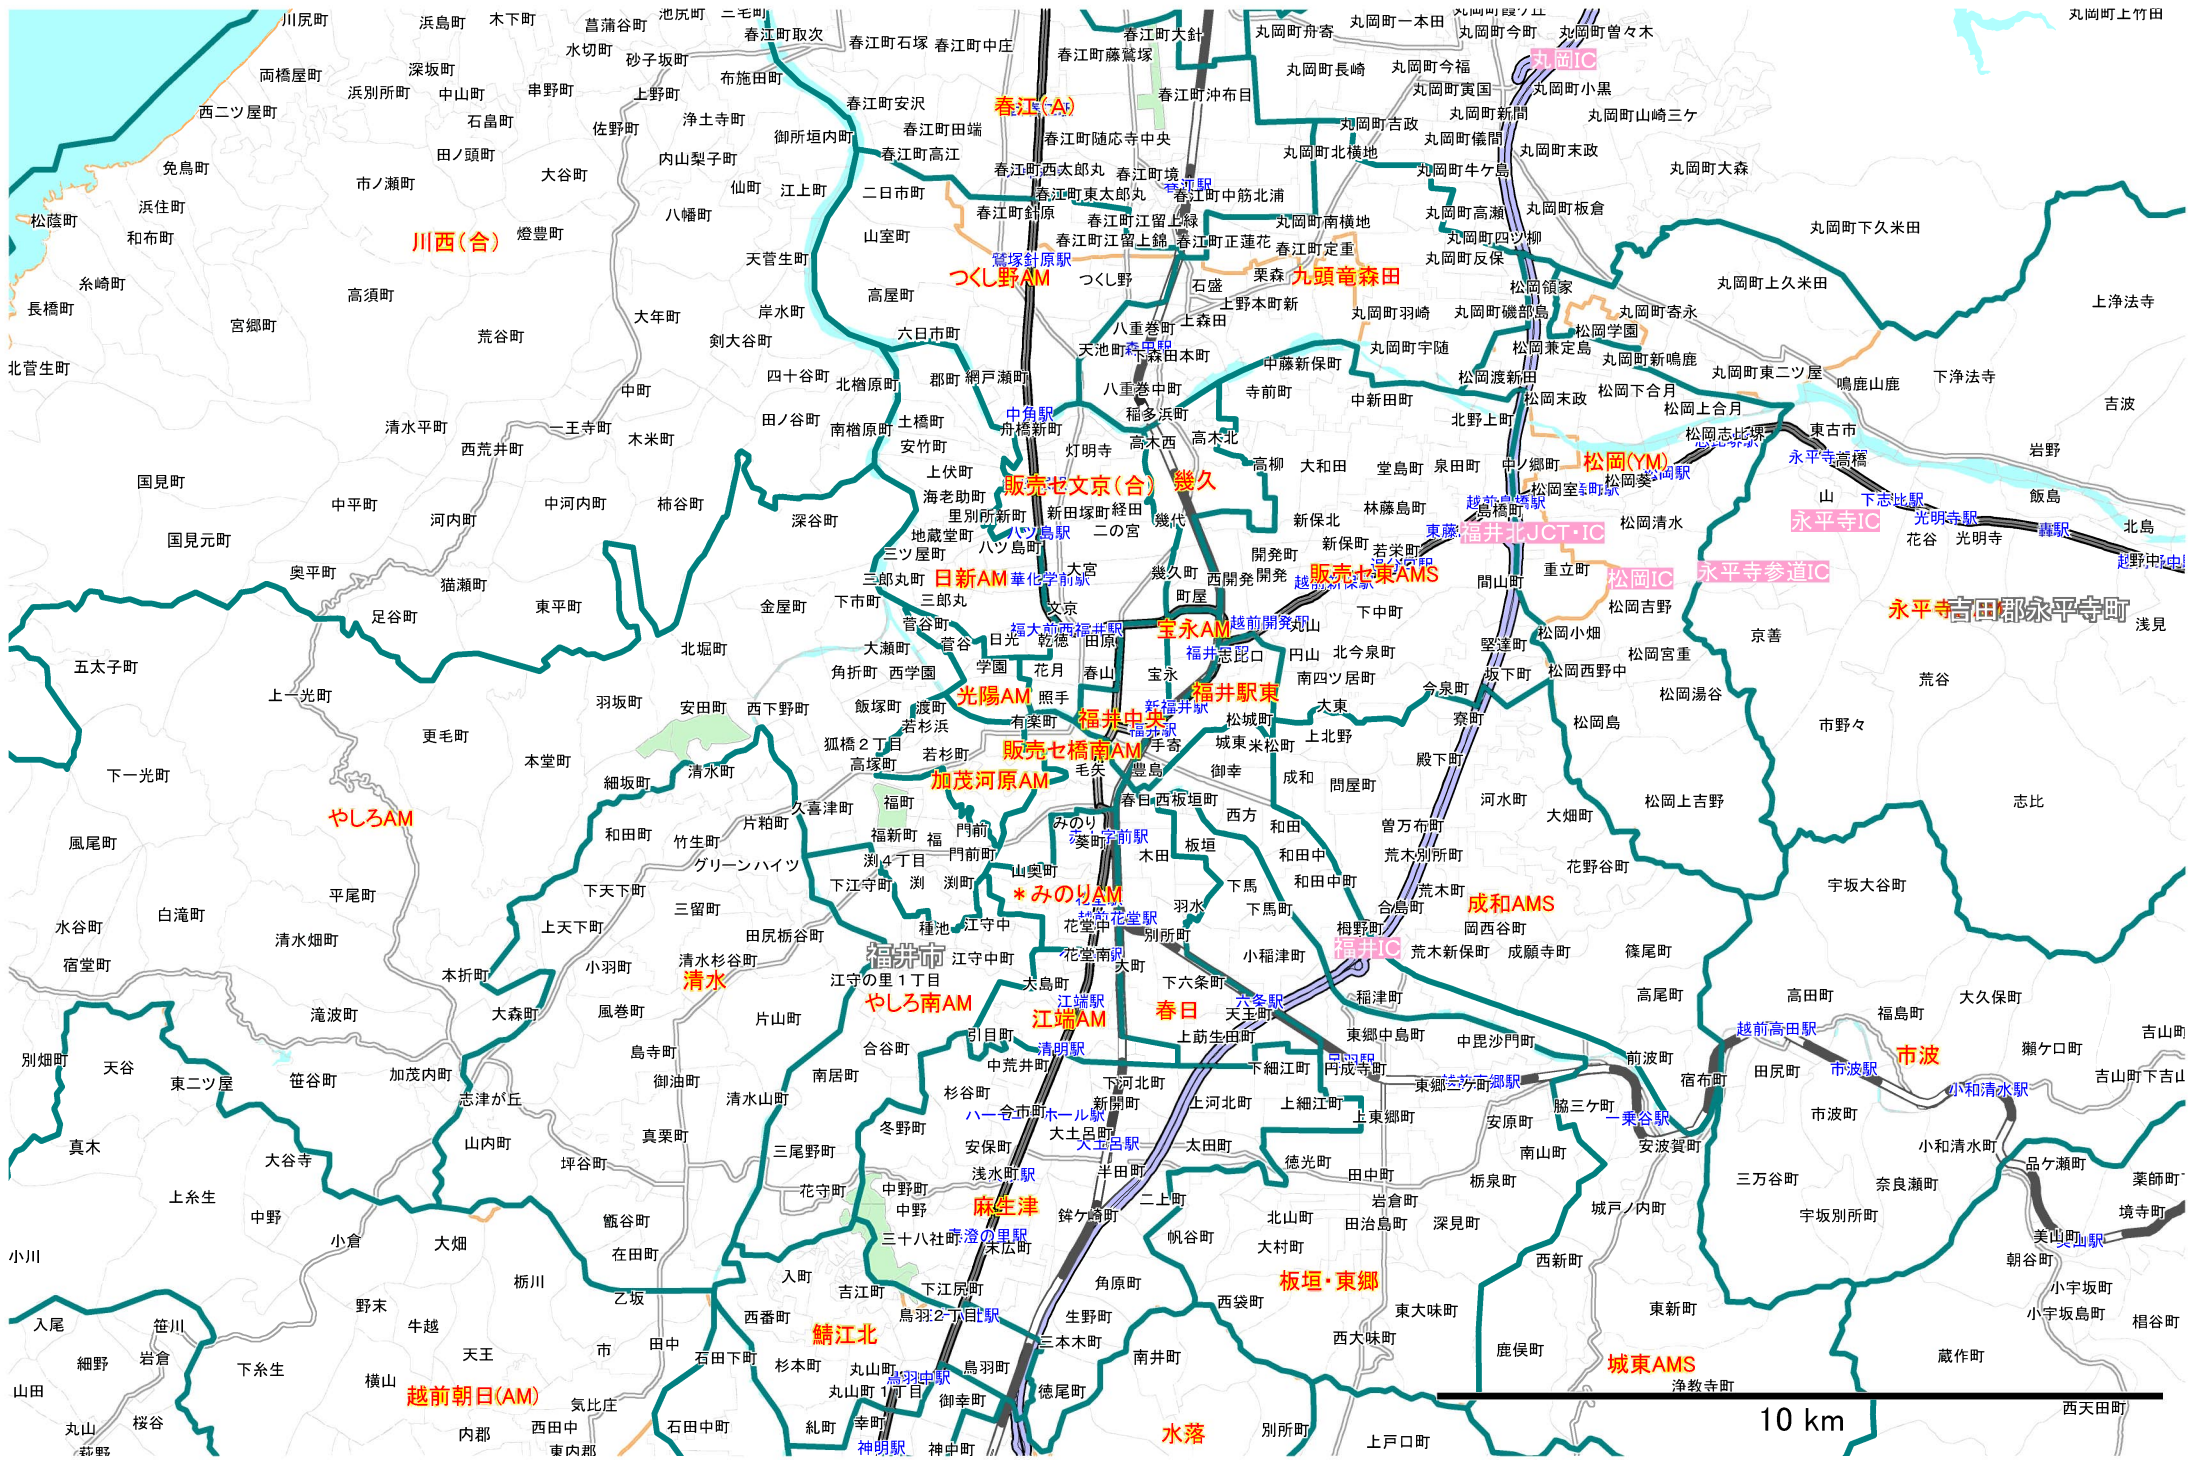

エリアマップ 坂井・あわらエリア 【福井新聞】

エリアマップ 福井市エリア 【福井新聞】

エリアマップ 勝山・大野エリア 【福井新聞】

エリアマップ 鯖江・越前エリア 【福井新聞】

エリアマップ 敦賀エリア 【福井新聞】

エリアマップ 美浜・小浜・高浜エリア 【福井新聞】