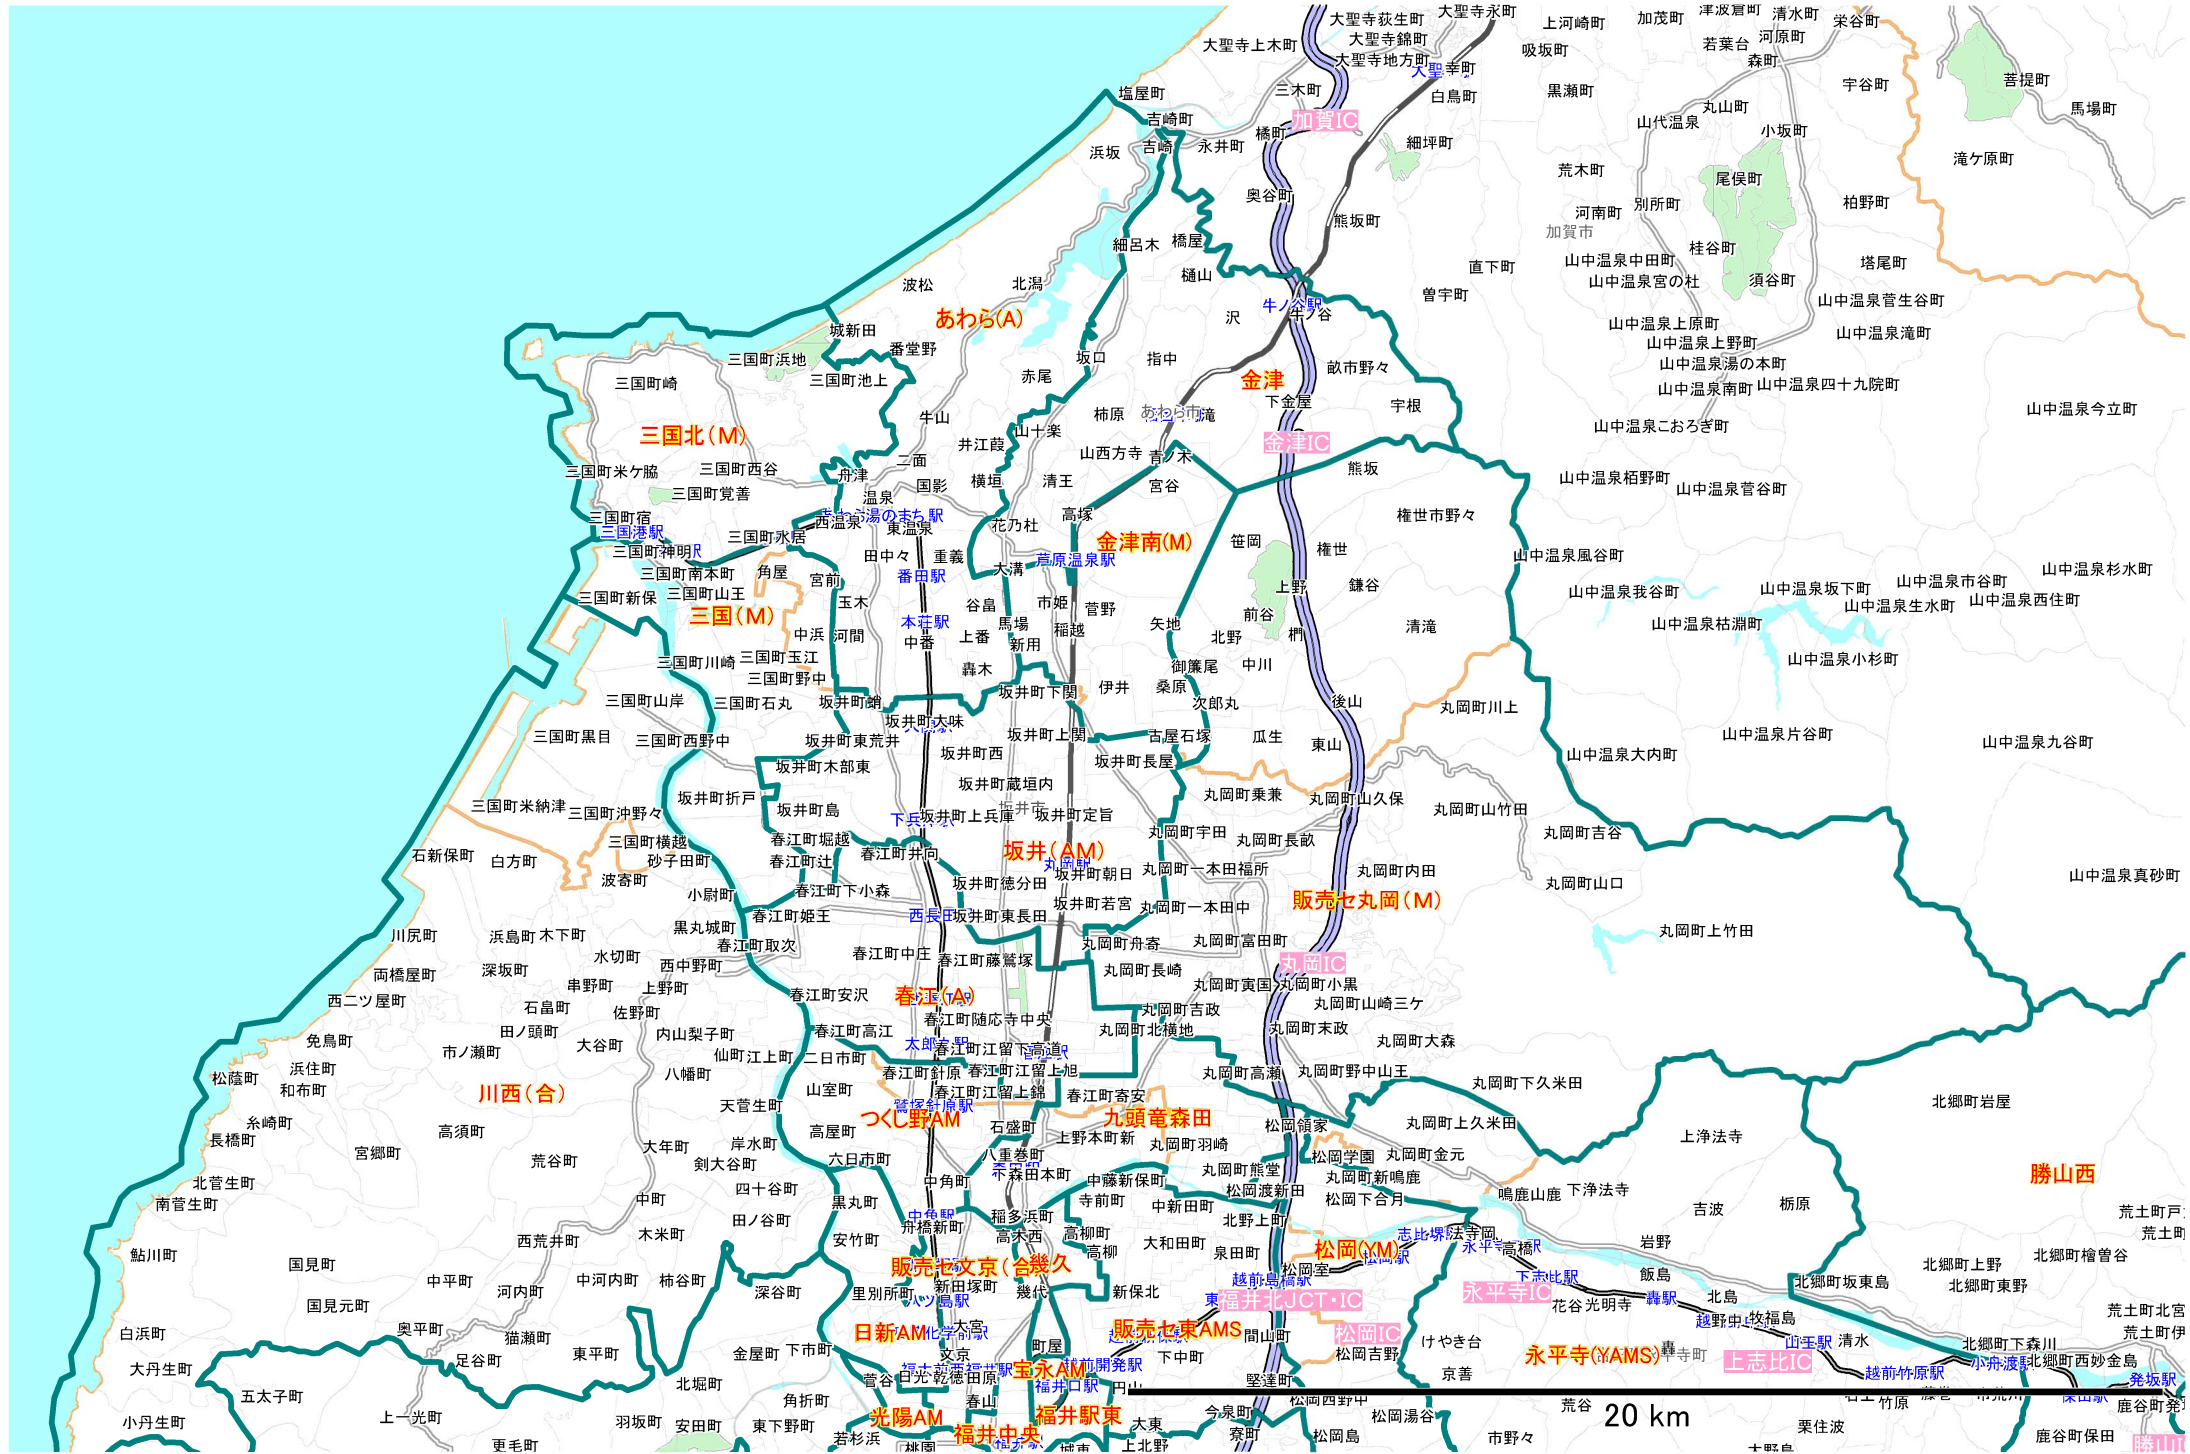

エリアマップ 坂井・あわらエリア 【福井新聞】

エリアマップ 福井市エリア 【福井新聞】

エリアマップ 勝山・大野エリア 【福井新聞】

エリアマップ 鯖江・越前エリア 【福井新聞】

エリアマップ 敦賀エリア 【福井新聞】

エリアマップ 美浜・小浜・高浜エリア 【福井新聞】