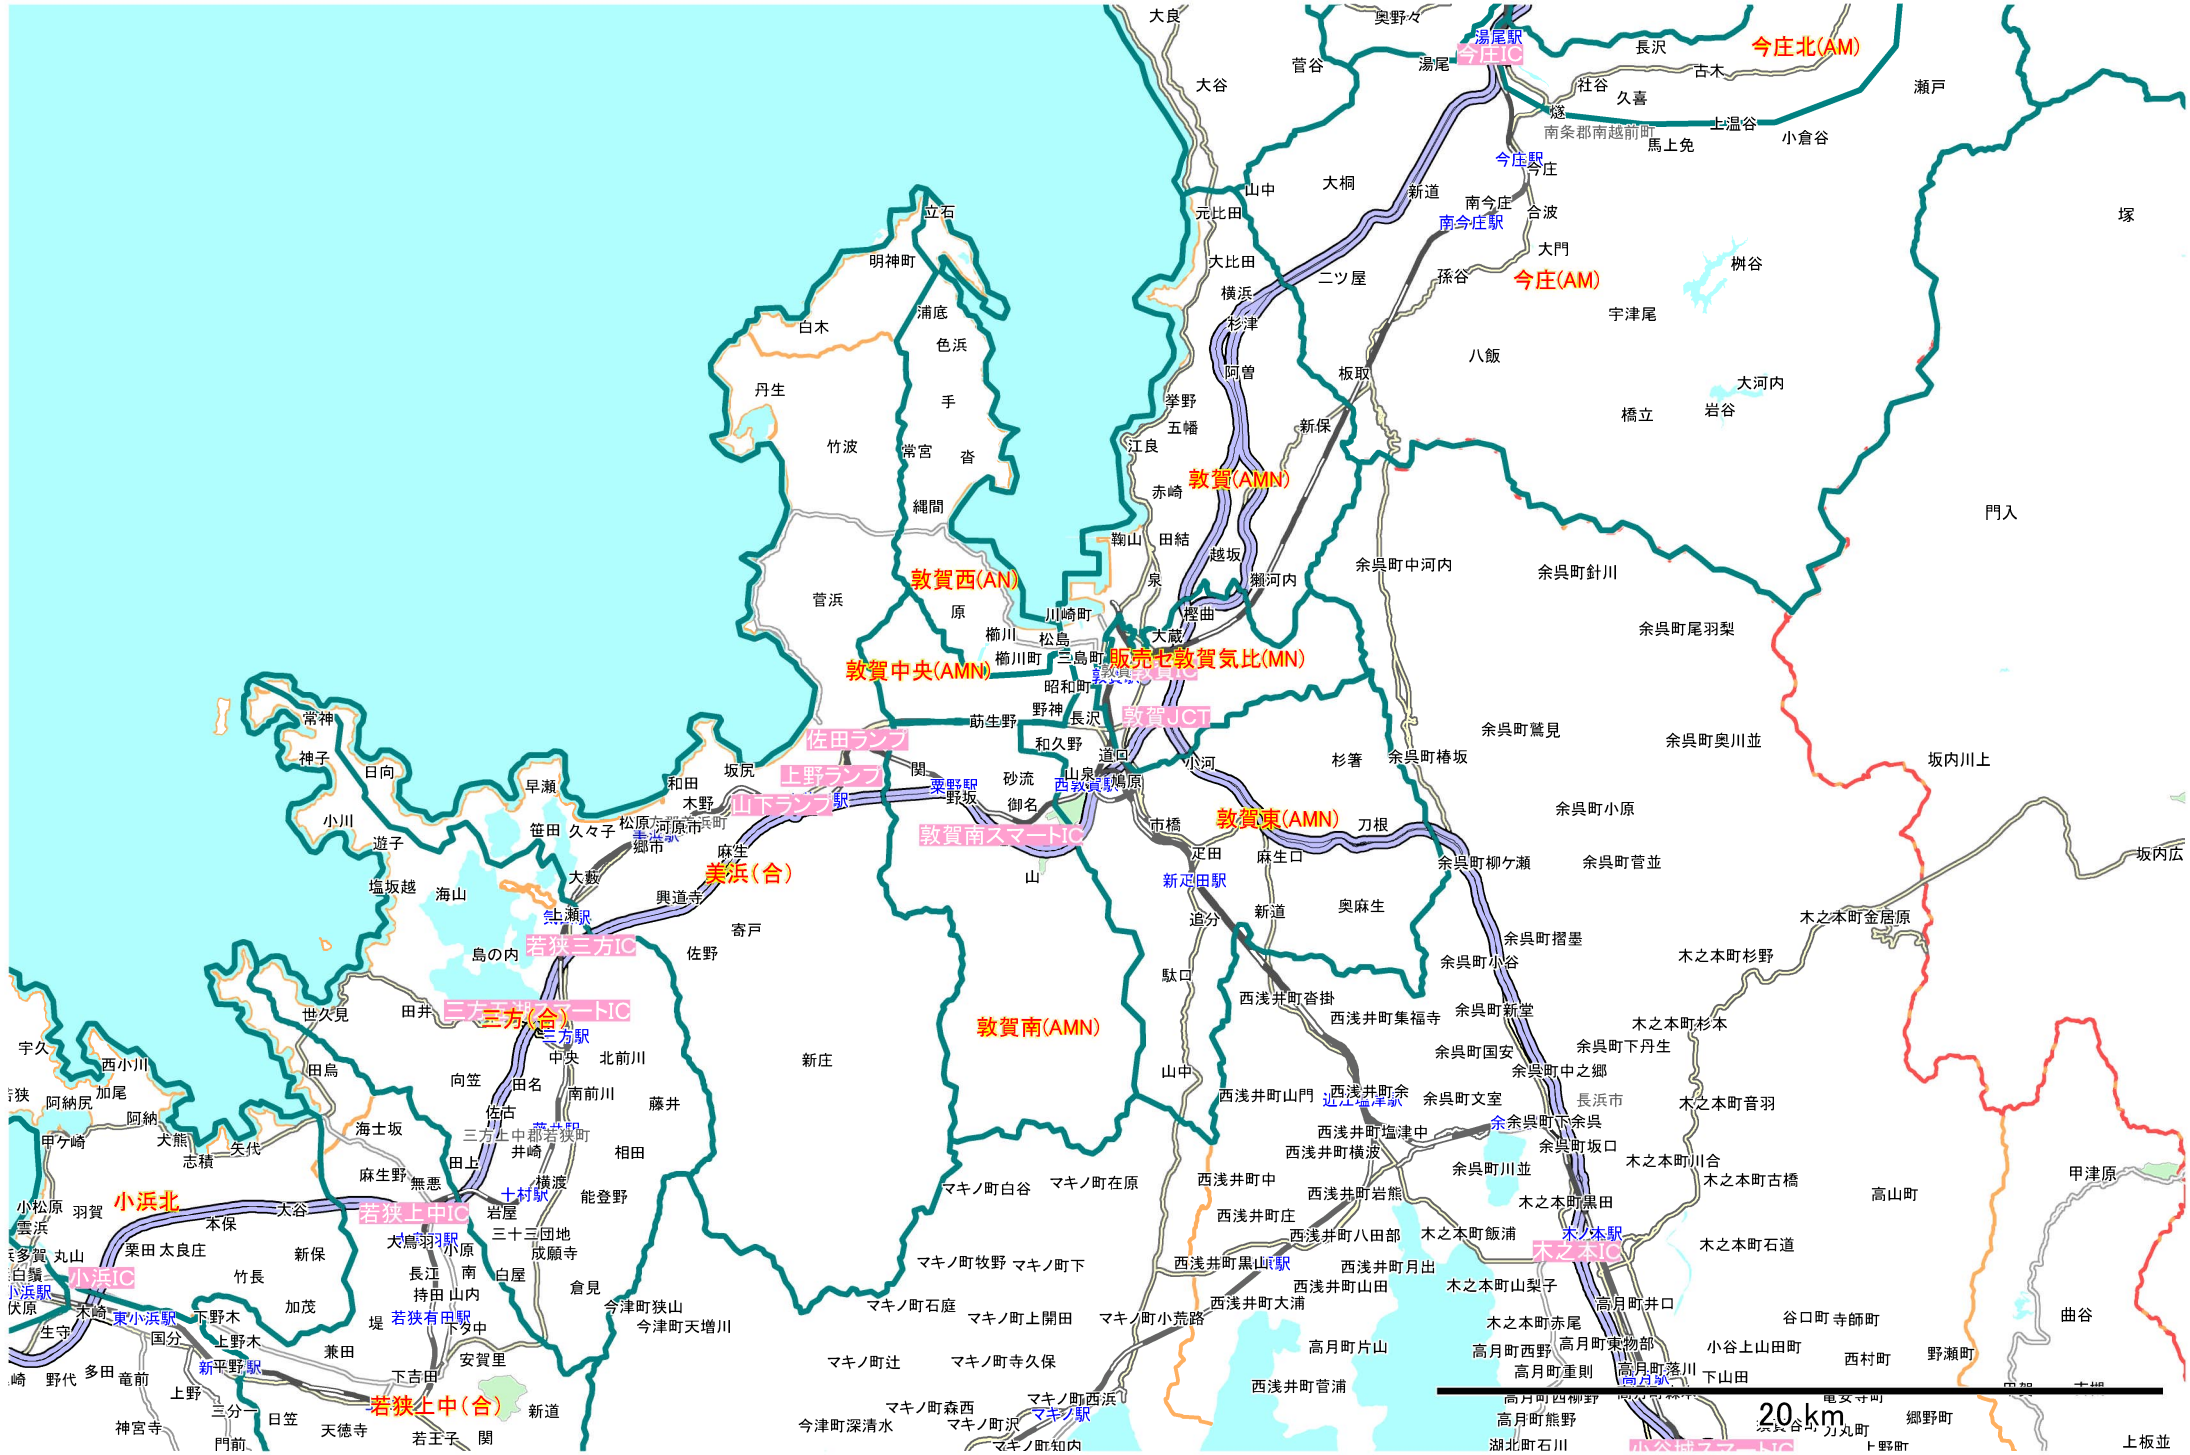

エリアマップ 坂井・あわらエリア 【福井新聞】

エリアマップ 福井市エリア 【福井新聞】

エリアマップ 勝山・大野エリア 【福井新聞】

エリアマップ 鯖江・越前エリア 【福井新聞】

エリアマップ 敦賀エリア 【福井新聞】

エリアマップ 美浜・小浜・高浜エリア 【福井新聞】