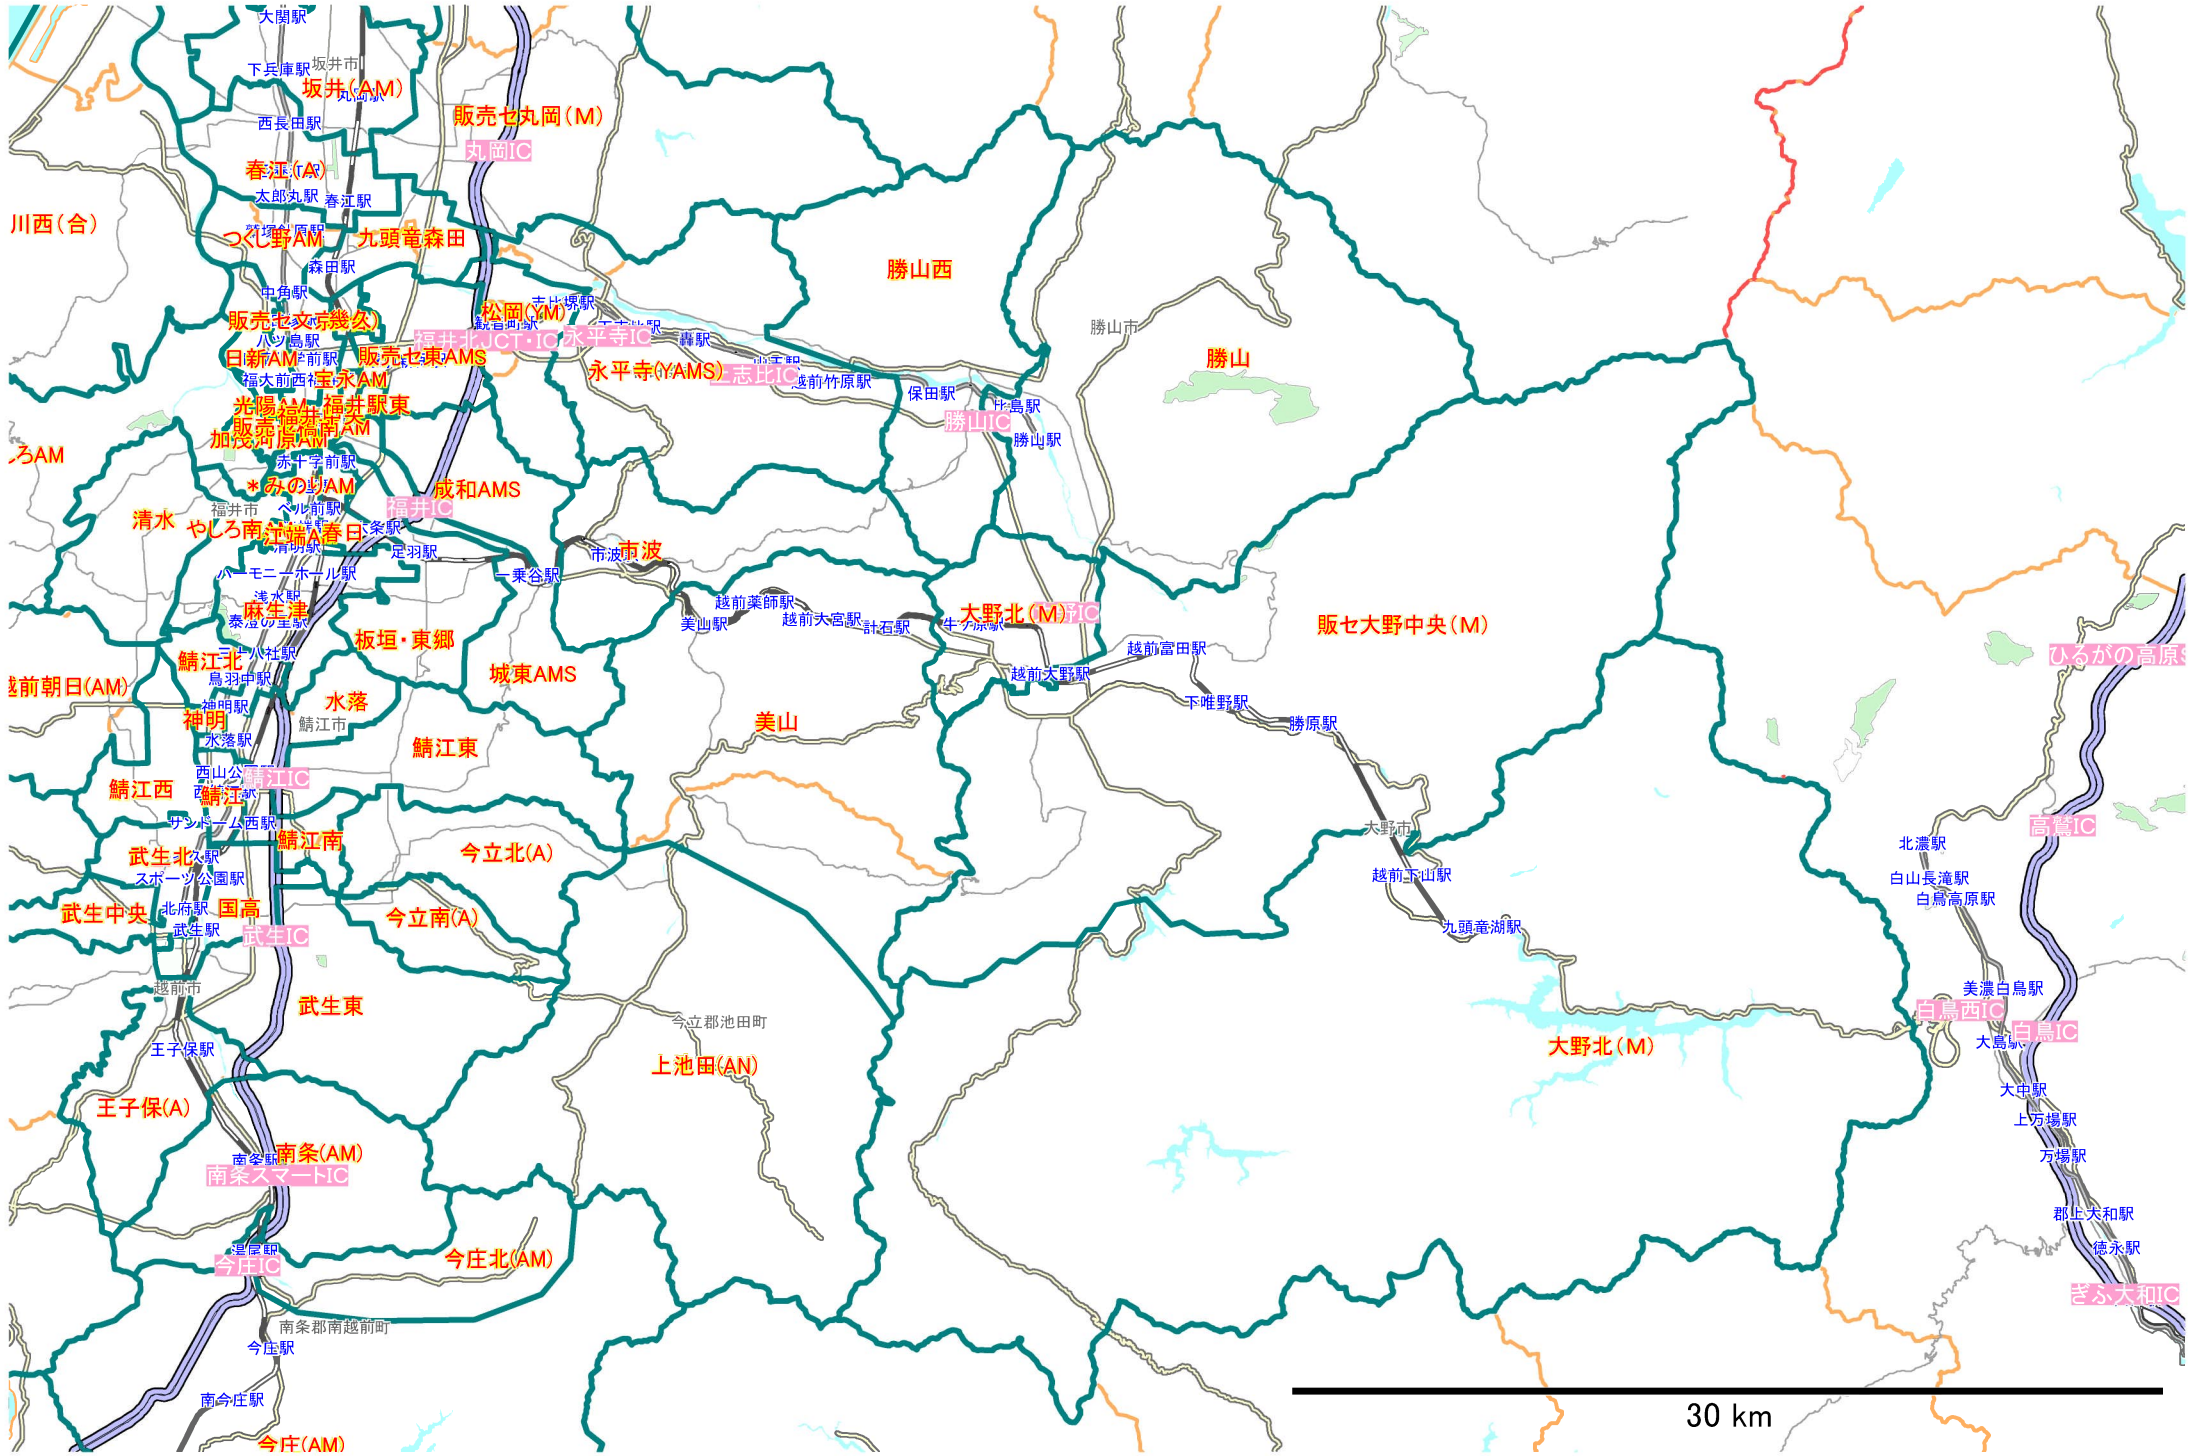

エリアマップ 坂井・あわらエリア 【福井新聞】

エリアマップ 福井市エリア 【福井新聞】

エリアマップ 勝山・大野エリア 【福井新聞】

エリアマップ 鯖江・越前エリア 【福井新聞】

エリアマップ 敦賀エリア 【福井新聞】

エリアマップ 美浜・小浜・高浜エリア 【福井新聞】